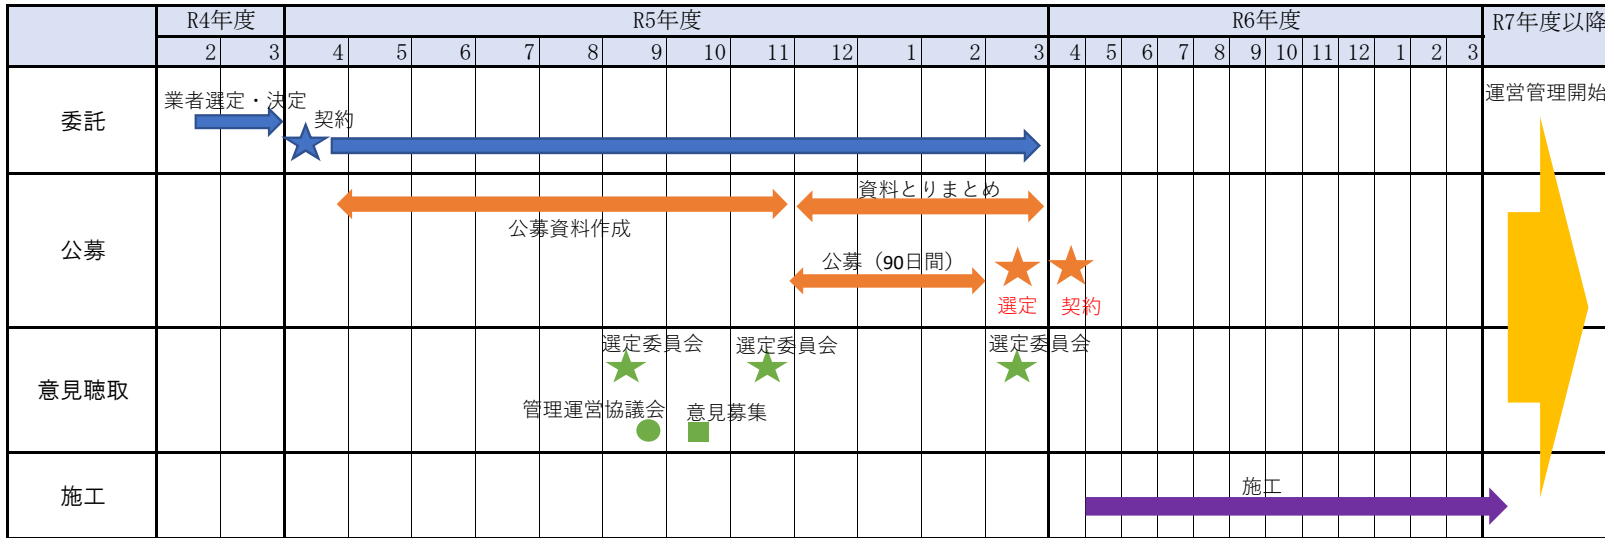

□赤穂海浜公園パークマネジメント スケジュール案

参考

P-PFI(公園の一部の民活導入) の場合

指定管理+設置管理許可等による収益事業の導入(公園全体の総合的な民活導入) の場合