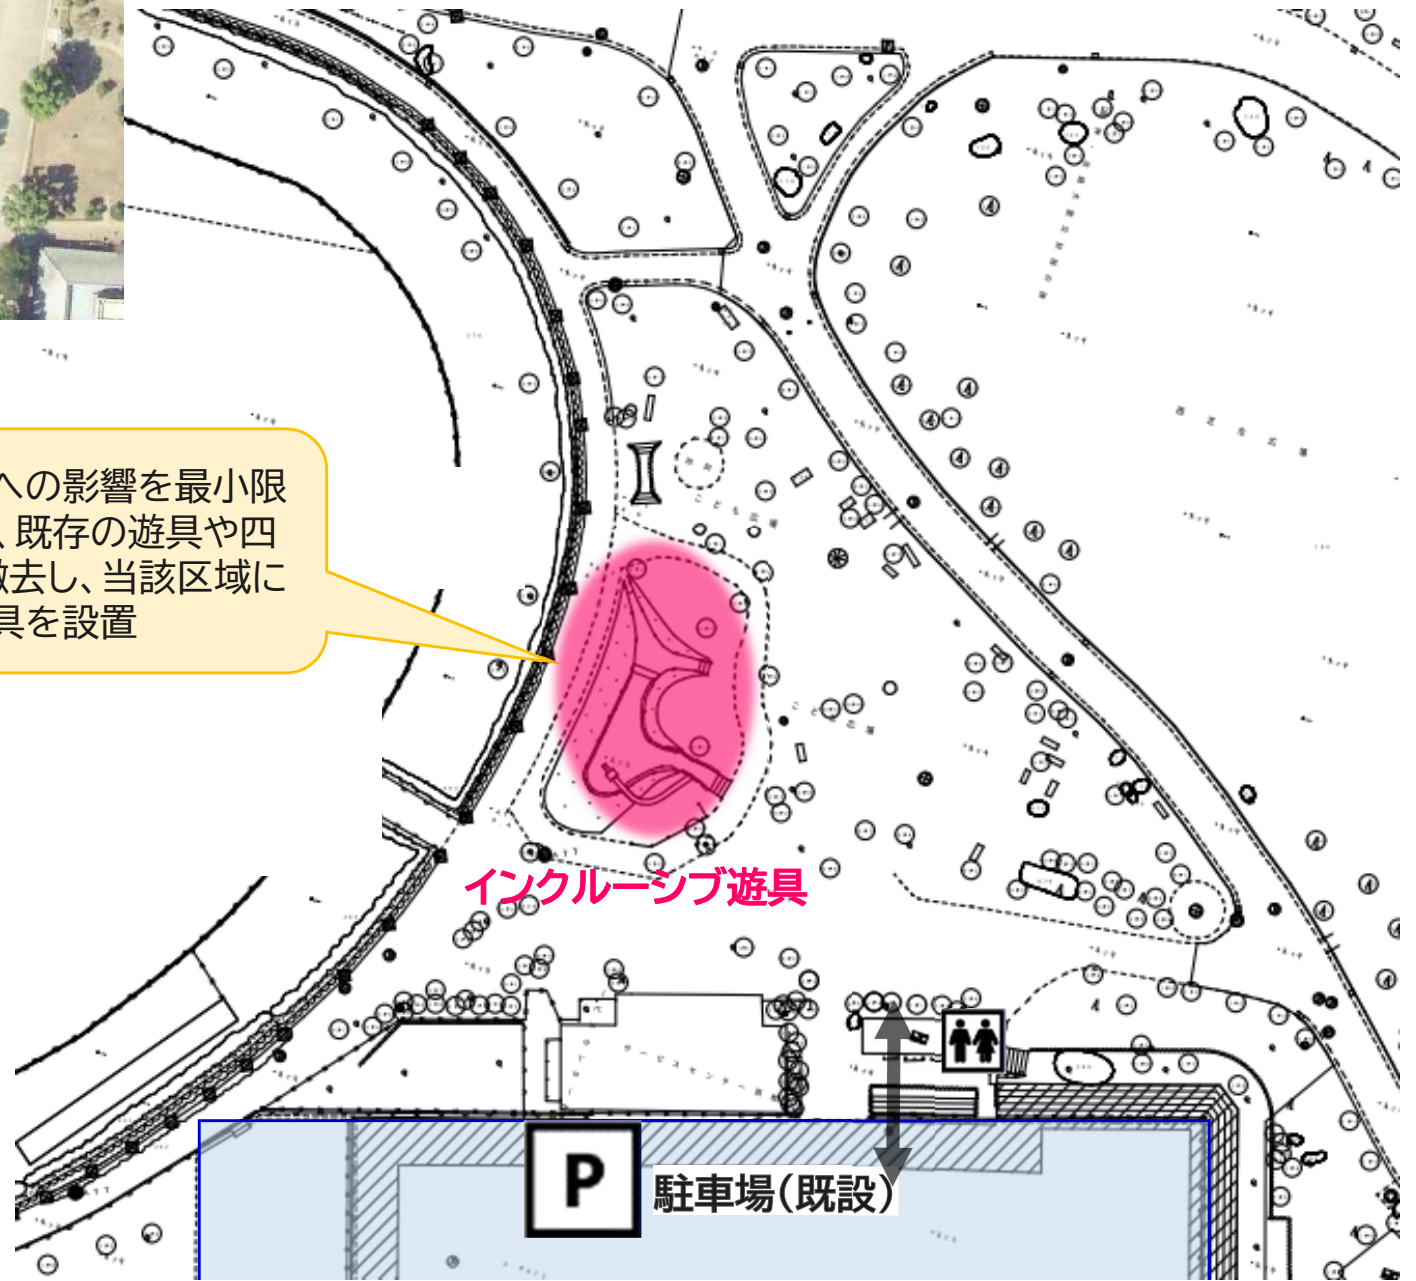

子どもの村

※出典: Google Map

ユニバーサルトイレと
ナーサリー施設を設置

バリアフリー経路を作る際には、伐採樹木を極力減らし、且つ伐採樹木を個別確認の上、整備する

錦城中学校側の道路經由で園内へ

インクルーシブ遊具

バリアフリー経路

駐車場
(身障者+一般利用)

錦城中学校

明石市立錦城中学校

子どもの村

子ども広場

埋蔵文化財への影響を最小限にするため、既存の遊具や四阿エリアを撤去し、当該区域に遊具を設置

旧市立図書館跡地

広さが十分にあることから、遊具以外の施設、設備の検討も可能(ナーサリー施設、カフェ等)