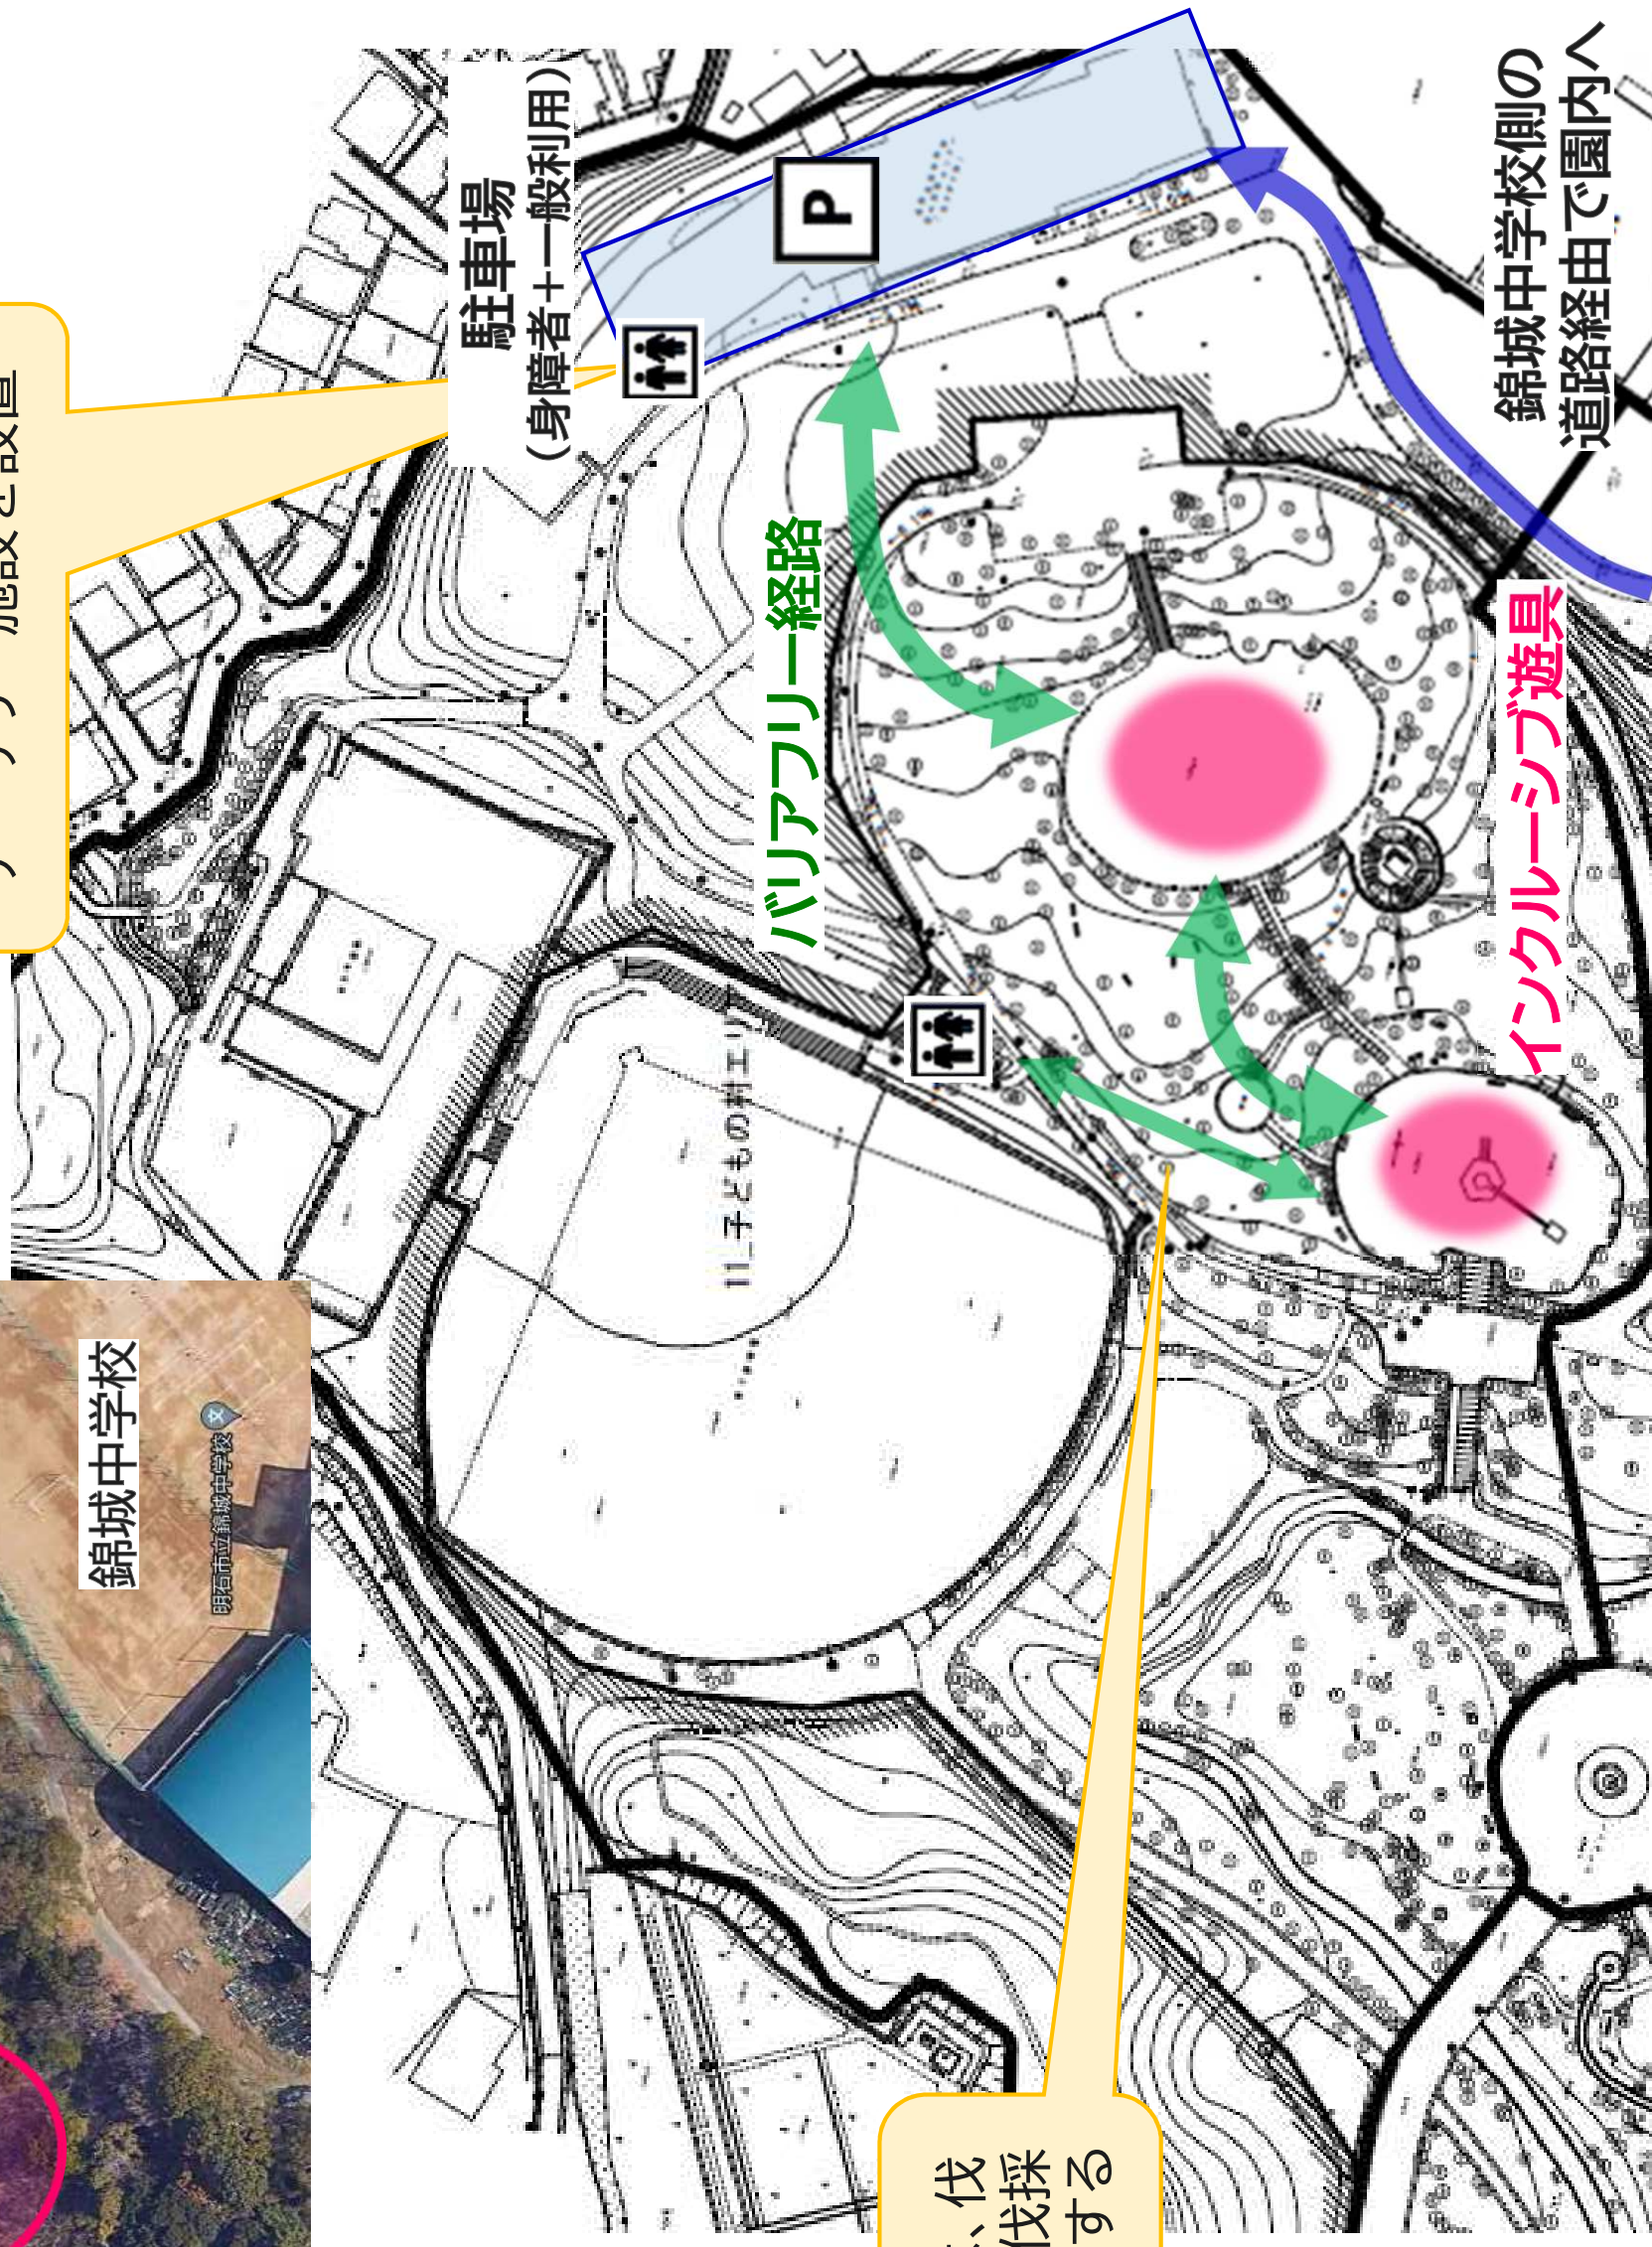

子どもの村

※出典: Google Map

ユニバーサルトイレと
ナーサリー施設を設置

バリアフリー経路を作る際には、伐採樹木を極力減らし、且つ伐採樹木を個別確認の上、整備する

錦城中学校側の道路經由で園内へ

インクルーシブ遊具

バリアフリー経路

駐車場
(身障者+一般利用)

錦城中学校

明石市立錦城中学校

子どもの村

子ども広場

埋蔵文化財への影響を最小限にするため、既存の遊具や四阿エリアを撤去し、当該区域に遊具を設置

旧市立図書館跡地

広さが十分にあることから、遊具以外の施設、設備の検討も可能(ナーサリー施設、カフェ等)