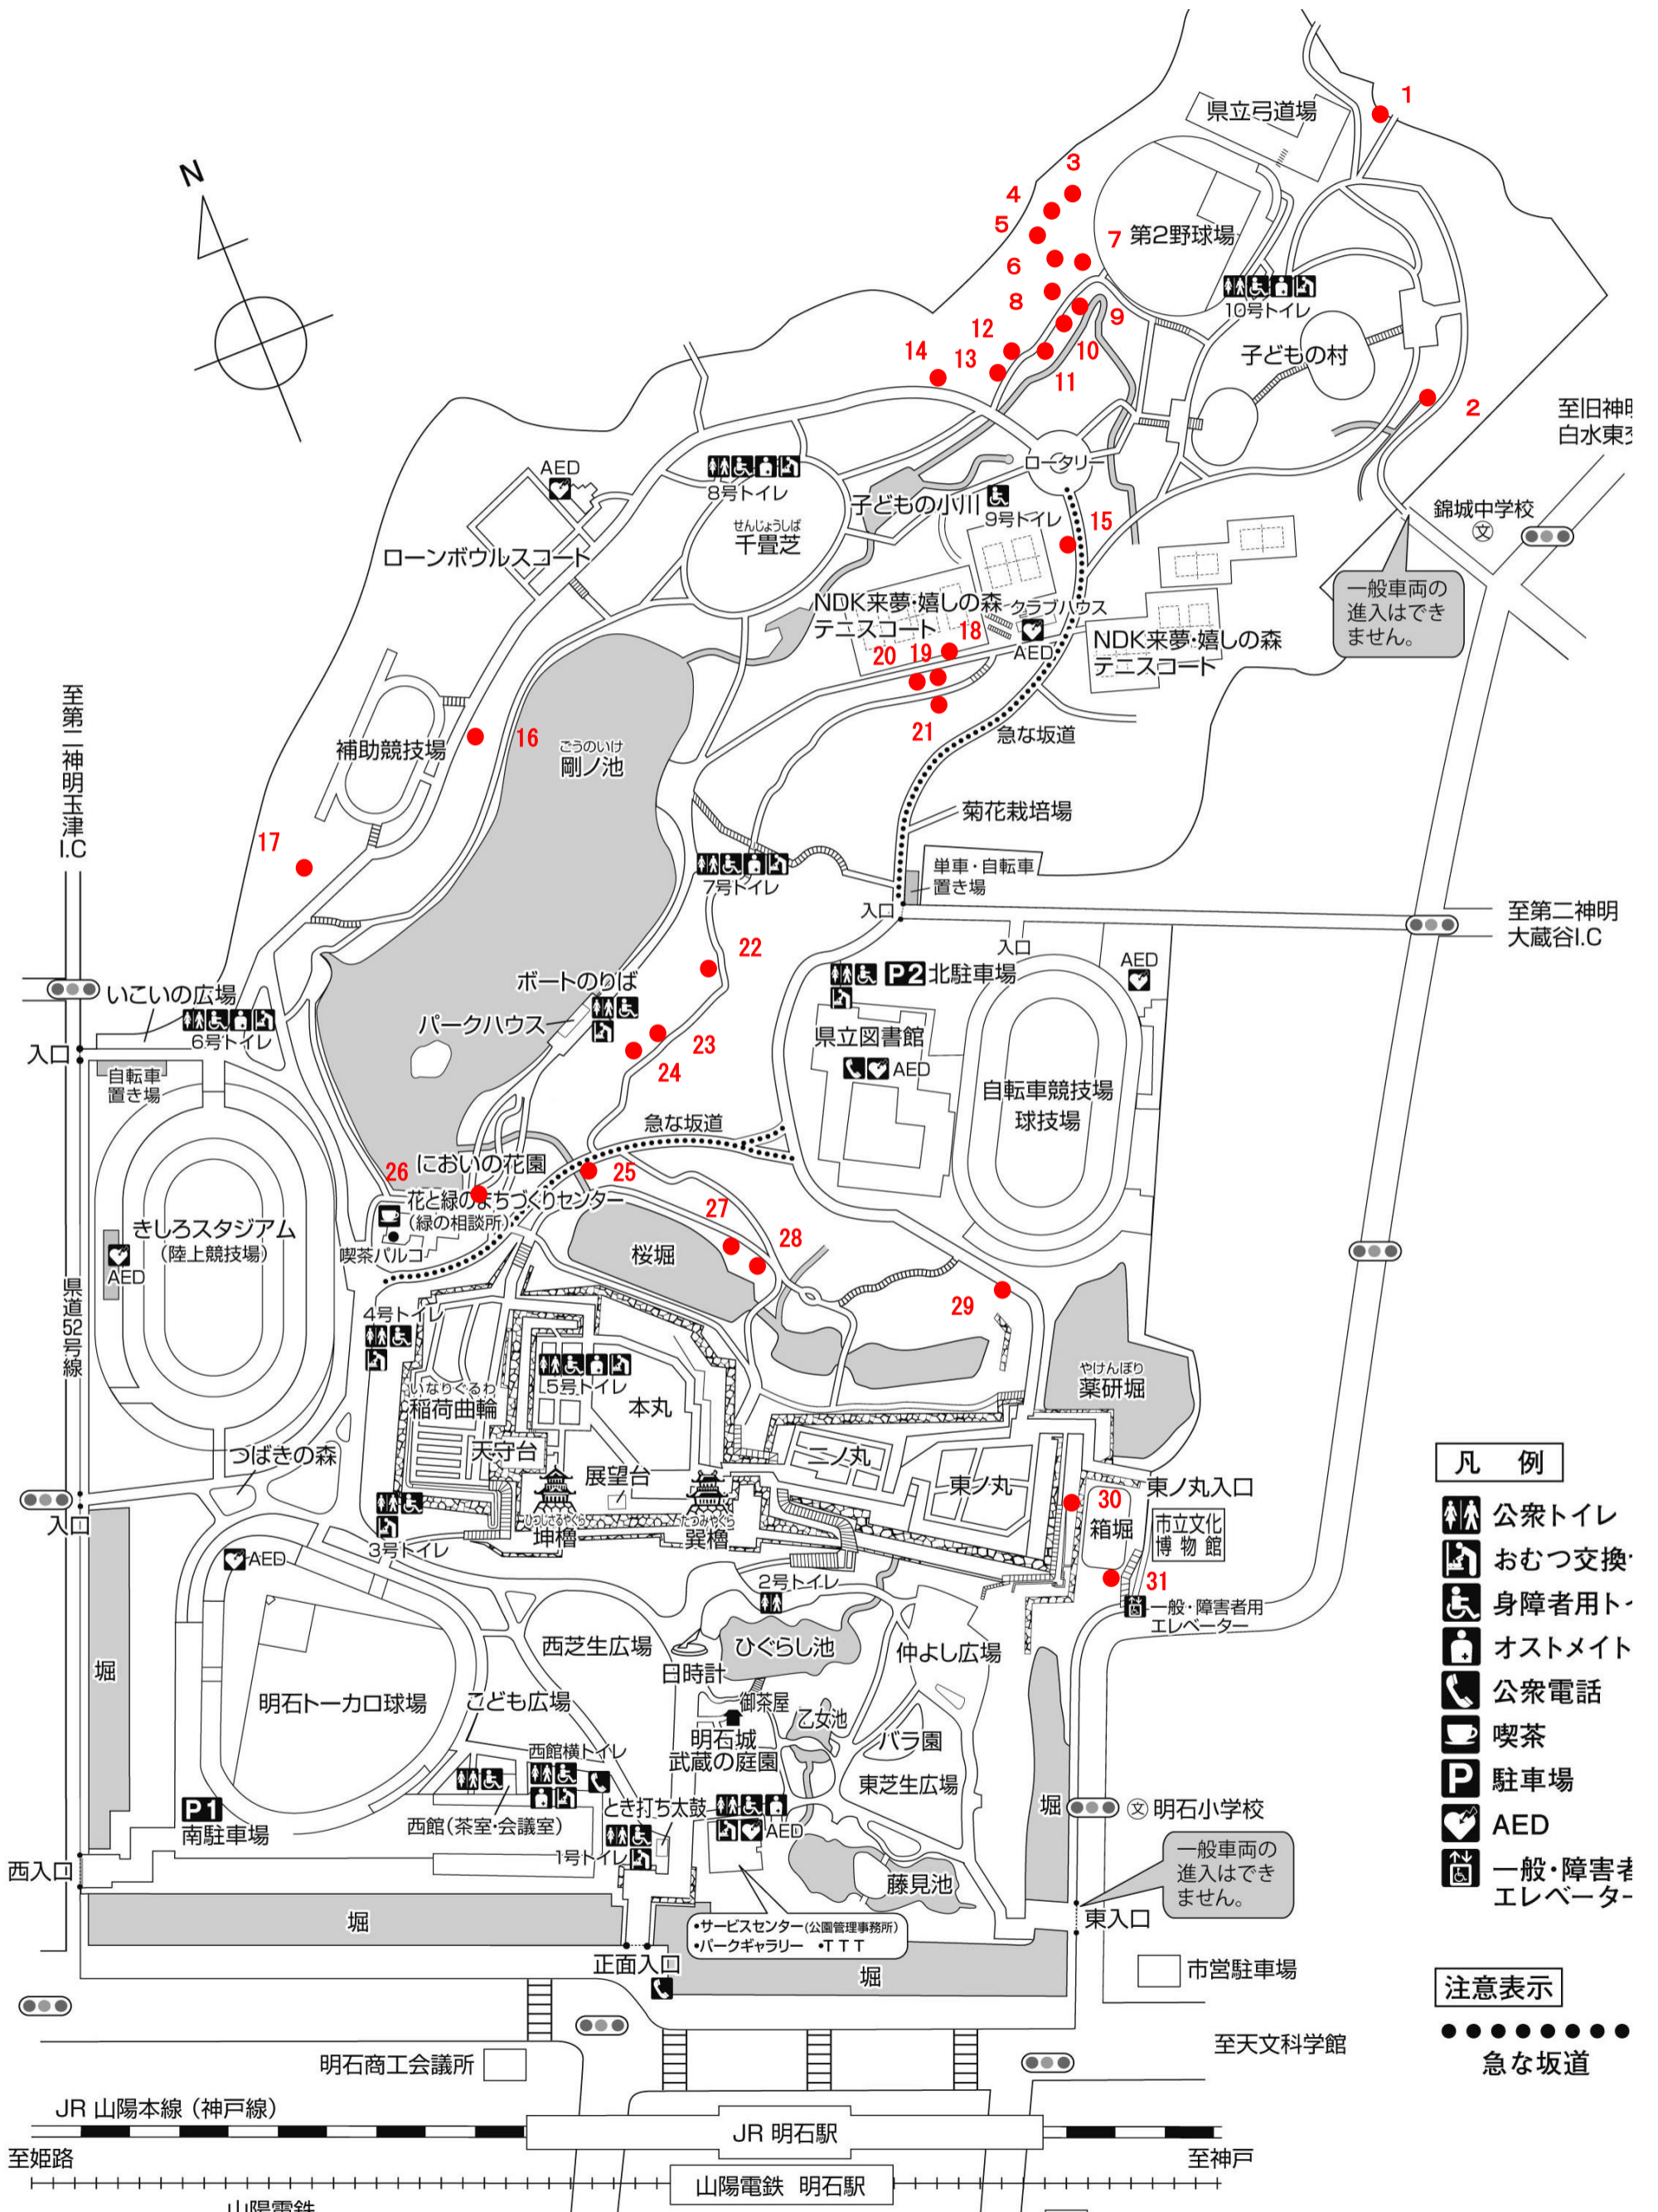

枯木位置図 (明石公園)

- 凡例**
- 公衆トイレ
 - おむつ交換
 - 身障者用トイレ
 - オストメイト
 - 公衆電話
 - 喫茶
 - 駐車場
 - AED
 - 一般・障害者用エレベーター
- 注意表示**
- 急な坂道

枯木写真 (明石公園)

枯枝位置図 (明石公園)

凡例

- 公衆トイレ
- おむつ交換
- 身障者用トイレ
- オストメイト
- 公衆電話
- 喫茶
- 駐車場
- AED
- 一般・障害者エレベーター

注意表示

- 急な坂道

一般車両の進入はできません。

一般車両の進入はできません。

枯枝写真（明石公園）

1

2

3

4

5

6

7

8

9

18 (子どもの広場 4本)

19 (協会駐車場 4本)