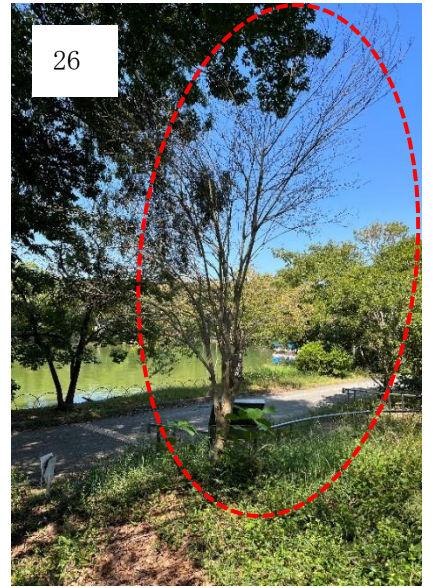

枯木位置図 (明石公園)

- 凡例**
- 公衆トイレ
 - おむつ交換
 - 身障者用トイレ
 - オストメイト
 - 公衆電話
 - 喫茶
 - 駐車場
 - AED
 - 一般・障害者用エレベーター
- 注意表示**
- 急な坂道

枯木写真 (明石公園)

枯枝位置図 (明石公園)

凡例

- 公衆トイレ
- おむつ交換
- 身障者用トイレ
- オストメイト
- 公衆電話
- 喫茶
- 駐車場
- AED
- 一般・障害者エレベーター

注意表示

- 急な坂道

一般車両の進入はできません。

一般車両の進入はできません。

枯枝写真（明石公園）

1

2

3

4

5

6

7

8

9

18 (子どもの広場 4本)

19 (協会駐車場 4本)