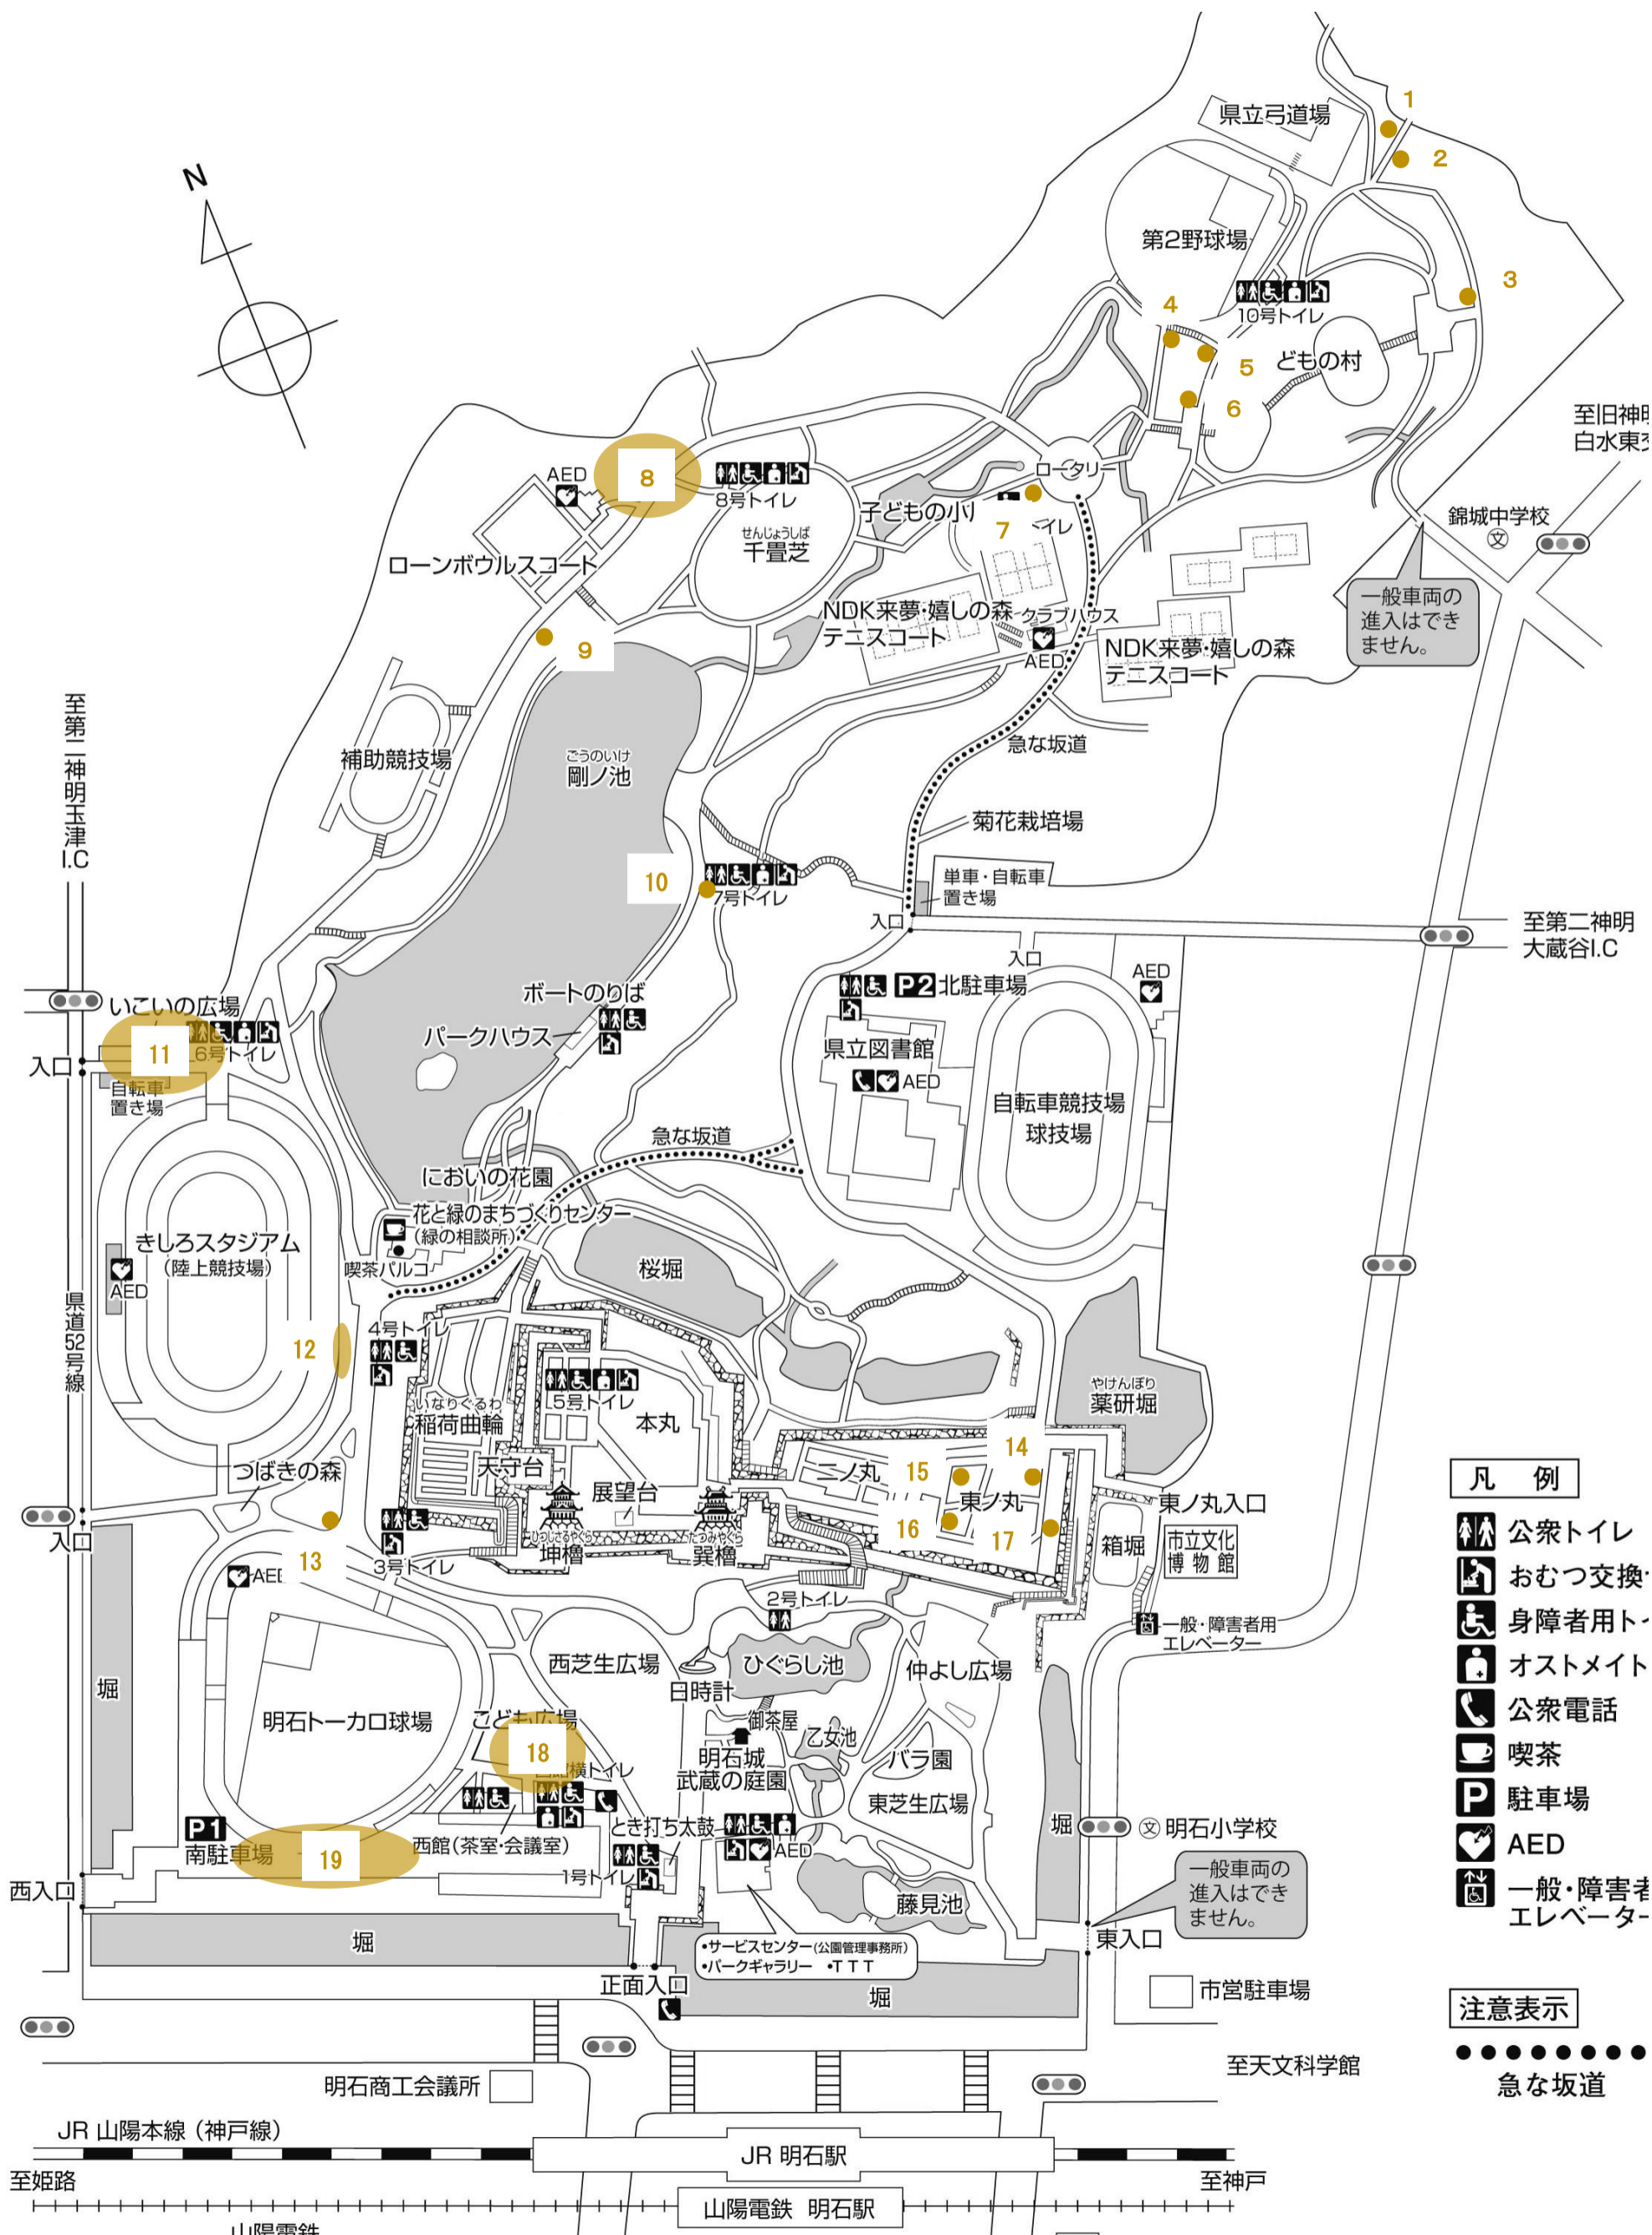

枯木位置図 (明石公園)

- 凡例**
- 公衆トイレ
 - おむつ交換
 - 身障者用トイレ
 - オストメイト
 - 公衆電話
 - 喫茶
 - 駐車場
 - AED
 - 一般・障害者用エレベーター
- 注意表示**
- 急な坂道

枯木写真 (明石公園)

枯枝位置図 (明石公園)

凡例

- 公衆トイレ
- おむつ交換
- 身障者用トイレ
- オストメイト
- 公衆電話
- 喫茶
- 駐車場
- AED
- 一般・障害者エレベーター

注意表示

- 急な坂道

一般車両の進入はできません。

一般車両の進入はできません。

枯枝写真（明石公園）

1

2

3

4

5

6

7

8

9

18 (子どもの広場 4本)

19 (協会駐車場 4本)