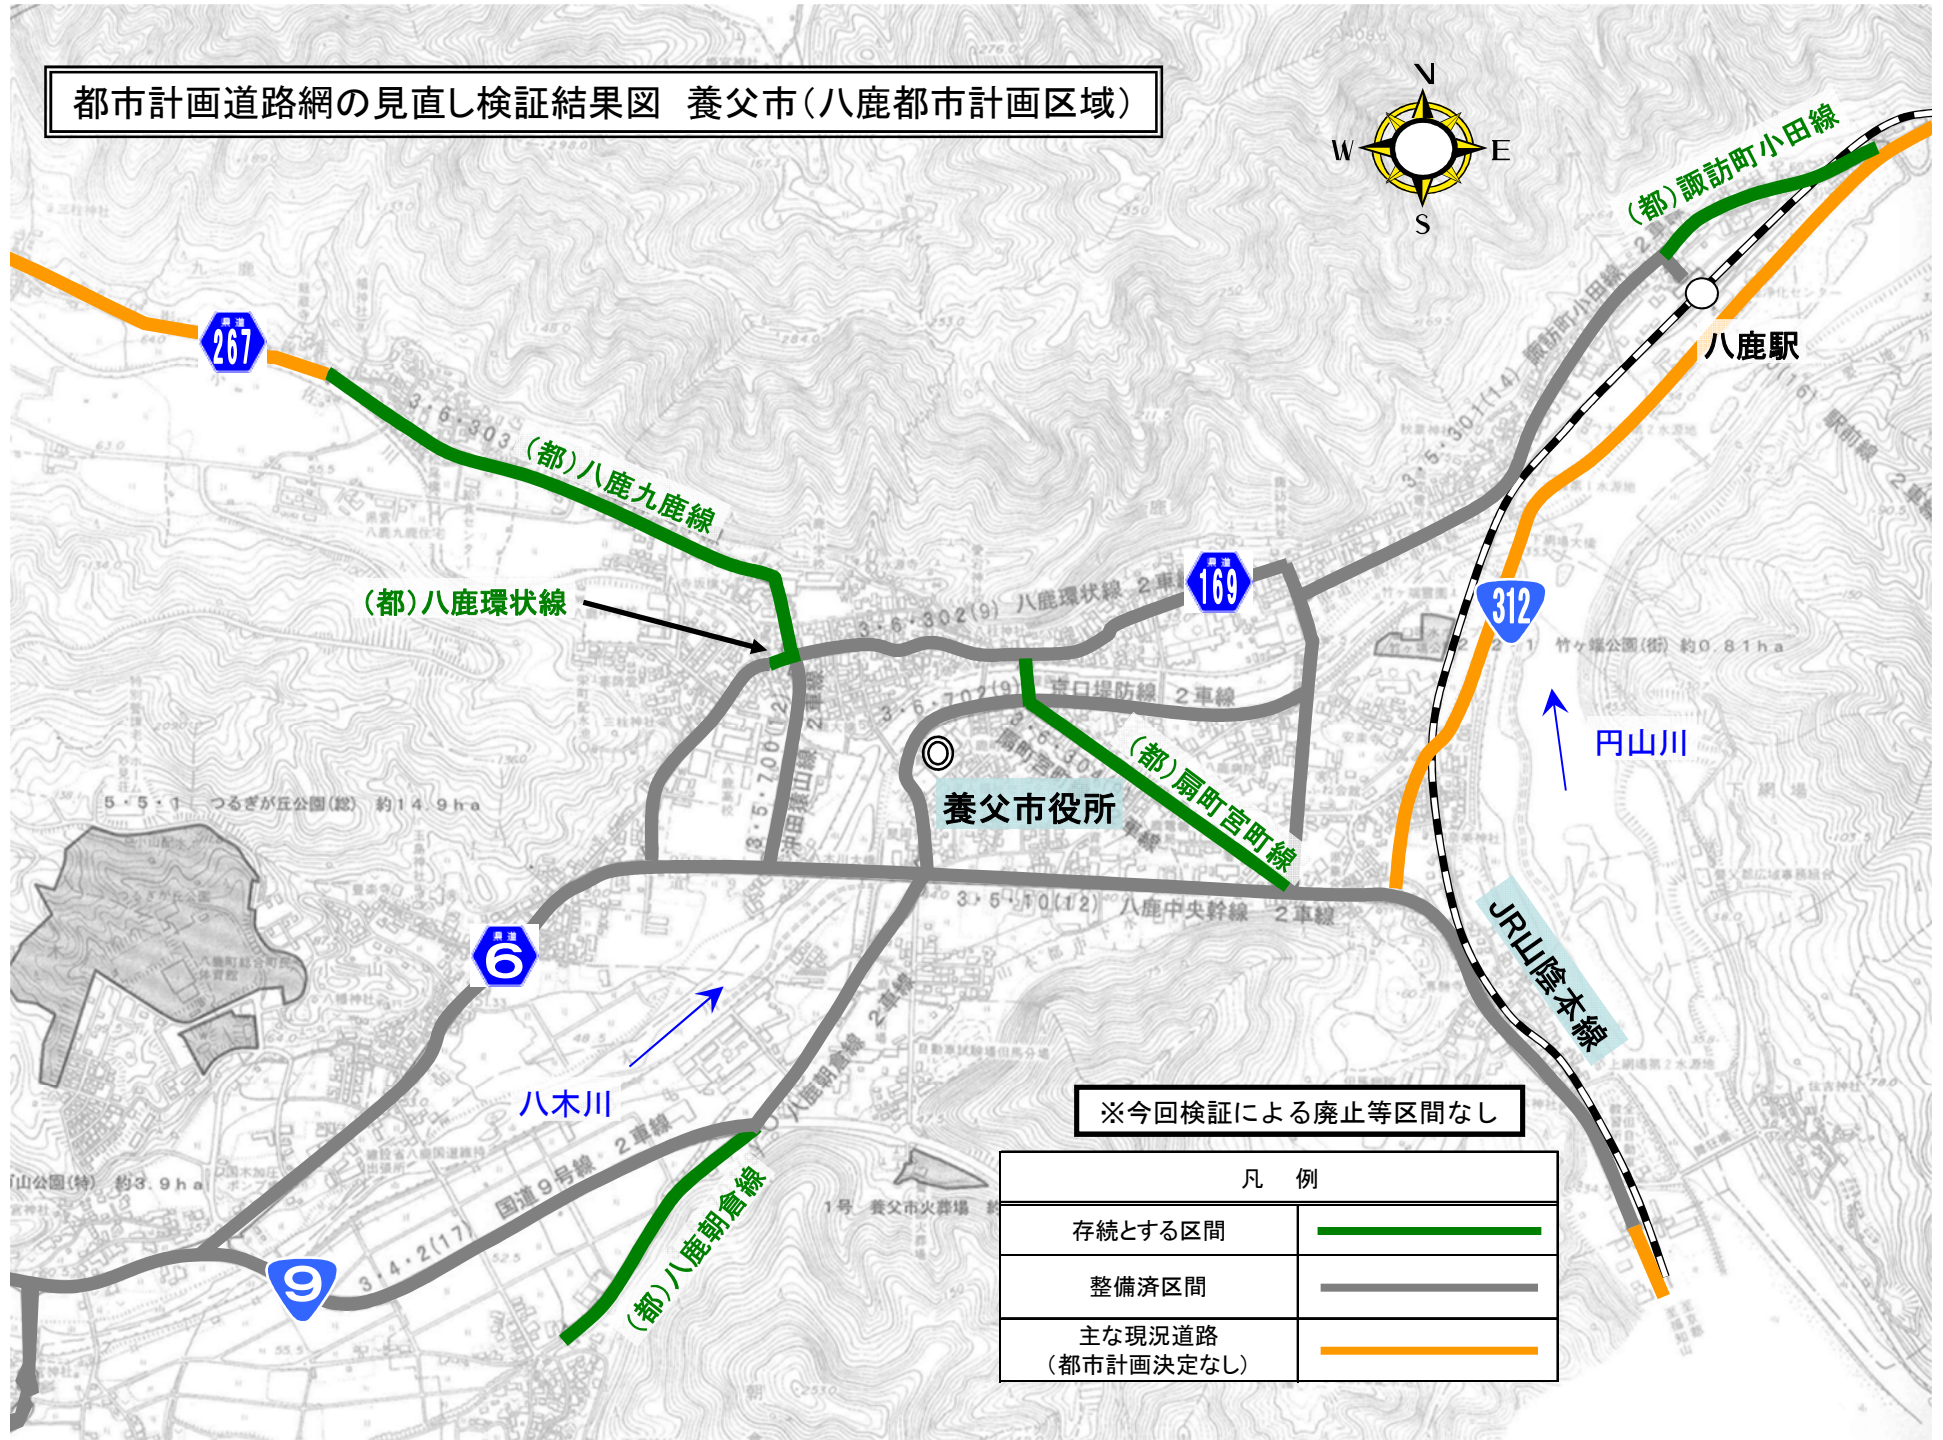

都市計画道路網の見直し検証結果図 養父市(八鹿都市計画区域)

※今回検証による廃止等区間なし

凡 例	
存続とする区間	
整備済区間	
主な現況道路 (都市計画決定なし)	