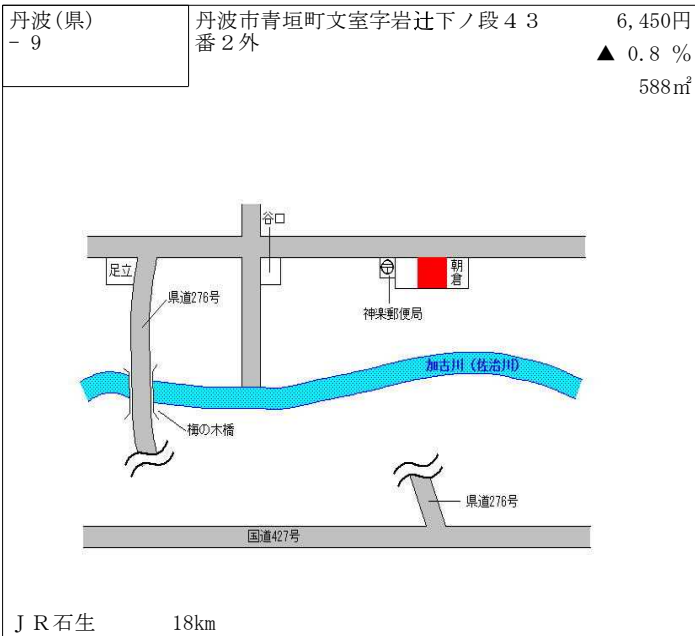

丹波(県) - 1	丹波市柏原町柏原字東裡3602番 1	26,700円 ▲ 0.7 % 282㎡
--------------	-----------------------	----------------------------

J R 柏原 570m

丹波(県) - 2	丹波市柏原町下小倉字西中地坪725番 5番	13,300円 ▲ 3.6 % 239㎡
--------------	--------------------------	----------------------------

J R 柏原 1.6km

丹波(県) - 3	丹波市山南町和田字南町裏272番 14	10,300円 ▲ 1.0 % 266㎡
--------------	------------------------	----------------------------

J R 谷川 7.6km

丹波(県) - 4	丹波市水上町石生字色綿1984番 4	22,500円 0.0 % 925㎡
--------------	-----------------------	--------------------------

J R 石生 1.1km

丹波(県) - 5	丹波市水上町谷村字町西1568番 5	11,800円 ▲ 0.8 % 515㎡
--------------	-----------------------	----------------------------

J R 石生 4.9km

丹波(県) - 6	丹波市水上町成松字宮ノ下276番 7	22,500円 ▲ 2.2 % 110㎡
--------------	-----------------------	----------------------------

J R 石生 5.1km

丹波(県) 5-2	丹波市春日町野村2485番3外 理容アール	28,200円 0.0% 331㎡
--------------	--------------------------	-------------------------

J R 黒井 1km

丹波(県) 5-3	丹波市山南町池谷字畦ノ内111番9 FASHION SPACE MAC HIBA	20,900円 ▲0.5% 250㎡
--------------	--	--------------------------