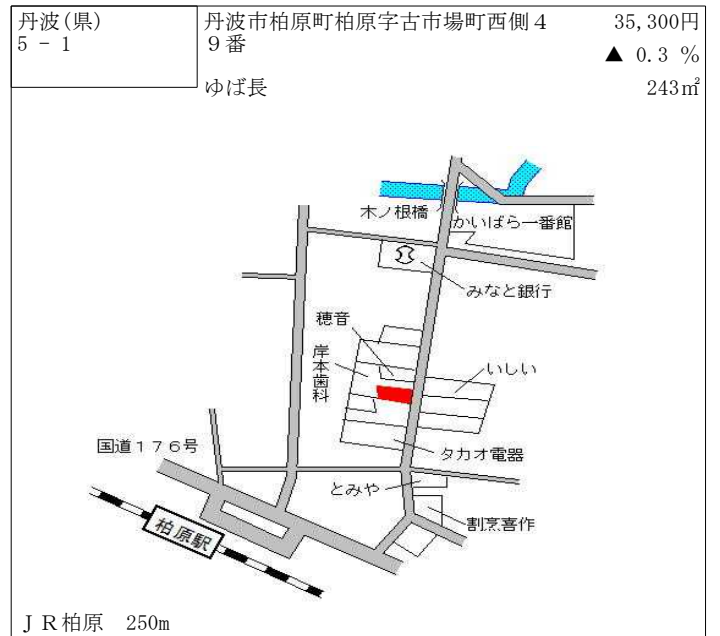

丹波(県) - 1	丹波市柏原町柏原字東裡3602番 1	26,700円 ▲ 0.7 % 282㎡
--------------	-----------------------	----------------------------

J R 柏原 570m

丹波(県) - 2	丹波市柏原町下小倉字西中地坪725番 5番	13,300円 ▲ 3.6 % 239㎡
--------------	--------------------------	----------------------------

J R 柏原 1.6km

丹波(県) - 3	丹波市山南町和田字南町裏272番 14	10,300円 ▲ 1.0 % 266㎡
--------------	------------------------	----------------------------

J R 谷川 7.6km

丹波(県) - 4	丹波市水上町石生字色綿1984番 4	22,500円 0.0 % 925㎡
--------------	-----------------------	--------------------------

J R 石生 1.1km

丹波(県) - 5	丹波市水上町谷村字町西1568番 5	11,800円 ▲ 0.8 % 515㎡
--------------	-----------------------	----------------------------

J R 石生 4.9km

丹波(県) - 6	丹波市水上町成松字宮ノ下276番 7	22,500円 ▲ 2.2 % 110㎡
--------------	-----------------------	----------------------------

J R 石生 5.1km

丹波(県) 5-2	丹波市春日町野村2485番3外 理容アール	28,200円 0.0% 331㎡
--------------	--------------------------	-------------------------

J R 黒井 1km

丹波(県) 5-3	丹波市山南町池谷字畦ノ内111番9 FASHION SPACE MAC HIBA	20,900円 ▲0.5% 250㎡
--------------	--	--------------------------