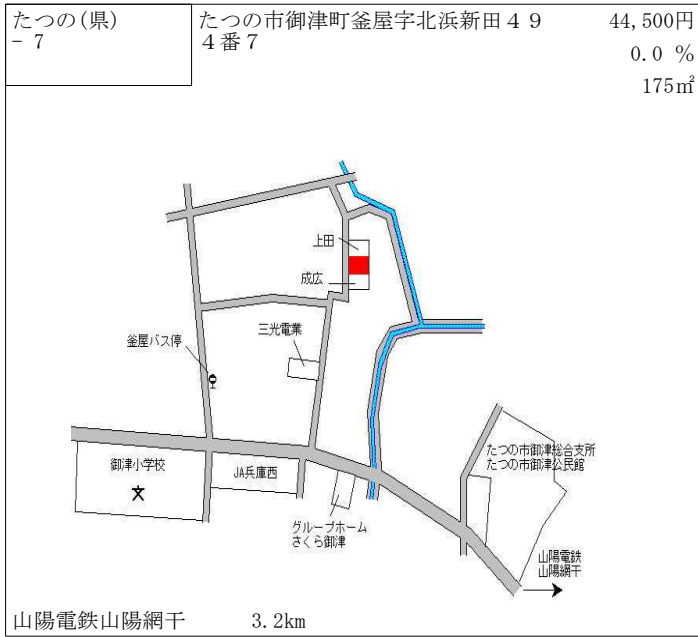

たつの(県) - 1	たつ市の市神岡町大住寺字田河原 4 8 3 番 5 外	44,100円 1.1 % 218㎡
---------------	--------------------------------	--------------------------

J R 東鷲崎 90m

たつの(県) - 2	たつ市の市龍野町片山字村裏 7 6 5 番 6	50,200円 0.2 % 268㎡
---------------	----------------------------	--------------------------

J R 本竜野 1km

たつの(県) - 3	たつ市の市龍野町堂本字天神 6 1 1 番 3	64,600円 2.1 % 170㎡
---------------	----------------------------	--------------------------

J R 本竜野 1.1km

たつの(県) - 4	たつ市の市龍野町日山字新田 2 2 番 3 1	50,000円 1.0 % 150㎡
---------------	----------------------------	--------------------------

J R 本竜野 1.7km

たつの(県) - 5	たつ市の市新宮町新宮字池ノ端 5 1 9 番 1 1	40,100円 ▲ 0.7 % 165㎡
---------------	-------------------------------	----------------------------

J R 播磨新宮 800m

たつの(県) - 6	たつ市の市揖西町中垣内字重蓮寺甲 1 4 7 1 番 1 2 9	29,800円 ▲ 0.3 % 165㎡
---------------	-------------------------------------	----------------------------

J R 本竜野 3.6km

たつの(県) 5-1	たつの市龍野町富永字小川原150 番2	71,400円 1.0% 263㎡
---------------	------------------------	-------------------------

たつの(県) 5-2	たつの市龍野町下川原39番15外 たかや	41,900円 0.0% 301㎡
---------------	-------------------------	-------------------------