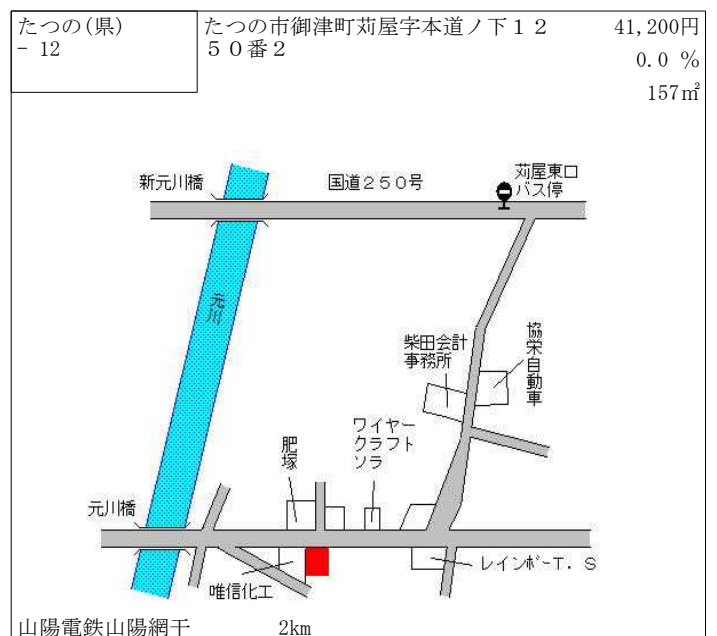

たつの(県) - 1	たつ市の市神岡町大住寺字田河原 4 8 3 番 5 外	44,100円 1.1 % 218㎡
---------------	--------------------------------	--------------------------

J R 東鷲崎 90m

たつの(県) - 2	たつ市の市龍野町片山字村裏 7 6 5 番 6	50,200円 0.2 % 268㎡
---------------	----------------------------	--------------------------

J R 本竜野 1km

たつの(県) - 3	たつ市の市龍野町堂本字天神 6 1 1 番 3	64,600円 2.1 % 170㎡
---------------	----------------------------	--------------------------

J R 本竜野 1.1km

たつの(県) - 4	たつ市の市龍野町日山字新田 2 2 番 3 1	50,000円 1.0 % 150㎡
---------------	----------------------------	--------------------------

J R 本竜野 1.7km

たつの(県) - 5	たつ市の市新宮町新宮字池ノ端 5 1 9 番 1 1	40,100円 ▲ 0.7 % 165㎡
---------------	-------------------------------	----------------------------

J R 播磨新宮 800m

たつの(県) - 6	たつ市の市揖西町中垣内字重蓮寺甲 1 4 7 1 番 1 2 9	29,800円 ▲ 0.3 % 165㎡
---------------	-------------------------------------	----------------------------

J R 本竜野 3.6km

たつの(県) 5-1	たつの市龍野町富永字小川原150 番2	71,400円 1.0% 263㎡
---------------	------------------------	-------------------------

たつの(県) 5-2	たつの市龍野町下川原39番15外 たかや	41,900円 0.0% 301㎡
---------------	-------------------------	-------------------------