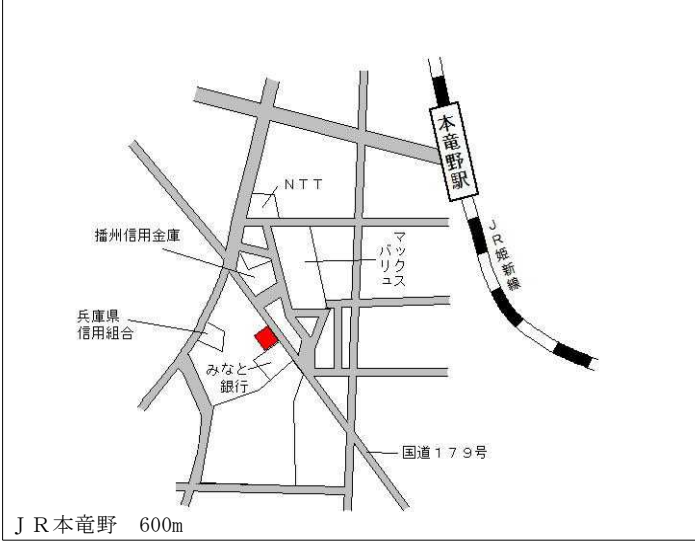

J R 本竜野 1.7km

たつの(県) - 5	たつ市の市新宮町新宮字池ノ端 5 1 9 番 1 1	40,100円 ▲ 0.7 % 165㎡
---------------	-------------------------------	----------------------------

J R 播磨新宮 800m

たつの(県) - 6	たつ市の市揖西町中垣内字重蓮寺甲 1 4 7 1 番 1 2 9	29,800円 ▲ 0.3 % 165㎡
---------------	-------------------------------------	----------------------------

J R 本竜野 3.6km

たつの(県) 5-1	たつの市龍野町富永字小川原150 番2	71,400円 1.0% 263㎡
---------------	------------------------	-------------------------

たつの(県) 5-2	たつの市龍野町下川原39番15外 たかや	41,900円 0.0% 301㎡
---------------	-------------------------	-------------------------