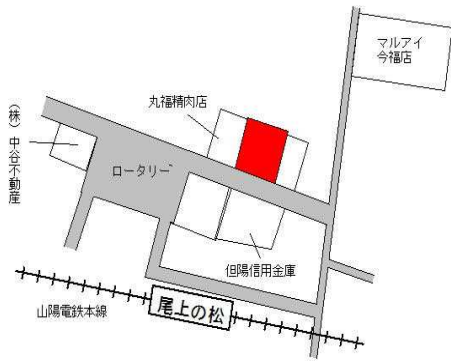

加古川(県) 5-2 加古川市尾上町旭1丁目38番1 68,800円
▲ 0.1%
Area Pro ありもと 369㎡