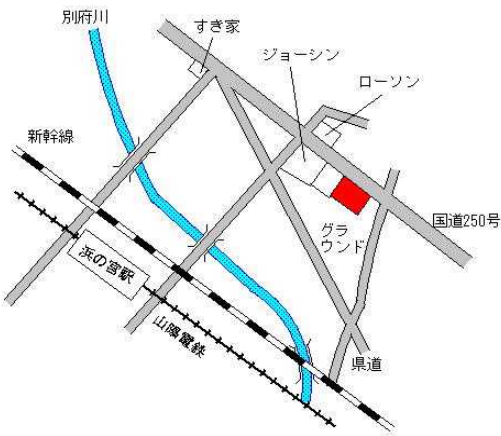

山陽電鉄浜の宮 1km

|                 |                                   |                           |
|-----------------|-----------------------------------|---------------------------|
| 加古川(県)<br>5 - 1 | 加古川市加古川町寺家町字西ノ町3<br>40番2<br>イマイビル | 132,000円<br>3.9 %<br>211㎡ |
|-----------------|-----------------------------------|---------------------------|

J R 加古川 500m

加古川(県) 5-2 加古川市尾上町旭1丁目38番1 68,800円  
 ▲ 0.1%  
 Area Pro ありもと 369㎡

山陽電鉄尾上の松 80m

加古川(県) 5-4 加古川市米田町平津字道堂456番 95,000円  
 1.1%  
 八木整骨院 188㎡

J R 宝殿 100m

加古川(県) 5-5 加古川市別府町新野辺字蔵田筋38 74,500円  
 6番1外 2.8%  
 メガネの三城 加古川明幹本店 846㎡