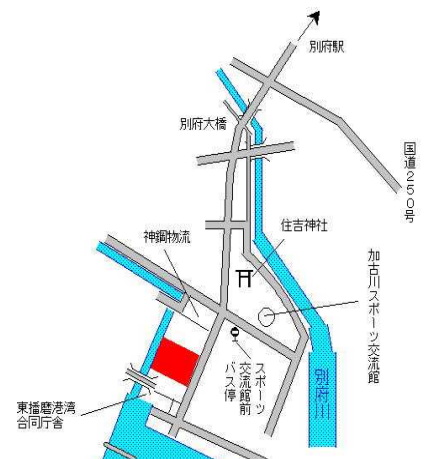

J R 加古川 500m

加古川(県) 5-2 加古川市尾上町旭1丁目38番1 68,800円  
 ▲ 0.1%  
 Area Pro ありもと 369㎡

山陽電鉄尾上の松 80m

加古川(県) 5-4 加古川市米田町平津字道堂456番 95,000円  
 1.1%  
 八木整骨院 188㎡

J R 宝殿 100m

加古川(県) 5-5 加古川市別府町新野辺字蔵田筋38 74,500円  
 6番1外 2.8%  
 メガネの三城 加古川明幹本店 846㎡

山陽電鉄浜の宮 1.1km

加古川(県) 5-6 加古川市加古川町溝之口字九之坪2 246,000円  
 97番外 2.1%  
 (加古川駅北23街区8外) ディアコート 334㎡

J R 加古川 200m

加古川(県) 9-1 加古川市平岡町高畑字辻ケ内331 51,500円  
 番6 4.0%  
 セイノースーパーエクスプレス 930㎡

J R 東加古川 1.4km

加古川(県) 9-2 加古川市別府町港町8番 32,500円  
 3.2%  
 東播磨漁業協同組合及び東亜建設工 業 3,255㎡