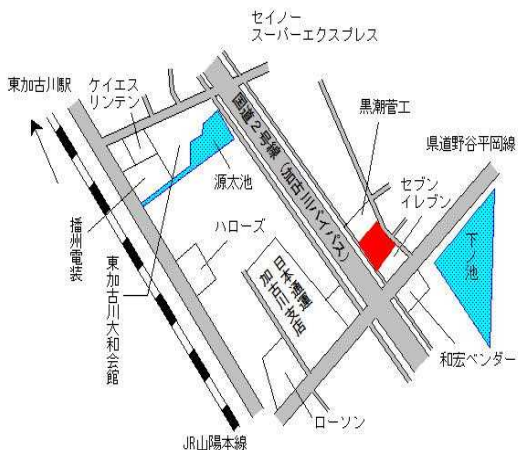

J R 東加古川 1.4km

加古川(県) 9-2 加古川市別府町港町8番 32,500円
3.2%
東播磨漁業協同組合及び東亜建設工 業 3,255㎡