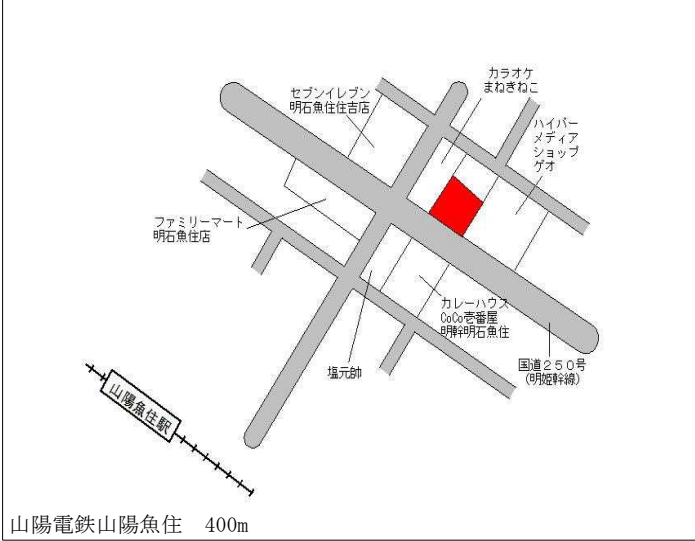

J R 大久保 220m

明石(県) 5-6	明石市魚住町住吉1丁目5番4 「魚住町住吉1-5-14」 野口第一ビル	98,000円 2.6 % 600㎡
--------------	---	--------------------------

明石(県) 5-7	明石市相生町2丁目3番15 「相生町2-4-10」 河合ビル	220,000円 4.3 % 88㎡
--------------	--------------------------------------	--------------------------