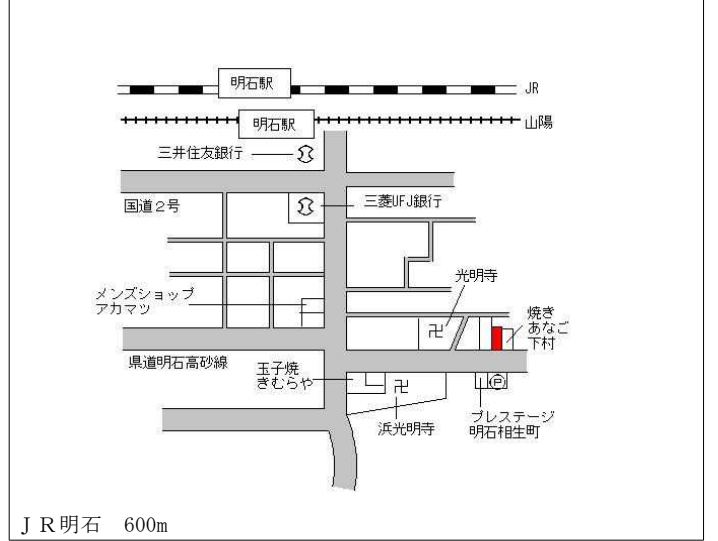

J R 大久保 220m

明石(県) 5-6	明石市魚住町住吉1丁目5番4 「魚住町住吉1-5-14」 野口第一ビル	98,000円 2.6 % 600㎡
--------------	---	--------------------------

明石(県) 5-7	明石市相生町2丁目3番15 「相生町2-4-10」 河合ビル	220,000円 4.3 % 88㎡
--------------	--------------------------------------	--------------------------