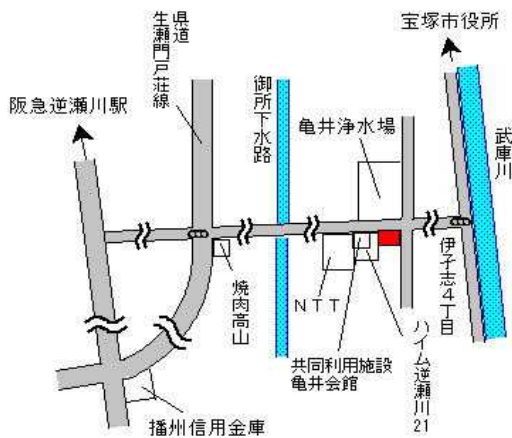

阪急小林 400m

宝塚(県) 5 - 1	宝塚市大吹町13番2 「大吹町1-1」 業務スーパー宝塚仁川店	210,000円 1.4 % 688㎡
----------------	---------------------------------------	---------------------------

阪急小林 900m

宝塚(県) 5 - 2	宝塚市中山寺1丁目266番3外 「中山寺1-15-1」 株式会社但馬銀行 中山寺支店	263,000円 1.5 % 944㎡
----------------	--	---------------------------

阪急中山観音 160m

宝塚(県) 5-3	宝塚市武庫川町170番20 「武庫川町6-22」 サンタクルス・ザ・タカラヅカ	338,000円 2.4 % 1,407㎡
--------------	---	-----------------------------

阪急宝塚南口 800m

宝塚(県) 5-4	宝塚市逆瀬川1丁目40番2外 「逆瀬川1-1-11」 三井住友銀行逆瀬川支店	466,000円 3.6 % 931㎡
--------------	--	---------------------------

阪急逆瀬川 80m

宝塚(県) 9-1	宝塚市亀井町113番1外 「亀井町10-20」 岩田自動車サービス	135,000円 3.1 % 740㎡
--------------	---	---------------------------

阪急小林 1.4km