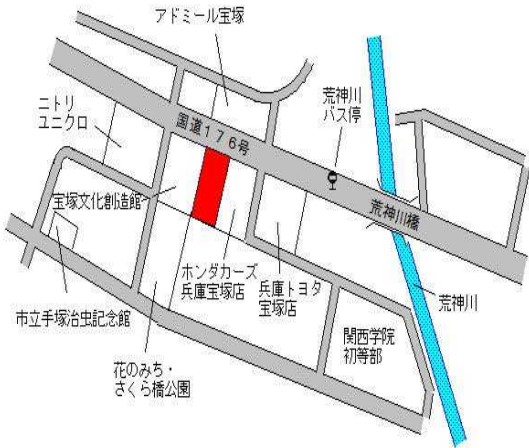

阪急小林 400m

宝塚(県) 5 - 1	宝塚市大吹町13番2 「大吹町1-1」 業務スーパー宝塚仁川店	210,000円 1.4 % 688㎡
----------------	---------------------------------------	---------------------------

阪急小林 900m

宝塚(県) 5 - 2	宝塚市中山寺1丁目266番3外 「中山寺1-15-1」 株式会社但馬銀行 中山寺支店	263,000円 1.5 % 944㎡
----------------	--	---------------------------

阪急中山観音 160m

宝塚(県) 5-3	宝塚市武庫川町170番20 「武庫川町6-22」 サンタクルス・ザ・タカラヅカ	338,000円 2.4 % 1,407㎡
--------------	---	-----------------------------

阪急宝塚南口 800m

宝塚(県) 5-4	宝塚市逆瀬川1丁目40番2外 「逆瀬川1-1-11」 三井住友銀行逆瀬川支店	466,000円 3.6 % 931㎡
--------------	--	---------------------------