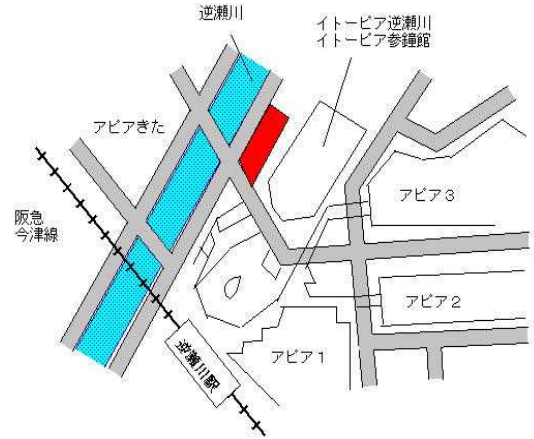

阪急小林 400m

宝塚(県) 5 - 1	宝塚市大吹町13番2 「大吹町1-1」 業務スーパー宝塚仁川店	210,000円 1.4 % 688㎡
----------------	---------------------------------------	---------------------------

阪急小林 900m

宝塚(県) 5 - 2	宝塚市中山寺1丁目266番3外 「中山寺1-15-1」 株式会社但馬銀行 中山寺支店	263,000円 1.5 % 944㎡
----------------	--	---------------------------

阪急中山観音 160m

宝塚(県) 5-3	宝塚市武庫川町170番20 「武庫川町6-22」 サンタクルス・ザ・タカラヅカ	338,000円 2.4 % 1,407㎡
--------------	---	-----------------------------

阪急宝塚南口 800m

宝塚(県) 5-4	宝塚市逆瀬川1丁目40番2外 「逆瀬川1-1-11」 三井住友銀行逆瀬川支店	466,000円 3.6 % 931㎡
--------------	--	---------------------------