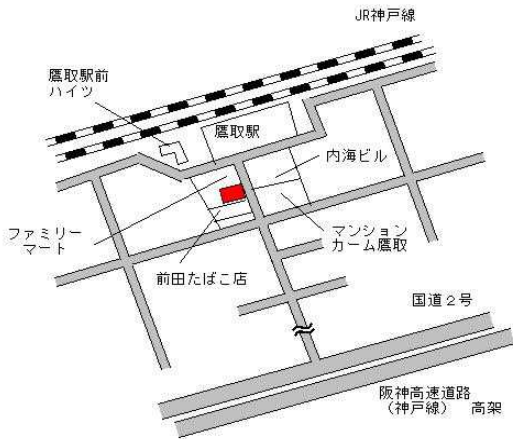

長田(県) 神戸市長田区本庄町3丁目16番  
- 1 「本庄町3-3-7」 184,000円  
1.1% 66㎡

J R 鷹取 300m

長田(県) 神戸市長田区上池田1丁目23番1  
- 3 0 「上池田1-5-2」 122,000円  
▲ 0.8% 82㎡

神戸高速高速長田 1.1km

長田(県) 神戸市長田区浜添通2丁目1番1内  
- 4 「浜添通2-2-28」 115,000円  
0.9% 353㎡

神戸市営地下鉄海岸線 510m

長田(県) 神戸市長田区片山町1丁目8番18  
- 5 4 「片山町1-20-15」 168,000円  
0.6% 74㎡

神戸高速高速長田 570m

長田(県) 神戸市長田区西代通3丁目7番3  
- 6 「西代通3-7-2-2」 158,000円  
1.9% 52㎡

山陽電鉄西代 550m

長田(県) 神戸市長田区西山町4丁目7番  
- 7 「西山町4-4-16」 56,000円  
▲ 3.4% 211㎡

神戸高速高速長田 1.5km

長田(県) 5-1	神戸市長田区浪松町2丁目2番3号 「浪松町2-1-12」 喫茶ユニーク	240,000円 2.1 % 68㎡
--------------	---	--------------------------

J R 鷹取 80m

長田(県) 5-2	神戸市長田区松野通1丁目10番3号外 「松野通1-5-16」 国際ビル	330,000円 1.9 % 350㎡
--------------	---	---------------------------

J R 新長田 130m

長田(県) 5-3	神戸市長田区腕塚町7丁目4番2号外 「腕塚町7-1-3」 花本花店	197,000円 1.0 % 101㎡
--------------	---	---------------------------

J R 新長田 650m