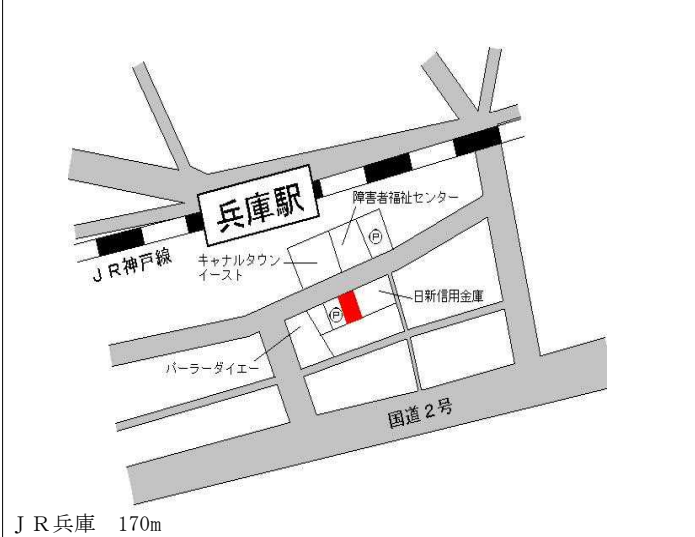

兵庫大仏
ファミリーマート
ニノ丸
ウエルシア
CHRIS CHURCH
神戸市営地下鉄 中央市場前駅
関西電力(株) 柳原変電所

神戸市営地下鉄中央市場前 400m

| | | |
|--------------|---|---------------------------|
| 兵庫(県) - 6 | 神戸市兵庫区中道通4丁目1番26 「中道通4-1-15」 佐本産婦人科 | 257,000円 2.0 % 192㎡ |
|--------------|---|---------------------------|

播州信用金庫
田中克商店
東中道公園
松田
西堂院
セブンイレブン
大開通5丁目交差点
至 大開駅

神戸高速大開 450m

| | | |
|--------------|--|---------------------------|
| 兵庫(県) 5-1 | 神戸市兵庫区下沢通1丁目4番8 「下沢通1-4-17」 カーサミナトガワ | 445,000円 3.5 % 122㎡ |
|--------------|--|---------------------------|

湊川公園
神戸電鉄湊川駅
地下鉄湊川公園入口
久保田学園
Uコーポ
セブンイレブン
ローソンストア100
キッチンオリジン
会下山小学校

神戸市営地下鉄湊川公園 70m

| | | |
|--------------|--|--------------------------|
| 兵庫(県) 5-2 | 神戸市兵庫区羽坂通2丁目1番28 外 「羽坂通2-1-23」 ビッグフォレスト兵庫 | 397,000円 3.9% 264㎡ |
|--------------|--|--------------------------|

| | | |
|--------------|---|-------------------------|
| 兵庫(県) 5-3 | 神戸市兵庫区笠松通6丁目2番2 「笠松通6-2-2」 エスポワール高月 | 255,000円 2.8% 92㎡ |
|--------------|---|-------------------------|

| | | |
|--------------|------------------------------------|--------------------------|
| 兵庫(県) 5-4 | 神戸市兵庫区浜崎通3番9外 「浜崎通3-21」 三兼ビル | 344,000円 4.2% 205㎡ |
|--------------|------------------------------------|--------------------------|