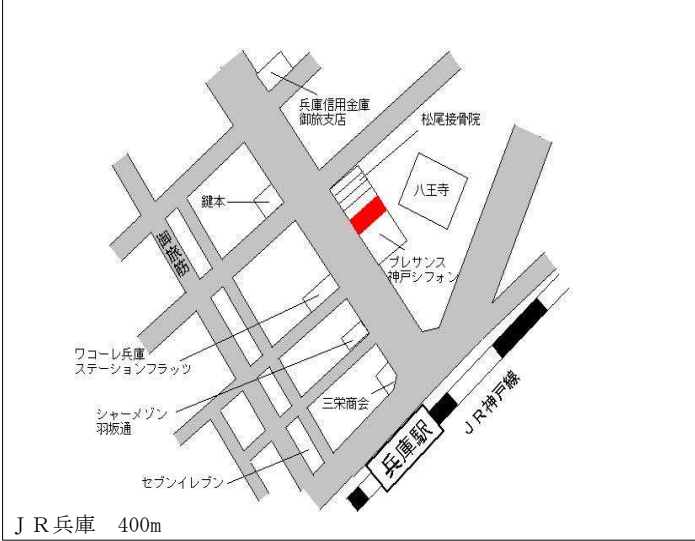

熊野神社
交番
菊水町2丁目バス停
みなと銀行
湊川公園駅
レオバレス21
ニシカラ
グランドプラザ菊水
中川商店
西方酒店

神戸市営地下鉄湊川公園 1.1km

| | | |
|--------------|--|---------------------------|
| 兵庫(県) - 5 | 神戸市兵庫区切戸町8番13 「切戸町8-10」 ワコーレピア兵庫 | 217,000円 2.8 % 318㎡ |
|--------------|--|---------------------------|

兵庫大仏
ファミリーマート
ニノ丸
ウエルシア
CHRIS CHURCH
神戸市営地下鉄 中央市場前駅
関西電力(株) 柳原変電所

神戸市営地下鉄中央市場前 400m

| | | |
|--------------|---|---------------------------|
| 兵庫(県) - 6 | 神戸市兵庫区中道通4丁目1番26 「中道通4-1-15」 佐本産婦人科 | 257,000円 2.0 % 192㎡ |
|--------------|---|---------------------------|

播州信用金庫
田中克商店
東中道公園
松田
西堂院
セブンイレブン
大開通5丁目交差点
至 大開駅

神戸高速大開 450m

| | | |
|--------------|--|---------------------------|
| 兵庫(県) 5-1 | 神戸市兵庫区下沢通1丁目4番8 「下沢通1-4-17」 カーサミナトガワ | 445,000円 3.5 % 122㎡ |
|--------------|--|---------------------------|

湊川公園
神戸電鉄湊川駅
地下鉄湊川公園入口
久保田学園
Uコーポ
セブンイレブン
ローソンストア100
キッチンオリジン
会下山小学校

神戸市営地下鉄湊川公園 70m

| | | |
|--------------|--|--------------------------|
| 兵庫(県) 5-2 | 神戸市兵庫区羽坂通2丁目1番28 外 「羽坂通2-1-23」 ビッグフォレスト兵庫 | 397,000円 3.9% 264㎡ |
|--------------|--|--------------------------|