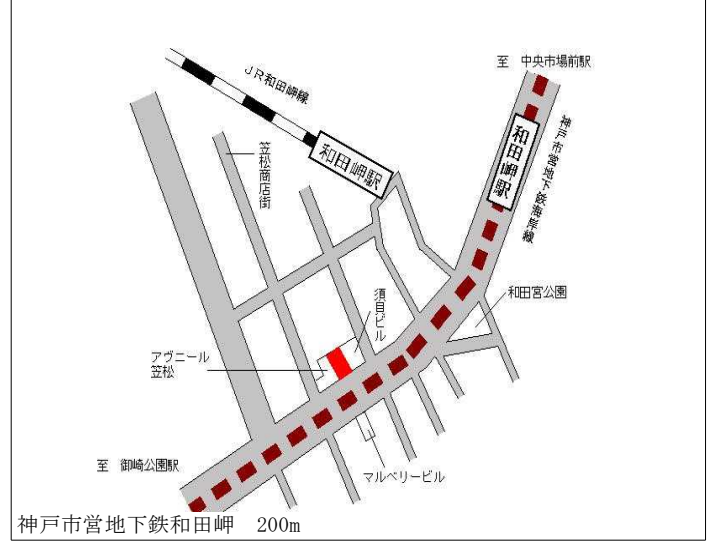

兵庫(県) 5-3	神戸市兵庫区笠松通6丁目2番2 「笠松通6-2-2」 エスポワール高月	255,000円 2.8% 92㎡