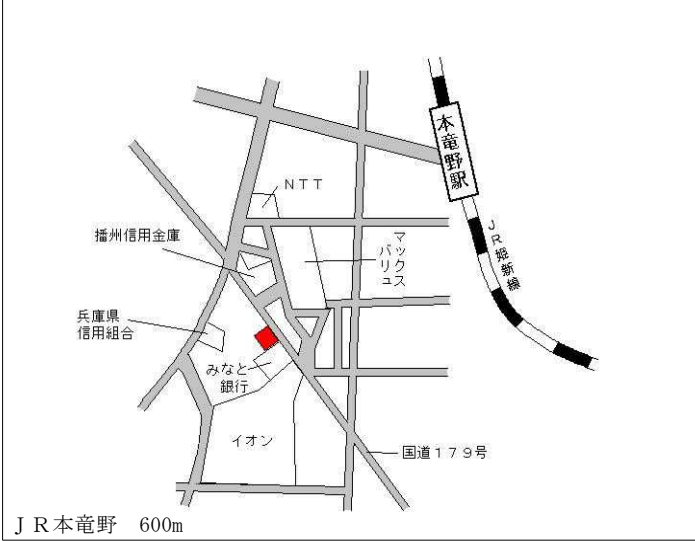

山陽電鉄山陽網干 2km

たつの(県) 5-1	たつの市龍野町富永字小川原150 番2	70,700円 0.0% 263㎡
---------------	------------------------	-------------------------

たつの(県) 5-2	たつの市龍野町下川原39番15外 たかや	41,900円 ▲0.2% 301㎡
---------------	-------------------------	--------------------------