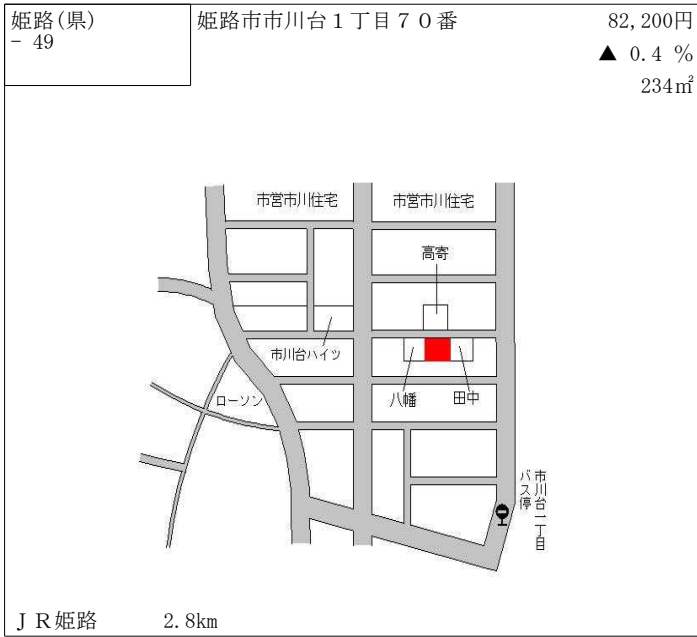

山陽電鉄白浜の宮 650m

姫路(県) - 43	姫路市白浜町字村中丙351番外	47,700円 ▲ 1.2 % 264㎡
---------------	-----------------	----------------------------

山陽電鉄白浜の宮 700m

姫路(県) - 44	姫路市大塩町字浜側665番2	44,000円 ▲ 3.7 % 124㎡
---------------	----------------	----------------------------

山陽電鉄大塩 500m

姫路(県) - 45	姫路市北條字湯ノ坪432番16	121,000円 0.8 % 1,415㎡
---------------	-----------------	-----------------------------

J R 姫路 630m

姫路(県) - 46	姫路市御立中7丁目993番22 「御立中7-9-3」	76,700円 ▲ 0.6 % 133㎡
---------------	-------------------------------	----------------------------

J R 姫路 6km

姫路(県) - 47	姫路市大津区恵美酒町1丁目58番2	71,300円 0.0 % 165㎡
---------------	-------------------	--------------------------

山陽電鉄山陽天満 750m

姫路(県) - 48	姫路市安富町安志字弥ノ谷600番225	20,200円 ▲ 3.8 % 228㎡
---------------	---------------------	----------------------------

J R 東嵯崎 14km

姫路(県) 5-55	姫路市新在家中の町335番6 「新在家中の町10-5」	138,000円 0.0% 260㎡
---------------	--------------------------------	--------------------------

J R 姫路 2.8km

姫路(県) 5-1	姫路市白銀町43番外 ハリマヤ興産白銀町ビル	590,000円 0.0% 267㎡
--------------	---------------------------	--------------------------