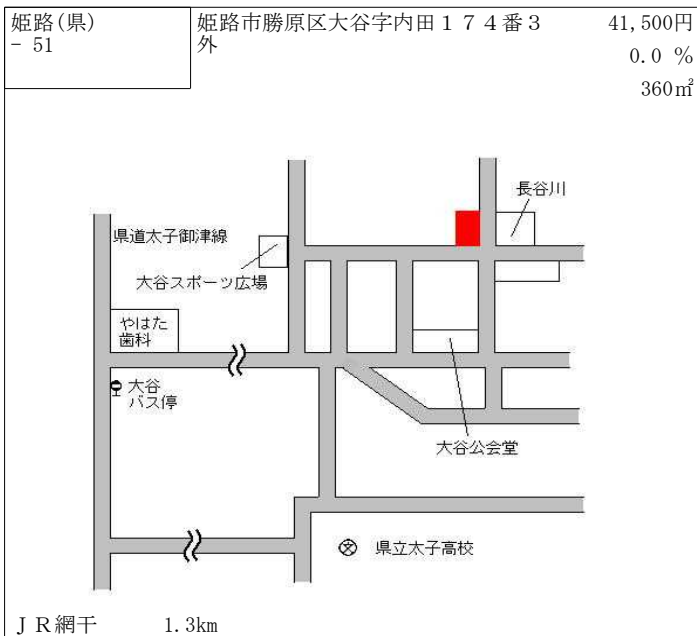

山陽電鉄白浜の宮 650m

姫路(県) - 43	姫路市白浜町字村中丙351番外	47,700円 ▲ 1.2 % 264㎡
---------------	-----------------	----------------------------

山陽電鉄白浜の宮 700m

姫路(県) - 44	姫路市大塩町字浜側665番2	44,000円 ▲ 3.7 % 124㎡
---------------	----------------	----------------------------

山陽電鉄大塩 500m

姫路(県) - 45	姫路市北條字湯ノ坪432番16	121,000円 0.8 % 1,415㎡
---------------	-----------------	-----------------------------

J R 姫路 630m

姫路(県) - 46	姫路市御立中7丁目993番22 「御立中7-9-3」	76,700円 ▲ 0.6 % 133㎡
---------------	-------------------------------	----------------------------

J R 姫路 6km

姫路(県) - 47	姫路市大津区恵美酒町1丁目58番2	71,300円 0.0 % 165㎡
---------------	-------------------	--------------------------

山陽電鉄山陽天満 750m

姫路(県) - 48	姫路市安富町安志字弥ノ谷600番225	20,200円 ▲ 3.8 % 228㎡
---------------	---------------------	----------------------------

J R 東嵯崎 14km

姫路(県) 5-55	姫路市新在家中の町335番6 「新在家中の町10-5」	138,000円 0.0% 260㎡
---------------	--------------------------------	--------------------------

J R 姫路 2.8km

姫路(県) 5-1	姫路市白銀町43番外 ハリマヤ興産白銀町ビル	590,000円 0.0% 267㎡
--------------	---------------------------	--------------------------