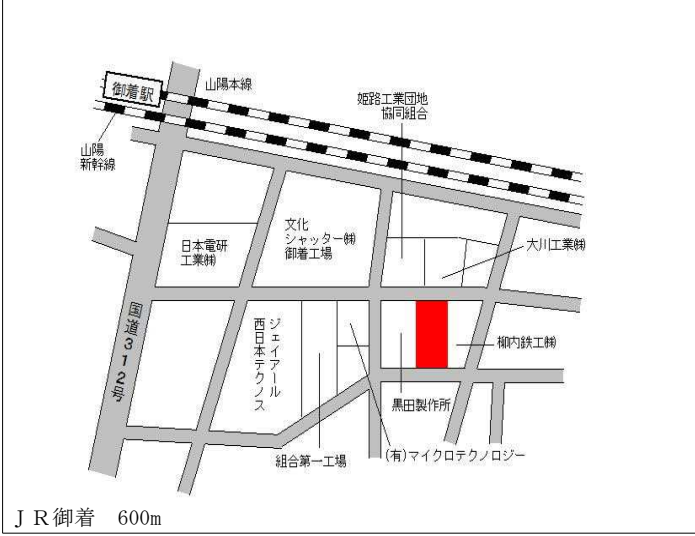

姫路(県) 9-2	姫路市御国野町御着字深見181番 22外 清和産業株式会社	41,000円 1.2 % 1,481㎡