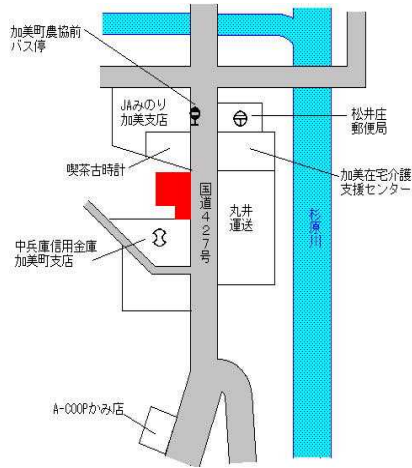

多可(県) 5-1	多可郡多可町加美区寺内字東枝13 0番2	15,000円 ▲ 0.7 % 541㎡
--------------	-------------------------	----------------------------

竹本洋服店

J R 西脇市 17km

多可(県) 9-1	多可郡多可町中区间字中河原63 6番58	10,000円 ▲ 1.0 % 1,304㎡
--------------	-------------------------	------------------------------