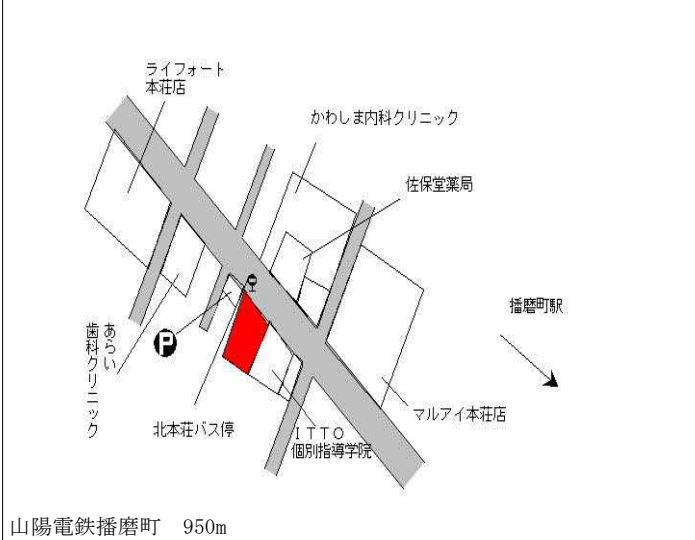

播磨(県) - 1	加古郡播磨町古宮6丁目604番3 8 「古宮6-1-12」	73,000円 0.0 % 100㎡
--------------	-------------------------------------	--------------------------

播磨(県) - 2	加古郡播磨町北本荘2丁目864番 10 「北本荘2-9-3」	81,100円 0.0 % 103㎡
--------------	--------------------------------------	--------------------------

播磨(県) 5 - 1	加古郡播磨町北本荘2丁目781番 10 「北本荘2-7-28」 但馬銀行播磨支店	92,000円 331㎡
----------------	---------------------------------------------------	-----------------

播磨(県) 9 - 1	加古郡播磨町新島37番4外 (株神戸製鋼所 外)	25,200円 1.6 % 304,672㎡
----------------	-----------------------------	------------------------------