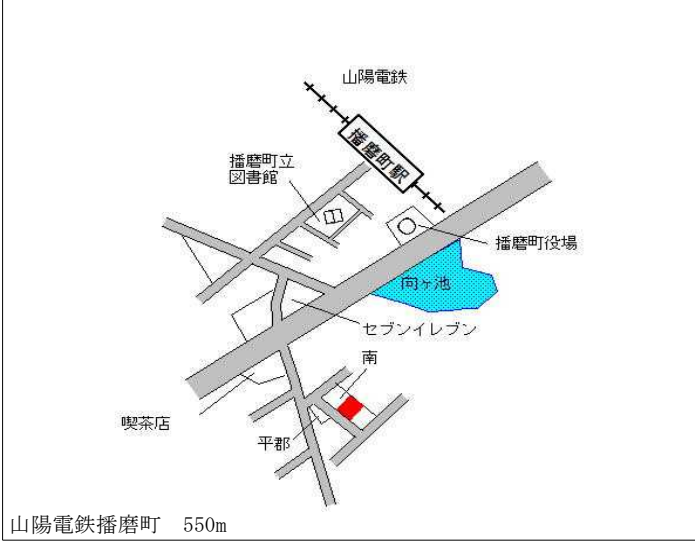

播磨(県) - 1	加古郡播磨町古宮6丁目604番3 8 「古宮6-1-12」	73,000円 0.0 % 100㎡
--------------	-------------------------------------	--------------------------

播磨(県) - 2	加古郡播磨町北本荘2丁目864番 10 「北本荘2-9-3」	81,100円 0.0 % 103㎡
--------------	--------------------------------------	--------------------------

播磨(県) 5 - 1	加古郡播磨町北本荘2丁目781番 10 「北本荘2-7-28」 但馬銀行播磨支店	92,000円 331㎡
----------------	---------------------------------------------------	-----------------

播磨(県) 9 - 1	加古郡播磨町新島37番4外 (株神戸製鋼所 外)	25,200円 1.6 % 304,672㎡
----------------	-----------------------------	------------------------------