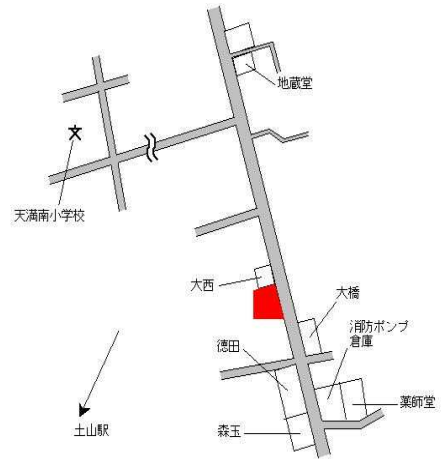

稲美(県) - 1	加古郡稲美町国安字東310番10	54,600円 ▲ 0.2 % 127m ²
--------------	------------------	---

J R 土山 3.3km

稲美(県) - 2	加古郡稲美町森安字矢辻2番5外	22,100円 ▲ 1.3 % 505m ²
--------------	-----------------	---

J R 土山 3.1km

稲美(県) 5 - 1	加古郡稲美町国岡2丁目10番6 但陽信用金庫 稲美支店	74,500円 0.0 % 555m ²
----------------	--------------------------------	---------------------------------------

J R 土山 4.1km