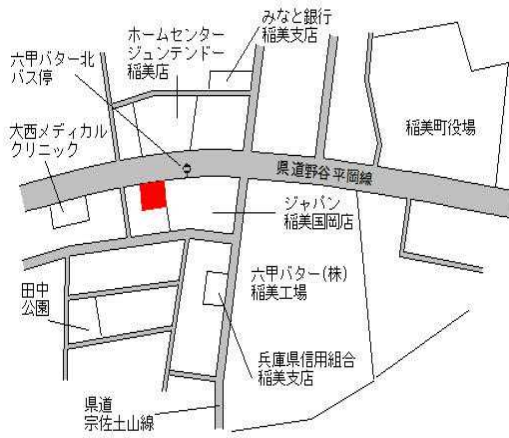

稲美(県) - 1	加古郡稲美町国安字東310番10	54,600円 ▲ 0.2 % 127m ²
--------------	------------------	---

J R 土山 3.3km

稲美(県) - 2	加古郡稲美町森安字矢辻2番5外	22,100円 ▲ 1.3 % 505m ²
--------------	-----------------	---

J R 土山 3.1km

稲美(県) 5 - 1	加古郡稲美町国岡2丁目10番6 但陽信用金庫 稲美支店	74,500円 0.0 % 555m ²
----------------	--------------------------------	---------------------------------------

J R 土山 4.1km