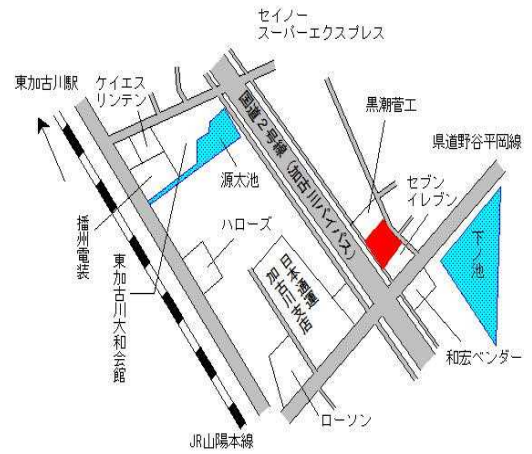

J R 東加古川 1.4km

加古川(県) 9 - 2	加古川市別府町港町8 番 東播磨漁業協同組合及び東亜建設工業	31,500円 1.6 % 3,255㎡