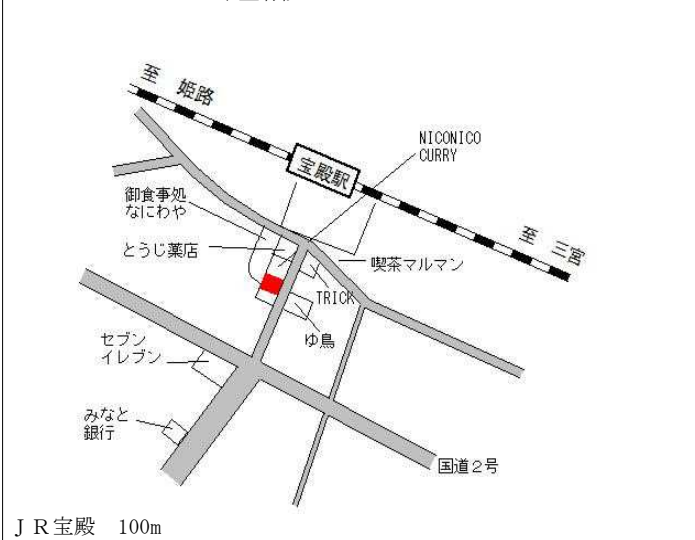

加古川(県) 5-4	加古川市米田町平津字道堂456番9	94,000円 1.1% 188㎡