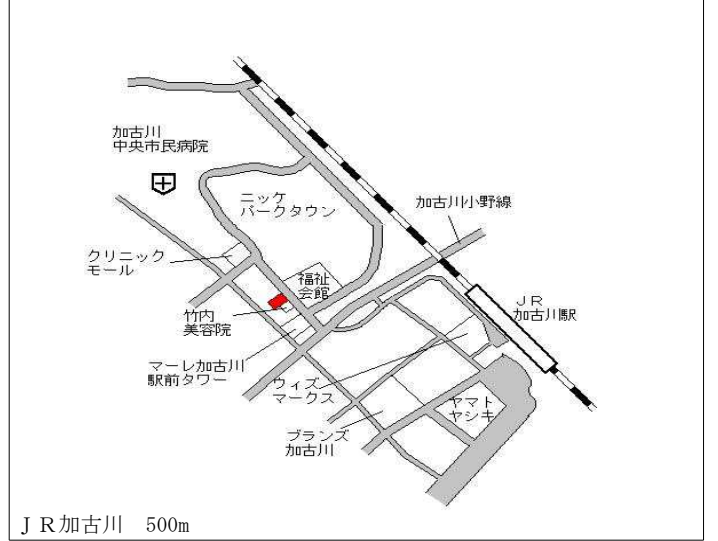

加古川(県) 5-1	加古川市加古川町寺家町字西ノ町340番2	127,000円 3.3% 211㎡