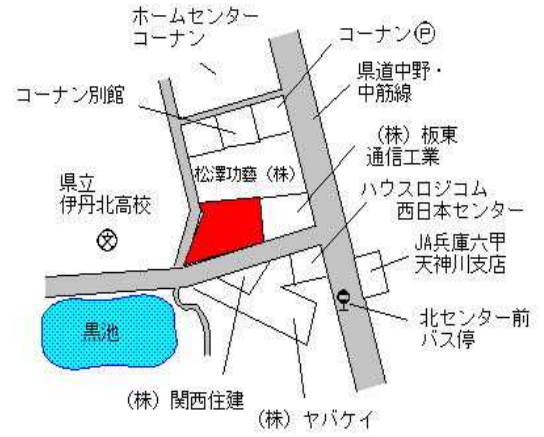

阪急伊丹 3km

伊丹(県) 5 - 1	伊丹市野間1丁目298番2 「野間1-7-3」	182,000円 1.1 % 508㎡
----------------	----------------------------	---------------------------

阪急武庫之荘 2.1km

伊丹(県) 5 - 2	伊丹市伊丹1丁目246番11 「伊丹1-13-50」 Femina Itami	312,000円 4.7 % 100㎡
----------------	---	---------------------------

J R伊丹 230m

伊丹(県) 5 - 3	伊丹市行基町1丁目107番 伊丹行基町医療モール	240,000円 2.6 % 495㎡
----------------	-----------------------------	---------------------------

阪急伊丹 650m

伊丹(県) 5 - 4	伊丹市池尻1丁目158番2外 尼崎信用金庫 昆陽里支店	190,000円 1.1 % 1,049㎡
----------------	--------------------------------	-----------------------------

阪急伊丹 3km

伊丹(県) 9-1	伊丹市北伊丹7丁目90番2	124,000円 3.3% 728㎡
--------------	---------------	--------------------------

J R 北伊丹 420m

伊丹(県) 9-2	伊丹市鴻池7丁目2番外 「鴻池7-1-10」	130,000円 2.4% 1,282㎡
--------------	---------------------------	----------------------------