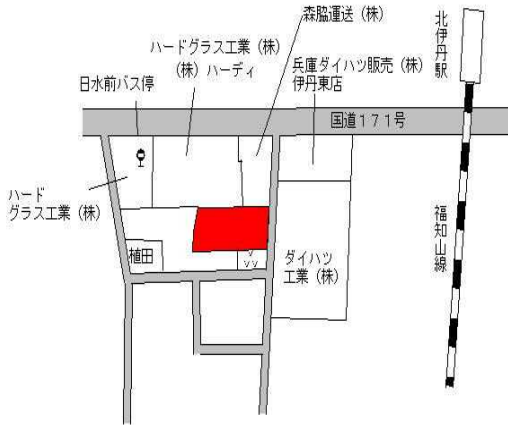

阪急伊丹 3km

伊丹(県) 5 - 1	伊丹市野間1丁目298番2 「野間1-7-3」	182,000円 1.1 % 508㎡
----------------	----------------------------	---------------------------

阪急武庫之荘 2.1km

伊丹(県) 5 - 2	伊丹市伊丹1丁目246番11 「伊丹1-13-50」 Femina Itami	312,000円 4.7 % 100㎡
----------------	---	---------------------------

J R伊丹 230m

伊丹(県) 5 - 3	伊丹市行基町1丁目107番 伊丹行基町医療モール	240,000円 2.6 % 495㎡
----------------	-----------------------------	---------------------------

阪急伊丹 650m

伊丹(県) 5 - 4	伊丹市池尻1丁目158番2外 尼崎信用金庫 昆陽里支店	190,000円 1.1 % 1,049㎡
----------------	--------------------------------	-----------------------------

阪急伊丹 3km

伊丹(県) 9-1	伊丹市北伊丹7丁目90番2	124,000円 3.3% 728㎡
--------------	---------------	--------------------------

J R 北伊丹 420m

伊丹(県) 9-2	伊丹市鴻池7丁目2番外 「鴻池7-1-10」	130,000円 2.4% 1,282㎡
--------------	---------------------------	----------------------------