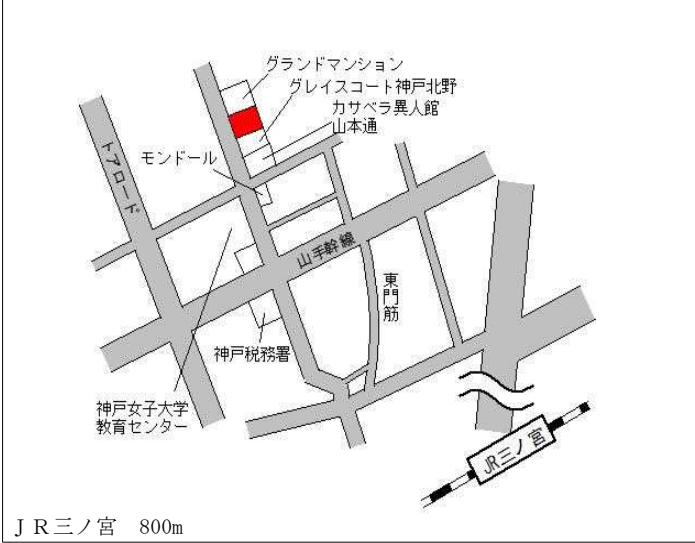

中央(県) - 1	神戸市中央区宮本通6丁目404番 「宮本通6-6-5」	272,000円 3.8 % 125㎡
--------------	--------------------------------	---------------------------

阪急春日野道 400m

中央(県) - 2	神戸市中央区熊内橋通3丁目332番 「熊内橋通3-2-5」	252,000円 3.3 % 124㎡
--------------	----------------------------------	---------------------------

阪急春日野道 500m

中央(県) - 3	神戸市中央区中山手通6丁目4番24 「中山手通6-4-30」	452,000円 1.8 % 175㎡
--------------	-----------------------------------	---------------------------

神戸市営地下鉄県庁前 400m

中央(県) - 4	神戸市中央区八雲通2丁目368番外 「八雲通2-3-16」	215,000円 3.4 % 84㎡
--------------	----------------------------------	--------------------------

阪急春日野道 350m

中央(県) - 5	神戸市中央区中山手通7丁目26番10 「中山手通7-26-17」	333,000円 1.5 % 162㎡
--------------	-------------------------------------	---------------------------

神戸市営地下鉄大倉山 440m

中央(県) - 6	神戸市中央区北野町3丁目121番1 「北野町3-8-11」	345,000円 1.5 % 180㎡
--------------	----------------------------------	---------------------------

J R 三ノ宮 950m

中央(県) 5-7	神戸市中央区山本通2丁目6番6 「山本通2-6-10」 SUMIALE山本通	460,000円 2.7% 288㎡
--------------	--	--------------------------

J R 三ノ宮 800m

中央(県) 5-1	神戸市中央区加納町4丁目10番3 2 「加納町4-10-21」 セントラルシティ神戸三宮駅前第2ビル	2,100,000円 0.0% 194㎡
--------------	---	----------------------------