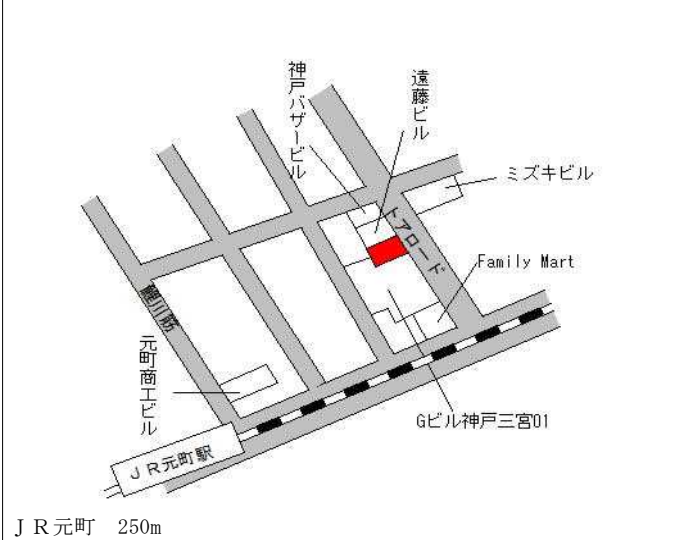

阪急春日野道 500m

中央(県) - 3	神戸市中央区中山手通6丁目4番24 「中山手通6-4-30」	452,000円 1.8 % 175㎡
--------------	-----------------------------------	---------------------------

神戸市営地下鉄県庁前 400m

中央(県) - 4	神戸市中央区八雲通2丁目368番外 「八雲通2-3-16」	215,000円 3.4 % 84㎡
--------------	----------------------------------	--------------------------

阪急春日野道 350m

中央(県) - 5	神戸市中央区中山手通7丁目26番10 「中山手通7-26-17」	333,000円 1.5 % 162㎡
--------------	-------------------------------------	---------------------------

神戸市営地下鉄大倉山 440m

中央(県) - 6	神戸市中央区北野町3丁目121番1 「北野町3-8-11」	345,000円 1.5 % 180㎡
--------------	----------------------------------	---------------------------

J R 三ノ宮 950m

中央(県) 5-7	神戸市中央区山本通2丁目6番6 「山本通2-6-10」 SUMIALE山本通	460,000円 2.7% 288㎡
--------------	--	--------------------------

J R 三ノ宮 800m

中央(県) 5-1	神戸市中央区加納町4丁目10番3 2 「加納町4-10-21」 セントラルシティ神戸三宮駅前第2ビル	2,100,000円 0.0% 194㎡
--------------	---	----------------------------

J R 三ノ宮 300m

中央(県) 5-2	神戸市中央区北長狭通3丁目1番1 8外 「北長狭通3-1-14」 岸田ビル	1,170,000円 0.0% 189㎡
--------------	--	----------------------------

J R 元町 250m

中央(県) 5-3	神戸市中央区旭通2丁目307番 「旭通2-1-11」 扇マンション	330,000円 3.1% 105㎡
--------------	---	--------------------------