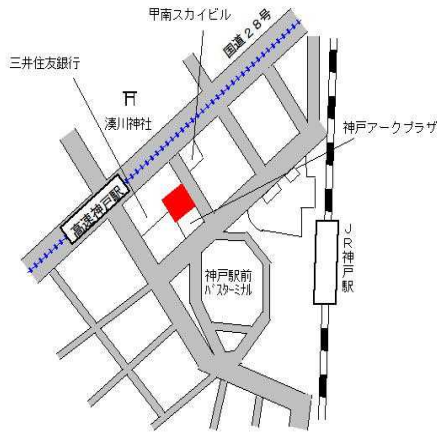

J R三ノ宮 650m

中央(県) 5-8	神戸市中央区八幡通4丁目333番 外 「八幡通4-2-9」 フラワーロードビル	2,320,000円 1.8% 536㎡
--------------	--	----------------------------

J R三ノ宮 460m

中央(県) 5-9	神戸市中央区花隈町33番6外 「花隈町33-15」 合和ビル	608,000円 0.0% 248㎡
--------------	--------------------------------------	--------------------------

神戸市営地下鉄県庁前 350m

中央(県) 5-10	神戸市中央区栄町通1丁目1番13 外 「栄町通1-1-24」 神戸ライフパートナーズ栄町ビル	1,400,000円 0.0% 785㎡
---------------	---	----------------------------

J R元町 350m

中央(県) 5-11	神戸市中央区三宮町1丁目7番35 「三宮町1-7-5」 Style Plaza	6,200,000円 0.0% 585㎡
---------------	---	----------------------------

J R三ノ宮 170m

中央(県) 5 - 12	神戸市中央区多聞通3丁目3番18 「多聞通3-3-16」 甲南第一ビル	725,000円 0.0 % 343㎡
-----------------	---	---------------------------

神戸高速高速神戸 近接

中央(県) 5 - 13	神戸市中央区八雲通5丁目420番 「八雲通5-1-16」 まこと屋	255,000円 1.2 % 67㎡
-----------------	---	--------------------------