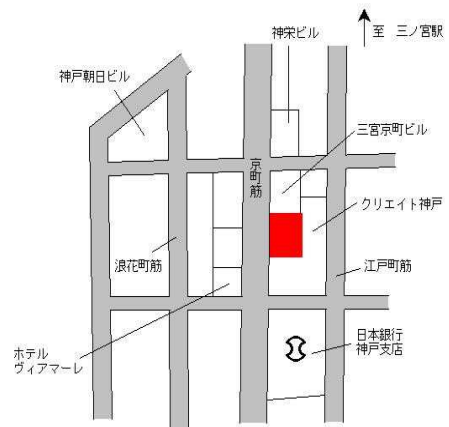

J R 三ノ宮 950m

中央(県) 5-7	神戸市中央区山本通2丁目6番6 「山本通2-6-10」 SUMIALE山本通	460,000円 2.7% 288㎡
--------------	--	--------------------------

J R 三ノ宮 800m

中央(県) 5-1	神戸市中央区加納町4丁目10番3 2 「加納町4-10-21」 セントラルシティ神戸三宮駅前第2ビル	2,100,000円 0.0% 194㎡
--------------	---	----------------------------

J R 三ノ宮 300m

中央(県) 5-2	神戸市中央区北長狭通3丁目1番1 8外 「北長狭通3-1-14」 岸田ビル	1,170,000円 0.0% 189㎡
--------------	--	----------------------------

J R 元町 250m

中央(県) 5-3	神戸市中央区旭通2丁目307番 「旭通2-1-11」 扇マンション	330,000円 3.1% 105㎡
--------------	---	--------------------------

J R 三ノ宮 660m

中央(県) 5-4	神戸市中央区元町通6丁目3番24 外 「元町通6-3-20」 KLTビル	490,000円 0.0% 129㎡
--------------	---	--------------------------

神戸高速西元町 近接

中央(県) 5-5	神戸市中央区三宮町1丁目4番20 「三宮町1-4-2」 CRSX-WEST	3,060,000円 1.0% 110㎡
--------------	---	----------------------------

J R 三ノ宮 400m

中央(県) 5-6	神戸市中央区生田町2丁目329番 「生田町2-2-5」 プレメゾン生田	450,000円 1.1% 202㎡
--------------	---	--------------------------

神戸市営地下鉄新神戸 330m

中央(県) 5-7	神戸市中央区京町79番 日本ビルヂング	2,670,000円 ▲1.1% 910㎡
--------------	------------------------	-----------------------------