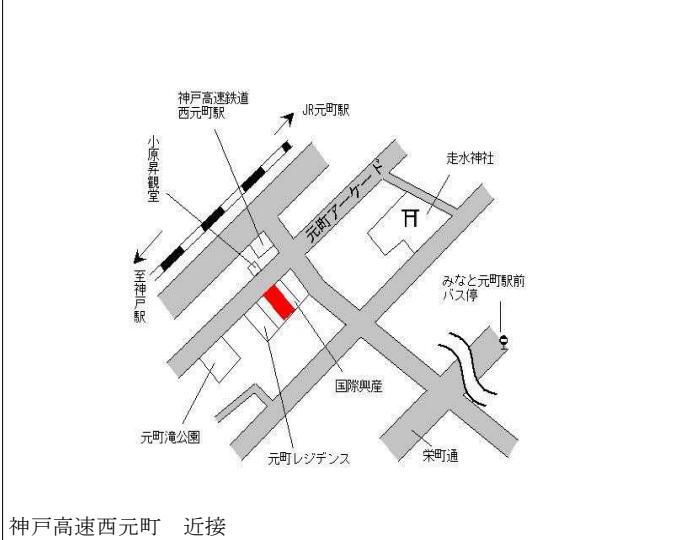

阪急春日野道 350m

中央(県) - 5	神戸市中央区中山手通7丁目26番10 「中山手通7-26-17」	333,000円 1.5 % 162㎡
--------------	-------------------------------------	---------------------------

神戸市営地下鉄大倉山 440m

中央(県) - 6	神戸市中央区北野町3丁目121番1 「北野町3-8-11」	345,000円 1.5 % 180㎡
--------------	----------------------------------	---------------------------

J R 三ノ宮 950m

中央(県) 5-7	神戸市中央区山本通2丁目6番6 「山本通2-6-10」 SUMIALE山本通	460,000円 2.7% 288㎡
--------------	--	--------------------------

J R 三ノ宮 800m

中央(県) 5-1	神戸市中央区加納町4丁目10番3 2 「加納町4-10-21」 セントラルシティ神戸三宮駅前第2ビル	2,100,000円 0.0% 194㎡
--------------	---	----------------------------

J R 三ノ宮 300m

中央(県) 5-2	神戸市中央区北長狭通3丁目1番1 8外 「北長狭通3-1-14」 岸田ビル	1,170,000円 0.0% 189㎡
--------------	--	----------------------------

J R 元町 250m

中央(県) 5-3	神戸市中央区旭通2丁目307番 「旭通2-1-11」 扇マンション	330,000円 3.1% 105㎡
--------------	---	--------------------------

J R 三ノ宮 660m

中央(県) 5-4	神戸市中央区元町通6丁目3番24 外 「元町通6-3-20」 KLTビル	490,000円 0.0% 129㎡
--------------	---	--------------------------

神戸高速西元町 近接

中央(県) 5-5	神戸市中央区三宮町1丁目4番20 「三宮町1-4-2」 CRSX-WEST	3,060,000円 1.0% 110㎡
--------------	---	----------------------------