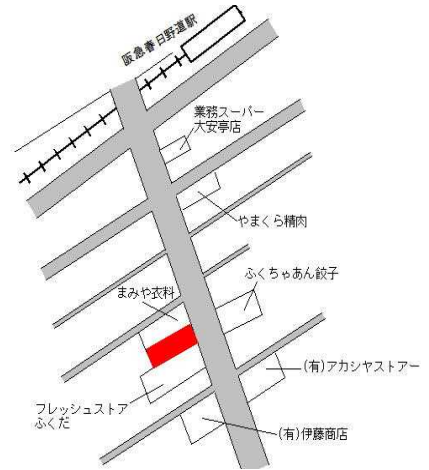

J R三ノ宮 650m

中央(県) 5-8	神戸市中央区八幡通4丁目333番 外 「八幡通4-2-9」 フラワーロードビル	2,320,000円 1.8% 536㎡
--------------	--	----------------------------

J R三ノ宮 460m

中央(県) 5-9	神戸市中央区花隈町33番6外 「花隈町33-15」 合和ビル	608,000円 0.0% 248㎡
--------------	--------------------------------------	--------------------------

神戸市営地下鉄県庁前 350m

中央(県) 5-10	神戸市中央区栄町通1丁目1番13 外 「栄町通1-1-24」 神戸ライフパートナーズ栄町ビル	1,400,000円 0.0% 785㎡
---------------	---	----------------------------

J R元町 350m

中央(県) 5-11	神戸市中央区三宮町1丁目7番35 「三宮町1-7-5」 Style Plaza	6,200,000円 0.0% 585㎡
---------------	---	----------------------------

J R三ノ宮 170m

中央(県) 5 - 12	神戸市中央区多聞通3丁目3番18 「多聞通3-3-16」 甲南第一ビル	725,000円 0.0 % 343㎡
-----------------	---	---------------------------

神戸高速高速神戸 近接

中央(県) 5 - 13	神戸市中央区八雲通5丁目420番 「八雲通5-1-16」 まこと屋	255,000円 1.2 % 67㎡
-----------------	---	--------------------------