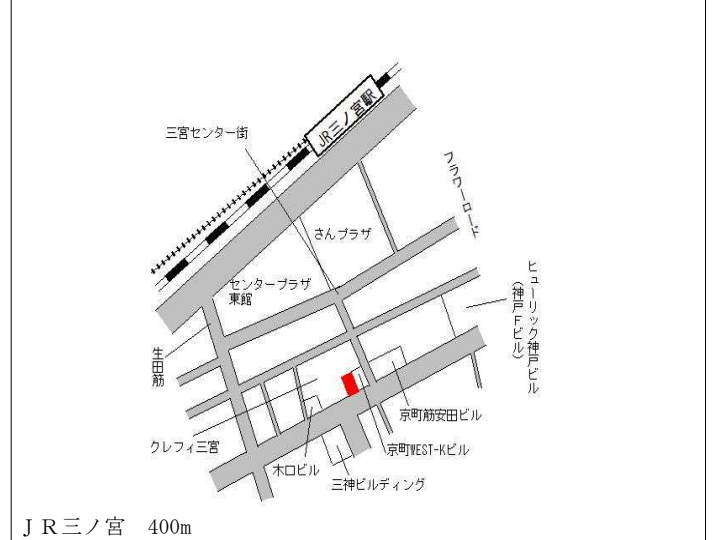

阪急春日野道 350m

中央(県) - 5	神戸市中央区中山手通7丁目26番10 「中山手通7-26-17」	333,000円 1.5 % 162㎡
--------------	-------------------------------------	---------------------------

神戸市営地下鉄大倉山 440m

中央(県) - 6	神戸市中央区北野町3丁目121番1 「北野町3-8-11」	345,000円 1.5 % 180㎡
--------------	----------------------------------	---------------------------

J R 三ノ宮 950m

中央(県) 5-7	神戸市中央区山本通2丁目6番6 「山本通2-6-10」 SUMIALE山本通	460,000円 2.7% 288㎡
--------------	--	--------------------------

J R 三ノ宮 800m

中央(県) 5-1	神戸市中央区加納町4丁目10番3 2 「加納町4-10-21」 セントラルシティ神戸三宮駅前第2ビル	2,100,000円 0.0% 194㎡
--------------	---	----------------------------

J R 三ノ宮 300m

中央(県) 5-2	神戸市中央区北長狭通3丁目1番1 8外 「北長狭通3-1-14」 岸田ビル	1,170,000円 0.0% 189㎡
--------------	--	----------------------------

J R 元町 250m

中央(県) 5-3	神戸市中央区旭通2丁目307番 「旭通2-1-11」 扇マンション	330,000円 3.1% 105㎡
--------------	---	--------------------------

J R 三ノ宮 660m

中央(県) 5-4	神戸市中央区元町通6丁目3番24 外 「元町通6-3-20」 KLTビル	490,000円 0.0% 129㎡
--------------	---	--------------------------

神戸高速西元町 近接

中央(県) 5-5	神戸市中央区三宮町1丁目4番20 「三宮町1-4-2」 CRSX-WEST	3,060,000円 1.0% 110㎡
--------------	---	----------------------------