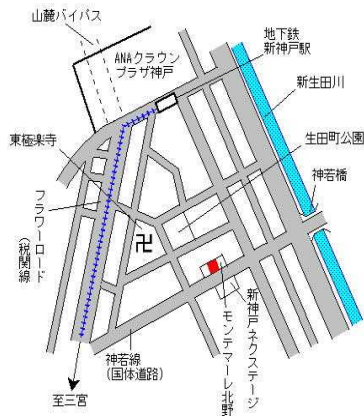

J R 三ノ宮 950m

中央(県) 5-7	神戸市中央区山本通2丁目6番6 「山本通2-6-10」 SUMIALE山本通	460,000円 2.7% 288㎡
--------------	--	--------------------------

J R 三ノ宮 800m

中央(県) 5-1	神戸市中央区加納町4丁目10番3 2 「加納町4-10-21」 セントラルシティ神戸三宮駅前第2ビル	2,100,000円 0.0% 194㎡
--------------	---	----------------------------

J R 三ノ宮 300m

中央(県) 5-2	神戸市中央区北長狭通3丁目1番1 8外 「北長狭通3-1-14」 岸田ビル	1,170,000円 0.0% 189㎡
--------------	--	----------------------------

J R 元町 250m

中央(県) 5-3	神戸市中央区旭通2丁目307番 「旭通2-1-11」 扇マンション	330,000円 3.1% 105㎡
--------------	---	--------------------------

J R 三ノ宮 660m

中央(県) 5-4	神戸市中央区元町通6丁目3番24 外 「元町通6-3-20」 KLTビル	490,000円 0.0% 129㎡
--------------	---	--------------------------

神戸高速西元町 近接

中央(県) 5-5	神戸市中央区三宮町1丁目4番20 「三宮町1-4-2」 CRSX-WEST	3,060,000円 1.0% 110㎡
--------------	---	----------------------------

J R 三ノ宮 400m

中央(県) 5-6	神戸市中央区生田町2丁目329番 「生田町2-2-5」 プレメゾン生田	450,000円 1.1% 202㎡
--------------	---	--------------------------

神戸市営地下鉄新神戸 330m

中央(県) 5-7	神戸市中央区京町79番 日本ビルヂング	2,670,000円 ▲1.1% 910㎡
--------------	------------------------	-----------------------------