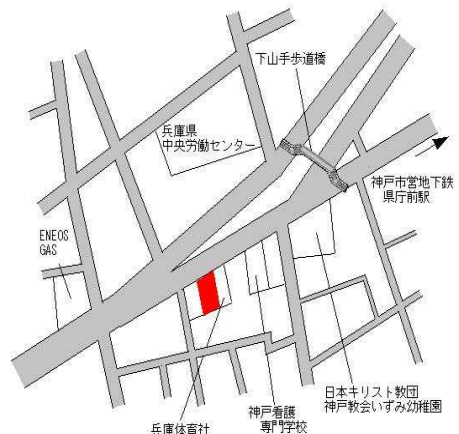

J R 三ノ宮 300m

中央(県) 5-2	神戸市中央区北長狭通3丁目1番1 8外 「北長狭通3-1-14」 岸田ビル	1,170,000円 0.0% 189㎡
--------------	--	----------------------------

J R 元町 250m

中央(県) 5-3	神戸市中央区旭通2丁目307番 「旭通2-1-11」 扇マンション	330,000円 3.1% 105㎡
--------------	---	--------------------------

J R 三ノ宮 660m

中央(県) 5-4	神戸市中央区元町通6丁目3番24 外 「元町通6-3-20」 KLTビル	490,000円 0.0% 129㎡
--------------	---	--------------------------

神戸高速西元町 近接

中央(県) 5-5	神戸市中央区三宮町1丁目4番20 「三宮町1-4-2」 CRSX-WEST	3,060,000円 1.0% 110㎡
--------------	---	----------------------------

J R 三ノ宮 400m

中央(県) 5-6	神戸市中央区生田町2丁目329番 「生田町2-2-5」 プレメゾン生田	450,000円 1.1% 202㎡
--------------	---	--------------------------

神戸市営地下鉄新神戸 330m

中央(県) 5-7	神戸市中央区京町79番 日本ビルヂング	2,670,000円 ▲1.1% 910㎡
--------------	------------------------	-----------------------------

J R三ノ宮 650m

中央(県) 5-8	神戸市中央区八幡通4丁目333番 外 「八幡通4-2-9」 フラワーロードビル	2,320,000円 1.8% 536㎡
--------------	--	----------------------------

J R三ノ宮 460m

中央(県) 5-9	神戸市中央区花隈町33番6外 「花隈町33-15」 合和ビル	608,000円 0.0% 248㎡
--------------	--------------------------------------	--------------------------