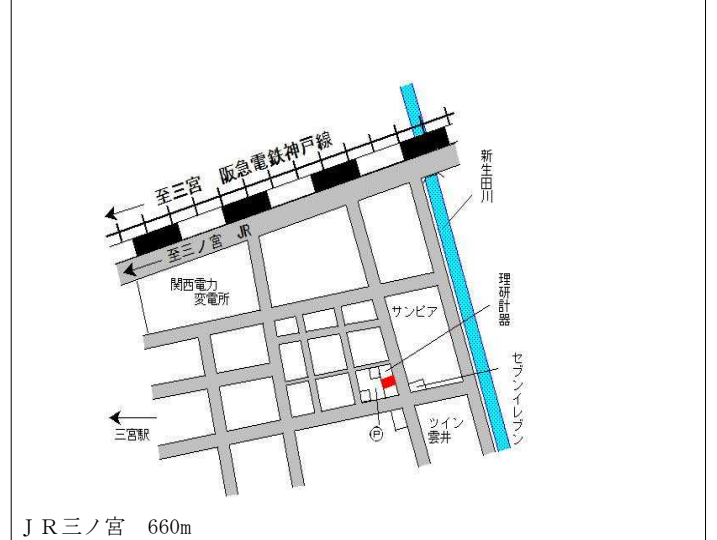

阪急春日野道 500m

中央(県) - 3	神戸市中央区中山手通6丁目4番24 「中山手通6-4-30」	452,000円 1.8 % 175㎡
--------------	-----------------------------------	---------------------------

神戸市営地下鉄県庁前 400m

中央(県) - 4	神戸市中央区八雲通2丁目368番外 「八雲通2-3-16」	215,000円 3.4 % 84㎡
--------------	----------------------------------	--------------------------

阪急春日野道 350m

中央(県) - 5	神戸市中央区中山手通7丁目26番10 「中山手通7-26-17」	333,000円 1.5 % 162㎡
--------------	-------------------------------------	---------------------------

神戸市営地下鉄大倉山 440m

中央(県) - 6	神戸市中央区北野町3丁目121番1 「北野町3-8-11」	345,000円 1.5 % 180㎡
--------------	----------------------------------	---------------------------

J R 三ノ宮 950m

中央(県) 5-7	神戸市中央区山本通2丁目6番6 「山本通2-6-10」 SUMIALE山本通	460,000円 2.7% 288㎡
--------------	--	--------------------------

J R 三ノ宮 800m

中央(県) 5-1	神戸市中央区加納町4丁目10番3 2 「加納町4-10-21」 セントラルシティ神戸三宮駅前第2ビル	2,100,000円 0.0% 194㎡
--------------	---	----------------------------

J R 三ノ宮 300m

中央(県) 5-2	神戸市中央区北長狭通3丁目1番1 8外 「北長狭通3-1-14」 岸田ビル	1,170,000円 0.0% 189㎡
--------------	--	----------------------------

J R 元町 250m

中央(県) 5-3	神戸市中央区旭通2丁目307番 「旭通2-1-11」 扇マンション	330,000円 3.1% 105㎡
--------------	---	--------------------------