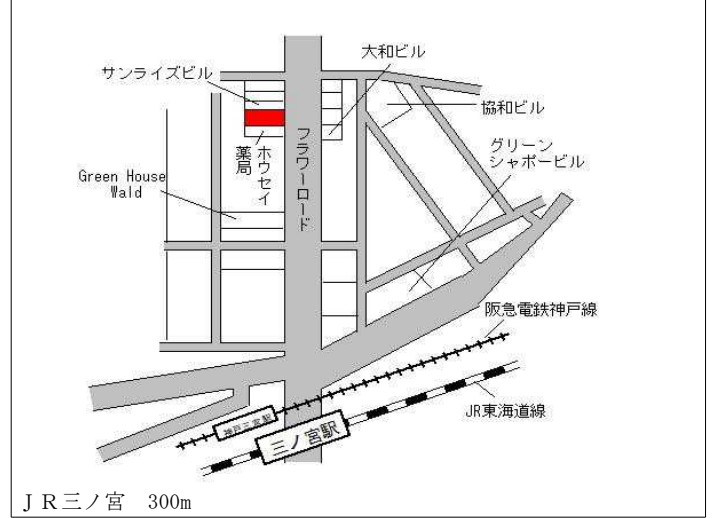

中央(県) - 1	神戸市中央区宮本通6丁目404番 「宮本通6-6-5」	272,000円 3.8 % 125㎡
--------------	--------------------------------	---------------------------

阪急春日野道 400m

中央(県) - 2	神戸市中央区熊内橋通3丁目332番 「熊内橋通3-2-5」	252,000円 3.3 % 124㎡
--------------	----------------------------------	---------------------------

阪急春日野道 500m

中央(県) - 3	神戸市中央区中山手通6丁目4番24 「中山手通6-4-30」	452,000円 1.8 % 175㎡
--------------	-----------------------------------	---------------------------

神戸市営地下鉄県庁前 400m

中央(県) - 4	神戸市中央区八雲通2丁目368番外 「八雲通2-3-16」	215,000円 3.4 % 84㎡
--------------	----------------------------------	--------------------------

阪急春日野道 350m

中央(県) - 5	神戸市中央区中山手通7丁目26番10 「中山手通7-26-17」	333,000円 1.5 % 162㎡
--------------	-------------------------------------	---------------------------

神戸市営地下鉄大倉山 440m

中央(県) - 6	神戸市中央区北野町3丁目121番1 「北野町3-8-11」	345,000円 1.5 % 180㎡
--------------	----------------------------------	---------------------------

J R 三ノ宮 950m

中央(県) 5-7	神戸市中央区山本通2丁目6番6 「山本通2-6-10」 SUMIALE山本通	460,000円 2.7% 288㎡
--------------	--	--------------------------

J R 三ノ宮 800m

中央(県) 5-1	神戸市中央区加納町4丁目10番3 2 「加納町4-10-21」 セントラルシティ神戸三宮駅前第2ビル	2,100,000円 0.0% 194㎡
--------------	---	----------------------------