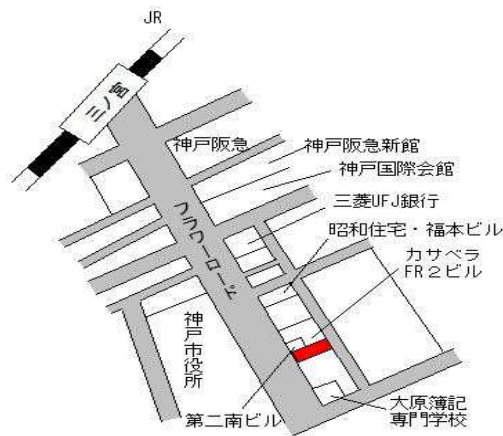

J R 三ノ宮 660m

中央(県) 5-4	神戸市中央区元町通6丁目3番24 外 「元町通6-3-20」 KLTビル	490,000円 0.0% 129㎡
--------------	---	--------------------------

神戸高速西元町 近接

中央(県) 5-5	神戸市中央区三宮町1丁目4番20 「三宮町1-4-2」 CRSX-WEST	3,060,000円 1.0% 110㎡
--------------	---	----------------------------

J R 三ノ宮 400m

中央(県) 5-6	神戸市中央区生田町2丁目329番 「生田町2-2-5」 プレメゾン生田	450,000円 1.1% 202㎡
--------------	---	--------------------------

神戸市営地下鉄新神戸 330m

中央(県) 5-7	神戸市中央区京町79番 日本ビルヂング	2,670,000円 ▲1.1% 910㎡
--------------	------------------------	-----------------------------

J R三ノ宮 650m

中央(県) 5-8	神戸市中央区八幡通4丁目333番 外 「八幡通4-2-9」 フラワーロードビル	2,320,000円 1.8% 536㎡
--------------	--	----------------------------

J R三ノ宮 460m

中央(県) 5-9	神戸市中央区花隈町33番6外 「花隈町33-15」 合和ビル	608,000円 0.0% 248㎡
--------------	--------------------------------------	--------------------------

神戸市営地下鉄県庁前 350m

中央(県) 5-10	神戸市中央区栄町通1丁目1番13 外 「栄町通1-1-24」 神戸ライフパートナーズ栄町ビル	1,400,000円 0.0% 785㎡
---------------	---	----------------------------

J R元町 350m

中央(県) 5-11	神戸市中央区三宮町1丁目7番35 「三宮町1-7-5」 Style Plaza	6,200,000円 0.0% 585㎡
---------------	---	----------------------------