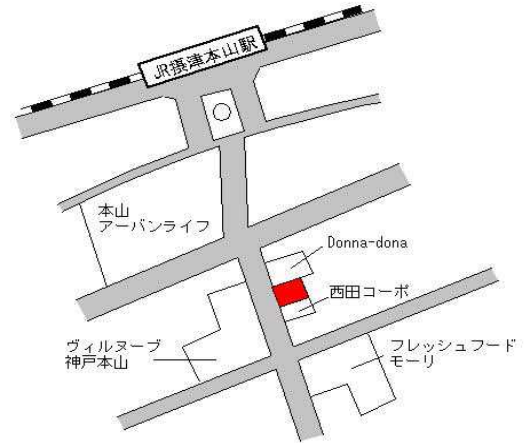

阪急岡本 380m

東灘(県) - 16	神戸市東灘区森北町4丁目132番 「森北町4-4-29」	310,000円 1.0% 100㎡
---------------	---------------------------------	--------------------------

J R 甲南山手 220m

東灘(県) - 17	神戸市東灘区魚崎西町4丁目257番 「魚崎西町4-8-13」	239,000円 1.7% 284㎡
---------------	-----------------------------------	--------------------------

阪神魚崎 300m

東灘(県) - 18	神戸市東灘区御影山手2丁目188番 「御影山手2-8-6」	446,000円 0.5% 163㎡
---------------	----------------------------------	--------------------------

阪急御影 750m

東灘(県) 5-1	神戸市東灘区御影中町3丁目993番1 「御影中町3-1-19」 サクライビル	475,000円 3.3% 115㎡
--------------	--	--------------------------

阪神御影 120m

東灘(県) 5-2	神戸市東灘区田中町1丁目34番3 「田中町1-9-5」 株式会社山本塾	566,000円 2.2% 115㎡
--------------	---	--------------------------

J R 摂津本山 130m

東灘(県) 5-3	神戸市東灘区甲南町3丁目340番5外 「甲南町3-6-29」 コーナンブックス	353,000円 0.0% 47㎡
--------------	---	-------------------------