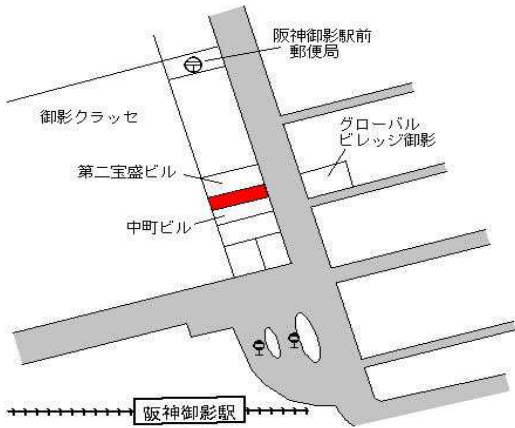

阪急岡本 380m

東灘(県) - 16	神戸市東灘区森北町4丁目132番 「森北町4-4-29」	310,000円 1.0% 100㎡
---------------	---------------------------------	--------------------------

J R 甲南山手 220m

東灘(県) - 17	神戸市東灘区魚崎西町4丁目257番 「魚崎西町4-8-13」	239,000円 1.7% 284㎡
---------------	-----------------------------------	--------------------------

阪神魚崎 300m

東灘(県) - 18	神戸市東灘区御影山手2丁目188番 「御影山手2-8-6」	446,000円 0.5% 163㎡
---------------	----------------------------------	--------------------------

阪急御影 750m

東灘(県) 5-1	神戸市東灘区御影中町3丁目993番1 「御影中町3-1-19」 サクライビル	475,000円 3.3% 115㎡
--------------	--	--------------------------