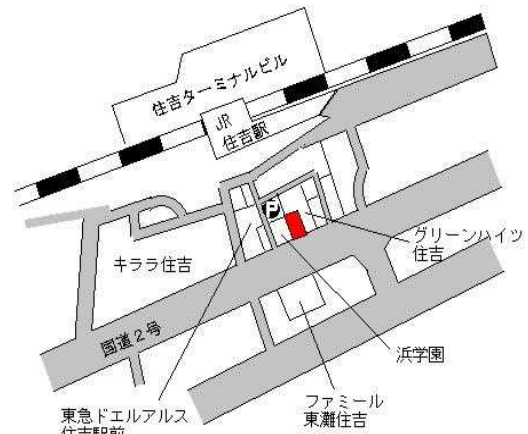

東灘(県) 5-1	神戸市東灘区御影中町3丁目993番1 「御影中町3-1-19」 サクライビル	475,000円 3.3% 115㎡

東灘(県) 5-2	神戸市東灘区田中町1丁目34番3 「田中町1-9-5」 株式会社山本塾	566,000円 2.2% 115㎡

東灘(県) 5-3	神戸市東灘区甲南町3丁目340番5外 「甲南町3-6-29」 コーナンブックス	353,000円 0.0% 47㎡

東灘(県) 5-4	神戸市東灘区住吉宮町4丁目23番 「住吉宮町4-1-7」 中村ビル	536,000円 2.7% 193㎡

J R 住吉 130m

東灘(県) 5-5	神戸市東灘区森南町1丁目480番 「森南町1-6-5」	412,000円 2.2% 430㎡

東灘(県) 9-1	神戸市東灘区御影浜町2番 株式会社大森廻漕店六甲物流センタ	72,000円 5.9% 8,264㎡