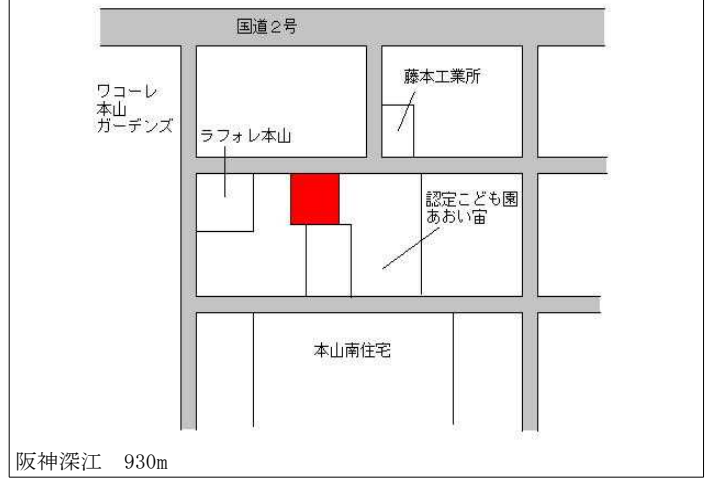

東灘(県) - 1	神戸市東灘区向洋町中1丁目2番3 7	199,000円 3.1 % 176㎡
--------------	-----------------------	---------------------------

神戸新交通 アイランドセンター駅 650m

東灘(県) - 2	神戸市東灘区渦森台3丁目13番4 「渦森台3-13-4」	131,000円 ▲ 3.0 % 209㎡
--------------	---------------------------------	-----------------------------

阪急御影 1.9km

東灘(県) - 3	神戸市東灘区御影中町4丁目121 7番1外 「御影中町4-5-3」	444,000円 5.0 % 159㎡
--------------	---	---------------------------

阪神御影 540m

東灘(県) - 4	神戸市東灘区住吉山手2丁目181 5番3 「住吉山手2-6-11」	397,000円 1.0 % 198㎡
--------------	---	---------------------------

阪急御影 430m

東灘(県) - 5	神戸市東灘区魚崎北町8丁目180 番1 「魚崎北町8-3-3」	342,000円 2.1 % 186㎡
--------------	---------------------------------------	---------------------------

阪神魚崎 650m

東灘(県) - 6	神戸市東灘区岡本9丁目13番6 「岡本9-3-4」	543,000円 0.6 % 238㎡
--------------	------------------------------	---------------------------

阪急岡本 1km

東灘(県) 神戸市東灘区本山北町5丁目4番23 430,000円
 -7 番5 「本山北町5-6-4」 2.9%
 200㎡

東灘(県) 神戸市東灘区本山南町7丁目1番4番 305,000円
 -8 1外 「本山南町7-5-20」 2.0%
 日宝アドニス本山 544㎡

東灘(県) 神戸市東灘区田中町3丁目2番9番3番 398,000円
 -9 3 「田中町3-5-13」 1.5%
 208㎡