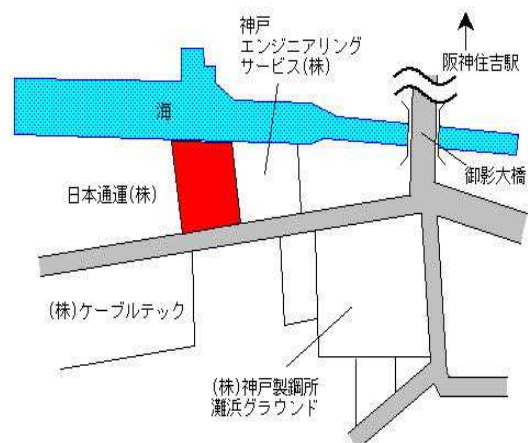

J R 摂津本山 850m

東灘(県) 5-4	神戸市東灘区住吉宮町4丁目23番 「住吉宮町4-1-7」 中村ビル	536,000円 2.7% 193㎡
--------------	---	--------------------------

J R 住吉 130m

東灘(県) 5-5	神戸市東灘区森南町1丁目480番 「森南町1-6-5」	412,000円 2.2% 430㎡
--------------	--------------------------------	--------------------------

J R 甲南山手 300m

東灘(県) 9-1	神戸市東灘区御影浜町2番 株式会社大森廻漕店六甲物流センタ	72,000円 5.9% 8,264㎡
--------------	----------------------------------	---------------------------

阪神住吉 1.1km

東灘(県)
9-2

神戸市東灘区御影塚町1丁目20番
2
「御影塚町1-3-20」
トヨタモビリティパーツ兵庫支社東
神戸店