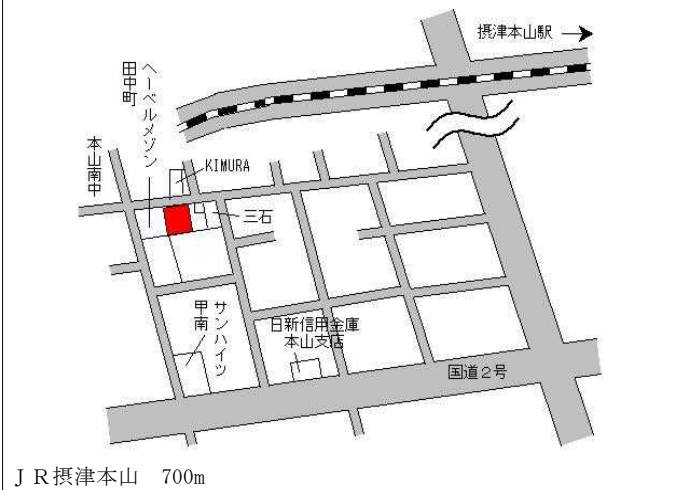

東灘(県) - 1	神戸市東灘区向洋町中1丁目2番3 7	199,000円 3.1 % 176㎡
--------------	-----------------------	---------------------------

神戸新交通 アイランドセンター駅 650m

東灘(県) - 2	神戸市東灘区渦森台3丁目13番4 「渦森台3-13-4」	131,000円 ▲ 3.0 % 209㎡
--------------	---------------------------------	-----------------------------

阪急御影 430m

東灘(県) - 5	神戸市東灘区魚崎北町8丁目180 番1 「魚崎北町8-3-3」	342,000円 2.1 % 186㎡
--------------	---------------------------------------	---------------------------

阪神魚崎 650m

東灘(県) - 6	神戸市東灘区岡本9丁目13番6 「岡本9-3-4」	543,000円 0.6 % 238㎡
--------------	------------------------------	---------------------------

阪急岡本 1km

東灘(県) 神戸市東灘区本山北町5丁目4番23 430,000円
 -7 番5 「本山北町5-6-4」 2.9%
 200㎡

東灘(県) 神戸市東灘区本山南町7丁目1番4番 305,000円
 -8 1外 「本山南町7-5-20」 2.0%
 日宝アドニス本山 544㎡

東灘(県) 神戸市東灘区田中町3丁目2番9番3番 398,000円
 -9 3 「田中町3-5-13」 1.5%
 208㎡

東灘(県) 神戸市東灘区本山中町2丁目3番4番 379,000円
 -10 2 「本山中町2-6-24」 2.7%
 176㎡

東灘(県) 神戸市東灘区深江本町3丁目6番4番 280,000円
 -11 2 「深江本町3-7-3」 3.3%
 208㎡

東灘(県) 神戸市東灘区青木2丁目2番5番1番 196,000円
 -12 5 「青木2-9-17」 1.0%
 103㎡

東灘(県) - 13	神戸市東灘区青木5丁目141番2 「青木5-10-14」	265,000円 1.5% 83㎡
---------------	---------------------------------	-------------------------