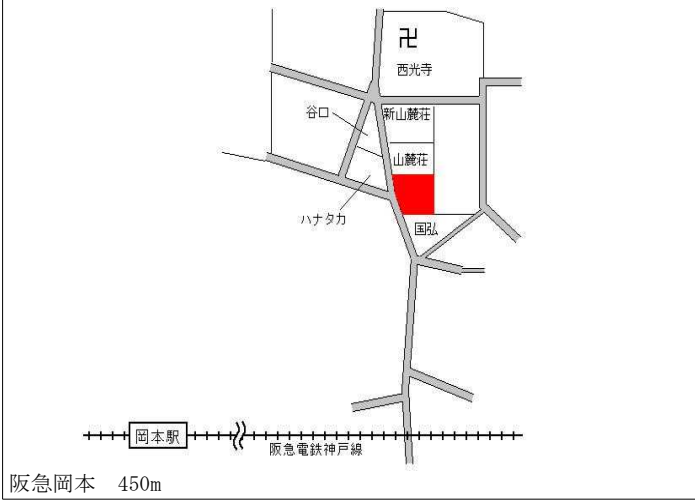

東灘(県) - 1	神戸市東灘区向洋町中1丁目2番3 7	199,000円 3.1 % 176㎡
--------------	-----------------------	---------------------------

神戸新交通 アイランドセンター駅 650m

東灘(県) - 2	神戸市東灘区渦森台3丁目13番4 「渦森台3-13-4」	131,000円 ▲ 3.0 % 209㎡
--------------	---------------------------------	-----------------------------

阪急御影 1.9km

東灘(県) - 3	神戸市東灘区御影中町4丁目121 7番1外 「御影中町4-5-3」	444,000円 5.0 % 159㎡
--------------	---	---------------------------

阪神御影 540m

東灘(県) - 4	神戸市東灘区住吉山手2丁目181 5番3 「住吉山手2-6-11」	397,000円 1.0 % 198㎡
--------------	---	---------------------------

阪急御影 430m

東灘(県) - 5	神戸市東灘区魚崎北町8丁目180 番1 「魚崎北町8-3-3」	342,000円 2.1 % 186㎡
--------------	---------------------------------------	---------------------------

阪神魚崎 650m

東灘(県) - 6	神戸市東灘区岡本9丁目13番6 「岡本9-3-4」	543,000円 0.6 % 238㎡
--------------	------------------------------	---------------------------

阪急岡本 1km

東灘(県) 神戸市東灘区本山北町5丁目4番23 430,000円
 -7 番5 「本山北町5-6-4」 2.9%
 200㎡

東灘(県) 神戸市東灘区本山南町7丁目1番4番 305,000円
 -8 1外 「本山南町7-5-20」 2.0%
 日宝アドニス本山 544㎡

東灘(県) 神戸市東灘区田中町3丁目2番9番3番 398,000円
 -9 3 「田中町3-5-13」 1.5%
 208㎡