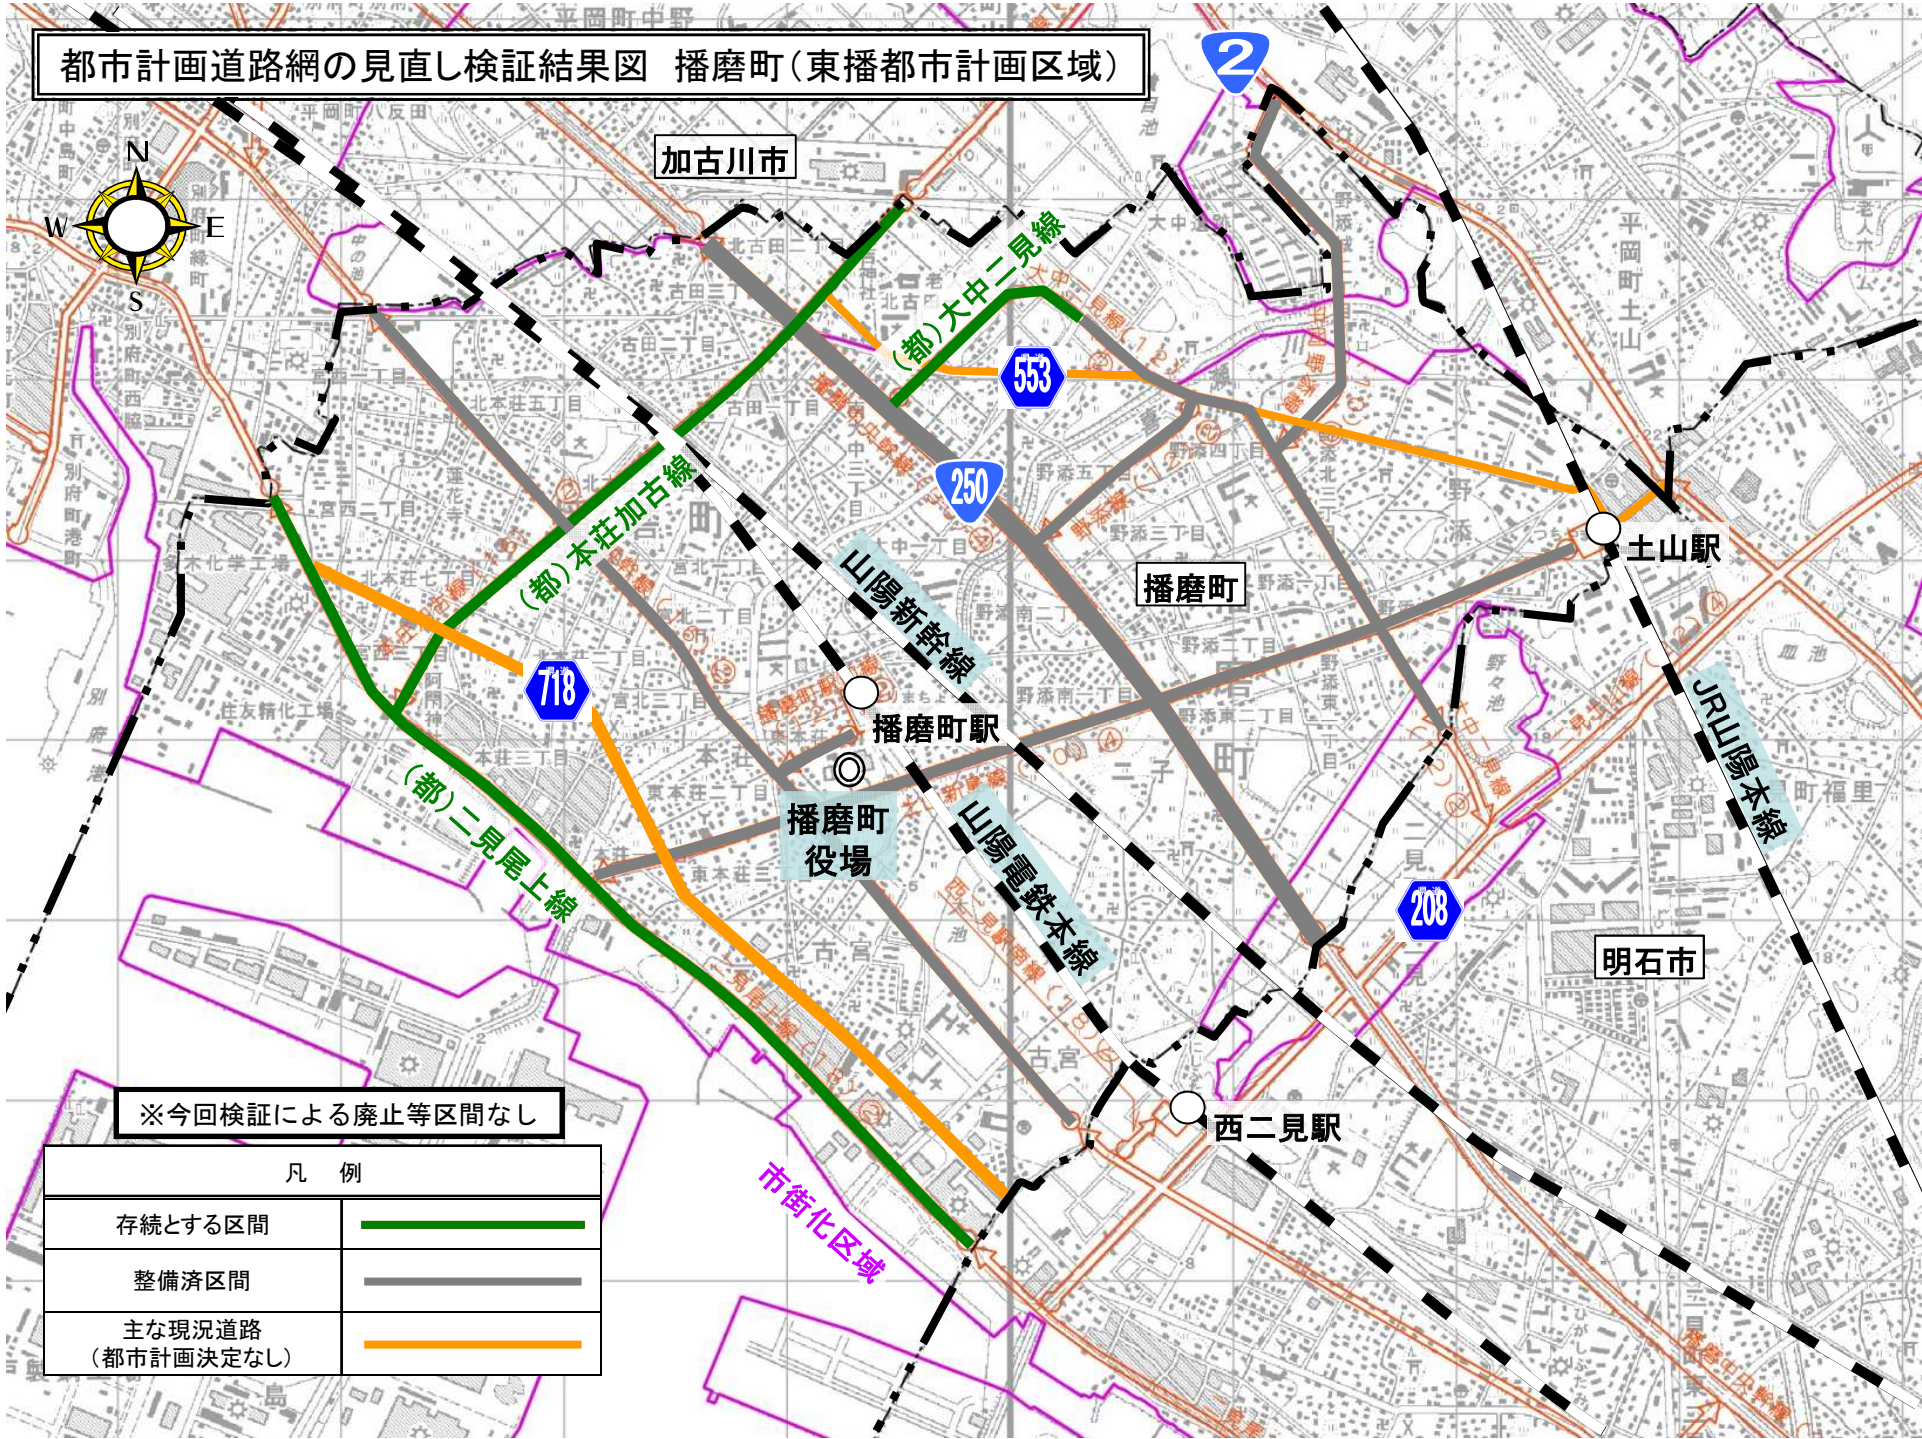

都市計画道路網の見直し検証結果図 播磨町(東播都市計画区域)

※今回検証による廃止等区間なし

凡 例	
存続とする区間	—
整備済区間	—
主な現況道路 (都市計画決定なし)	—