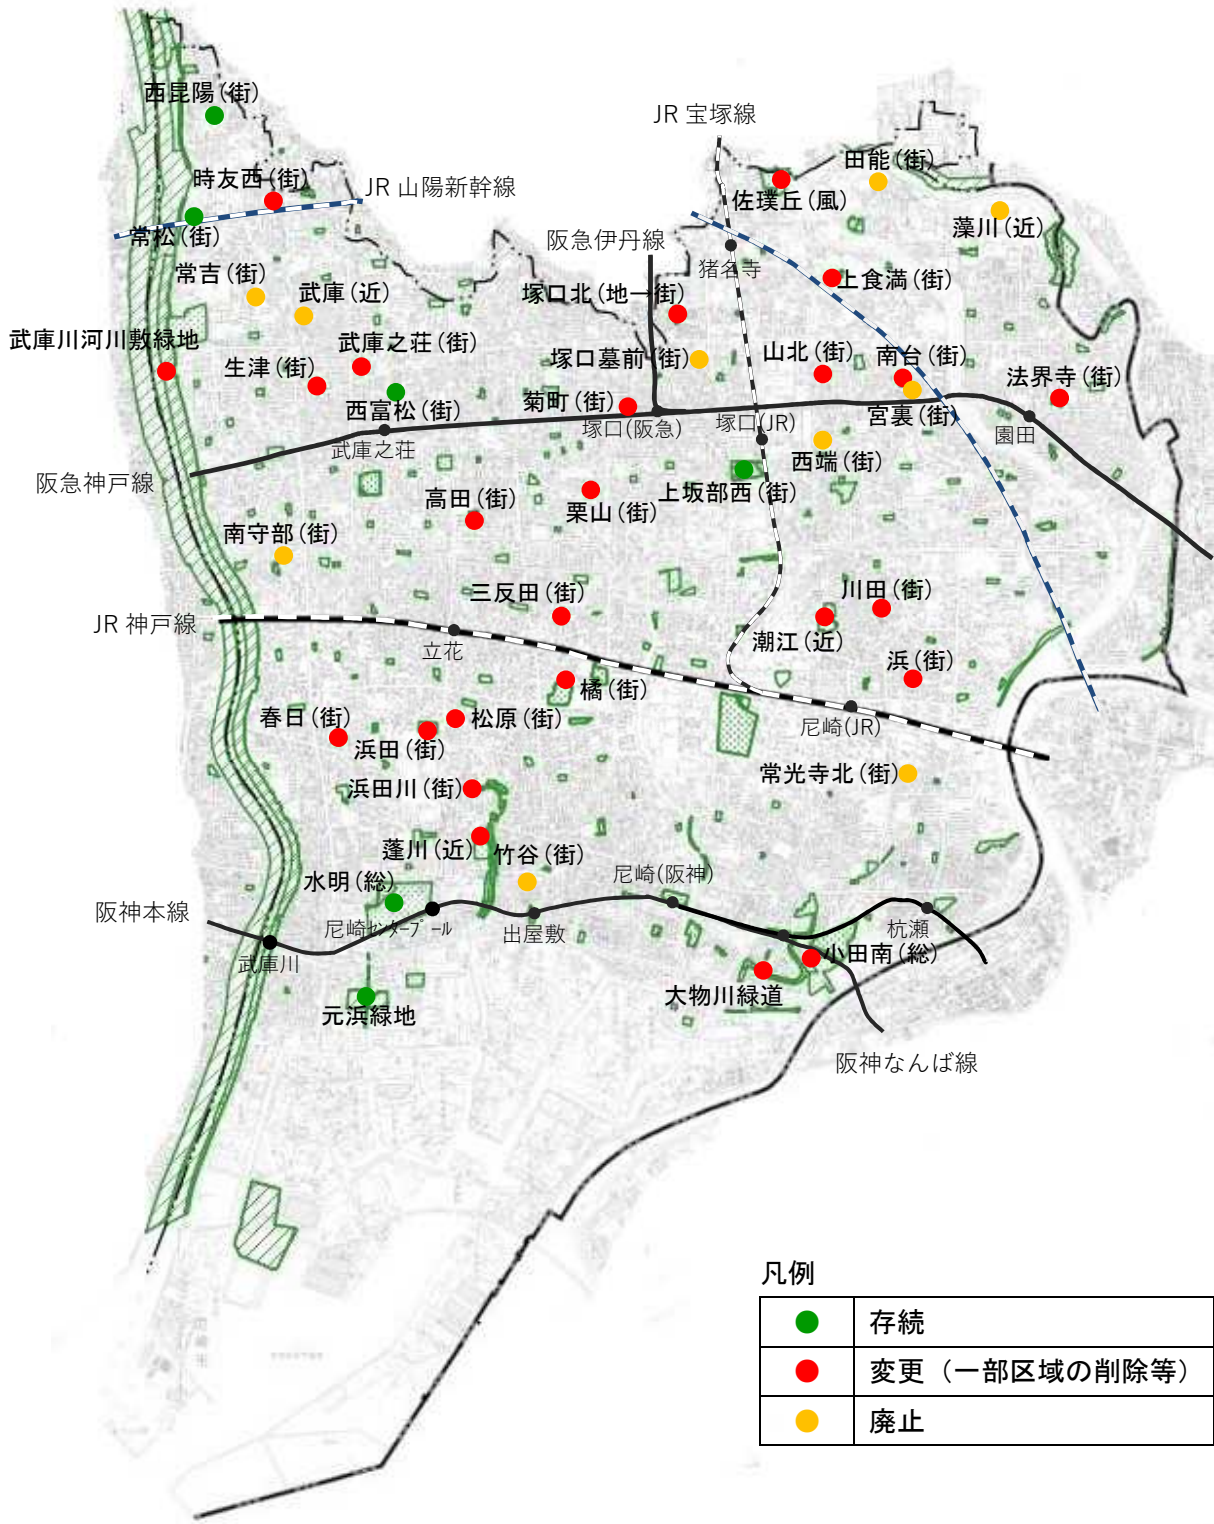

都市計画公園・緑地の見直し検証結果図 尼崎市(阪神間都市計画区域)

対象公園・緑地一覧(尼崎市)

| 公園名      | 種別    | 見直し状況       | 備考               |
|----------|-------|-------------|------------------|
| 常光寺北公園   | 街区    | 廃止          | 供用区域は都市公園として存続   |
| 竹谷公園     | 街区    | 廃止          | 供用区域は都市公園として存続   |
| 春日公園     | 街区    | 変更(一部区域の削除) | 見直し後面積0.59ha     |
| 松原公園     | 街区    | 変更(一部区域の削除) | 見直し後面積0.09ha     |
| 田能公園     | 街区    | 廃止          | 農業公園として存続        |
| 法界寺公園    | 街区    | 変更(一部区域の削除) | 見直し後面積0.15ha     |
| 浜公園      | 街区    | 変更(一部区域の削除) | 見直し後面積0.29ha     |
| 川田公園     | 街区    | 変更(一部区域の削除) | 見直し後面積0.06ha     |
| 西端公園     | 街区    | 廃止          |                  |
| 三反田公園    | 街区    | 変更(一部区域の削除) | 見直し後面積0.18ha     |
| 栗山公園     | 街区    | 変更(一部区域の変更) | 見直し後面積0.37ha     |
| 高田公園     | 街区    | 変更(一部区域の削除) | 見直し後面積0.64ha     |
| 南守部公園    | 街区    | 廃止          |                  |
| 西富松公園    | 街区    | 存続          |                  |
| 武庫之荘公園   | 街区    | 変更(一部区域の削除) | 見直し後面積0.19ha     |
| 生津公園     | 街区    | 変更(一部区域の削除) | 見直し後面積0.3ha      |
| 常吉公園     | 街区    | 廃止          |                  |
| 常松公園     | 街区    | 存続          |                  |
| 時友西公園    | 街区    | 変更(一部区域の削除) | 見直し後面積0.32ha     |
| 西昆陽公園    | 街区    | 存続          |                  |
| 菊町公園     | 街区    | 変更(一部区域の削除) | 見直し後面積0.16ha     |
| 塚口墓前公園   | 街区    | 廃止          | 供用区域は都市公園として存続   |
| 宮裏公園     | 街区    | 廃止          |                  |
| 上食満公園    | 街区    | 変更(一部区域の削除) | 見直し後面積0.5ha      |
| 山北公園     | 街区    | 変更(一部区域の削除) | 見直し後面積0.1ha      |
| 南台公園     | 街区    | 変更(一部区域の削除) | 見直し後面積0.25ha     |
| 橘公園      | 近隣    | 変更(一部区域の削除) | 見直し後面積2.3ha      |
| 浜田川公園    | 近隣    | 変更(一部区域の削除) | 見直し後面積1.0ha      |
| 蓬川公園     | 近隣    | 変更(一部区域の削除) | 見直し後面積1.8ha      |
| 浜田公園     | 近隣    | 変更(一部区域の削除) | 見直し後面積1.0ha      |
| 潮江公園     | 近隣    | 変更(一部区域の削除) | 見直し後面積2.0ha      |
| 武庫公園     | 近隣    | 廃止          |                  |
| 上坂部西公園   | 地区    | 存続          |                  |
| 塚口北公園    | 地区→街区 | 変更(一部区域の削除) | 見直し後面積0.34ha     |
| 水明公園     | 総合    | 存続          |                  |
| 小田南公園    | 総合    | 変更(一部区域の削除) | 見直し後面積9.4ha      |
| 藻川公園     | 運動    | 廃止          | 農業公園、猪名川河川敷公園は存続 |
| 佐璞丘公園    | 風致    | 変更(一部区域の削除) | 見直し後面積2.6ha      |
| 武庫川河川敷緑地 | 緑地    | 変更(一部区域の削除) | 見直し後面積351.1ha    |
| 大物川緑道    | 緑地    | 変更(一部区域の変更) | 見直し後面積3.1ha      |
| 元浜緑地     | 緑地    | 存続          |                  |