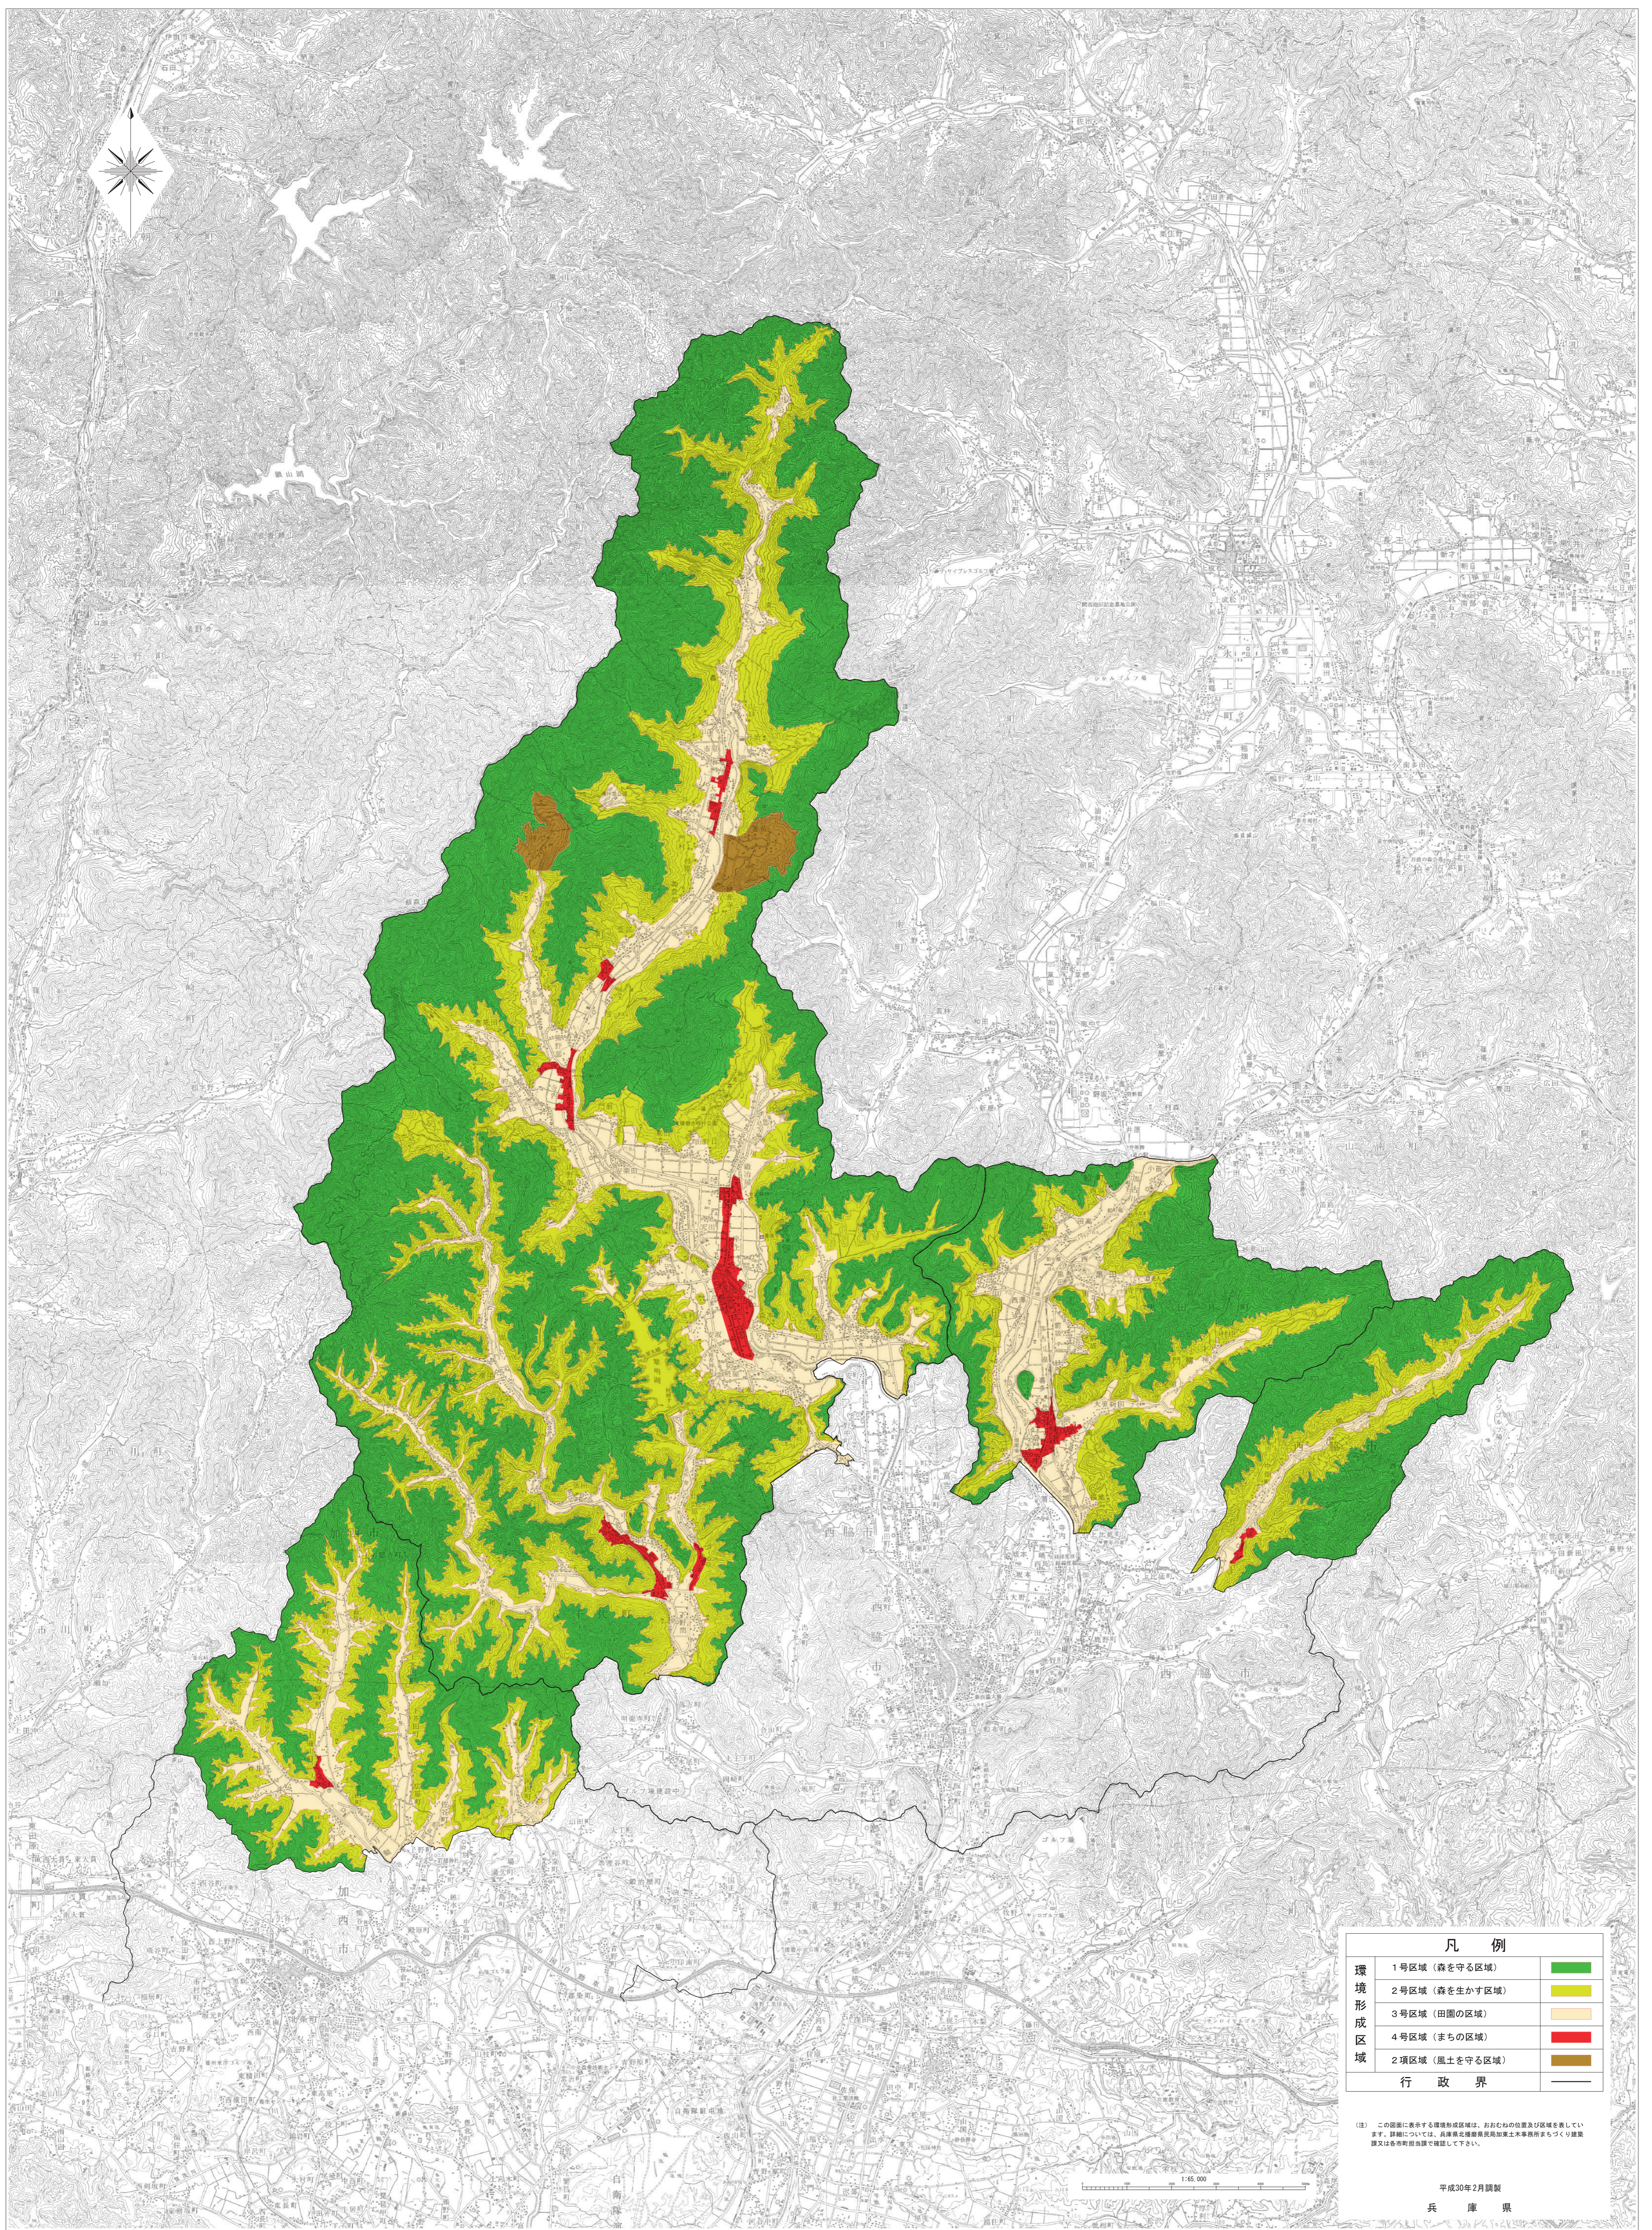

一緑豊かな地域環境の形成に関する条例—  
環境形成区域指定図

凡 例	
環境形成区域	1号区域（森を守る区域）
	2号区域（森を生かす区域）
	3号区域（田圃の区域）
	4号区域（まちの区域）
区域	2項区域（風土を守る区域）
	行政界

(注) この図面に表示する環境形成区域は、おおむねの位置及び区域を示しています。詳細については、兵庫県北播磨県民局加東土木事務所まちづくり建築課又は各市町村建設課で確認して下さい。

平成30年2月調製  
兵庫 県