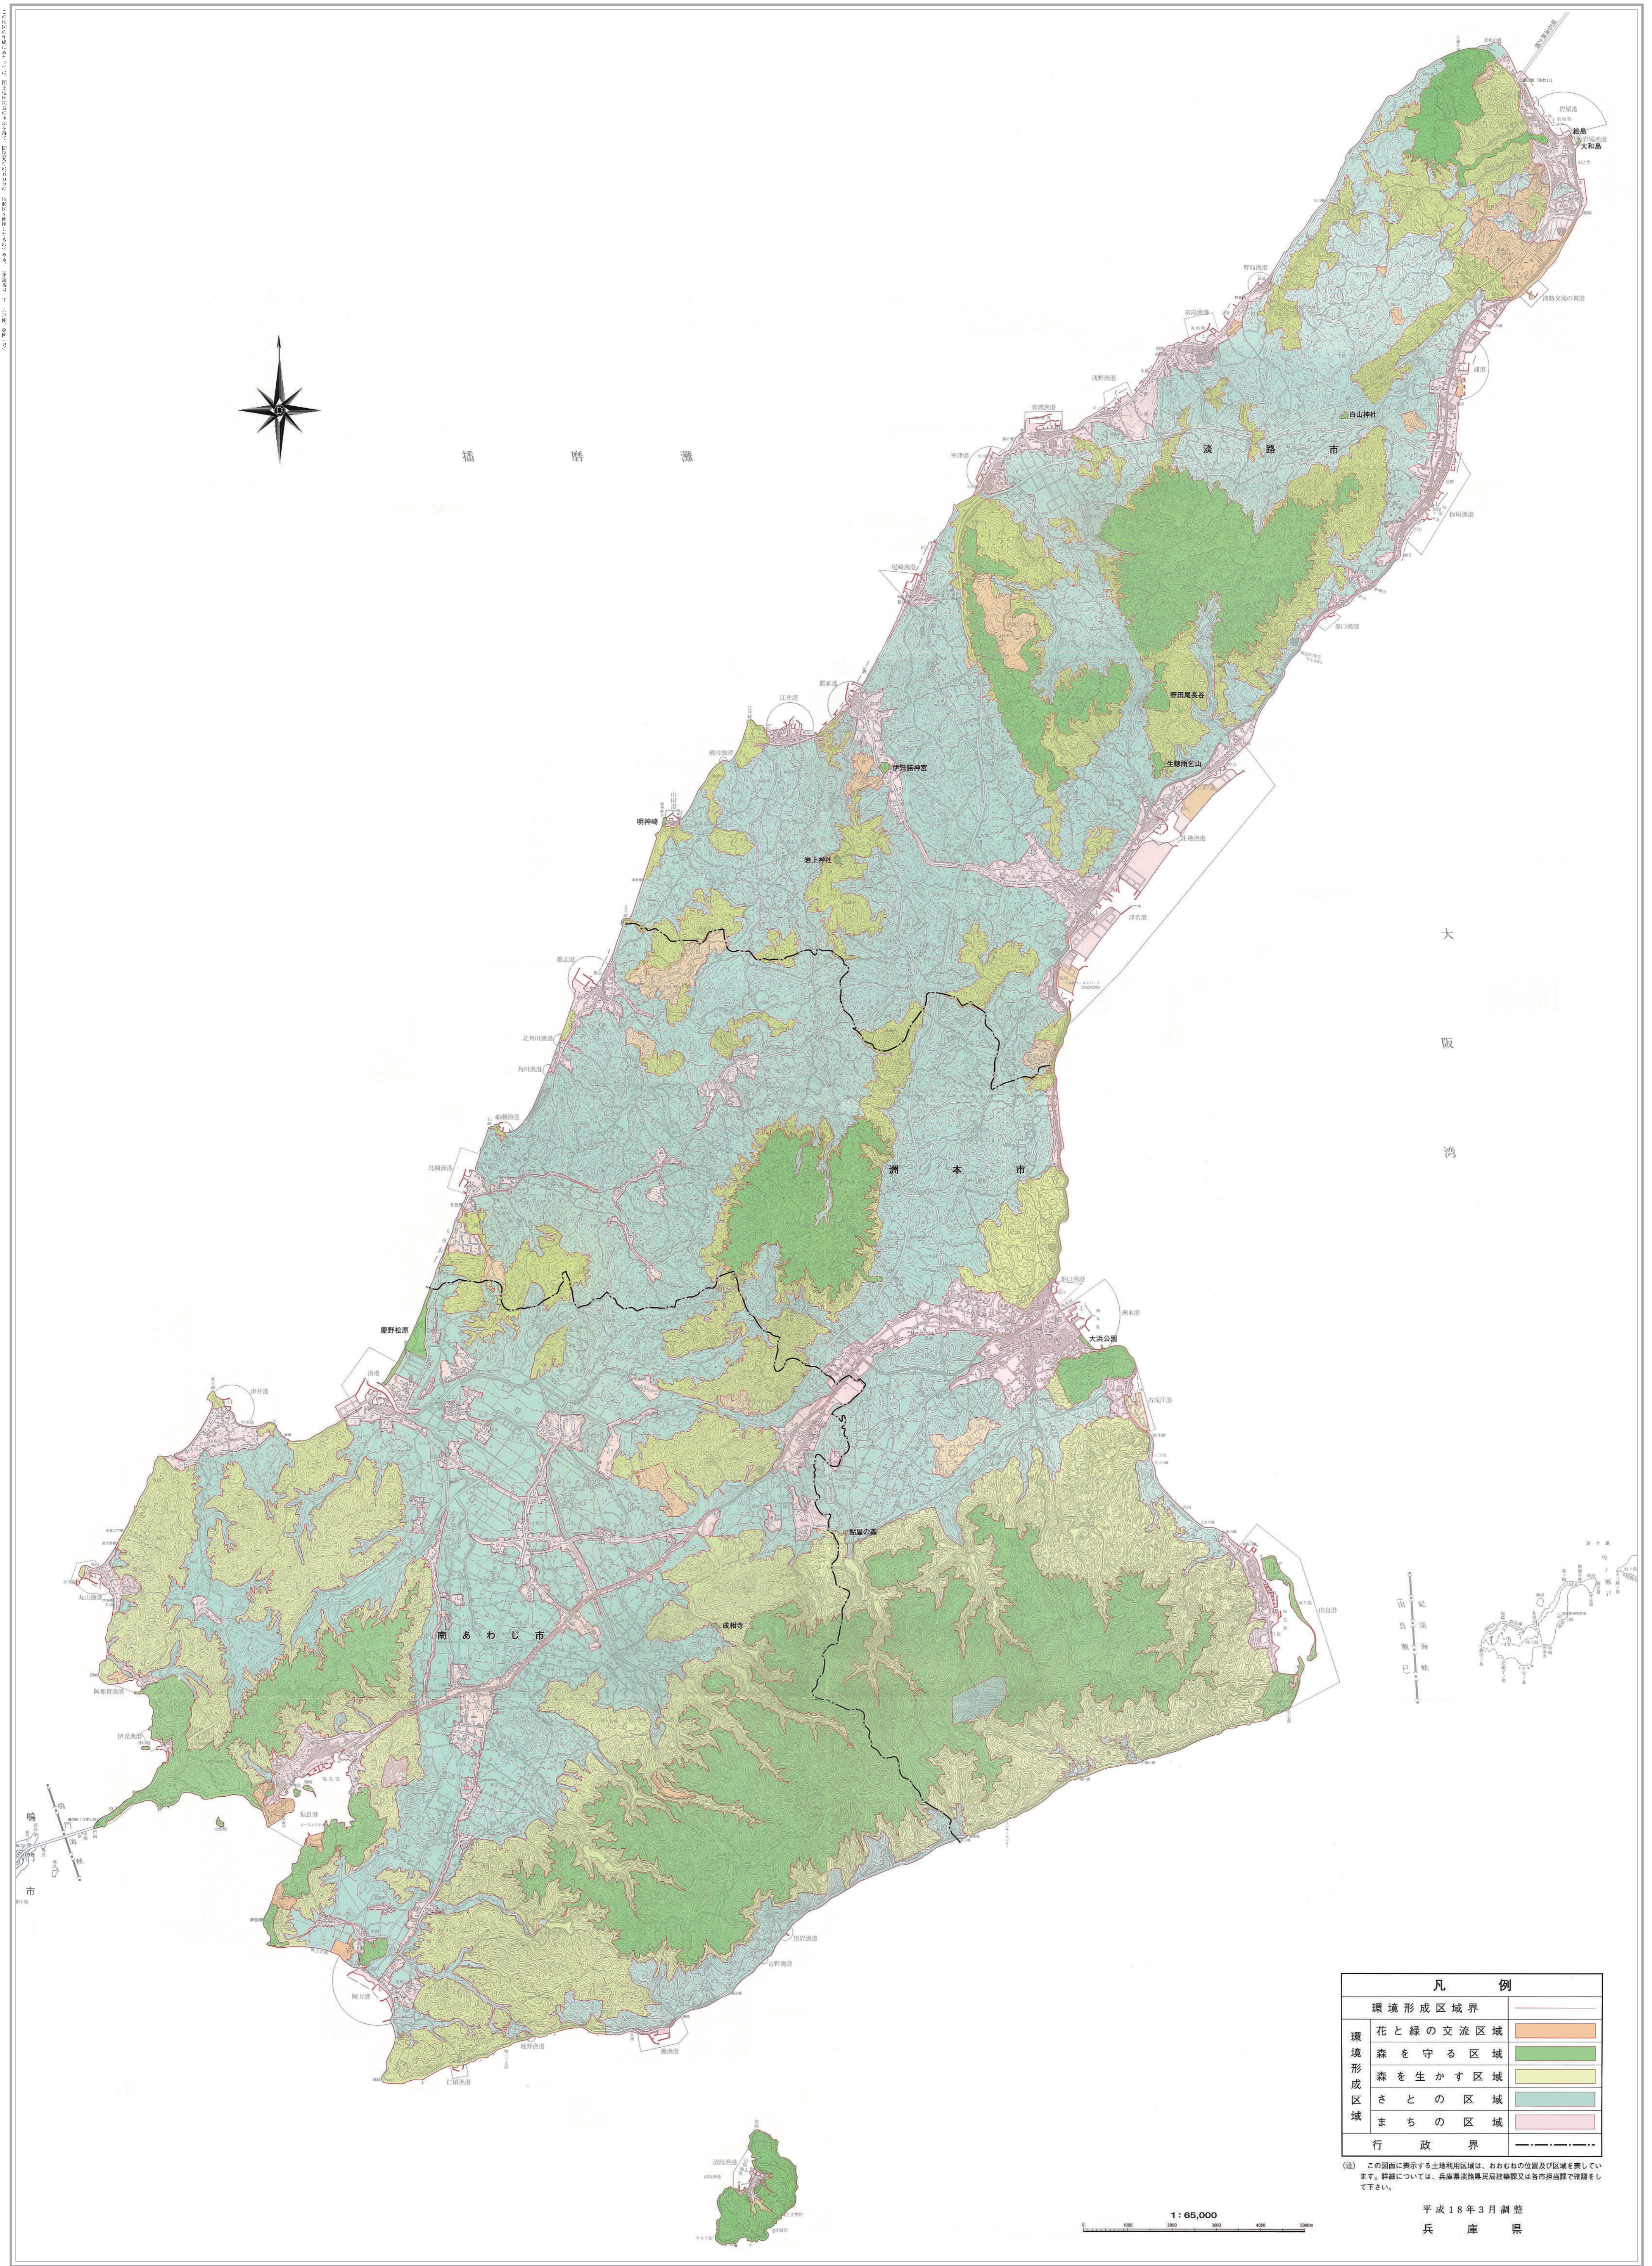

— 緑豊かな地域環境の形成に関する条例 —
環境形成区域指定図

凡 例	
環境形成区域界	—
花と緑の交流区域	■
森を守る区域	■
森を生かす区域	■
さとの区域	■
まちの区域	■
行政界	- - -

(注) この図面に表示する土地利用区域は、おおむねの位置及び区域を表しています。詳細については、兵庫県道路局建設課又は各市担当課で確認ください。

平成18年3月調整
 兵庫県

1:65,000