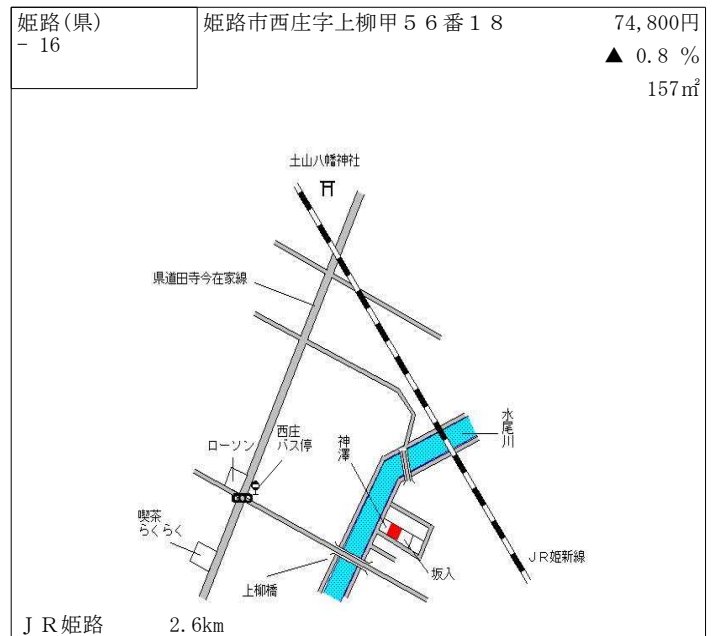

J R 姫路 2.5km

姫路(県) - 3	姫路市手柄1丁目81番5	96,000円 0.0 % 191㎡
--------------	--------------	--------------------------

J R 姫路 1.9km

姫路(県) - 4	姫路市飾磨区阿成植木524番1	55,200円 ▲ 0.4 % 181㎡
--------------	-----------------	----------------------------

山陽電鉄妻鹿 1.1km

姫路(県) - 5	姫路市書写字大道326番1	52,500円 ▲ 0.9 % 302㎡
--------------	---------------	----------------------------

J R 余部 2.1km

姫路(県) - 6	姫路市御国野町御着字北代1068番35	58,000円 0.0 % 144㎡
--------------	---------------------	--------------------------

J R 御着 1km

姫路(県) - 19 姫路市辻井5丁目711番「辻井5-11-17」 55,000円 ▲ 1.8% 437㎡

J R 姫路 3.7km

姫路(県) - 20 姫路市田寺山手町1075番76「田寺山手町6-23」 84,000円 ▲ 0.9% 196㎡

J R 姫路 4.1km

姫路(県) - 21 姫路市家島町真浦字小川1259番2 27,100円 ▲ 4.9% 158㎡

高速いえしま真浦港 500m

姫路(県) - 44 姫路市大塩町字浜側665番2 45,700円 ▲4.4% 124㎡

This map shows the property location in Oshiro, Himeji. The site is highlighted in red. It is located near the San'yō Railway (山陽電鉄) and the Oshiro Station (大塩駅). The property is adjacent to National Route 250 (国道250号) and near a restaurant (柳川酒店). Other nearby locations include a well (井本) and a river (黒川). The distance to the nearest station is 500m.