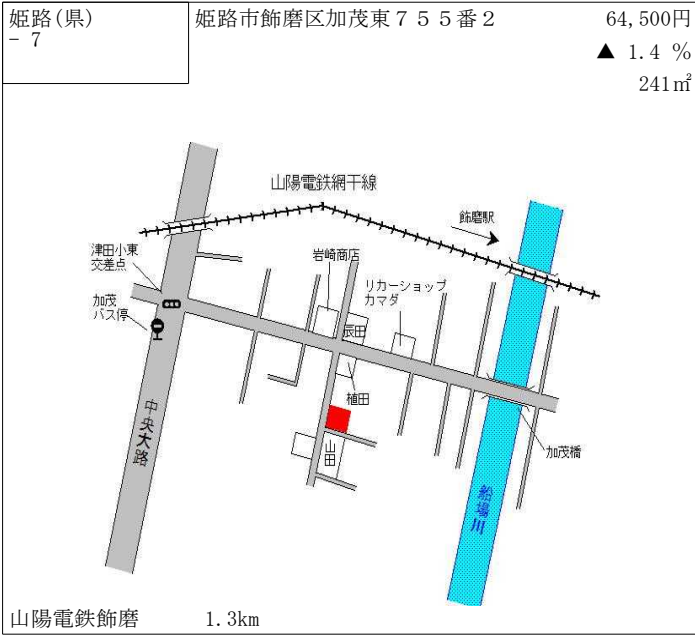

姫路(県) - 1	姫路市青山南3丁目1326番10 「青山南3-13-2」	62,800円 ▲ 0.2 % 172㎡
--------------	---------------------------------	----------------------------

J R 播磨高岡 3.3km

姫路(県) - 2	姫路市南条1丁目56番	73,000円 0.0 % 266㎡
--------------	-------------	--------------------------

J R 姫路 2.5km

姫路(県) - 3	姫路市手柄1丁目81番5	96,000円 0.0 % 191㎡
--------------	--------------	--------------------------

J R 姫路 1.9km

姫路(県) - 4	姫路市飾磨区阿成植木524番1	55,200円 ▲ 0.4 % 181㎡
--------------	-----------------	----------------------------

J R 御着 1km

姫路(県) - 19 姫路市辻井5丁目711番「辻井5-11-17」 55,000円 ▲ 1.8% 437㎡

J R 姫路 3.7km

姫路(県) - 20 姫路市田寺山手町1075番76「田寺山手町6-23」 84,000円 ▲ 0.9% 196㎡

J R 姫路 4.1km

姫路(県) - 21 姫路市家島町真浦字小川1259番2 27,100円 ▲ 4.9% 158㎡

高速いえしま真浦港 500m

姫路(県) - 44 姫路市大塩町字浜側665番2 45,700円 ▲4.4% 124㎡

This map shows the property location in Oshiro, Himeji. The site is highlighted in red. It is located near the San'yō Railway (山陽電鉄) and the Oshiro Station (大塩駅). The property is adjacent to National Route 250 (国道250号) and near a restaurant (柳川酒店). Other nearby locations include a well (井本) and a river (黒川). The distance to the nearest station is 500m.