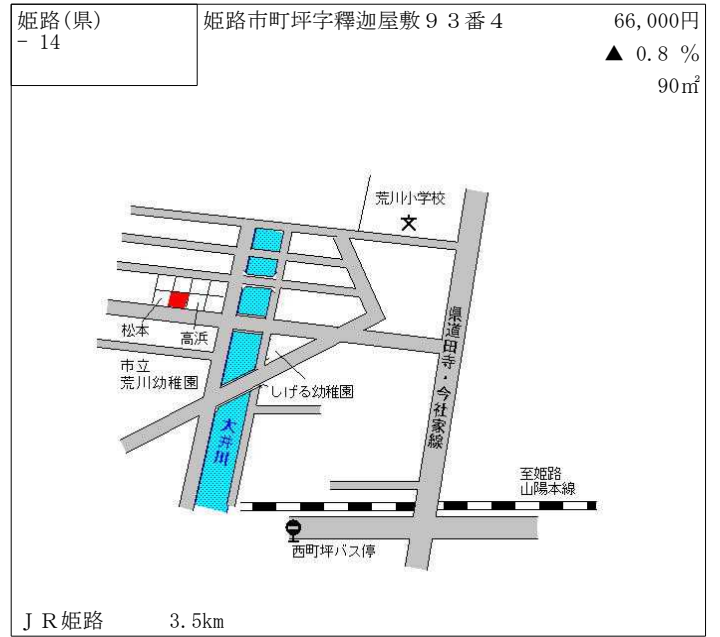

J R 姫路 2.5km

姫路(県) - 3	姫路市手柄1丁目81番5	96,000円 0.0 % 191㎡
--------------	--------------	--------------------------

J R 姫路 1.9km

姫路(県) - 4	姫路市飾磨区阿成植木524番1	55,200円 ▲ 0.4 % 181㎡
--------------	-----------------	----------------------------

山陽電鉄妻鹿 1.1km

姫路(県) - 5	姫路市書写字大道326番1	52,500円 ▲ 0.9 % 302㎡
--------------	---------------	----------------------------

J R 余部 2.1km

姫路(県) - 6	姫路市御国野町御着字北代1068番35	58,000円 0.0 % 144㎡
--------------	---------------------	--------------------------

J R 御着 1km

姫路(県) - 19 姫路市辻井5丁目711番「辻井5-11-17」 55,000円 ▲ 1.8% 437㎡

J R 姫路 3.7km

姫路(県) - 20 姫路市田寺山手町1075番76「田寺山手町6-23」 84,000円 ▲ 0.9% 196㎡

J R 姫路 4.1km

姫路(県) - 21 姫路市家島町真浦字小川1259番2 27,100円 ▲ 4.9% 158㎡

高速いえしま真浦港 500m

姫路(県) - 44 姫路市大塩町字浜側665番2 45,700円 ▲4.4% 124㎡

This map shows the property location in Oshiro, Himeji. The site is highlighted in red. It is located near the San'yō Railway (山陽電鉄) and the Oshiro Station (大塩駅). The property is adjacent to National Route 250 (国道250号) and near a restaurant (柳川酒店). Other nearby locations include a well (井本) and a river (黒川). The distance to the nearest station is 500m.