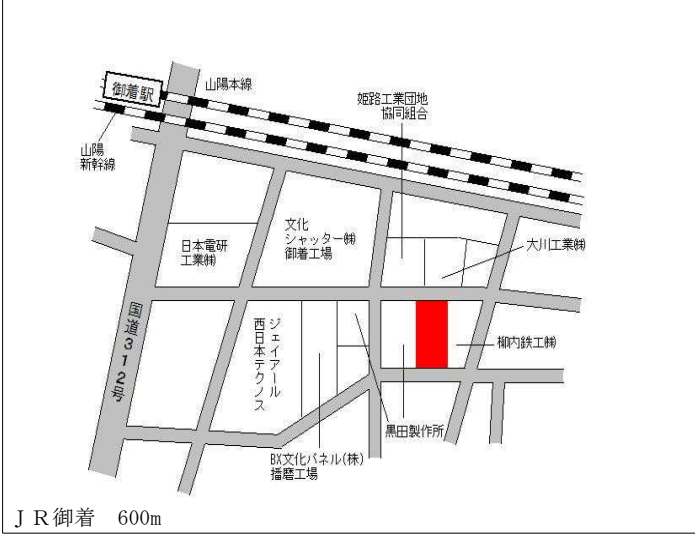

姫路(県) 9-2	姫路市御国野町御着字深見181番 22外 有限会社松島熔接工業所	40,500円 1.3% 1,481㎡