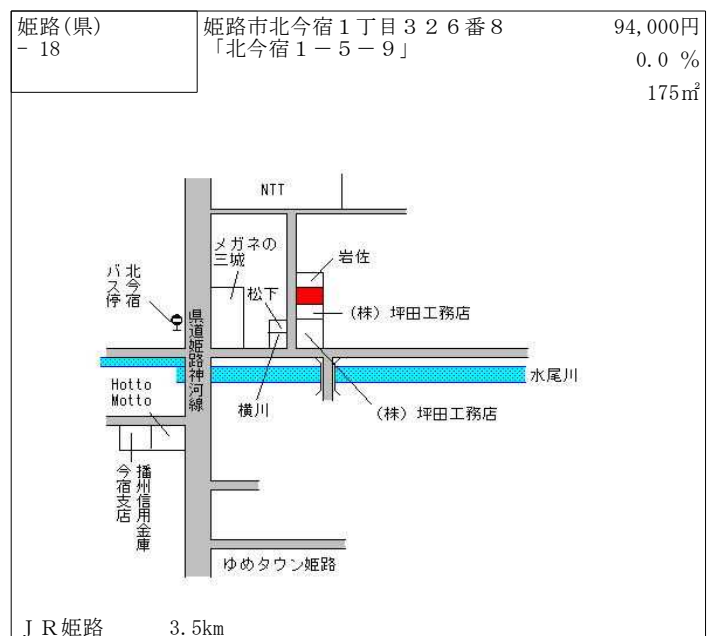

J R 姫路 2.5km

姫路(県) - 3	姫路市手柄1丁目81番5	96,000円 0.0 % 191㎡
--------------	--------------	--------------------------

J R 姫路 1.9km

姫路(県) - 4	姫路市飾磨区阿成植木524番1	55,200円 ▲ 0.4 % 181㎡
--------------	-----------------	----------------------------

山陽電鉄妻鹿 1.1km

姫路(県) - 5	姫路市書写字大道326番1	52,500円 ▲ 0.9 % 302㎡
--------------	---------------	----------------------------

J R 余部 2.1km

姫路(県) - 6	姫路市御国野町御着字北代1068番35	58,000円 0.0 % 144㎡
--------------	---------------------	--------------------------

J R 御着 1km

姫路(県) - 19 姫路市辻井5丁目711番「辻井5-11-17」 55,000円 ▲ 1.8% 437㎡

J R 姫路 3.7km

姫路(県) - 20 姫路市田寺山手町1075番76「田寺山手町6-23」 84,000円 ▲ 0.9% 196㎡

J R 姫路 4.1km

姫路(県) - 21 姫路市家島町真浦字小川1259番2 27,100円 ▲ 4.9% 158㎡

高速いえしま真浦港 500m

姫路(県) - 44 姫路市大塩町字浜側665番2 45,700円 ▲4.4% 124㎡

This map shows the property location in Oshiro, Himeji. The site is highlighted in red. It is located near the San'yō Railway (山陽電鉄) and the Oshiro Station (大塩駅). The property is adjacent to National Route 250 (国道250号) and near a restaurant (柳川酒店). Other nearby locations include a well (井本) and a river (黒川). The distance to the nearest station is 500m.