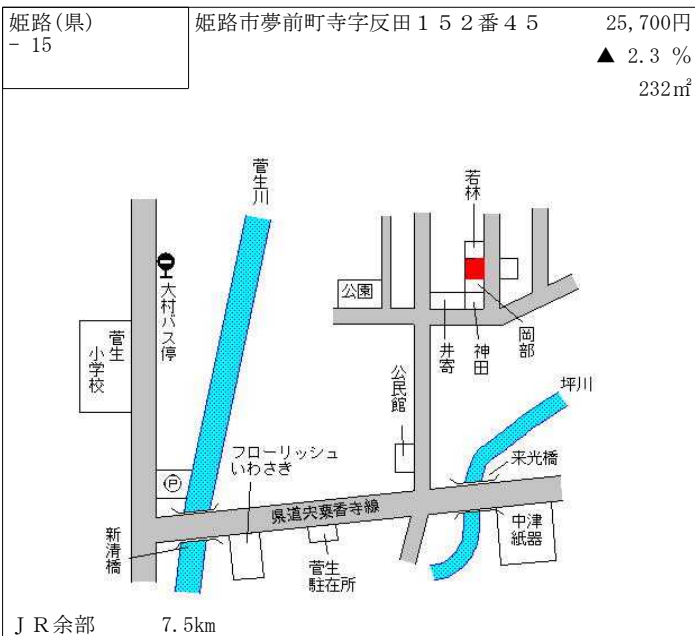

J R 姫路 2.5km

姫路(県) - 3	姫路市手柄1丁目81番5	96,000円 0.0 % 191㎡
--------------	--------------	--------------------------

J R 姫路 1.9km

姫路(県) - 4	姫路市飾磨区阿成植木524番1	55,200円 ▲ 0.4 % 181㎡
--------------	-----------------	----------------------------

山陽電鉄妻鹿 1.1km

姫路(県) - 5	姫路市書写字大道326番1	52,500円 ▲ 0.9 % 302㎡
--------------	---------------	----------------------------

J R 余部 2.1km

姫路(県) - 6	姫路市御国野町御着字北代1068番35	58,000円 0.0 % 144㎡
--------------	---------------------	--------------------------

J R 御着 1km

姫路(県) - 19 姫路市辻井5丁目711番「辻井5-11-17」 55,000円 ▲ 1.8% 437㎡

J R 姫路 3.7km

姫路(県) - 20 姫路市田寺山手町1075番76「田寺山手町6-23」 84,000円 ▲ 0.9% 196㎡

J R 姫路 4.1km

姫路(県) - 21 姫路市家島町真浦字小川1259番2 27,100円 ▲ 4.9% 158㎡

高速いえしま真浦港 500m

姫路(県) - 44 姫路市大塩町字浜側665番2 45,700円 ▲4.4% 124㎡

This map shows the property location in Oshiro, Himeji. The site is highlighted in red. It is located near the San'yō Railway (山陽電鉄) and the Oshiro Station (大塩駅). The property is adjacent to National Route 250 (国道250号) and near a restaurant (柳川酒店). Other nearby locations include a well (井本) and a river (黒川). The distance to the nearest station is 500m.