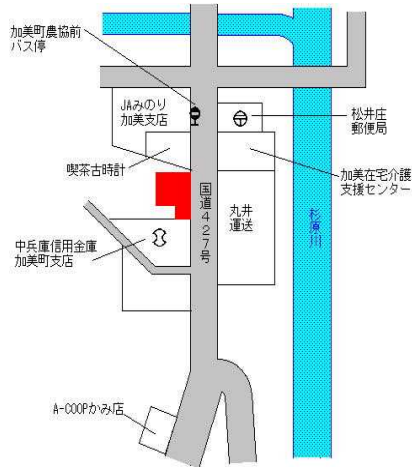

多可(県) 5 - 1	多可郡多可町加美区寺内字東枝 1 3 0 番 2	15,100円 ▲ 0.7 % 541m ²
----------------	-----------------------------	---

竹本洋服店

J R 西脇市 17km

多可(県) 9 - 1	多可郡多可町中区间字中河原 6 3 6 番 5 8	10,100円 ▲ 1.0 % 1,304m ²
----------------	------------------------------	---