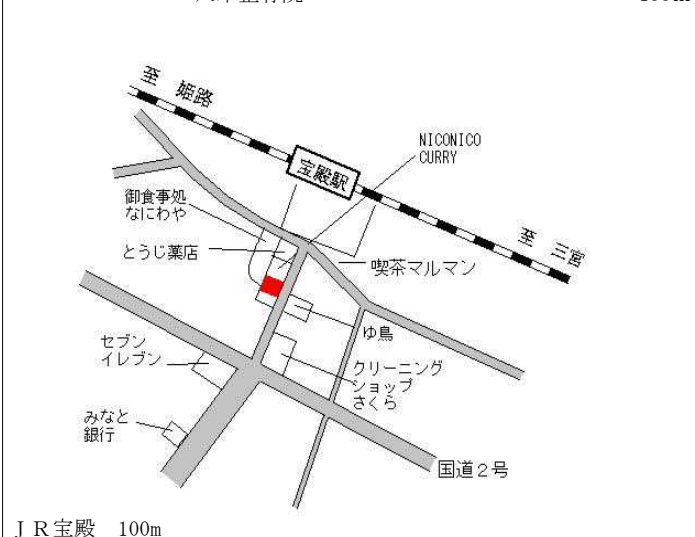

加古川(県) 5-4	加古川市米田町平津字道堂456番9	93,000円 0.0% 188㎡