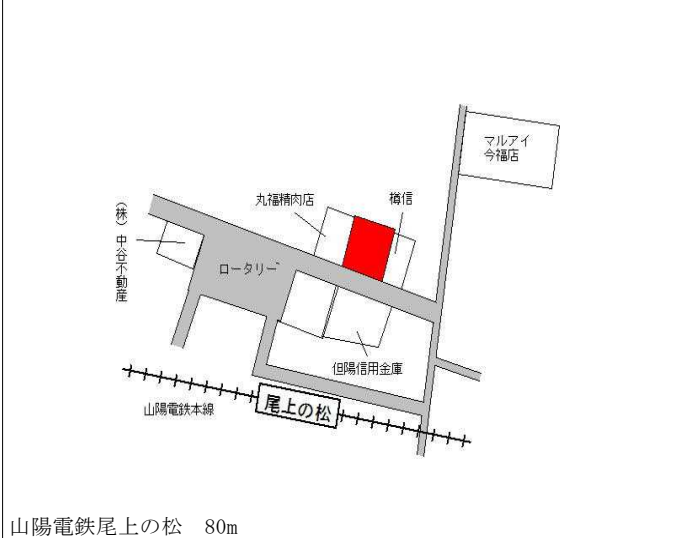

加古川(県) 5-2	加古川市尾上町旭1丁目38番1	69,000円 369㎡