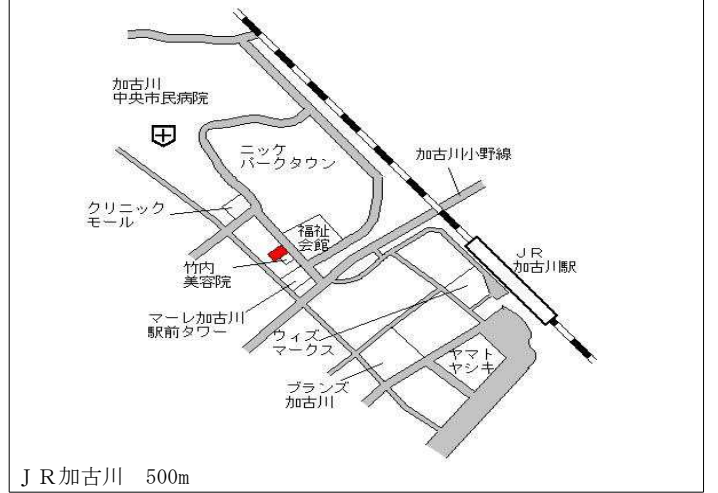

加古川(県) 5-1	加古川市加古川町寺家町字西ノ町340番2	123,000円 2.5% 211㎡