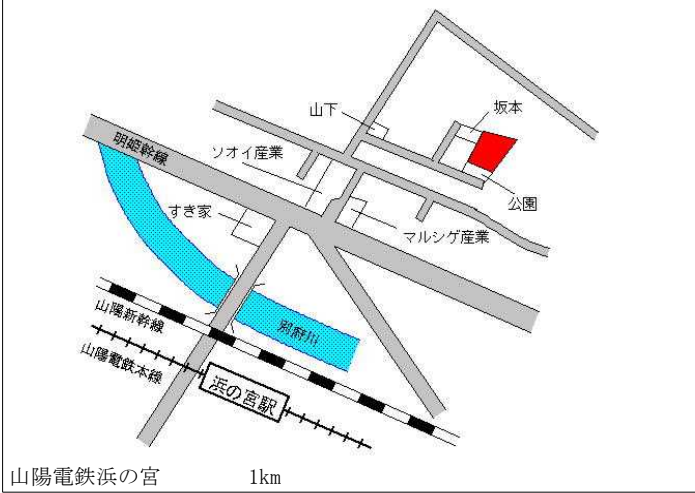

加古川(県) 3-1	加古川市野口町長砂字老丁田943番	29,500円 0.0% 847㎡