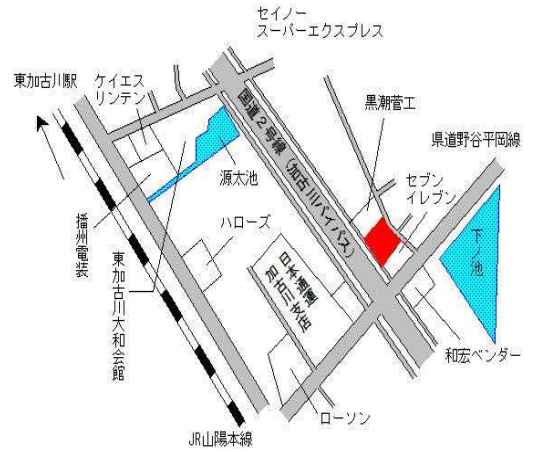

J R 東加古川 1.4km

加古川(県) 9 - 2	加古川市別府町港町8 番 別府町漁業協同組合及び東亜建設工業	31,000円 0.6 % 3,255㎡