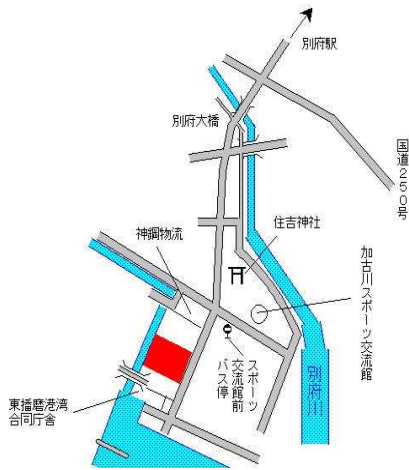

山陽電鉄別府 1.2km