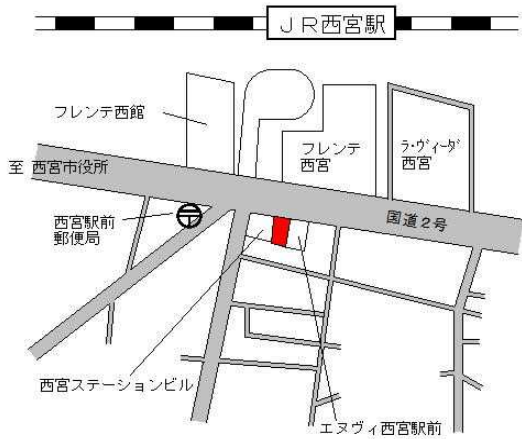

阪急夙川 70m

西宮(県) 5-3	西宮市門戸荘44番2 「門戸荘15-11」 清水ビル	375,000円 1.4% 150㎡
--------------	----------------------------------	--------------------------

阪急門戸厄神 近接

西宮(県) 5-4	西宮市甲子園口2丁目330番 「甲子園口2-9-26」 クリーニング WHITE EXP RESS	350,000円 ▲0.6% 80㎡
--------------	--	--------------------------

JR甲子園口 250m

西宮(県) 5-5	西宮市甲東園1丁目54番6 「甲東園1-2-31」 アイビーヒルズ甲東園II	328,000円 1.2% 148㎡
--------------	--	--------------------------

阪急甲東園 240m

西宮(県) 5-6	西宮市高松町541番外 「高松町5-39」 なでしこビル	1,000,000円 4.2% 1,821㎡
--------------	------------------------------------	------------------------------

阪急西宮北口 160m

西宮(県) 5-7	西宮市松原町48番 「松原町4-4」 グランディールⅢ	410,000円 3.0% 273㎡
--------------	-----------------------------------	--------------------------

J R 西宮 220m

西宮(県) 5-8	西宮市戸田町23番3 「戸田町6-11」	354,000円 1.7% 89㎡
--------------	-------------------------	-------------------------

阪神西宮 210m

西宮(県) 5-9	西宮市宮前町5番外 「宮前町1-14」	289,000円 1.0% 291㎡
--------------	------------------------	--------------------------

阪神西宮 630m

西宮(県) 5-10	西宮市薬師町250番1外 「薬師町2-38」 T S U T A Y A 西宮薬師町店 外	333,000円 0.9% 2,231㎡
---------------	---	----------------------------