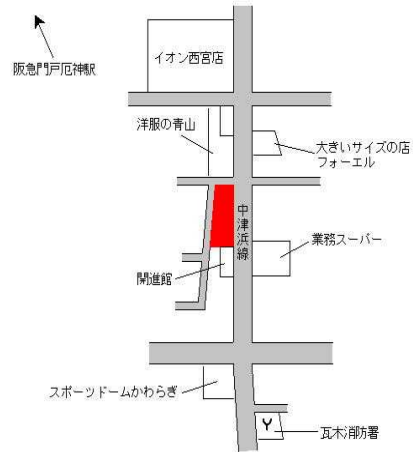

JR甲子園口 250m

西宮(県) 5-5	西宮市甲東園1丁目54番6 「甲東園1-2-31」 アイビーヒルズ甲東園II	328,000円 1.2% 148㎡
--------------	--	--------------------------

阪急甲東園 240m

西宮(県) 5-6	西宮市高松町541番外 「高松町5-39」 なでしこビル	1,000,000円 4.2% 1,821㎡
--------------	------------------------------------	------------------------------

阪急西宮北口 160m

西宮(県) 5-7	西宮市松原町48番 「松原町4-4」 グランディールⅢ	410,000円 3.0% 273㎡
--------------	-----------------------------------	--------------------------

J R 西宮 220m

西宮(県) 5-8	西宮市戸田町23番3 「戸田町6-11」	354,000円 1.7% 89㎡
--------------	-------------------------	-------------------------

阪神西宮 210m

西宮(県) 5-9	西宮市宮前町5番外 「宮前町1-14」	289,000円 1.0% 291㎡
--------------	------------------------	--------------------------

阪神西宮 630m

西宮(県) 5-10	西宮市薬師町250番1外 「薬師町2-38」 T S U T A Y A 西宮薬師町店 外	333,000円 0.9% 2,231㎡
---------------	---	----------------------------