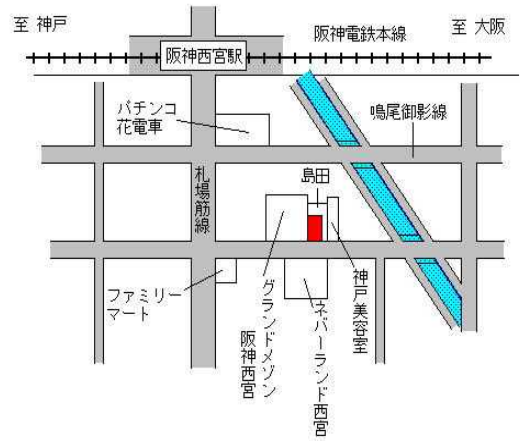

阪急夙川 70m

西宮(県) 5-3	西宮市門戸荘44番2 「門戸荘15-11」 清水ビル	375,000円 1.4% 150㎡
--------------	----------------------------------	--------------------------

阪急門戸厄神 近接

西宮(県) 5-4	西宮市甲子園口2丁目330番 「甲子園口2-9-26」 クリーニング WHITE EXP RESS	350,000円 ▲0.6% 80㎡
--------------	--	--------------------------

JR甲子園口 250m

西宮(県) 5-5	西宮市甲東園1丁目54番6 「甲東園1-2-31」 アイビーヒルズ甲東園II	328,000円 1.2% 148㎡
--------------	--	--------------------------

阪急甲東園 240m

西宮(県) 5-6	西宮市高松町541番外 「高松町5-39」 なでしこビル	1,000,000円 4.2% 1,821㎡
--------------	------------------------------------	------------------------------

阪急西宮北口 160m

西宮(県) 5-7	西宮市松原町48番 「松原町4-4」 グランディールⅢ	410,000円 3.0% 273㎡
--------------	-----------------------------------	--------------------------

J R 西宮 220m

西宮(県) 5-8	西宮市戸田町23番3 「戸田町6-11」	354,000円 1.7% 89㎡
--------------	-------------------------	-------------------------

阪神西宮 210m

西宮(県) 5-9	西宮市宮前町5番外 「宮前町1-14」	289,000円 1.0% 291㎡
--------------	------------------------	--------------------------

阪神西宮 630m

西宮(県) 5-10	西宮市薬師町250番1外 「薬師町2-38」 T S U T A Y A 西宮薬師町店 外	333,000円 0.9% 2,231㎡
---------------	---	----------------------------