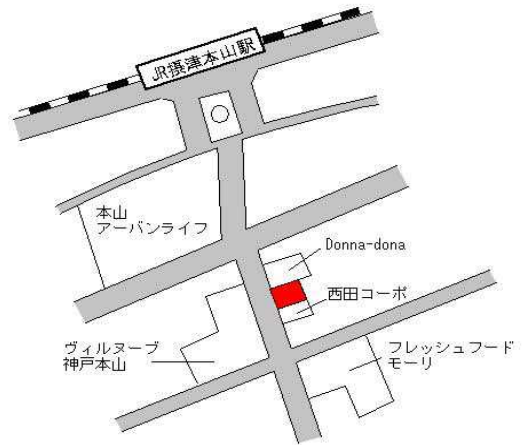

東灘(県) - 1	神戸市東灘区向洋町中1丁目2番3 7	193,000円 1.0 % 176㎡
--------------	-----------------------	---------------------------

神戸新交通 アイランドセンター 650m

東灘(県) - 2	神戸市東灘区渦森台3丁目13番4 「渦森台3-13-4」	135,000円 ▲ 2.9 % 209㎡
--------------	---------------------------------	-----------------------------

阪神青木 800m

東灘(県) - 15	神戸市東灘区岡本2丁目18番1 「岡本2-9-26」	585,000円 0.0 % 330㎡
---------------	-------------------------------	---------------------------

阪急岡本 380m

東灘(県) - 16	神戸市東灘区森北町4丁目132番 「森北町4-4-29」	307,000円 0.7 % 100㎡
---------------	---------------------------------	---------------------------

J R 甲南山手 220m

東灘(県) - 17	神戸市東灘区魚崎西町4丁目257番 「魚崎西町4-8-13」	235,000円 0.4 % 284㎡
---------------	-----------------------------------	---------------------------

阪神魚崎 300m

東灘(県) - 18	神戸市東灘区御影山手2丁目188番 「御影山手2-8-6」	444,000円 0.0 % 163㎡
---------------	----------------------------------	---------------------------

阪急御影 750m

東灘(県) 5-1	神戸市東灘区御影中町3丁目993番1 「御影中町3-1-19」 サクライビル	460,000円 2.2% 115㎡
--------------	--	--------------------------

阪神御影 120m

東灘(県) 5-2	神戸市東灘区田中町1丁目34番3 「田中町1-9-5」 株式会社山本塾	554,000円 1.8% 115㎡
--------------	---	--------------------------