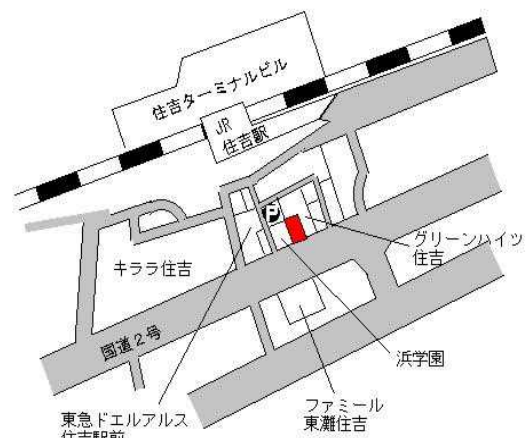

東灘(県) 5-1	神戸市東灘区御影中町3丁目993番1 「御影中町3-1-19」 サクライビル	460,000円 2.2% 115㎡

東灘(県) 5-2	神戸市東灘区田中町1丁目34番3 「田中町1-9-5」 株式会社山本塾	554,000円 1.8% 115㎡

東灘(県) 5-3	神戸市東灘区甲南町3丁目340番5外 「甲南町3-6-29」 コーナンブックス	353,000円 0.0% 47㎡

東灘(県) 5-4	神戸市東灘区住吉宮町4丁目23番 「住吉宮町4-1-7」 中村ビル	522,000円 1.0% 193㎡

J R 住吉 130m

東灘(県) 5-5	神戸市東灘区森南町1丁目480番 「森南町1-6-5」	403,000円 1.5% 430㎡

東灘(県) 9-1	神戸市東灘区御影浜町2番 株式会社大森廻漕店六甲物流センタ	68,000円 4.6% 8,264㎡