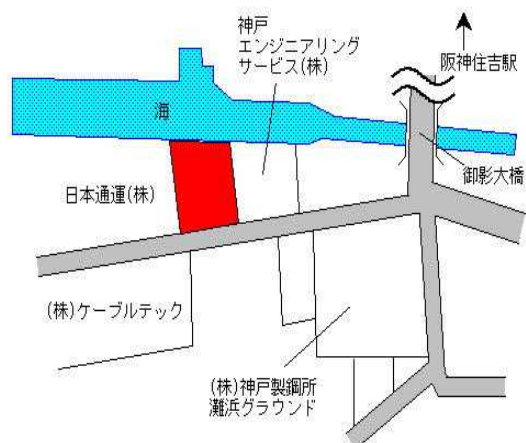

東灘(県) 5-1	神戸市東灘区御影中町3丁目993番1 「御影中町3-1-19」 サクライビル	460,000円 2.2% 115㎡

東灘(県) 5-2	神戸市東灘区田中町1丁目34番3 「田中町1-9-5」 株式会社山本塾	554,000円 1.8% 115㎡

東灘(県) 5-3	神戸市東灘区甲南町3丁目340番5外 「甲南町3-6-29」 コーナンブックス	353,000円 0.0% 47㎡

東灘(県) 5-4	神戸市東灘区住吉宮町4丁目23番 「住吉宮町4-1-7」 中村ビル	522,000円 1.0% 193㎡

東灘(県) 5-5	神戸市東灘区森南町1丁目480番 「森南町1-6-5」	403,000円 1.5% 430㎡

東灘(県) 9-1	神戸市東灘区御影浜町2番 株式会社大森廻漕店六甲物流センタ	68,000円 4.6% 8,264㎡

阪神住吉 1.1km