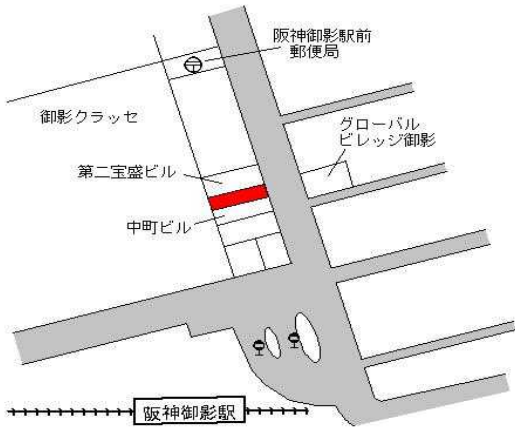

阪神青木 800m

東灘(県) - 15	神戸市東灘区岡本2丁目18番1 「岡本2-9-26」	585,000円 0.0 % 330㎡
---------------	-------------------------------	---------------------------

阪急岡本 380m

東灘(県) - 16	神戸市東灘区森北町4丁目132番 「森北町4-4-29」	307,000円 0.7 % 100㎡
---------------	---------------------------------	---------------------------

J R 甲南山手 220m

東灘(県) - 17	神戸市東灘区魚崎西町4丁目257番 「魚崎西町4-8-13」	235,000円 0.4 % 284㎡
---------------	-----------------------------------	---------------------------

阪神魚崎 300m

東灘(県) - 18	神戸市東灘区御影山手2丁目188番 「御影山手2-8-6」	444,000円 0.0 % 163㎡
---------------	----------------------------------	---------------------------

阪急御影 750m

東灘(県) 5-1	神戸市東灘区御影中町3丁目993番1 「御影中町3-1-19」 サクライビル	460,000円 2.2% 115㎡
--------------	--	--------------------------

阪神御影 120m

東灘(県) 5-2	神戸市東灘区田中町1丁目34番3 「田中町1-9-5」 株式会社山本塾	554,000円 1.8% 115㎡
--------------	---	--------------------------