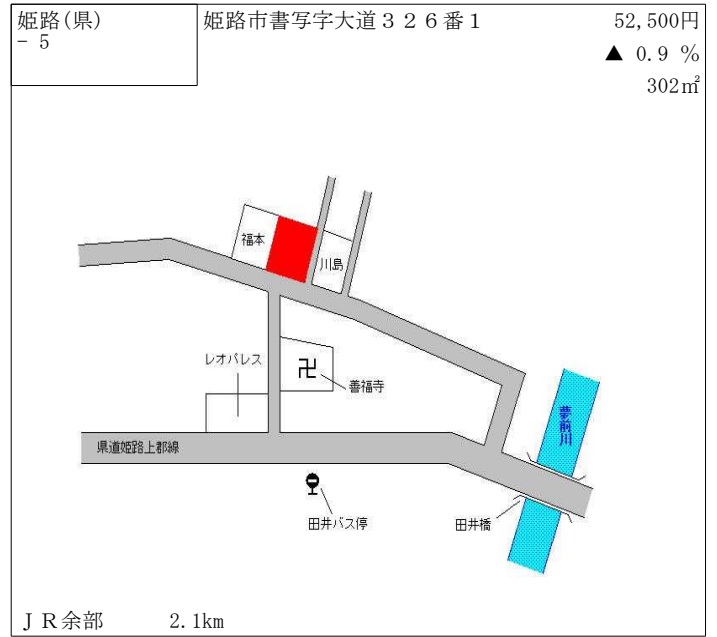

西(県) 5-2	神戸市西区伊川谷町有瀬字東高見1 304番	119,000円 0.8% 719㎡
松屋神戸伊川谷店		

J R 明石 3.2km

西(県) 5-3	神戸市西区糞台5丁目2番9	260,000円 1.2% 854㎡
但馬銀行西神中央支店		

神戸市営地下鉄西神中央 450m

西(県) 9-1	神戸市西区高塚台3丁目2番11	52,500円 4.0% 4,321㎡
-------------	-----------------	---------------------------

神戸市営地下鉄西神中央 1.4km

姫路(県) -1	姫路市青山南3丁目1326番10 「青山南3-13-2」	62,800円 ▲0.2% 172㎡
-------------	---------------------------------	--------------------------

J R 播磨高岡 3.3km

姫路(県) -2	姫路市南条1丁目56番	73,000円 0.0% 266㎡
-------------	-------------	-------------------------

J R 姫路 2.5km

姫路(県) -3	姫路市手柄1丁目81番5	96,000円 0.0% 191㎡
-------------	--------------	-------------------------

J R 姫路 1.9km

姫路(県) - 10 姫路市夢前町苧野字四辻332番4 13,500円 ▲ 5.6% 276㎡

J R 余部 14km

姫路(県) - 11 姫路市網干区北新在家150番 69,200円 0.0% 278㎡