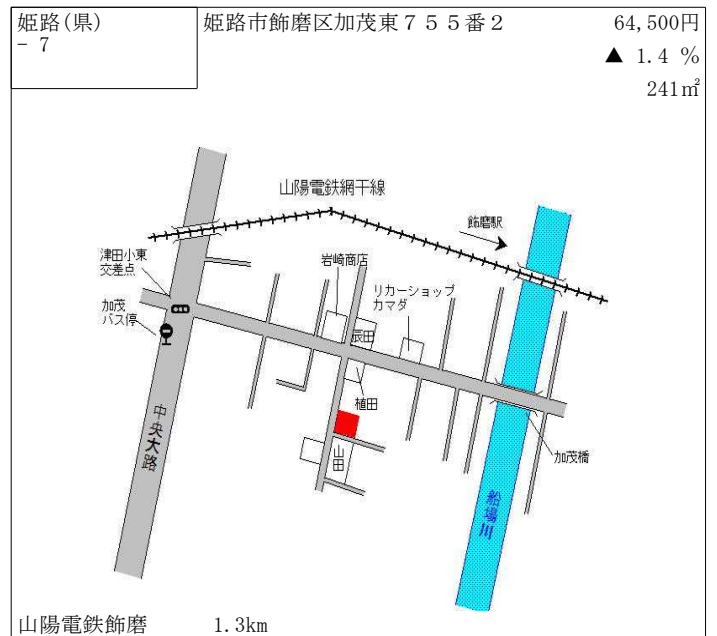

西(県) 5-2	神戸市西区伊川谷町有瀬字東高見1 304番	119,000円 0.8% 719㎡
松屋神戸伊川谷店		

J R 明石 3.2km

西(県) 5-3	神戸市西区糞台5丁目2番9	260,000円 1.2% 854㎡
但馬銀行西神中央支店		

神戸市営地下鉄西神中央 450m

西(県) 9-1	神戸市西区高塚台3丁目2番11	52,500円 4.0% 4,321㎡
-------------	-----------------	---------------------------

神戸市営地下鉄西神中央 1.4km

姫路(県) -1	姫路市青山南3丁目1326番10 「青山南3-13-2」	62,800円 ▲0.2% 172㎡
-------------	---------------------------------	--------------------------

J R 播磨高岡 3.3km

姫路(県) -2	姫路市南条1丁目56番	73,000円 0.0% 266㎡
-------------	-------------	-------------------------

J R 姫路 2.5km

姫路(県) -3	姫路市手柄1丁目81番5	96,000円 0.0% 191㎡
-------------	--------------	-------------------------

J R 姫路 1.9km

姫路(県) - 10 姫路市夢前町苧野字四辻332番4 13,500円 ▲ 5.6% 276㎡

J R 余部 14km

姫路(県) - 11 姫路市網干区北新在家150番 69,200円 0.0% 278㎡