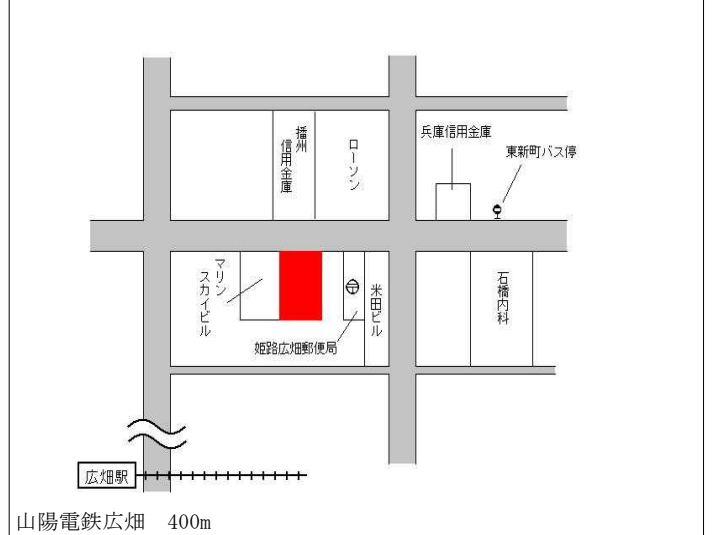

山陽電鉄飾磨 1.2km

姫路(県) 5-13	姫路市紺屋町6番外 紺屋町ビル	242,000円 0.0 % 310㎡
---------------	--------------------	---------------------------

J R 姫路 600m

姫路(県) 5-14	姫路市勝原区熊見字三反長68番6外 外	135,000円 0.0 % 356㎡
---------------	------------------------	---------------------------

J R はりま勝原 150m

姫路(県) 5-15 姫路市花田町一本松字正年36番1 94,300円  
 外 0.0%  
 日産プリンス兵庫姫路東店 1,862㎡

姫路(県) 5-16 姫路市夢前町前之庄字下新田117 30,300円  
 3番1 ▲2.3%  
 691㎡

姫路(県) 5-17 姫路市駅前町267番 1,360,000円  
 ▲4.2%  
 カラオケJOYSOUND姫路みゆき通り店 193㎡

姫路(県) 5-18 姫路市広畑区東新町1丁目34番 93,300円  
 ▲1.3%  
 飯塚運動具店 183㎡

姫路(県) 5-19 姫路市大塩町汐沢1丁目21番外 65,800円  
 0.0%  
 イタリア家庭料理マール 408㎡

姫路(県) 5-20 姫路市東山字神田251番1 89,900円  
 0.0%  
 近藤内科医院 776㎡

姫路(県) 5-21	姫路市忍町88番外	269,000円 231㎡
---------------	-----------	------------------