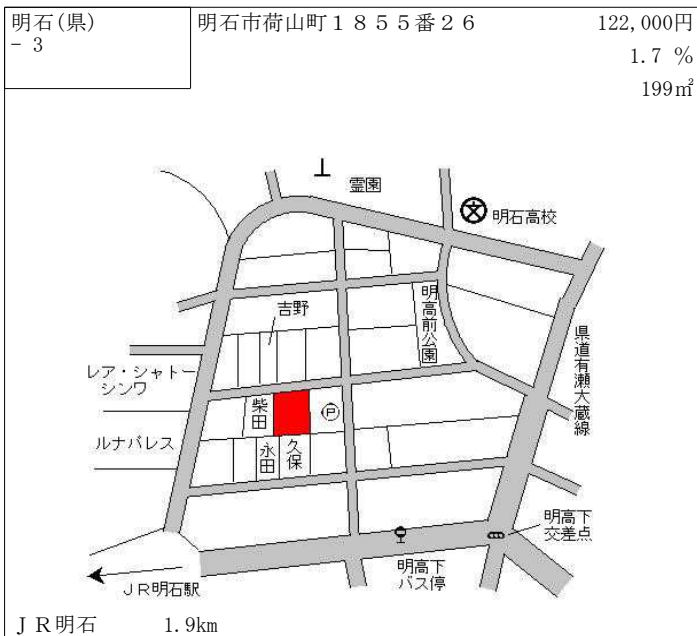

阪急武庫之荘 2.8km

尼崎(県) 5-11	尼崎市神田中通3丁目31番2 カフェ ベローチェ	455,000円 0.0% 154㎡
---------------	-----------------------------	--------------------------

阪神尼崎 350m

尼崎(県) 5-12	尼崎市南武庫之荘3丁目131番外 「南武庫之荘3-15-11」 業務スーパー 南武庫之荘店	258,000円 0.4% 1,171㎡
---------------	---	----------------------------

阪急武庫之荘 1km

尼崎(県) 9-1	尼崎市中浜町24番外	80,000円 4.6% 21,638㎡
--------------	------------	----------------------------

阪神尼崎センタープール前 1.6km

尼崎(県) 9-2	尼崎市西高洲町16番45 ワールドメタル株式会社	110,000円 4.8% 1,499㎡
--------------	-----------------------------	----------------------------

阪神出屋敷 1.1km

尼崎(県) 9-3	尼崎市次屋3丁目94番 「次屋3-11-36」	146,000円 1.4% 1,061㎡
--------------	----------------------------	----------------------------

阪急園田 1.9km

明石(県) - 7	明石市魚住町錦が丘2丁目14番3 8	99,500円 0.5 % 129㎡
--------------	-----------------------	--------------------------