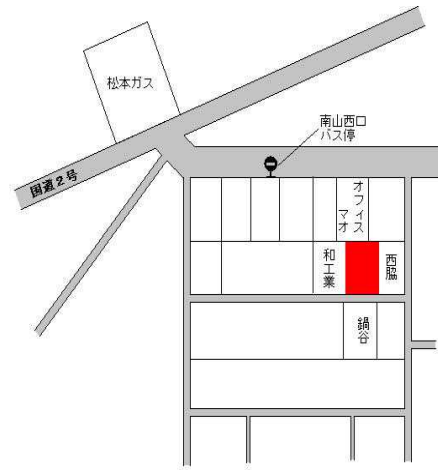

西(県) 5-2	神戸市西区伊川谷町有瀬字東高見1 304番	119,000円 0.8% 719㎡
松屋神戸伊川谷店		

J R 明石 3.2km

西(県) 5-3	神戸市西区糞台5丁目2番9	260,000円 1.2% 854㎡
但馬銀行西神中央支店		

神戸市営地下鉄西神中央 450m

西(県) 9-1	神戸市西区高塚台3丁目2番11	52,500円 4.0% 4,321㎡
-------------	-----------------	---------------------------

神戸市営地下鉄西神中央 1.4km

姫路(県) -1	姫路市青山南3丁目1326番10 「青山南3-13-2」	62,800円 ▲0.2% 172㎡
-------------	---------------------------------	--------------------------

J R 播磨高岡 3.3km

姫路(県) -2	姫路市南条1丁目56番	73,000円 0.0% 266㎡
-------------	-------------	-------------------------

J R 姫路 2.5km

姫路(県) -3	姫路市手柄1丁目81番5	96,000円 0.0% 191㎡
-------------	--------------	-------------------------

J R 姫路 1.9km

姫路(県) - 10 姫路市夢前町苧野字四辻332番4 13,500円 ▲ 5.6% 276㎡

J R 余部 14km

姫路(県) - 11 姫路市網干区北新在家150番 69,200円 0.0% 278㎡