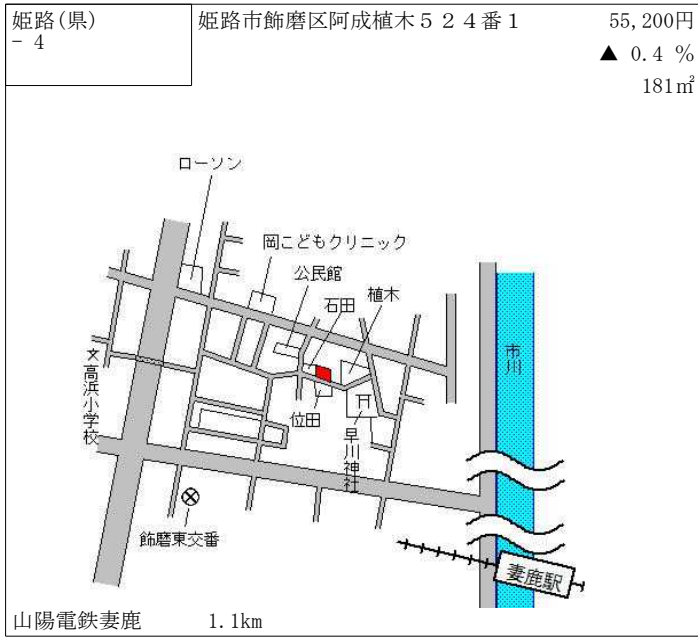

西(県) 5-2	神戸市西区伊川谷町有瀬字東高見1 304番	119,000円 0.8% 719㎡
松屋神戸伊川谷店		

J R 明石 3.2km

西(県) 5-3	神戸市西区糞台5丁目2番9	260,000円 1.2% 854㎡
但馬銀行西神中央支店		

神戸市営地下鉄西神中央 450m

西(県) 9-1	神戸市西区高塚台3丁目2番11	52,500円 4.0% 4,321㎡
-------------	-----------------	---------------------------

神戸市営地下鉄西神中央 1.4km

姫路(県) -1	姫路市青山南3丁目1326番10 「青山南3-13-2」	62,800円 ▲0.2% 172㎡
-------------	---------------------------------	--------------------------

J R 播磨高岡 3.3km

姫路(県) -2	姫路市南条1丁目56番	73,000円 0.0% 266㎡
-------------	-------------	-------------------------

J R 姫路 2.5km

姫路(県) -3	姫路市手柄1丁目81番5	96,000円 0.0% 191㎡
-------------	--------------	-------------------------

J R 姫路 1.9km

姫路(県) - 10 姫路市夢前町苧野字四辻332番4 13,500円 ▲ 5.6% 276㎡

J R 余部 14km

姫路(県) - 11 姫路市網干区北新在家150番 69,200円 0.0% 278㎡