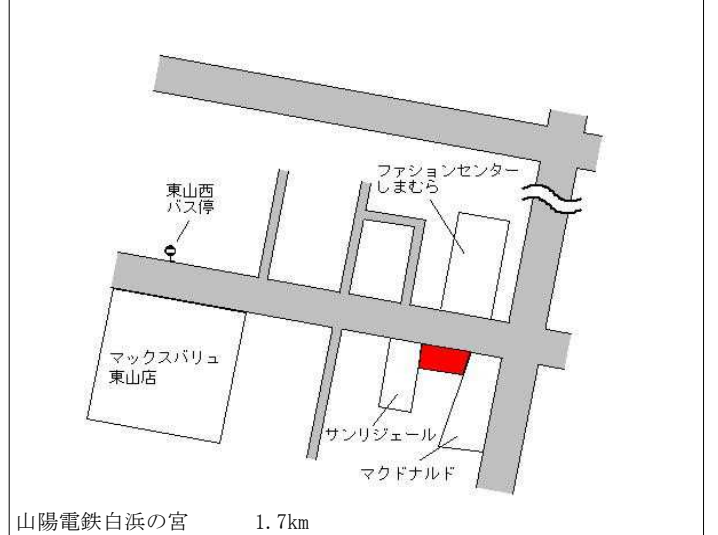

J R はりま勝原 150m

姫路(県) 5-15 姫路市花田町一本松字正年36番1 94,300円  
 外 0.0%  
 日産プリンス兵庫姫路東店 1,862㎡

姫路(県) 5-16 姫路市夢前町前之庄字下新田117 30,300円  
 3番1 ▲2.3%  
 691㎡

姫路(県) 5-17 姫路市駅前町267番 1,360,000円  
 ▲4.2%  
 カラオケJOYSOUND姫路みゆき通り店 193㎡

姫路(県) 5-18 姫路市広畑区東新町1丁目34番 93,300円  
 ▲1.3%  
 飯塚運動具店 183㎡

姫路(県) 5-19 姫路市大塩町汐沢1丁目21番外 65,800円  
 0.0%  
 イタリア家庭料理マール 408㎡

姫路(県) 5-20 姫路市東山字神田251番1 89,900円  
 0.0%  
 近藤内科医院 776㎡

姫路(県) 5-21	姫路市忍町88番外	269,000円 231㎡
---------------	-----------	------------------