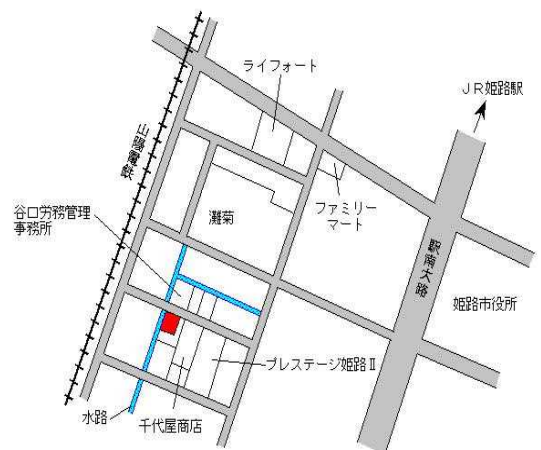

西(県) 5-2	神戸市西区伊川谷町有瀬字東高見1 304番	119,000円 0.8% 719㎡
松屋神戸伊川谷店		

J R 明石 3.2km

西(県) 5-3	神戸市西区糞台5丁目2番9	260,000円 1.2% 854㎡
但馬銀行西神中央支店		

神戸市営地下鉄西神中央 450m

西(県) 9-1	神戸市西区高塚台3丁目2番11	52,500円 4.0% 4,321㎡
-------------	-----------------	---------------------------

神戸市営地下鉄西神中央 1.4km

姫路(県) -1	姫路市青山南3丁目1326番10 「青山南3-13-2」	62,800円 ▲0.2% 172㎡
-------------	---------------------------------	--------------------------

J R 播磨高岡 3.3km

姫路(県) -2	姫路市南条1丁目56番	73,000円 0.0% 266㎡
-------------	-------------	-------------------------

J R 姫路 2.5km

姫路(県) -3	姫路市手柄1丁目81番5	96,000円 0.0% 191㎡
-------------	--------------	-------------------------

J R 姫路 1.9km

姫路(県) - 10 姫路市夢前町苧野字四辻332番4 13,500円 ▲ 5.6% 276㎡

J R 余部 14km

姫路(県) - 11 姫路市網干区北新在家150番 69,200円 0.0% 278㎡