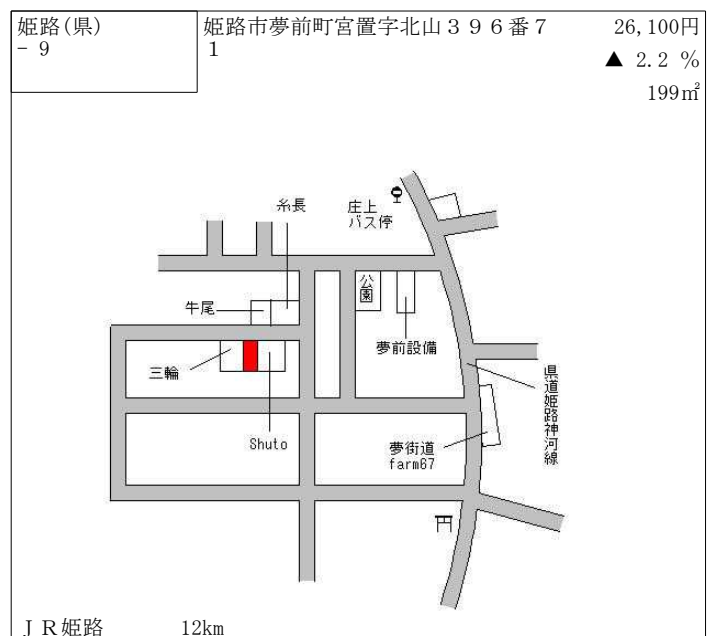

西(県) 5-2	神戸市西区伊川谷町有瀬字東高見1 304番	119,000円 0.8% 719㎡
松屋神戸伊川谷店		

J R 明石 3.2km

西(県) 5-3	神戸市西区糞台5丁目2番9	260,000円 1.2% 854㎡
但馬銀行西神中央支店		

神戸市営地下鉄西神中央 450m

西(県) 9-1	神戸市西区高塚台3丁目2番11	52,500円 4.0% 4,321㎡
-------------	-----------------	---------------------------

神戸市営地下鉄西神中央 1.4km

姫路(県) -1	姫路市青山南3丁目1326番10 「青山南3-13-2」	62,800円 ▲0.2% 172㎡
-------------	---------------------------------	--------------------------

J R 播磨高岡 3.3km

姫路(県) -2	姫路市南条1丁目56番	73,000円 0.0% 266㎡
-------------	-------------	-------------------------

J R 姫路 2.5km

姫路(県) -3	姫路市手柄1丁目81番5	96,000円 0.0% 191㎡
-------------	--------------	-------------------------

J R 姫路 1.9km

姫路(県) - 10 姫路市夢前町苧野字四辻332番4 13,500円 ▲ 5.6% 276㎡

J R 余部 14km

姫路(県) - 11 姫路市網干区北新在家150番 69,200円 0.0% 278㎡