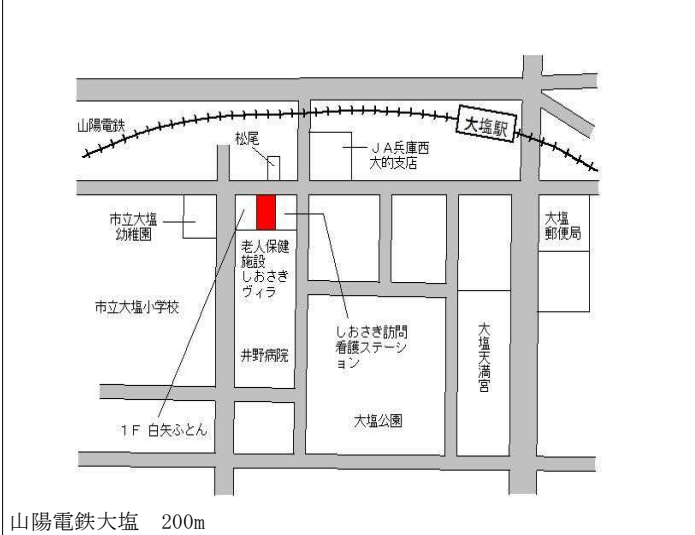

J R はりま勝原 150m

姫路(県) 5-15 姫路市花田町一本松字正年36番1 94,300円  
 外 0.0%  
 日産プリンス兵庫姫路東店 1,862㎡

姫路(県) 5-16 姫路市夢前町前之庄字下新田117 30,300円  
 3番1 ▲2.3%  
 691㎡

姫路(県) 5-17 姫路市駅前町267番 1,360,000円  
 ▲4.2%  
 カラオケJOYSOUND姫路みゆき通り店 193㎡

姫路(県) 5-18 姫路市広畑区東新町1丁目34番 93,300円  
 ▲1.3%  
 飯塚運動具店 183㎡

姫路(県) 5-19 姫路市大塩町汐沢1丁目21番外 65,800円  
 0.0%  
 イタリア家庭料理マール 408㎡

姫路(県) 5-20 姫路市東山字神田251番1 89,900円  
 0.0%  
 近藤内科医院 776㎡

姫路(県) 5-21	姫路市忍町88番外	269,000円 231㎡
---------------	-----------	------------------