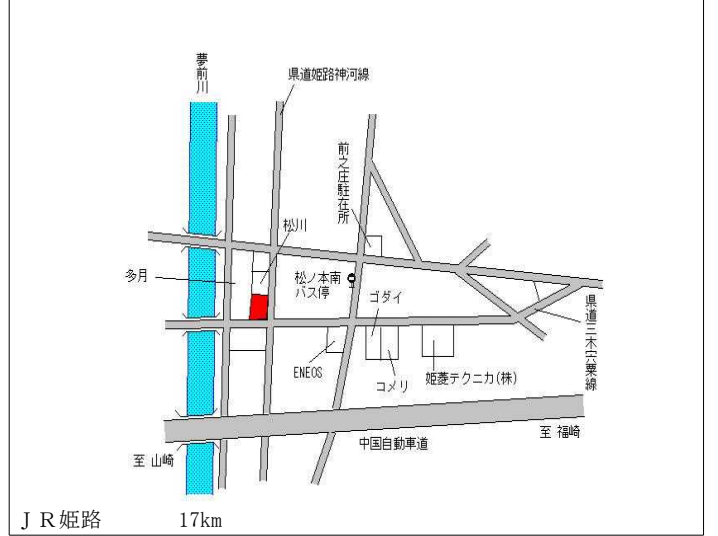

山陽電鉄山陽網干 850m

姫路(県) 5-11	姫路市南条字前田528番外 はだの歯科クリニック	98,500円 0.0 % 400㎡
---------------	-----------------------------	--------------------------

J R 姫路 2.1km

姫路(県) 5-12	姫路市飾磨区天神字天神町29番 飾磨海運株式会社	71,100円 ▲ 0.6 % 103㎡
---------------	-----------------------------	----------------------------

山陽電鉄飾磨 1.2km

姫路(県) 5-13	姫路市紺屋町6番外 紺屋町ビル	242,000円 0.0 % 310㎡
---------------	--------------------	---------------------------

J R 姫路 600m

姫路(県) 5-14	姫路市勝原区熊見字三反長68番6外 外	135,000円 0.0 % 356㎡
---------------	------------------------	---------------------------

J R はりま勝原 150m

姫路(県) 5-15 姫路市花田町一本松字正年36番1 94,300円  
 外 0.0%  
 日産プリンス兵庫姫路東店 1,862㎡

姫路(県) 5-16 姫路市夢前町前之庄字下新田117 30,300円  
 3番1 ▲2.3%  
 691㎡

姫路(県) 5-17 姫路市駅前町267番 1,360,000円  
 ▲4.2%  
 カラオケJOYSOUND姫路みゆき通り店 193㎡