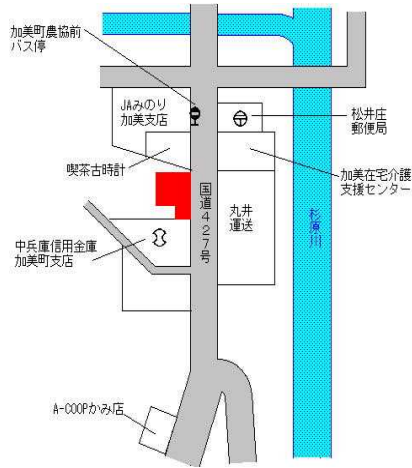

多可(県)
5-1

多可郡多可町加美区寺内字東枝13
0番2

15,200円
▲ 1.3 %
541m²

J R 西脇市

17km

多可(県)
9-1

多可郡多可町中區間字中河原63
6番58
株式会社東洋エンゼル送風機製造所

10,200円
▲ 1.9 %
1,304m²

J R 西脇市

11km