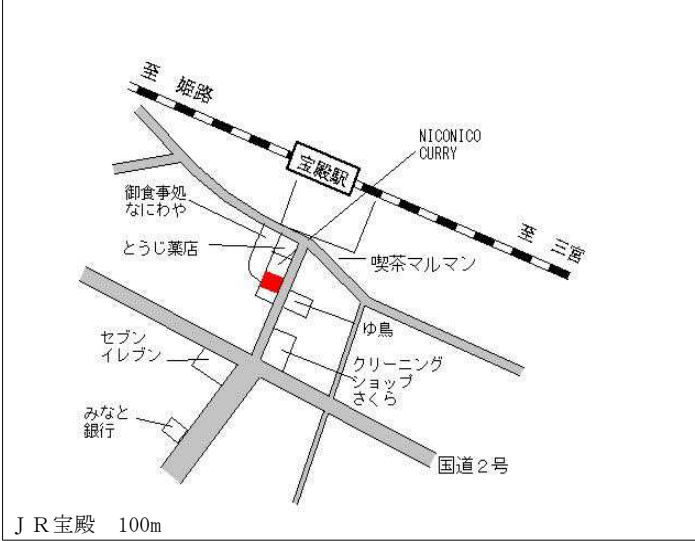

加古川(県) 5-4	加古川市米田町平津字道堂456番 9 八木整骨院	93,000円 0.0 % 188㎡

J R 宝殿 100m