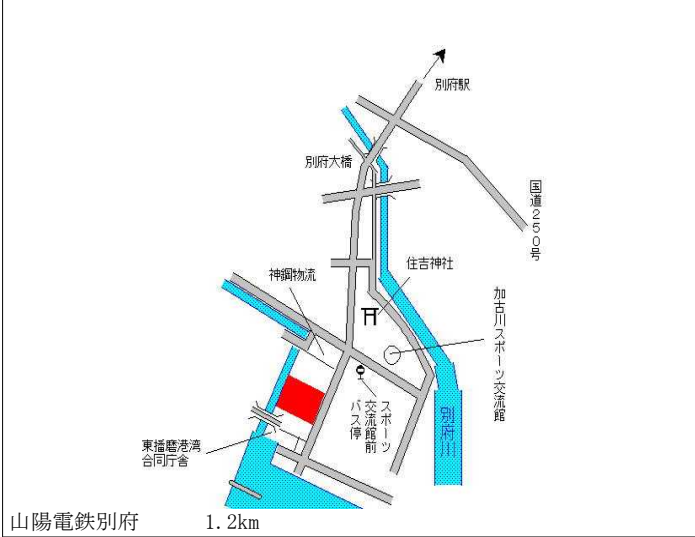

加古川(県) 9-2	加古川市別府町港町8番 別府町漁業協同組合及び東亜建設工業	30,800円 0.0 % 3,255㎡

山陽電鉄別府 1.2km