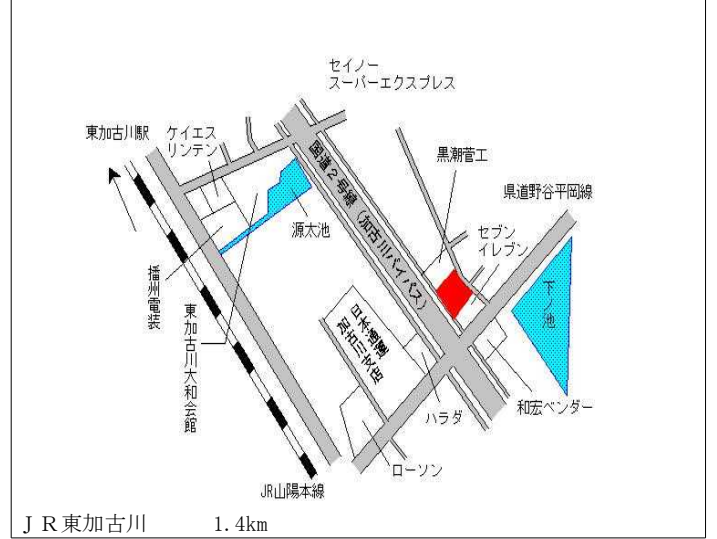

加古川(県) 9-1	加古川市平岡町高畑字辻ケ内331 番6 セイノースーパーエクスプレス	47,200円 0.4 % 930㎡

J R 東加古川 1.4km