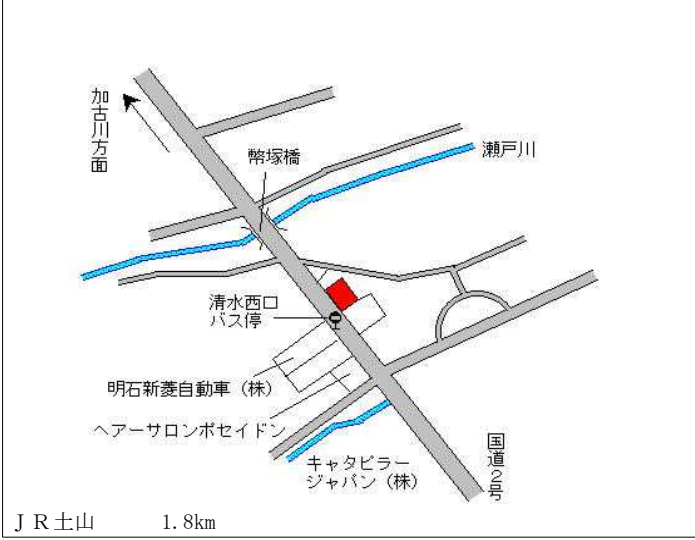

明石(県) 5-8	明石市魚住町清水字若宮ノ下129 3番15外	82,500円 0.0 % 548㎡
中華料理 天龍閣