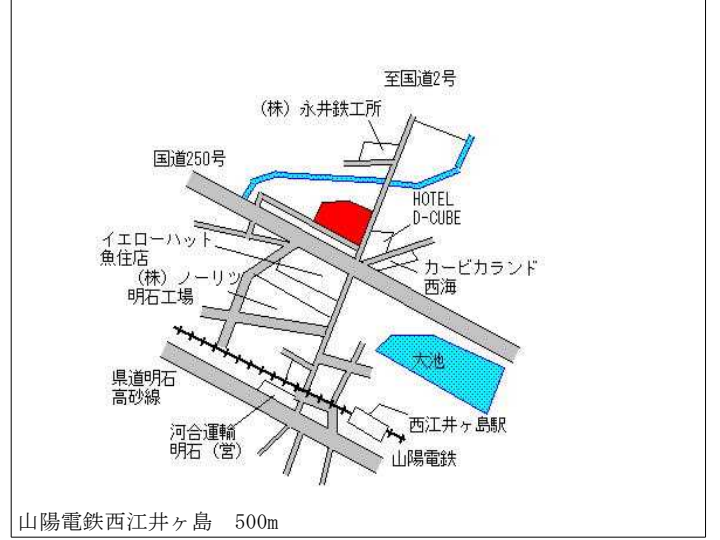

明石(県) 9-1	明石市魚住町中尾字長谷425番1 外	47,900円 0.8 % 2,436㎡