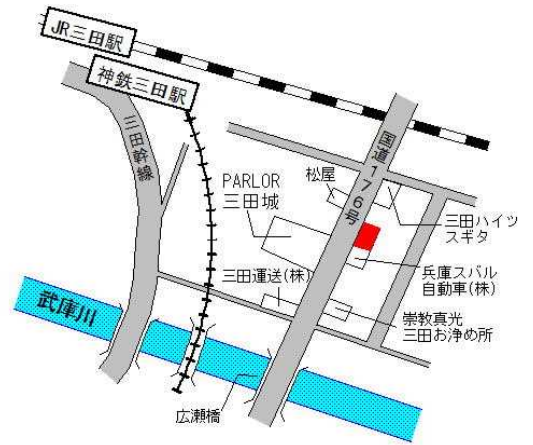

| | | |
|----------------|------------------------------------|-----------------|
| 三田(県) 5 - 1 | 三田市すずかけ台4丁目14番2 神戸新聞北摂ニュータウン専売所 | 76,500円 170㎡ |
|----------------|------------------------------------|-----------------|

J R 新三田 700m

| | | |
|--------------|---|-------------------------|
| 三田(県) 5-2 | 三田市西山1丁目102番2外 「西山1-2-16」 マルズコーヒー | 98,500円 0.0% 390㎡ |
|--------------|---|-------------------------|

神戸電鉄横山 750m

| | | |
|--------------|--|-------------------------|
| 三田(県) 5-3 | 三田市駅前町572番1外 「駅前町22-16」 株式会社東海近畿クボタ三田営業所 | 97,500円 0.0% 709㎡ |
|--------------|--|-------------------------|