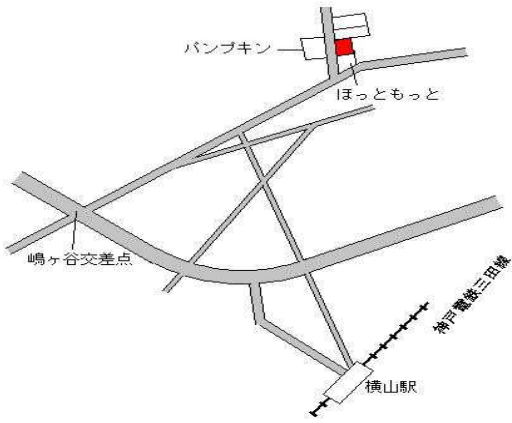

三田(県) 5-2	三田市西山1丁目102番2外 「西山1-2-16」 マルズコーヒー	98,500円 0.0% 390㎡

神戸電鉄横山 750m

三田(県) 5-3	三田市駅前町572番1外 「駅前町22-16」 株式会社東海近畿クボタ三田営業所	97,500円 0.0% 709㎡