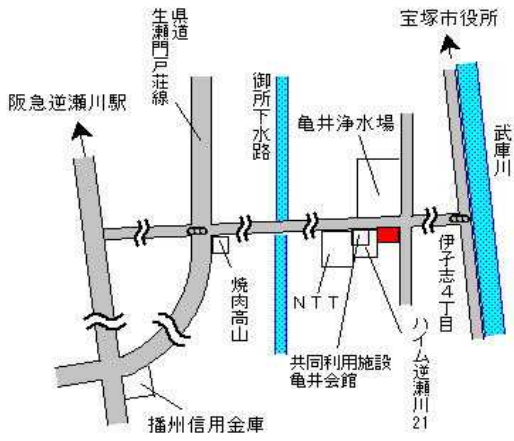

宝塚(県)
9-1

宝塚市亀井町113番1外
「亀井町10-20」
岩田自動車サービス

129,000円
0.0 %
740m²

阪急小林

1.4km