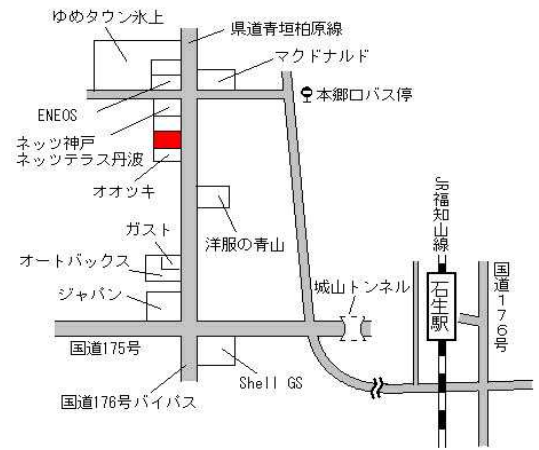

J R 黒井 8.3km

丹波(県) - 12	丹波市市島町下竹田字フドコロ94番6	19,500円 ▲ 1.5 % 169㎡
---------------	--------------------	----------------------------

J R 丹波竹田 1.2km

丹波(県) 5-1 丹波市柏原町柏原字古市場町西側4番 36,800円 ▲1.3% 241㎡
ゆば長

J R 柏原 250m

丹波(県) 5-2 丹波市春日町野村2485番3外 28,600円 ▲0.7% 331㎡
理容アール

J R 黒井 1km

丹波(県) 5-3 丹波市山南町池谷字畦ノ内111番9外 22,500円 ▲2.6% 218㎡
FASHION SPACE MAC HIBA

J R 谷川 近接

丹波(県) 5-4 丹波市氷上町本郷字道ノ下318番8外 40,000円 0.3% 587㎡
タグチスポーツ店

J R 石生 2.4km

丹波(県) 9-1 丹波市柏原町大新屋字坪田18番 11,300円 ▲0.9% 41,445㎡
三井化学エムシー(株)

J R 柏原 2.8km