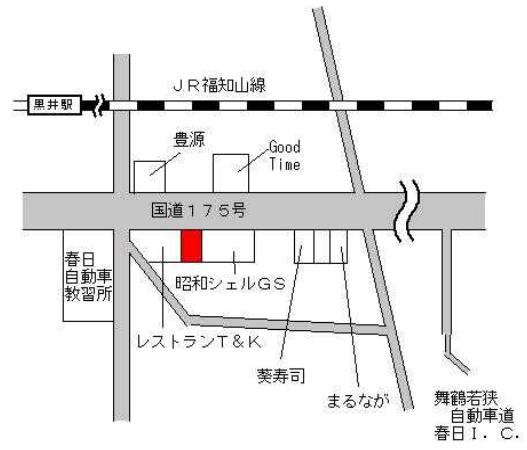

J R 黒井 8.3km

丹波(県) - 12	丹波市市島町下竹田字フドコロ94番6	19,500円 ▲ 1.5 % 169㎡
---------------	--------------------	----------------------------

J R 丹波竹田 1.2km

丹波(県) 5-1 丹波市柏原町柏原字古市場町西側4番 36,800円 ▲1.3% 241㎡
ゆば長

J R 柏原 250m

丹波(県) 5-2 丹波市春日町野村2485番3外 28,600円 ▲0.7% 331㎡
理容アール

J R 黒井 1km

丹波(県) 5-3 丹波市山南町池谷字畦ノ内111番9外 22,500円 ▲2.6% 218㎡
FASHION SPACE MAC HIBA

J R 谷川 近接

丹波(県) 5-4 丹波市氷上町本郷字道ノ下318番8外 40,000円 0.3% 587㎡
タグチスポーツ店

J R 石生 2.4km