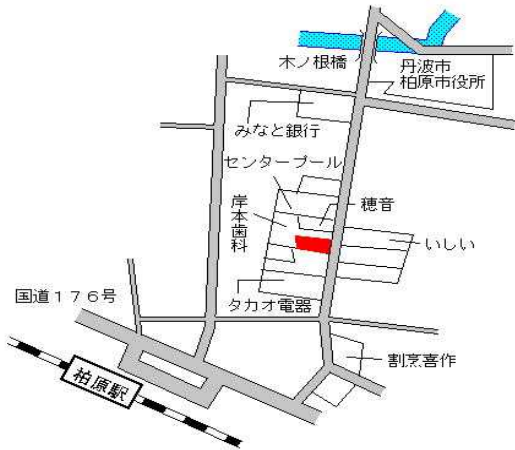

J R 石生 18.1km

丹波(県) - 10	丹波市市島町上田字小井根175番5	18,300円 ▲ 1.1 % 234㎡
---------------	-------------------	----------------------------

J R 市島 690m

丹波(県) - 11	丹波市春日町松森81番3外	7,300円 ▲ 1.4 % 432㎡
---------------	---------------	---------------------------

J R 黒井 8.3km

丹波(県) - 12	丹波市市島町下竹田字フドコロ94番6	19,500円 ▲ 1.5 % 169㎡
---------------	--------------------	----------------------------

J R 丹波竹田 1.2km

丹波(県) 5-1 丹波市柏原町柏原字古市場町西側4番 36,800円 ▲1.3% 241㎡
ゆば長

J R 柏原 250m

丹波(県) 5-2 丹波市春日町野村2485番3外 28,600円 ▲0.7% 331㎡
理容アール

J R 黒井 1km

丹波(県) 5-3 丹波市山南町池谷字畦ノ内111番9外 22,500円 ▲2.6% 218㎡
FASHION SPACE MAC HIBA

J R 谷川 近接

丹波(県) 5-4 丹波市氷上町本郷字道ノ下318番8外 40,000円 0.3% 587㎡
タグチスポーツ店

J R 石生 2.4km