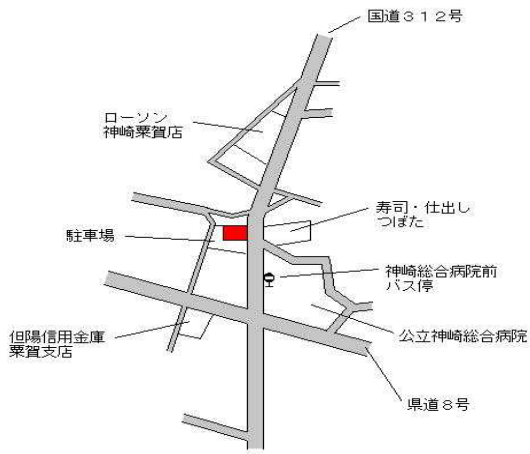

神河(県)
5-1

神崎郡神河町粟賀町字道ノ下416
番1

36,400円

▲ 4.2 %

427m²

喫茶ナウ

J R 寺前

4.2km