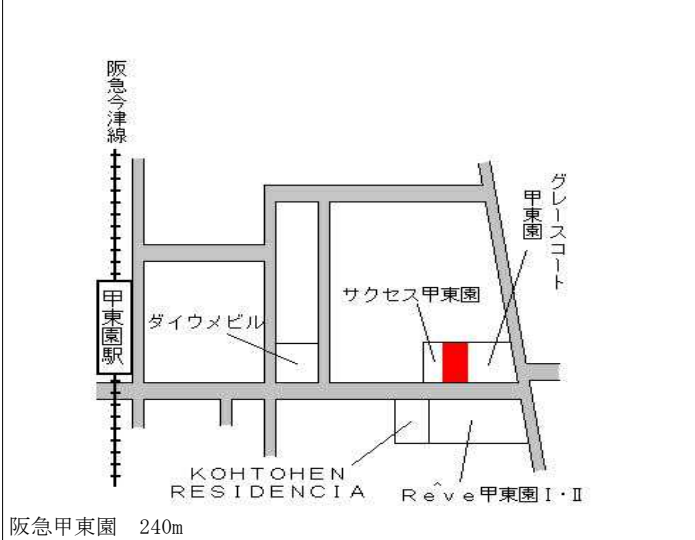

阪急西宮北口 1.1km

西宮(県) 5-1	西宮市南越木岩町85番外 「南越木岩町10-3」 共栄住建	449,000円 3.7 % 205㎡
--------------	-------------------------------------	---------------------------

ローソン
萩薬局
千鳥饅頭
音羽館
越木岩交番
苦楽園口
鳳川
鳳川駅
阪急神戸線

阪急苦楽園口 120m

西宮(県) 5-2	西宮市羽衣町167番 「羽衣町8-10」 竹内ビル	519,000円 3.8 % 84㎡
--------------	---------------------------------	--------------------------

+++++ 鳳川駅 +++++
鳳川
羽衣橋
鳳川グリーンタウン
鳳川商会
福渡ビル
鳳川さくら道

阪急鳳川 70m

西宮(県) 5-3	西宮市門戸荘44番2 「門戸荘15-11」 清水ビル	359,000円 2.0% 150㎡
--------------	----------------------------------	--------------------------

阪急門戸厄神 近接

西宮(県) 5-4	西宮市甲子園口2丁目330番 「甲子園口2-9-26」 クリーニング WHITE EXP RESS	337,000円 2.1% 80㎡
--------------	--	-------------------------

J R 甲子園口 250m

西宮(県) 5-5	西宮市甲東園1丁目54番6 「甲東園1-2-31」 アイビーヒルズ甲東園II	313,000円 2.0% 148㎡
--------------	--	--------------------------