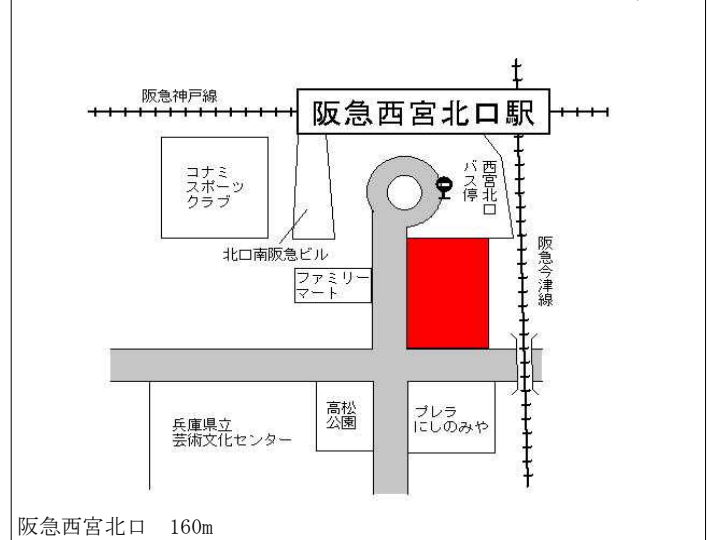

西宮(県) 5-6	西宮市高松町541番外 「高松町5-39」 なでしこビル	865,000円 3.6% 1,821㎡

阪急西宮北口 160m