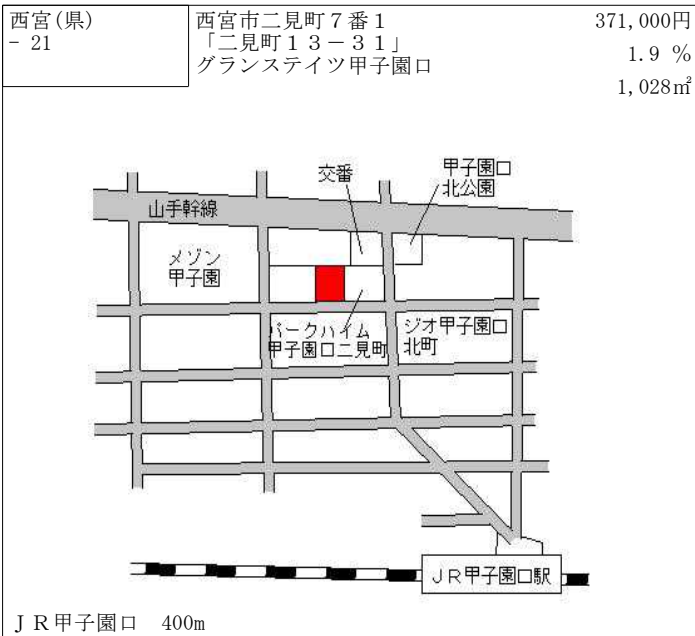

J R 甲子園口 600m

西宮(県) - 14	西宮市神呪町8番21 「神呪町14-5」	289,000円 2.5 % 262㎡
---------------	-------------------------	---------------------------

阪急甲東園 480m

西宮(県) - 15	西宮市山口町上山口二丁目198番 「山口町上山口2-19-8」	44,000円 213㎡
---------------	------------------------------------	-----------------

神戸電鉄田尾寺 2.5km

西宮(県) - 16	西宮市甲東園2丁目44番2 「甲東園2-4-8」	313,000円 0.6 % 152㎡
---------------	-----------------------------	---------------------------

阪急甲東園 510m

西宮(県) - 17	西宮市大畑町58番3 「大畑町4-10」	313,000円 1.6 % 241㎡
---------------	-------------------------	---------------------------

阪急西宮北口 800m

西宮(県) - 18	西宮市堤町43番5 「堤町2-3」	220,000円 0.9 % 159㎡
---------------	----------------------	---------------------------

阪急門戸厄神 1.4km

西宮(県) - 25	西宮市小曾根町4丁目6番内 「小曾根町4-4-16」	239,000円 0.8 % 174㎡
---------------	-------------------------------	---------------------------