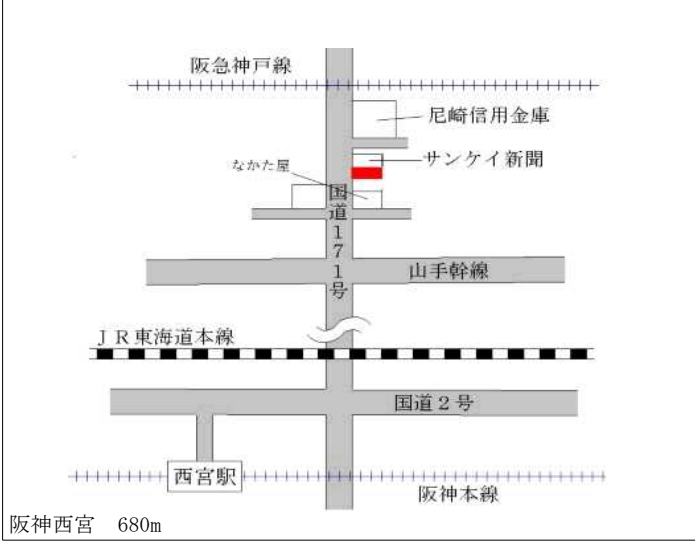

阪急門戸厄神 近接

西宮(県) 5-4	西宮市甲子園口2丁目330番 「甲子園口2-9-26」 クリーニング WHITE EXP RESS	337,000円 2.1% 80㎡
--------------	--	-------------------------

J R 甲子園口 250m

西宮(県) 5-5	西宮市甲東園1丁目54番6 「甲東園1-2-31」 アイビーヒルズ甲東園II	313,000円 2.0% 148㎡
--------------	--	--------------------------

阪急甲東園 240m

西宮(県) 5-6	西宮市高松町541番外 「高松町5-39」 なでしこビル	865,000円 3.6% 1,821㎡
--------------	------------------------------------	----------------------------

阪急西宮北口 160m

西宮(県) 5-7	西宮市松原町48番 「松原町4-4」 グランディールIII	382,000円 1.9% 273㎡
--------------	-------------------------------------	--------------------------

J R 西宮 220m

西宮(県) 5-8	西宮市戸田町23番3 「戸田町6-11」 AERIE TOWER	335,000円 3.1% 89㎡
--------------	--	-------------------------

阪神西宮 210m

西宮(県) 5-9	西宮市城ヶ堀町27番6 「城ヶ堀町6-12」 ギャラリー西宮ビル	319,000円 2.2% 76m ²
--------------	--	--------------------------------------