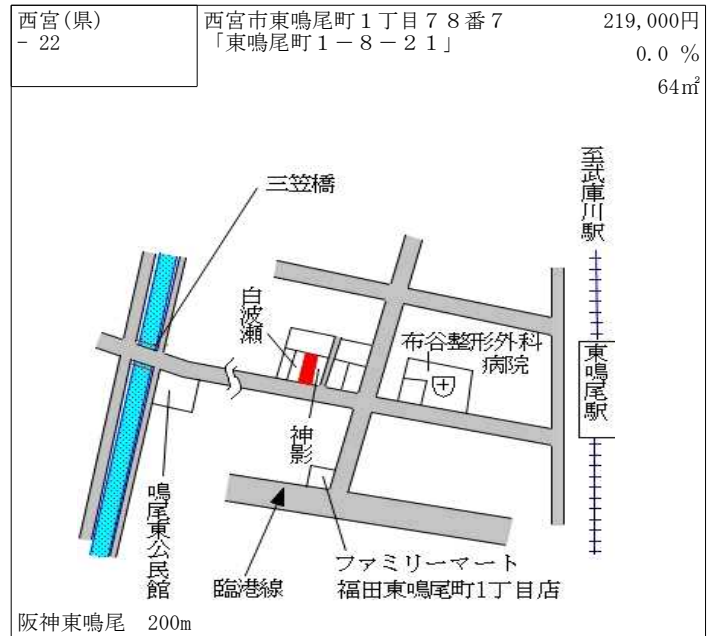

神戸電鉄田尾寺 2.5km

西宮(県) - 16	西宮市甲東園2丁目44番2 「甲東園2-4-8」	313,000円 0.6 % 152㎡
---------------	-----------------------------	---------------------------

阪急甲東園 510m

西宮(県) - 17	西宮市大畑町58番3 「大畑町4-10」	313,000円 1.6 % 241㎡
---------------	-------------------------	---------------------------

阪急西宮北口 800m

西宮(県) - 18	西宮市堤町43番5 「堤町2-3」	220,000円 0.9 % 159㎡
---------------	----------------------	---------------------------

阪急門戸厄神 1.4km

西宮(県) - 25	西宮市小曾根町4丁目6番内 「小曾根町4-4-16」	239,000円 0.8 % 174㎡
---------------	-------------------------------	---------------------------