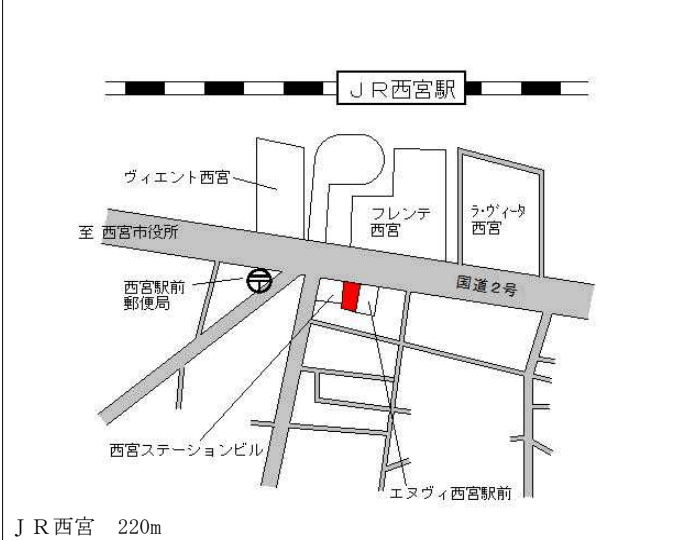

西宮(県) 5-2	西宮市羽衣町167番 「羽衣町8-10」 竹内ビル	519,000円 3.8 % 84㎡
--------------	---------------------------------	--------------------------

+++++ 鳳川駅 +++++
鳳川
羽衣橋
鳳川グリーンタウン
鳳川商会
福渡ビル
鳳川さくら道

阪急鳳川 70m

西宮(県) 5-3	西宮市門戸荘44番2 「門戸荘15-11」 清水ビル	359,000円 2.0% 150㎡
--------------	----------------------------------	--------------------------

阪急門戸厄神 近接

西宮(県) 5-4	西宮市甲子園口2丁目330番 「甲子園口2-9-26」 クリーニング WHITE EXP RESS	337,000円 2.1% 80㎡
--------------	--	-------------------------

J R 甲子園口 250m

西宮(県) 5-5	西宮市甲東園1丁目54番6 「甲東園1-2-31」 アイビーヒルズ甲東園II	313,000円 2.0% 148㎡
--------------	--	--------------------------

阪急甲東園 240m

西宮(県) 5-6	西宮市高松町541番外 「高松町5-39」 なでしこビル	865,000円 3.6% 1,821㎡
--------------	------------------------------------	----------------------------

阪急西宮北口 160m

西宮(県) 5-7	西宮市松原町48番 「松原町4-4」 グランディールIII	382,000円 1.9% 273㎡
--------------	-------------------------------------	--------------------------

J R 西宮 220m

西宮(県) 5-8	西宮市戸田町23番3 「戸田町6-11」 AERIE TOWER	335,000円 3.1% 89㎡
--------------	--	-------------------------

阪神西宮 210m

西宮(県) 5-9	西宮市城ヶ堀町27番6 「城ヶ堀町6-12」 ギャラリー西宮ビル	319,000円 2.2% 76m ²
--------------	--	--------------------------------------