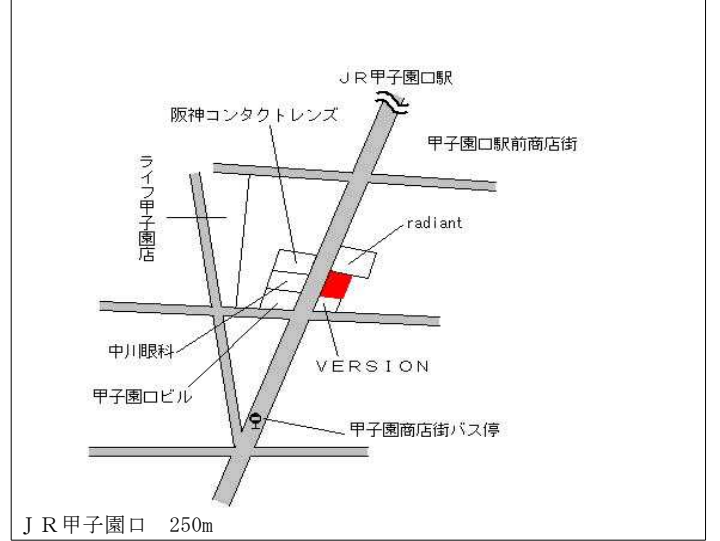

西宮(県) 5-4	西宮市甲子園口2丁目330番 「甲子園口2-9-26」 クリーニング WHITE EXP RESS	337,000円 2.1% 80㎡

J R 甲子園口 250m