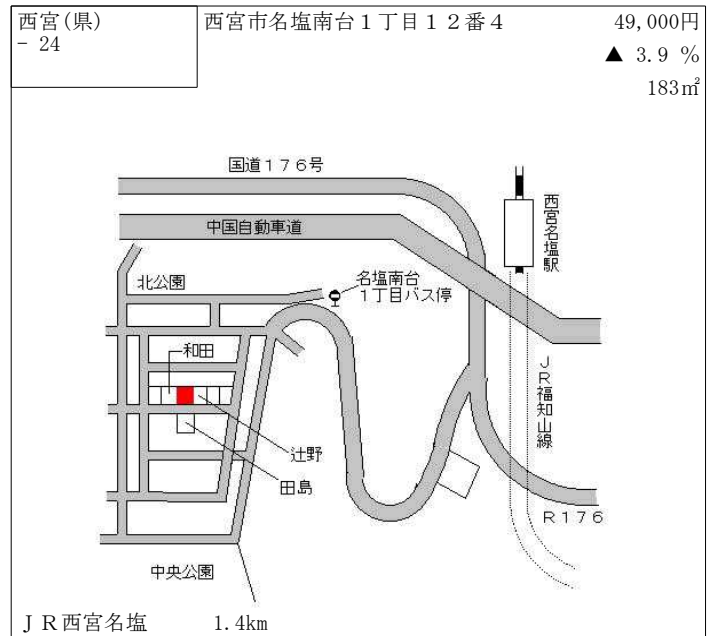

神戸電鉄田尾寺 2.5km

西宮(県) - 16	西宮市甲東園2丁目44番2 「甲東園2-4-8」	313,000円 0.6 % 152㎡
---------------	-----------------------------	---------------------------

阪急甲東園 510m

西宮(県) - 17	西宮市大畑町58番3 「大畑町4-10」	313,000円 1.6 % 241㎡
---------------	-------------------------	---------------------------

阪急西宮北口 800m

西宮(県) - 18	西宮市堤町43番5 「堤町2-3」	220,000円 0.9 % 159㎡
---------------	----------------------	---------------------------

阪急門戸厄神 1.4km

西宮(県) - 25	西宮市小曾根町4丁目6番内 「小曾根町4-4-16」	239,000円 0.8 % 174㎡
---------------	-------------------------------	---------------------------