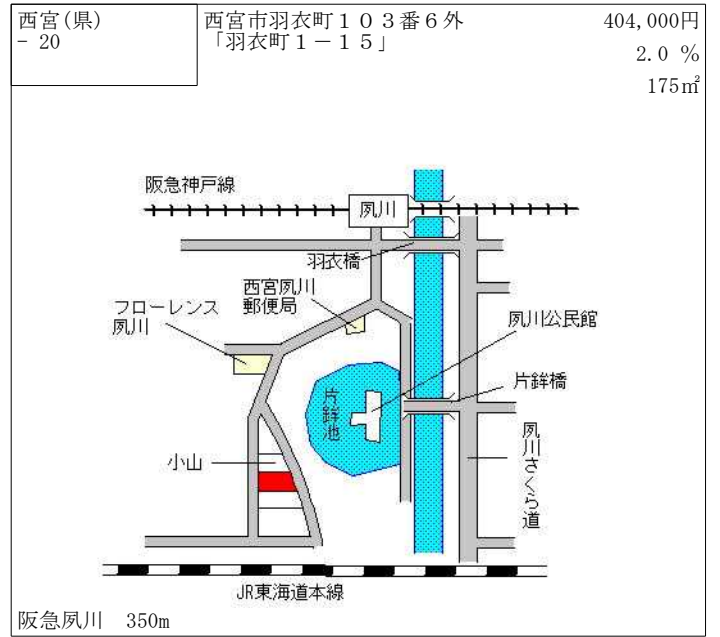

神戸電鉄田尾寺 2.5km

西宮(県) - 16	西宮市甲東園2丁目44番2 「甲東園2-4-8」	313,000円 0.6 % 152㎡
---------------	-----------------------------	---------------------------

阪急甲東園 510m

西宮(県) - 17	西宮市大畑町58番3 「大畑町4-10」	313,000円 1.6 % 241㎡
---------------	-------------------------	---------------------------

阪急西宮北口 800m

西宮(県) - 18	西宮市堤町43番5 「堤町2-3」	220,000円 0.9 % 159㎡
---------------	----------------------	---------------------------

阪急門戸厄神 1.4km

西宮(県) - 25	西宮市小曾根町4丁目6番内 「小曾根町4-4-16」	239,000円 0.8 % 174㎡
---------------	-------------------------------	---------------------------