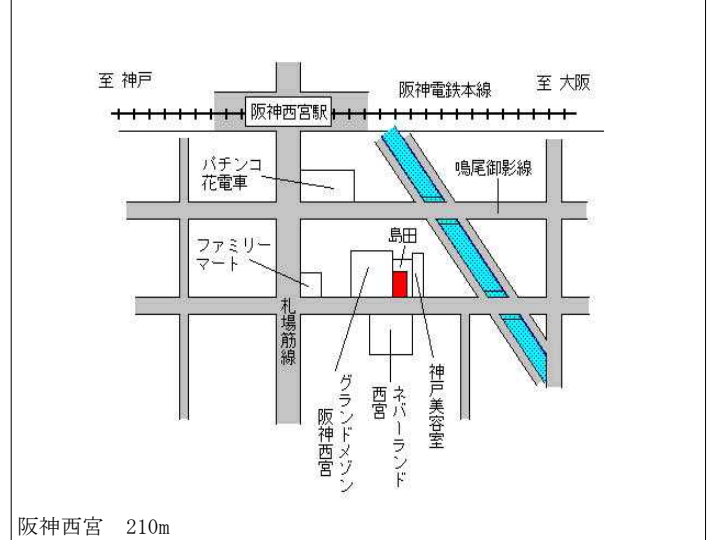

阪急門戸厄神 近接

西宮(県) 5-4	西宮市甲子園口2丁目330番 「甲子園口2-9-26」 クリーニング WHITE EXP RESS	337,000円 2.1% 80㎡
--------------	--	-------------------------

J R 甲子園口 250m

西宮(県) 5-5	西宮市甲東園1丁目54番6 「甲東園1-2-31」 アイビーヒルズ甲東園II	313,000円 2.0% 148㎡
--------------	--	--------------------------

阪急甲東園 240m

西宮(県) 5-6	西宮市高松町541番外 「高松町5-39」 なでしこビル	865,000円 3.6% 1,821㎡
--------------	------------------------------------	----------------------------

阪急西宮北口 160m

西宮(県) 5-7	西宮市松原町48番 「松原町4-4」 グランディールIII	382,000円 1.9% 273㎡
--------------	-------------------------------------	--------------------------

J R 西宮 220m

西宮(県) 5-8	西宮市戸田町23番3 「戸田町6-11」 AERIE TOWER	335,000円 3.1% 89㎡
--------------	--	-------------------------

阪神西宮 210m

西宮(県) 5-9	西宮市城ヶ堀町27番6 「城ヶ堀町6-12」 ギャラリー西宮ビル	319,000円 2.2% 76m ²
--------------	--	--------------------------------------