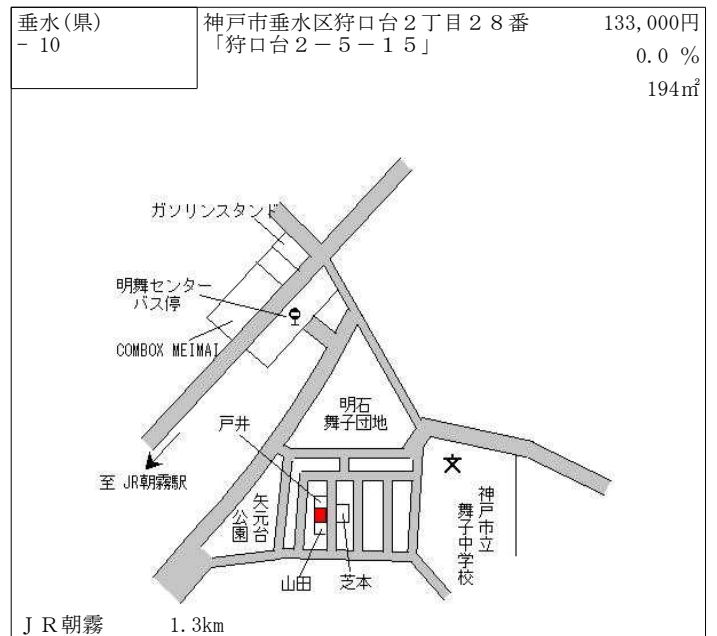

垂水(県) - 1 神戸市垂水区名谷町字賀市3 4 4 7 番1外 74,000円
0.0%
(株)北野建築工房 308㎡

垂水(県) - 2 神戸市垂水区桃山台3丁目1 4番6 102,000円
0.0%
198㎡

垂水(県) - 3 神戸市垂水区塩屋北町3丁目2 4 0番9 6 「塩屋北町3-1 5-1 1」 75,300円
0.0%
189㎡

垂水(県) - 4 神戸市垂水区神和台2丁目8番3 81,000円
▲ 1.8%
186㎡

垂水(県) - 5 神戸市垂水区福田1丁目6番4 「福田1-1-1 6」 131,000円
0.0%
66㎡

垂水(県) - 6 神戸市垂水区泉が丘1丁目1 6 1 6番1 7 「泉が丘1-7-5」 112,000円
0.0%
141㎡

垂水(県) - 13	神戸市垂水区旭が丘1丁目2242番141 「旭が丘1-10-62」	157,000円 0.6% 152㎡
---------------	--------------------------------------	--------------------------

J R 垂水 750m

垂水(県) - 14	神戸市垂水区舞子台3丁目15番7 「舞子台3-2-15」	168,000円 1.2% 308㎡
---------------	---------------------------------	--------------------------

J R 舞子 850m

垂水(県) - 15	神戸市垂水区霞ヶ丘1丁目1261番6 「霞ヶ丘1-2-33」	195,000円 2.6% 96㎡
---------------	-----------------------------------	-------------------------