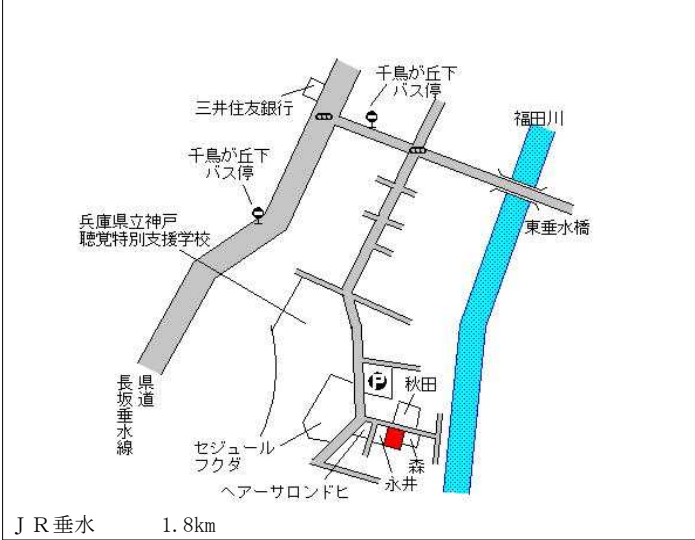

垂水(県) - 1 神戸市垂水区名谷町字賀市3 4 4 7 番1外 74,000円
0.0%
(株)北野建築工房 308㎡

垂水(県) - 2 神戸市垂水区桃山台3丁目1 4番6 102,000円
0.0%
198㎡

垂水(県) - 3 神戸市垂水区塩屋北町3丁目2 4 0番9 6 「塩屋北町3-1 5-1 1」 75,300円
0.0%
189㎡

垂水(県) - 4 神戸市垂水区神和台2丁目8番3 81,000円
▲ 1.8%
186㎡

垂水(県) - 5 神戸市垂水区福田1丁目6番4 「福田1-1-1 6」 131,000円
0.0%
66㎡

垂水(県) - 6 神戸市垂水区泉が丘1丁目1 6 1 6番1 7 「泉が丘1-7-5」 112,000円
0.0%
141㎡

垂水(県) - 13	神戸市垂水区旭が丘1丁目2242番141 「旭が丘1-10-62」	157,000円 0.6% 152㎡
---------------	--------------------------------------	--------------------------

J R 垂水 750m

垂水(県) - 14	神戸市垂水区舞子台3丁目15番7 「舞子台3-2-15」	168,000円 1.2% 308㎡
---------------	---------------------------------	--------------------------

J R 舞子 850m

垂水(県) - 15	神戸市垂水区霞ヶ丘1丁目1261番6 「霞ヶ丘1-2-33」	195,000円 2.6% 96㎡
---------------	-----------------------------------	-------------------------