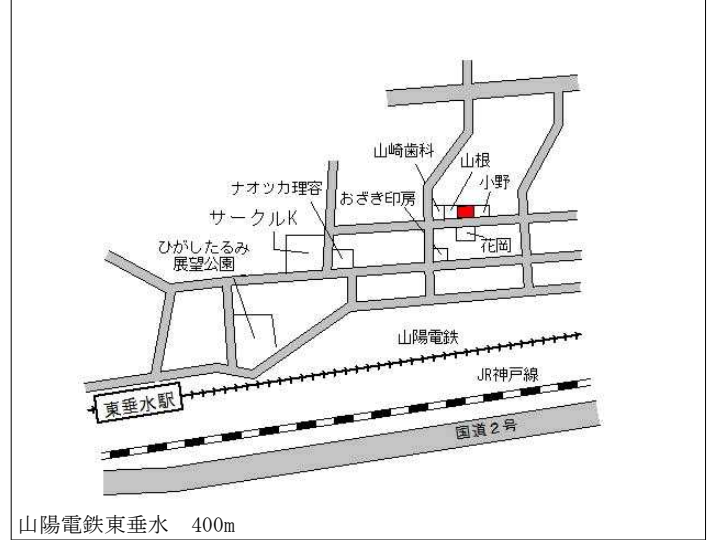

垂水(県) - 1 神戸市垂水区名谷町字賀市3 4 4 7 番1外 74,000円
0.0%
(株)北野建築工房 308㎡

垂水(県) - 2 神戸市垂水区桃山台3丁目1 4番6 102,000円
0.0%
198㎡

垂水(県) - 3 神戸市垂水区塩屋北町3丁目2 4 0番9 6 「塩屋北町3-1 5-1 1」 75,300円
0.0%
189㎡

垂水(県) - 4 神戸市垂水区神和台2丁目8番3 81,000円
▲ 1.8%
186㎡

垂水(県) - 5 神戸市垂水区福田1丁目6番4 「福田1-1-1 6」 131,000円
0.0%
66㎡

垂水(県) - 6 神戸市垂水区泉が丘1丁目1 6 1 6番1 7 「泉が丘1-7-5」 112,000円
0.0%
141㎡

垂水(県) - 13	神戸市垂水区旭が丘1丁目2242番141 「旭が丘1-10-62」	157,000円 0.6% 152㎡
---------------	--------------------------------------	--------------------------

J R 垂水 750m

垂水(県) - 14	神戸市垂水区舞子台3丁目15番7 「舞子台3-2-15」	168,000円 1.2% 308㎡
---------------	---------------------------------	--------------------------

J R 舞子 850m

垂水(県) - 15	神戸市垂水区霞ヶ丘1丁目1261番6 「霞ヶ丘1-2-33」	195,000円 2.6% 96㎡
---------------	-----------------------------------	-------------------------