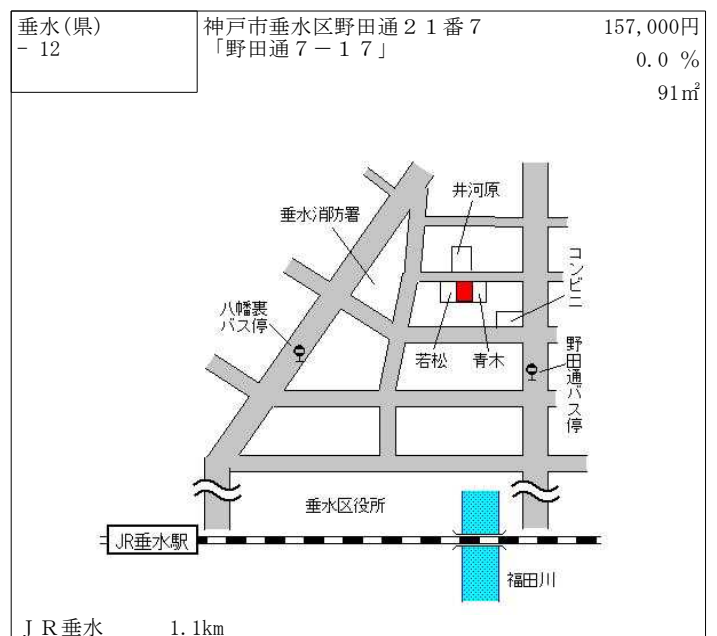

垂水(県) - 1 神戸市垂水区名谷町字賀市3 4 4 7 番1外 74,000円
0.0%
(株)北野建築工房 308㎡

垂水(県) - 2 神戸市垂水区桃山台3丁目1 4番6 102,000円
0.0%
198㎡

垂水(県) - 3 神戸市垂水区塩屋北町3丁目2 4 0番9 6 「塩屋北町3-1 5-1 1」 75,300円
0.0%
189㎡

垂水(県) - 4 神戸市垂水区神和台2丁目8番3 81,000円
▲ 1.8%
186㎡

垂水(県) - 5 神戸市垂水区福田1丁目6番4 「福田1-1-1 6」 131,000円
0.0%
66㎡

垂水(県) - 6 神戸市垂水区泉が丘1丁目1 6 1 6番1 7 「泉が丘1-7-5」 112,000円
0.0%
141㎡

垂水(県) - 13	神戸市垂水区旭が丘1丁目2242番141 「旭が丘1-10-62」	157,000円 0.6% 152㎡
---------------	--------------------------------------	--------------------------

J R 垂水 750m

垂水(県) - 14	神戸市垂水区舞子台3丁目15番7 「舞子台3-2-15」	168,000円 1.2% 308㎡
---------------	---------------------------------	--------------------------

J R 舞子 850m

垂水(県) - 15	神戸市垂水区霞ヶ丘1丁目1261番6 「霞ヶ丘1-2-33」	195,000円 2.6% 96㎡
---------------	-----------------------------------	-------------------------