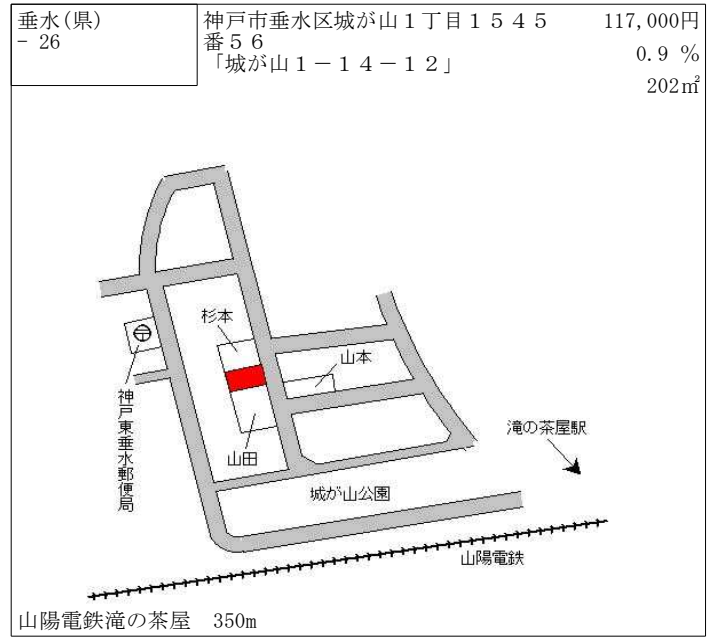

J R 舞子 1.3km

垂水(県) - 20	神戸市垂水区舞子坂4丁目5番6 「舞子坂4-2-38」	93,500円 ▲ 0.5% 101㎡
---------------	--------------------------------	---------------------------

J R 舞子 2.2km

垂水(県) - 21	神戸市垂水区千代が丘1丁目225番1090 「千代が丘1-3-29」	102,000円 ▲ 1.0% 244㎡
---------------	---------------------------------------	----------------------------

J R 垂水 1.8km

垂水(県) - 22	神戸市垂水区西脇1丁目1302番7 「西脇1-1-21」	93,500円 ▲ 1.1% 101㎡
---------------	---------------------------------	---------------------------

J R 舞子 2.7km

垂水(県) - 23	神戸市垂水区神陵台9丁目84番 「神陵台9-12-20」	97,500円 ▲ 0.5% 206㎡
---------------	---------------------------------	---------------------------

J R 朝霧 3.2km

垂水(県) - 24	神戸市垂水区高丸2丁目2245番174外 「高丸2-4-28」	154,000円 0.0% 149㎡
---------------	------------------------------------	--------------------------

J R 垂水 950m

垂水(県) - 31	神戸市垂水区小東山7丁目10番5	106,000円 ▲ 0.9 % 197m ²
---------------	------------------	--