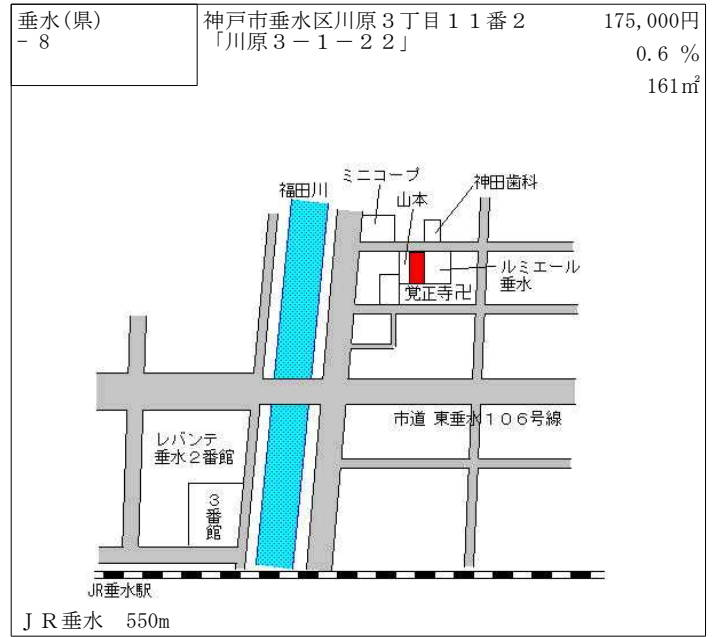

垂水(県) - 1 神戸市垂水区名谷町字賀市3 4 4 7 番1外 74,000円
0.0%
(株)北野建築工房 308㎡

垂水(県) - 2 神戸市垂水区桃山台3丁目1 4番6 102,000円
0.0%
198㎡

垂水(県) - 3 神戸市垂水区塩屋北町3丁目2 4 0番9 6 「塩屋北町3-1 5-1 1」 75,300円
0.0%
189㎡

垂水(県) - 4 神戸市垂水区神和台2丁目8番3 81,000円
▲ 1.8%
186㎡

垂水(県) - 5 神戸市垂水区福田1丁目6番4 「福田1-1-1 6」 131,000円
0.0%
66㎡

垂水(県) - 6 神戸市垂水区泉が丘1丁目1 6 1 6番1 7 「泉が丘1-7-5」 112,000円
0.0%
141㎡

垂水(県) - 13	神戸市垂水区旭が丘1丁目2242番141 「旭が丘1-10-62」	157,000円 0.6% 152㎡
---------------	--------------------------------------	--------------------------

J R 垂水 750m

垂水(県) - 14	神戸市垂水区舞子台3丁目15番7 「舞子台3-2-15」	168,000円 1.2% 308㎡
---------------	---------------------------------	--------------------------

J R 舞子 850m

垂水(県) - 15	神戸市垂水区霞ヶ丘1丁目1261番6 「霞ヶ丘1-2-33」	195,000円 2.6% 96㎡
---------------	-----------------------------------	-------------------------