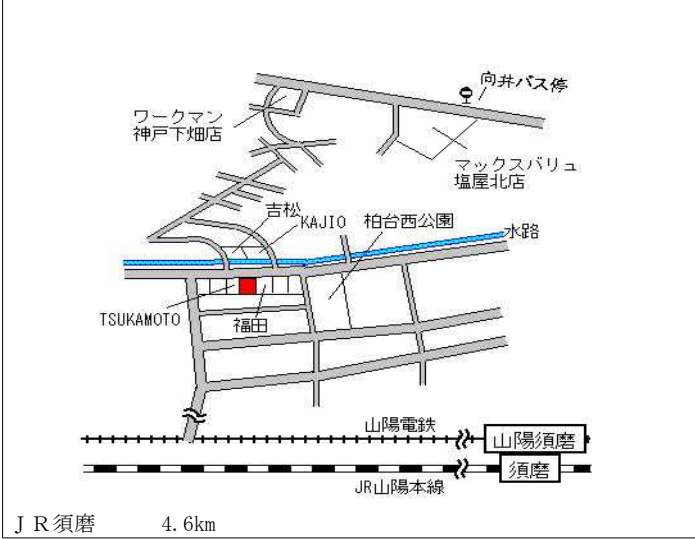

垂水(県) - 1 神戸市垂水区名谷町字賀市3 4 4 7 番1外 74,000円
0.0%
(株)北野建築工房 308㎡

垂水(県) - 2 神戸市垂水区桃山台3丁目1 4番6 102,000円
0.0%
198㎡

垂水(県) - 3 神戸市垂水区塩屋北町3丁目2 4 0番9 6 「塩屋北町3-1 5-1 1」 75,300円
0.0%
189㎡

垂水(県) - 4 神戸市垂水区神和台2丁目8番3 81,000円
▲ 1.8%
186㎡

垂水(県) - 5 神戸市垂水区福田1丁目6番4 「福田1-1-1 6」 131,000円
0.0%
66㎡

垂水(県) - 6 神戸市垂水区泉が丘1丁目1 6 1 6番1 7 「泉が丘1-7-5」 112,000円
0.0%
141㎡

垂水(県) - 13	神戸市垂水区旭が丘1丁目2242番141 「旭が丘1-10-62」	157,000円 0.6% 152㎡
---------------	--------------------------------------	--------------------------

J R 垂水 750m

垂水(県) - 14	神戸市垂水区舞子台3丁目15番7 「舞子台3-2-15」	168,000円 1.2% 308㎡
---------------	---------------------------------	--------------------------

J R 舞子 850m

垂水(県) - 15	神戸市垂水区霞ヶ丘1丁目1261番6 「霞ヶ丘1-2-33」	195,000円 2.6% 96㎡
---------------	-----------------------------------	-------------------------