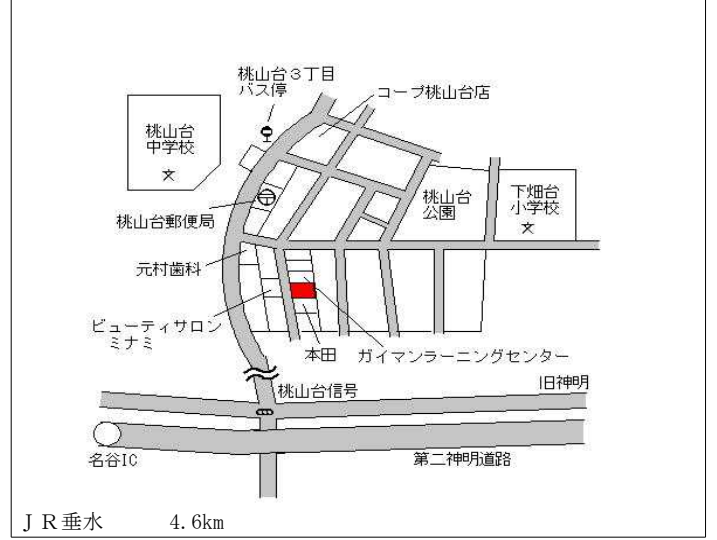

垂水(県) - 1 神戸市垂水区名谷町字賀市3 4 4 7 番1外 74,000円
0.0%
(株)北野建築工房 308㎡

垂水(県) - 2 神戸市垂水区桃山台3丁目1 4番6 102,000円
0.0%
198㎡

垂水(県) - 3 神戸市垂水区塩屋北町3丁目2 4 0番9 6 「塩屋北町3-1 5-1 1」 75,300円
0.0%
189㎡

垂水(県) - 4 神戸市垂水区神和台2丁目8番3 81,000円
▲ 1.8%
186㎡

垂水(県) - 5 神戸市垂水区福田1丁目6番4 「福田1-1-1 6」 131,000円
0.0%
66㎡

垂水(県) - 6 神戸市垂水区泉が丘1丁目1 6 1 6番1 7 「泉が丘1-7-5」 112,000円
0.0%
141㎡

垂水(県) - 13	神戸市垂水区旭が丘1丁目2242番141 「旭が丘1-10-62」	157,000円 0.6% 152㎡
---------------	--------------------------------------	--------------------------

J R 垂水 750m

垂水(県) - 14	神戸市垂水区舞子台3丁目15番7 「舞子台3-2-15」	168,000円 1.2% 308㎡
---------------	---------------------------------	--------------------------

J R 舞子 850m

垂水(県) - 15	神戸市垂水区霞ヶ丘1丁目1261番6 「霞ヶ丘1-2-33」	195,000円 2.6% 96㎡
---------------	-----------------------------------	-------------------------