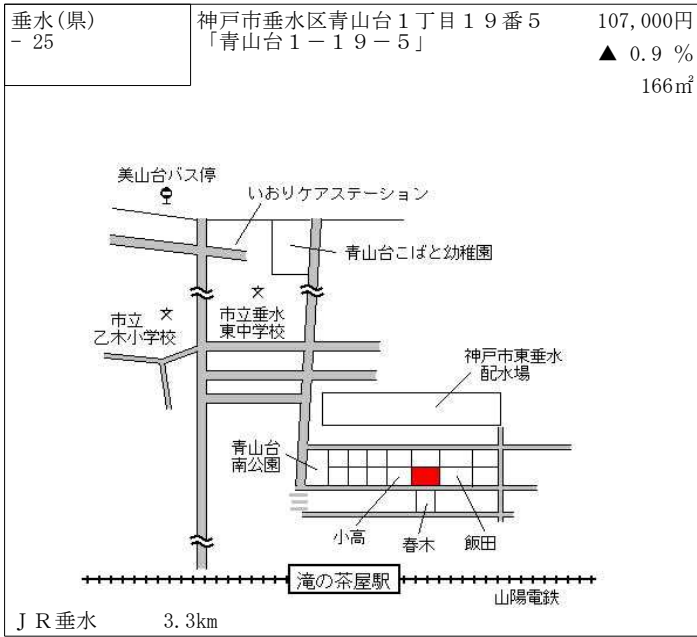

J R 舞子 1.3km

垂水(県) - 20	神戸市垂水区舞子坂4丁目5番6 「舞子坂4-2-38」	93,500円 ▲ 0.5% 101㎡
---------------	--------------------------------	---------------------------

J R 舞子 2.2km

垂水(県) - 21	神戸市垂水区千代が丘1丁目225番1090 「千代が丘1-3-29」	102,000円 ▲ 1.0% 244㎡
---------------	---------------------------------------	----------------------------

J R 垂水 1.8km

垂水(県) - 22	神戸市垂水区西脇1丁目1302番7 「西脇1-1-21」	93,500円 ▲ 1.1% 101㎡
---------------	---------------------------------	---------------------------

J R 舞子 2.7km

垂水(県) - 23	神戸市垂水区神陵台9丁目84番 「神陵台9-12-20」	97,500円 ▲ 0.5% 206㎡
---------------	---------------------------------	---------------------------

J R 朝霧 3.2km

垂水(県) - 24	神戸市垂水区高丸2丁目2245番174外 「高丸2-4-28」	154,000円 0.0% 149㎡
---------------	------------------------------------	--------------------------

J R 垂水 950m

垂水(県) - 31	神戸市垂水区小東山7丁目10番5	106,000円 ▲ 0.9 % 197m ²
---------------	------------------	--