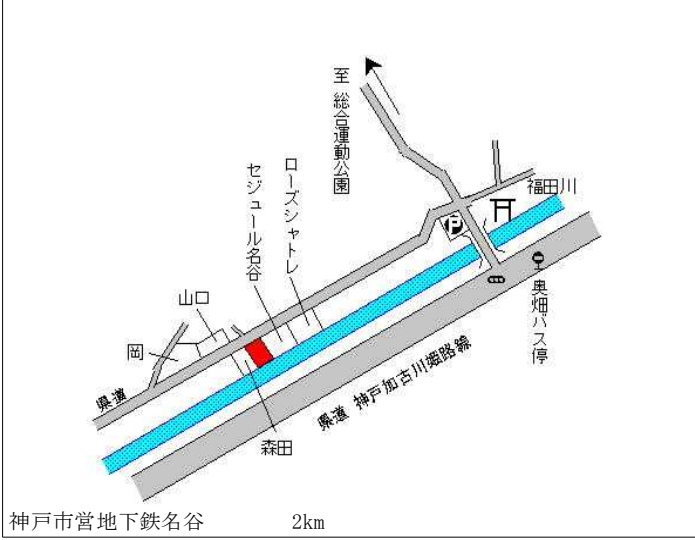

垂水(県) - 1 神戸市垂水区名谷町字賀市3 4 4 7 番1外 74,000円
0.0%
(株)北野建築工房 308㎡

垂水(県) - 2 神戸市垂水区桃山台3丁目1 4番6 102,000円
0.0%
198㎡

垂水(県) - 3 神戸市垂水区塩屋北町3丁目2 4 0番9 6 「塩屋北町3-1 5-1 1」 75,300円
0.0%
189㎡

垂水(県) - 4 神戸市垂水区神和台2丁目8番3 81,000円
▲ 1.8%
186㎡

垂水(県) - 5 神戸市垂水区福田1丁目6番4 「福田1-1-1 6」 131,000円
0.0%
66㎡

垂水(県) - 6 神戸市垂水区泉が丘1丁目1 6 1 6番1 7 「泉が丘1-7-5」 112,000円
0.0%
141㎡

垂水(県) - 13	神戸市垂水区旭が丘1丁目2242番141 「旭が丘1-10-62」	157,000円 0.6% 152㎡
---------------	--------------------------------------	--------------------------

J R 垂水 750m

垂水(県) - 14	神戸市垂水区舞子台3丁目15番7 「舞子台3-2-15」	168,000円 1.2% 308㎡
---------------	---------------------------------	--------------------------

J R 舞子 850m

垂水(県) - 15	神戸市垂水区霞ヶ丘1丁目1261番6 「霞ヶ丘1-2-33」	195,000円 2.6% 96㎡
---------------	-----------------------------------	-------------------------