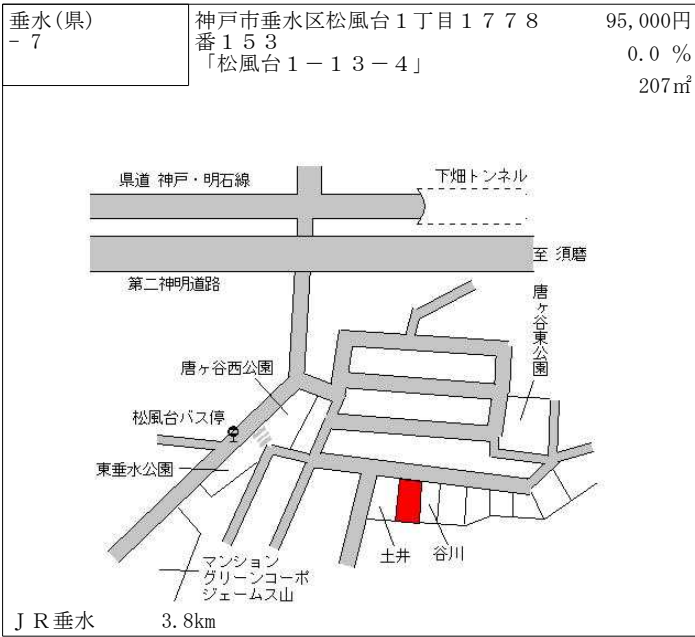

垂水(県) - 1 神戸市垂水区名谷町字賀市3 4 4 7 番1外 74,000円
0.0%
(株)北野建築工房 308㎡

垂水(県) - 2 神戸市垂水区桃山台3丁目1 4番6 102,000円
0.0%
198㎡

垂水(県) - 3 神戸市垂水区塩屋北町3丁目2 4 0番9 6 「塩屋北町3-1 5-1 1」 75,300円
0.0%
189㎡

垂水(県) - 4 神戸市垂水区神和台2丁目8番3 81,000円
▲ 1.8%
186㎡

垂水(県) - 5 神戸市垂水区福田1丁目6番4 「福田1-1-1 6」 131,000円
0.0%
66㎡

垂水(県) - 6 神戸市垂水区泉が丘1丁目1 6 1 6番1 7 「泉が丘1-7-5」 112,000円
0.0%
141㎡

垂水(県) - 13	神戸市垂水区旭が丘1丁目2242番141 「旭が丘1-10-62」	157,000円 0.6% 152㎡
---------------	--------------------------------------	--------------------------

J R 垂水 750m

垂水(県) - 14	神戸市垂水区舞子台3丁目15番7 「舞子台3-2-15」	168,000円 1.2% 308㎡
---------------	---------------------------------	--------------------------

J R 舞子 850m

垂水(県) - 15	神戸市垂水区霞ヶ丘1丁目1261番6 「霞ヶ丘1-2-33」	195,000円 2.6% 96㎡
---------------	-----------------------------------	-------------------------