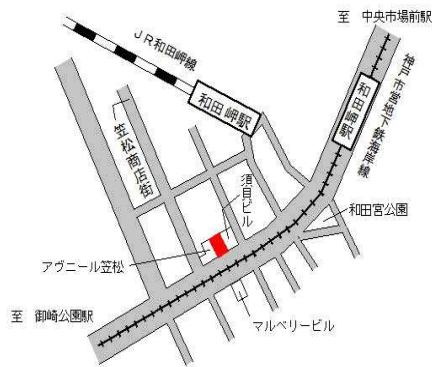

兵庫(県) - 1	神戸市兵庫区荒田町4丁目7番9 「荒田町4-7-6」	200,000円 1.0 % 64㎡
--------------	-------------------------------	--------------------------

神戸市営地下鉄湊川公園 550m

兵庫(県) - 2	神戸市兵庫区本町2丁目2番11外 「本町2-2-10」	177,000円 3.5 % 157㎡
--------------	--------------------------------	---------------------------

神戸市営地下鉄湊川公園 1.1km

兵庫(県) - 5	神戸市兵庫区切戸町8番13 「切戸町8-10」 分譲マンション・ワコーレピア兵庫	198,000円 3.1 % 318㎡
--------------	--	---------------------------

神戸市営地下鉄中央市場前 400m

兵庫(県) - 6	神戸市兵庫区中道通4丁目1番26 「中道通4-1-15」	237,000円 3.9 % 192㎡
--------------	---------------------------------	---------------------------

神戸高速大開 450m

兵庫(県) 5-1	神戸市兵庫区下沢通1丁目4番8 「下沢通1-4-17」 カーサミナトガワ	398,000円 2.1% 122㎡
--------------	--	--------------------------

神戸市営地下鉄湊川公園 70m

兵庫(県) 5-2	神戸市兵庫区羽坂通2丁目1番28 外 「羽坂通2-1-23」 ビッグフォレスト兵庫	347,000円 264㎡
--------------	--	------------------

J R兵庫 400m

兵庫(県) 5-3	神戸市兵庫区笠松通6丁目2番2 「笠松通6-2-2」 山下ビル	242,000円 1.7% 92㎡
--------------	---------------------------------------	-------------------------

神戸市営地下鉄和田岬 200m

兵庫(県) 9-1	神戸市兵庫区芦原通6丁目2番14 「芦原通6-2-34」 村田スプリング株式会社	113,000円 0.0% 1,210㎡
--------------	--	----------------------------