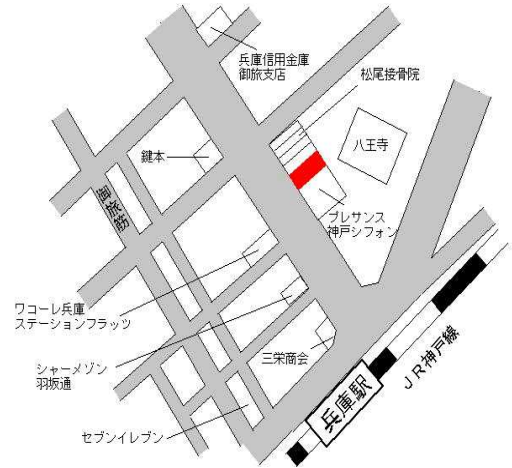

兵庫(県) - 1	神戸市兵庫区荒田町4丁目7番9 「荒田町4-7-6」	200,000円 1.0 % 64㎡
--------------	-------------------------------	--------------------------

神戸市営地下鉄湊川公園 550m

兵庫(県) - 2	神戸市兵庫区本町2丁目2番11外 「本町2-2-10」	177,000円 3.5 % 157㎡
--------------	--------------------------------	---------------------------

神戸市営地下鉄中央市場前 520m

兵庫(県) - 3	神戸市兵庫区神田町143番11 「神田町28-8」	207,000円 1.0 % 119㎡
--------------	------------------------------	---------------------------

神戸市営地下鉄大倉山 660m

兵庫(県) - 4	神戸市兵庫区菊水町7丁目3番4外 「菊水町7-3-13」	160,000円 ▲ 0.6 % 130㎡
--------------	---------------------------------	-----------------------------

神戸市営地下鉄湊川公園 1.1km

兵庫(県) - 5	神戸市兵庫区切戸町8番13 「切戸町8-10」 分譲マンション・ワコーレピア兵庫	198,000円 3.1 % 318㎡
--------------	--	---------------------------

神戸市営地下鉄中央市場前 400m

兵庫(県) - 6	神戸市兵庫区中道通4丁目1番26 「中道通4-1-15」	237,000円 3.9 % 192㎡
--------------	---------------------------------	---------------------------

神戸高速大開 450m

兵庫(県) 5-1	神戸市兵庫区下沢通1丁目4番8 「下沢通1-4-17」 カーサミナトガワ	398,000円 2.1% 122㎡
--------------	--	--------------------------

神戸市営地下鉄湊川公園 70m

兵庫(県) 5-2	神戸市兵庫区羽坂通2丁目1番28 外 「羽坂通2-1-23」 ビッグフォレスト兵庫	347,000円 264㎡
--------------	--	------------------