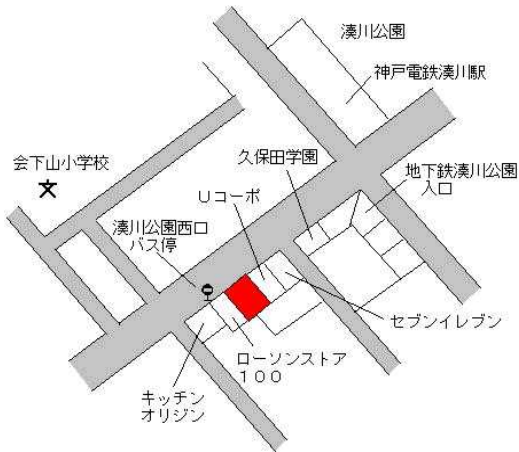

兵庫(県) - 1	神戸市兵庫区荒田町4丁目7番9 「荒田町4-7-6」	200,000円 1.0 % 64㎡
--------------	-------------------------------	--------------------------

神戸市営地下鉄湊川公園 550m

兵庫(県) - 2	神戸市兵庫区本町2丁目2番11外 「本町2-2-10」	177,000円 3.5 % 157㎡
--------------	--------------------------------	---------------------------

神戸市営地下鉄中央市場前 520m

兵庫(県) - 3	神戸市兵庫区神田町143番11 「神田町28-8」	207,000円 1.0 % 119㎡
--------------	------------------------------	---------------------------

神戸市営地下鉄大倉山 660m

兵庫(県) - 4	神戸市兵庫区菊水町7丁目3番4外 「菊水町7-3-13」	160,000円 ▲ 0.6 % 130㎡
--------------	---------------------------------	-----------------------------

神戸市営地下鉄湊川公園 1.1km

兵庫(県) - 5	神戸市兵庫区切戸町8番13 「切戸町8-10」 分譲マンション・ワコーレピア兵庫	198,000円 3.1 % 318㎡
--------------	--	---------------------------

神戸市営地下鉄中央市場前 400m

兵庫(県) - 6	神戸市兵庫区中道通4丁目1番26 「中道通4-1-15」	237,000円 3.9 % 192㎡
--------------	---------------------------------	---------------------------

神戸高速大開 450m

兵庫(県) 5-1	神戸市兵庫区下沢通1丁目4番8 「下沢通1-4-17」 カーサミナトガワ	398,000円 2.1% 122㎡
--------------	--	--------------------------

神戸市営地下鉄湊川公園 70m

兵庫(県) 5-2	神戸市兵庫区羽坂通2丁目1番28 外 「羽坂通2-1-23」 ビッグフォレスト兵庫	347,000円 264㎡
--------------	--	------------------