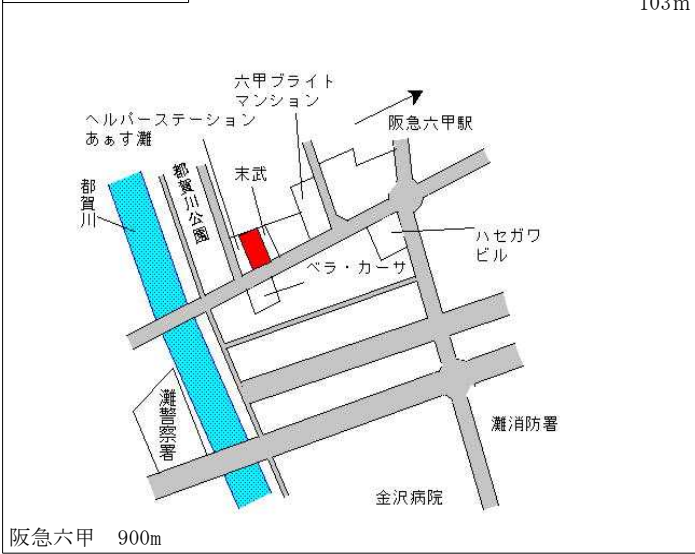

阪急六甲 1.5km

灘(県) - 3	神戸市灘区灘南通3丁目17番3 「灘南通3-3-15」	264,000円 7.3 % 89㎡
-------------	--------------------------------	--------------------------

J R 摩耶 220m

灘(県) - 4	神戸市灘区泉通5丁目2番7 「泉通5-2-6」	275,000円 7.0 % 76㎡
-------------	----------------------------	--------------------------

阪急六甲 500m

灘(県) - 9	神戸市灘区浜田町4丁目20番2 「浜田町4-1-22」 ジョイフル六甲南	218,000円 2.8 % 164㎡
-------------	--	---------------------------

阪神新在家 310m

灘(県) - 10	神戸市灘区鶴甲4丁目12番16 「鶴甲4-12-25」	161,000円 0.0 % 249㎡
--------------	--------------------------------	---------------------------

阪急六甲 2.1km

灘(県) - 11	神戸市灘区都通2丁目18番 「都通2-4-10」	225,000円 4.2 % 70㎡
--------------	-----------------------------	--------------------------

阪神西灘 240m

灘(県) 5 - 1	神戸市灘区友田町2丁目7番23 「友田町2-7-17」 淡陽信用組合灘支店	424,000円 4.7 % 133㎡
---------------	---	---------------------------

阪神新在家 300m

灘(県) 5-2	神戸市灘区篠原南町5丁目5番6 「篠原南町5-5-3」 鮎七福	288,000円 4.3% 103m ²
-------------	---------------------------------------	---------------------------------------

灘(県) 5-3	神戸市灘区水道筋3丁目9番5 フレッシュ・フィールド	374,000円 4.2% 115m ²
-------------	-------------------------------	---------------------------------------