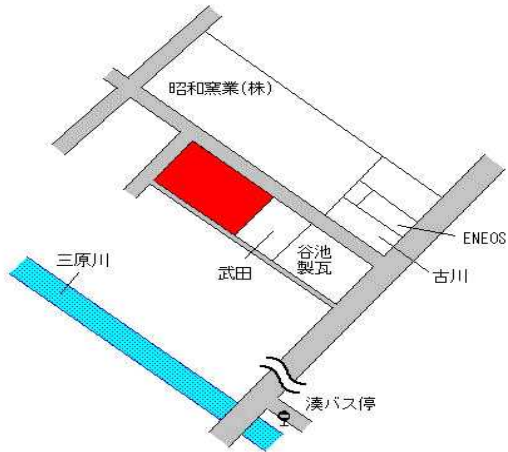

みなと観光マルナカ前バス停 350m

南あわじ(県) 5 - 4	南あわじ市市福永字福永5 4 8 番 6 吉田ビル	56,000円 ▲ 2.6 % 102㎡
------------------	------------------------------	----------------------------

淡路交通市バス停 50m

南あわじ(県) 9 - 1	南あわじ市広田中筋字大丸1 7 0 番 1 外 四国化工機(株)	15,200円 ▲ 5.0 % 19,548㎡
------------------	-------------------------------------	-------------------------------

淡路交通広田東バス停 150m

南あわじ(県)  
9-2

南あわじ市松帆古津路字西原630  
番外

8,200円

▲ 5.7 %

昭和窯業株式会社

4,139㎡

淡路交通湊バス停 500m