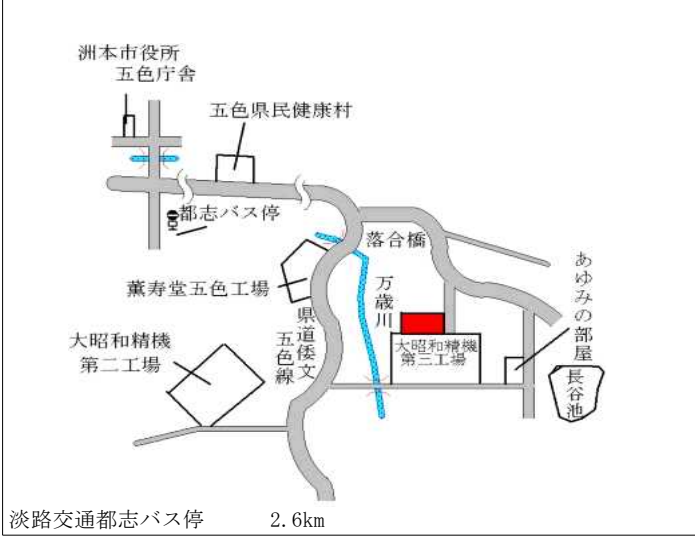

淡路交通都志バス停 350m

洲本(県) - 4	洲本市由良 3 丁目 1 3 2 7 番外 「由良 3 - 7 - 2」	43,100円 ▲ 5.3 % 76㎡
--------------	---	---------------------------

山中
由良
由良湊神社
淡路信用金庫
由良小学校
由良支所前バス停

淡路交通由良支所前バス停 200m

洲本(県) 5 - 1	洲本市栄町 2 丁目 4 7 1 番 2 9 外 「栄町 2 - 3 - 3 7」 原釣具店	129,000円 ▲ 3.0 % 99㎡
----------------	--	----------------------------

イオン洲本店
駐車場 P
エディオン
県道洲本麗賀集線
築地町バス停
廣田証券
元地歯科
坂本
プロシード
淡路信用組合

淡路交通築地町バス停 60m

洲本(県) 5 - 2	洲本市五色町都志字七反田 2 0 0 番 3 (株)大杖呉服店	35,100円 ▲ 4.1 % 510㎡
----------------	---------------------------------------	----------------------------

五色バスセンターバス停
お多福
五色大橋
長井衣料品店
タマ美容室
淡路信用金庫
洲本市役所 五色庁舎

淡路交通五色バスセンターバス停 近接

洲本(県) 9-1	洲本市五色町鮎原小山田字洪田55 0番外 株式会社三宅ハガネ工業所五色工場	8,000円 ▲ 4.8 % 6,313㎡
--------------	---	-----------------------------

洲本(県) 9-2	洲本市桑間字広チ324番3外	45,000円 ▲ 2.2 % 511㎡
--------------	----------------	----------------------------