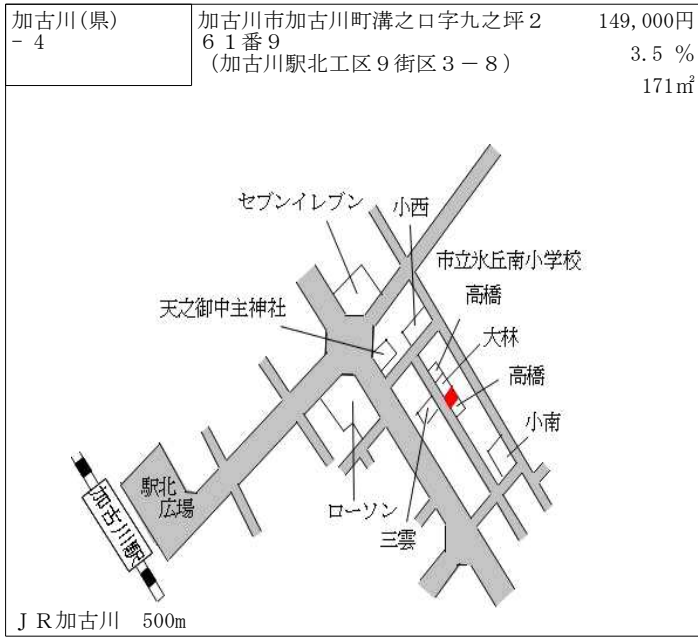

山陽電鉄別府 1.3km

加古川(県) - 10	加古川市尾上町安田字大溝574番 1 1	70,000円 0.0 % 148㎡
----------------	-------------------------	--------------------------

山陽電鉄尾上の松 1.1km

加古川(県) - 11	加古川市加古川町栗津字中在家73 1 番4	120,000円 1.7 % 165㎡
----------------	--------------------------	---------------------------