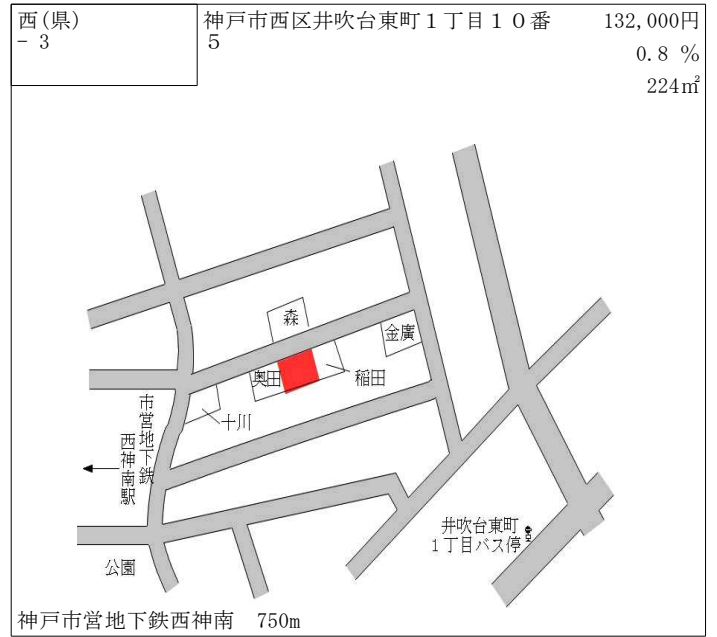

中央(県) 5-11 神戸市中央区三宮町1丁目7番35 5,500,000円
 「三宮町1-7-5」 585㎡
 Style Plaza

J R三ノ宮 170m

中央(県) 5-12 神戸市中央区多聞通3丁目3番18 700,000円
 「多聞通3-3-16」 4.5%
 甲南第一ビル 343㎡

神戸高速高速神戸 近接

中央(県) 5-13 神戸市中央区八雲通5丁目420番 247,000円
 「八雲通5-1-16」 0.4%
 まこと屋 67㎡

阪急春日野道 600m

中央(県) 5-14 神戸市中央区元町通1丁目11番2 2,500,000円
 0 22.0%
 OTOM GARDEN 342㎡

J R元町 110m

中央(県) 5-15 神戸市中央区橘通4丁目2番11外 355,000円
 「橘通4-2-9」 4.4%
 加藤マンション神戸 414㎡

神戸高速高速神戸 300m

西(県) 1 神戸市西区伊川谷町有瀬字土橋66 73,000円
 0番10外 0.7%
 172㎡

J R明石 3.7km

西(県) - 8	神戸市西区押部谷町栄字北萬覚 2 9 0 番 3 7	39,000円 ▲ 2.5 % 214㎡
-------------	-------------------------------	----------------------------

神戸電鉄栄 210m

西(県) - 9	神戸市西区枝吉 1 丁目 1 0 4 番 3	85,500円 0.0 % 107㎡
-------------	------------------------	--------------------------

J R 明石 2.7km

西(県) - 10	神戸市西区富士見が丘 3 丁目 8 番 3	41,100円 ▲ 3.1 % 200㎡
--------------	-----------------------	----------------------------

神戸電鉄押部谷 1.1km

西(県) - 11	神戸市西区上新地 2 丁目 5 番 5	60,700円 0.0 % 335㎡
--------------	---------------------	--------------------------