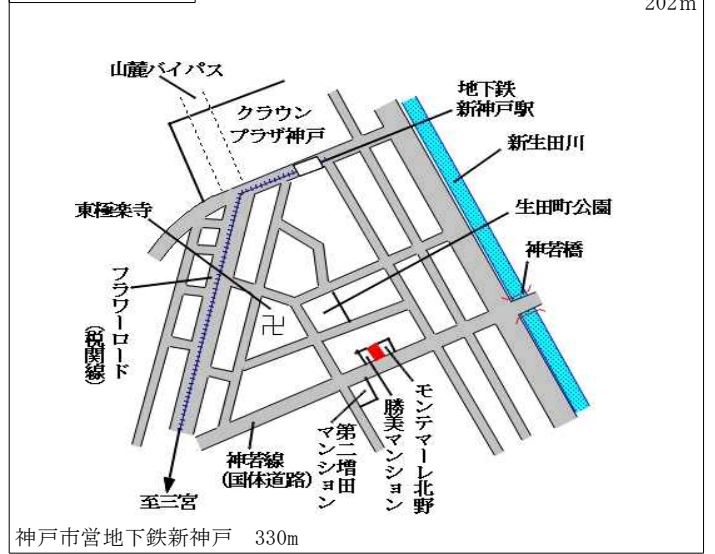

中央(県) 5-5	神戸市中央区三宮町1丁目4番20 「三宮町1-4-2」 CRSX-WEST	2,700,000円 24.4 % 110㎡
--------------	---	------------------------------

中央(県) 5-6	神戸市中央区生田町2丁目329番 「生田町2-2-5」 プレメゾン生田	415,000円 6.4 % 202㎡
--------------	---	---------------------------

中央(県) 5-7	神戸市中央区江戸町104番1外 江戸町104	1,000,000円 23.5 % 1,020㎡
--------------	---------------------------	--------------------------------

中央(県) 5-8	神戸市中央区八幡通4丁目333番 外 「八幡通4-2-9」 フラワーロードビル	2,000,000円 21.2 % 536㎡
--------------	--	------------------------------

中央(県) 5-9	神戸市中央区花隈町33番6外 「花隈町33-15」 合和ビル	583,000円 6.0 % 248㎡
--------------	--------------------------------------	---------------------------

中央(県) 5-10	神戸市中央区栄町通1丁目1番13 外 「栄町通1-1-24」 神戸ライフパートナーズ栄町ビル	1,260,000円 14.5 % 785㎡
---------------	---	------------------------------