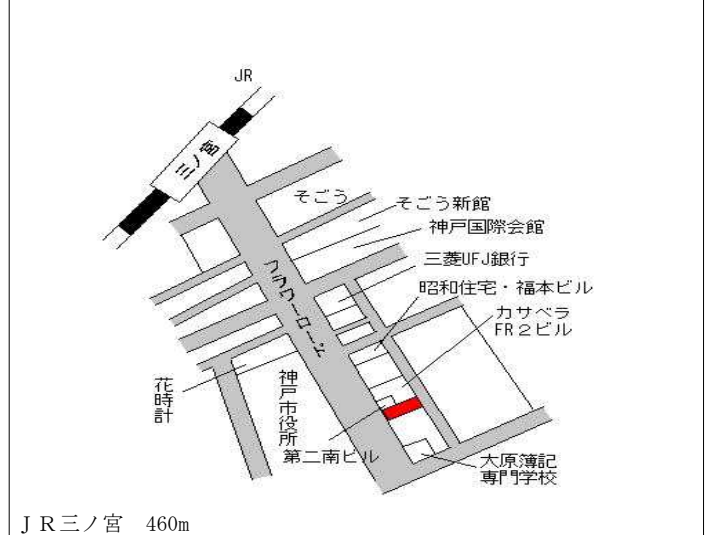

中央(県) 5-5	神戸市中央区三宮町1丁目4番20 「三宮町1-4-2」 CRSX-WEST	2,700,000円 24.4 % 110㎡
--------------	---	------------------------------

中央(県) 5-6	神戸市中央区生田町2丁目329番 「生田町2-2-5」 プレメゾン生田	415,000円 6.4 % 202㎡
--------------	---	---------------------------

中央(県) 5-7	神戸市中央区江戸町104番1外 江戸町104	1,000,000円 23.5 % 1,020㎡
--------------	---------------------------	--------------------------------

中央(県) 5-8	神戸市中央区八幡通4丁目333番 外 「八幡通4-2-9」 フラワーロードビル	2,000,000円 21.2 % 536㎡
--------------	--	------------------------------

中央(県) 5-9	神戸市中央区花隈町33番6外 「花隈町33-15」 合和ビル	583,000円 6.0 % 248㎡
--------------	--------------------------------------	---------------------------

中央(県) 5-10	神戸市中央区栄町通1丁目1番13 外 「栄町通1-1-24」 神戸ライフパートナーズ栄町ビル	1,260,000円 14.5 % 785㎡
---------------	---	------------------------------