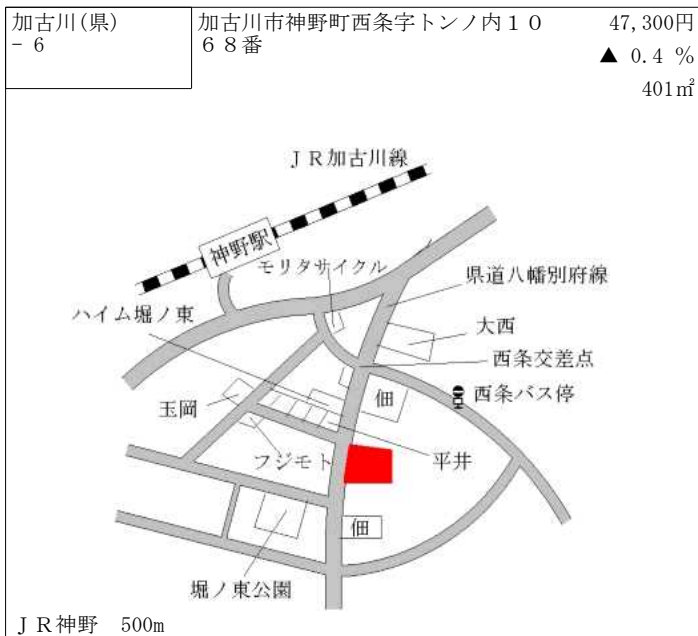

山陽電鉄別府 1.3km

加古川(県) - 10	加古川市尾上町安田字大溝574番 1 1	70,000円 0.0 % 148㎡
----------------	-------------------------	--------------------------

山陽電鉄尾上の松 1.1km

加古川(県) - 11	加古川市加古川町栗津字中在家73 1 番4	120,000円 1.7 % 165㎡
----------------	--------------------------	---------------------------