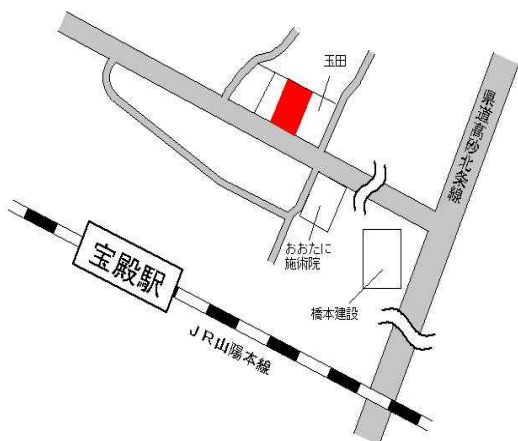

J R 宝殿

3km

加古川(県)
3 - 1

加古川市野口町長砂字老丁田943
番

29,500円
0.0 %
847m²

山陽電鉄浜の宮

1km

加古川(県) 5-1	加古川市加古川町寺家町字西ノ町3 40番2 イマイビル	114,000円 3.6% 211㎡
---------------	-----------------------------------	--------------------------