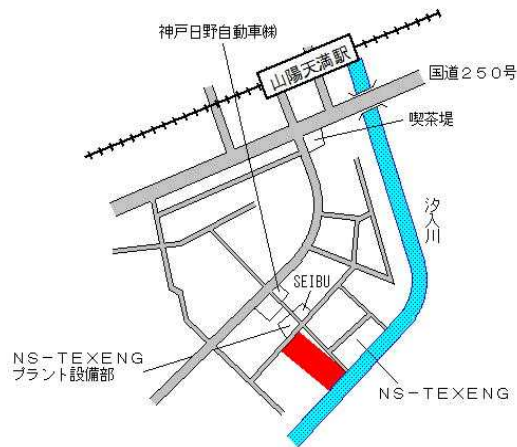

山陽電鉄山陽網干 1.1km

姫路(県) 9-4	姫路市大津区勘兵衛町3丁目2番1 日鉄住金テックスエンジ株式会社	25,500円 1.6% 11,810㎡
--------------	-------------------------------------	----------------------------

山陽電鉄山陽天満 910m

尼崎(県) -1	尼崎市武庫之荘8丁目108番 「武庫之荘8-12-18」	187,000円 0.0% 186㎡
-------------	---------------------------------	--------------------------