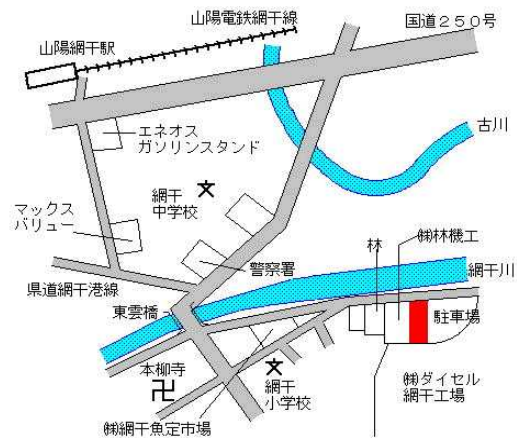

山陽電鉄山陽網干 1.1km

姫路(県) 9-4	姫路市大津区勘兵衛町3丁目2番1 日鉄住金テックスエンジ株式会社	25,500円 1.6% 11,810㎡