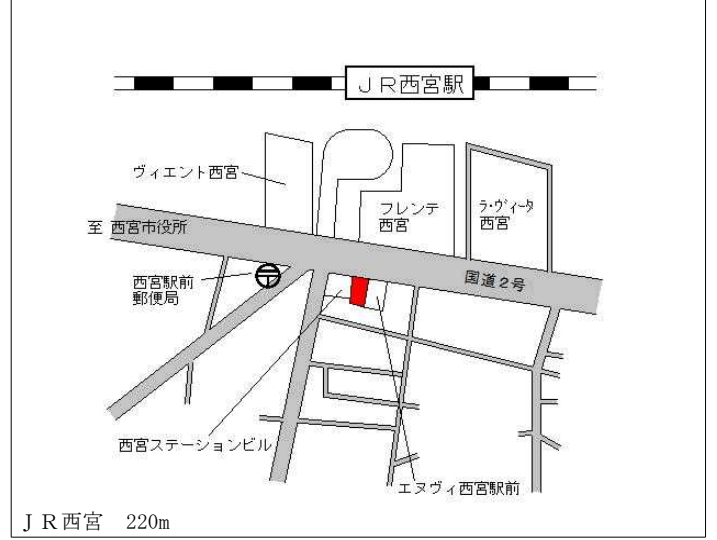

西宮(県) 5-7	西宮市松原町48番 「松原町4-4」 グランディールⅢ	382,000円 1.9% 273㎡