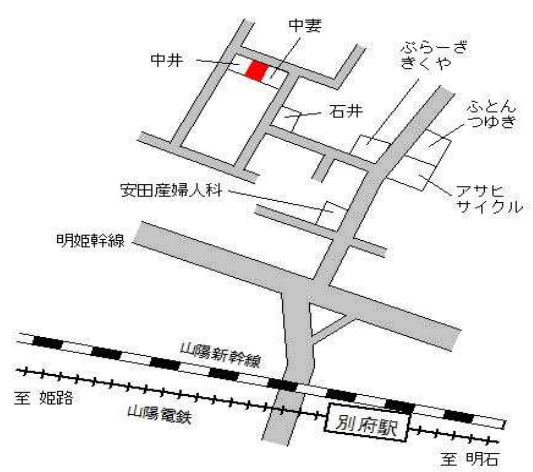

山陽電鉄別府

1.3km

加古川(県)
- 20

加古川市西神吉町宮前字管弦所15
3番1

28,000円
277m²