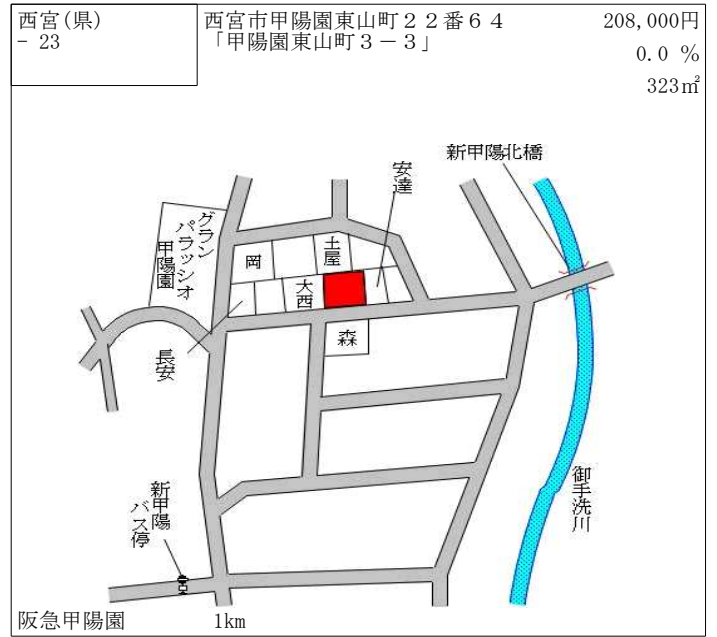

阪急門戸厄神 1.7km

西宮(県) - 6	西宮市神垣町50番7 「神垣町2-22」	247,000円 0.8 % 126㎡
--------------	-------------------------	---------------------------

阪急西宮北口 1.7km

西宮(県) - 7	西宮市桜谷町20番6 「桜谷町12-5」	302,000円 1.3 % 402㎡
--------------	-------------------------	---------------------------

阪急夙川 1.2km

西宮(県) - 8	西宮市獅子ケロ町97番8 「獅子ケロ町8-32」	197,000円 1.0 % 195㎡
--------------	-----------------------------	---------------------------

阪急甲陽園 700m

西宮(県) - 9	西宮市仁川町6丁目126番 「仁川町6-7-7」	180,000円 0.0 % 366㎡
--------------	-----------------------------	---------------------------

阪急仁川 1.3km

西宮(県) - 28	西宮市甲子園春風町22番2 「甲子園春風町6-24」	275,000円 99㎡
---------------	-------------------------------	-----------------

阪神甲子園 1km

西宮(県) - 29	西宮市甲陽園西山町48番8 「甲陽園西山町4-29」	164,000円 0.0 % 305㎡
---------------	-------------------------------	---------------------------