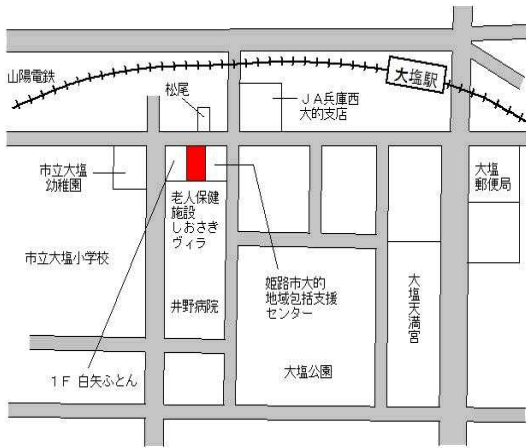

J R はりま勝原 150m

姫路(県) 5 - 15	姫路市花田町一本松字正年36番1 外 日産プリンス兵庫姫路東店	93,800円 1.1 % 1,862㎡
-----------------	---------------------------------------	----------------------------

J R 御着 1.4km

姫路(県) 5 - 16	姫路市夢前町前之庄字下新田117 3番1 西兵庫信用金庫夢前支店	32,200円 ▲ 1.8 % 691㎡
-----------------	--	----------------------------

J R 姫路 17km

姫路(県) 5 - 17	姫路市忍町88番外 クラーク記念国際高等学校	260,000円 0.8 % 231㎡
-----------------	---------------------------	---------------------------

J R 姫路 550m

姫路(県) 5 - 18	姫路市広畑区東新町1丁目34番 株式会社飯塚運動具店	95,500円 ▲ 0.5 % 183㎡
-----------------	-------------------------------	----------------------------

山陽電鉄広畑 400m

姫路(県) 5-19	姫路市大塩町汐浜1丁目21番外 イタリア家庭料理マーレ	65,800円 0.0% 408㎡
---------------	--------------------------------	-------------------------

山陽電鉄大塩 200m

姫路(県) 5-20	姫路市東山字神田251番1 近藤内科医院	89,500円 0.6% 776㎡
---------------	-------------------------	-------------------------

山陽電鉄白浜の宮 1.7km

姫路(県) 5-21	姫路市飾磨区構4丁目143番外 ゴルフパートナー 姫路中地店	98,000円 0.0% 1,291㎡
---------------	-----------------------------------	---------------------------

山陽電鉄亀山 1.2km

姫路(県) 5-22	姫路市増位新町2丁目25番 姫路信用金庫白国支店	135,000円 0.7% 720㎡
---------------	-----------------------------	--------------------------