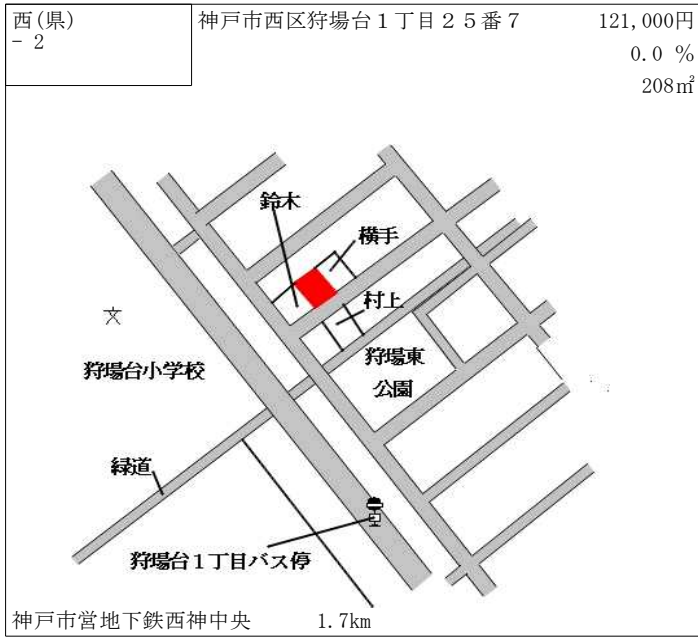

阪急春日野道 600m

中央(県) 5-14 神戸市中央区元町通1丁目11番2 2,500,000円
 0 22.0%
 OTOM GARDEN 342㎡

J R元町 110m

中央(県) 5-15 神戸市中央区橘通4丁目2番11外 355,000円
 「橘通4-2-9」 4.4%
 加藤マンション神戸 414㎡

神戸高速高速神戸 300m

西(県) 1 神戸市西区伊川谷町有瀬字土橋66 73,000円
 0番10外 0.7%
 172㎡

J R明石 3.7km

西(県) - 8	神戸市西区押部谷町栄字北萬覚 2 9 0 番 3 7	39,000円 ▲ 2.5 % 214㎡
-------------	-------------------------------	----------------------------

神戸電鉄栄 210m

西(県) - 9	神戸市西区枝吉 1 丁目 1 0 4 番 3	85,500円 0.0 % 107㎡
-------------	------------------------	--------------------------