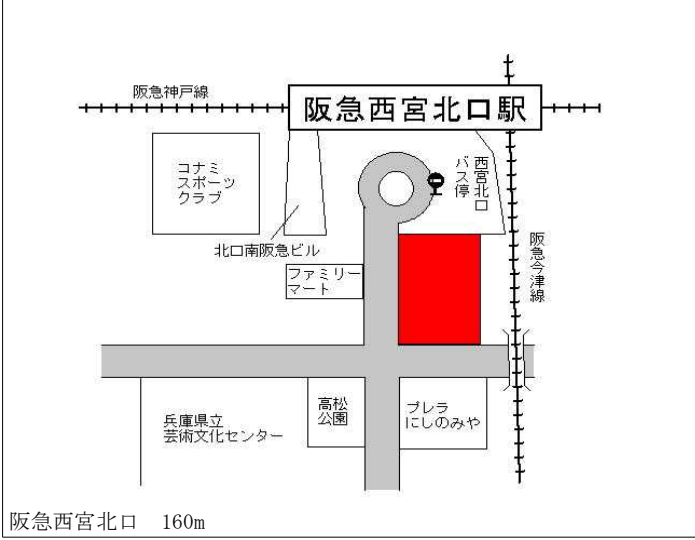

西宮(県) 5-6	西宮市高松町541番外 「高松町5-39」 なでしこビル	865,000円 3.6% 1,821㎡