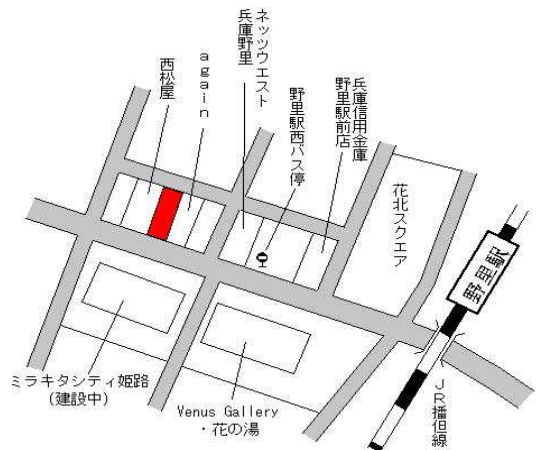

J R 姫路 17km

姫路(県) 5 - 17	姫路市忍町88番外 クラーク記念国際高等学校	260,000円 0.8 % 231㎡
-----------------	---------------------------	---------------------------

J R 姫路 550m

姫路(県) 5 - 18	姫路市広畑区東新町1丁目34番 株式会社飯塚運動具店	95,500円 ▲ 0.5 % 183㎡
-----------------	-------------------------------	----------------------------

山陽電鉄広畑 400m

姫路(県) 5-19	姫路市大塩町汐浜1丁目21番外 イタリア家庭料理マーレ	65,800円 0.0% 408㎡
---------------	--------------------------------	-------------------------

山陽電鉄大塩 200m

姫路(県) 5-20	姫路市東山字神田251番1 近藤内科医院	89,500円 0.6% 776㎡
---------------	-------------------------	-------------------------

山陽電鉄白浜の宮 1.7km

姫路(県) 5-21	姫路市飾磨区構4丁目143番外 ゴルフパートナー 姫路中地店	98,000円 0.0% 1,291㎡
---------------	-----------------------------------	---------------------------

山陽電鉄亀山 1.2km

姫路(県) 5-22	姫路市増位新町2丁目25番 姫路信用金庫白国支店	135,000円 0.7% 720㎡
---------------	-----------------------------	--------------------------