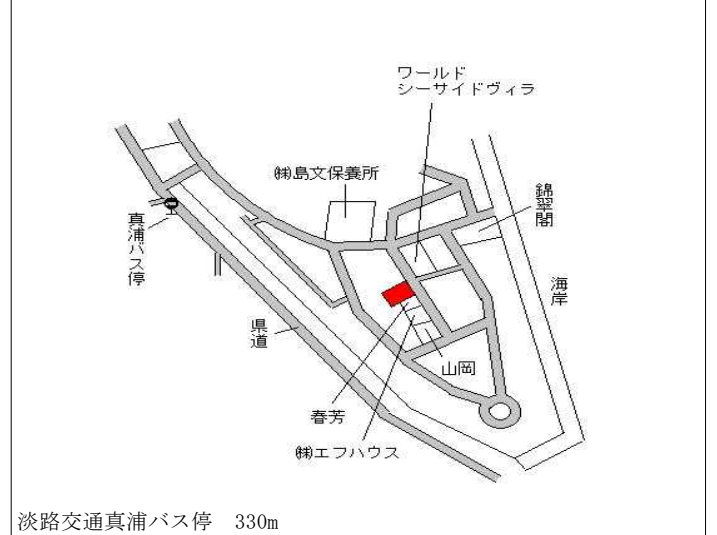

洲本(県) -1	洲本市小路谷字古茂江1283番1 4	27,000円 ▲5.3% 444㎡