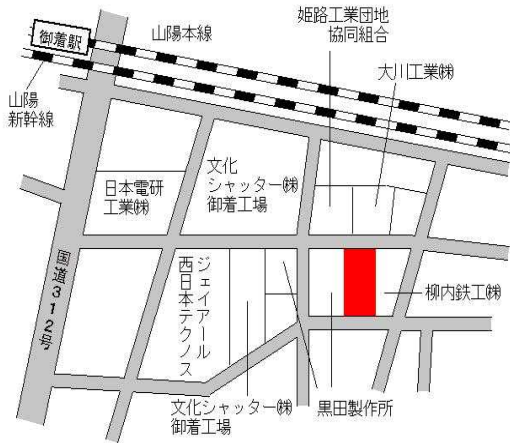

姫路(県) 9-2	姫路市御野町御着字深見181番 22外 有限会社松島熔接工業所	39,400円 1.0% 1,481㎡

J R 御着 600m

姫路(県) 9-3	姫路市網干区新在家字五本松128 3番3外 (株)三徳	35,000円 ▲ 3.6% 1,439㎡