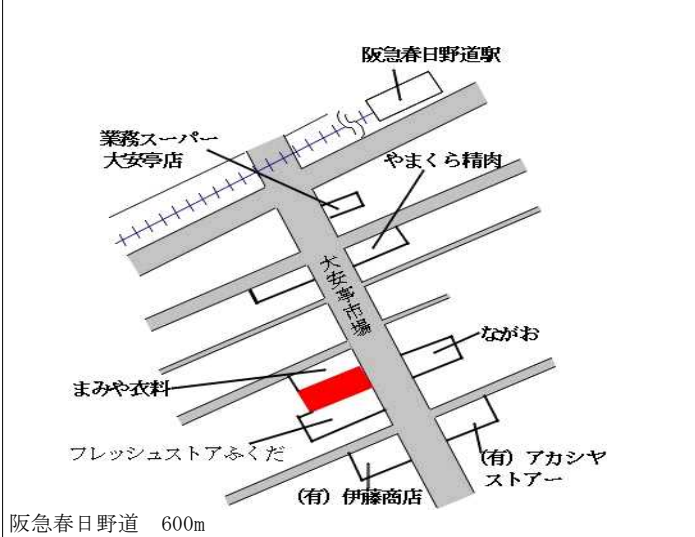

中央(県) 5-9	神戸市中央区花隈町33番6外 「花隈町33-15」 合和ビル	583,000円 6.0 % 248㎡
--------------	--------------------------------------	---------------------------

中央(県) 5-10	神戸市中央区栄町通1丁目1番13 外 「栄町通1-1-24」 神戸ライフパートナーズ栄町ビル	1,260,000円 14.5 % 785㎡
---------------	---	------------------------------

中央(県) 5-11 神戸市中央区三宮町1丁目7番35 5,500,000円
 「三宮町1-7-5」 585㎡
 Style Plaza

J R三ノ宮 170m

中央(県) 5-12 神戸市中央区多聞通3丁目3番18 700,000円
 「多聞通3-3-16」 4.5%
 甲南第一ビル 343㎡

神戸高速高速神戸 近接

中央(県) 5-13 神戸市中央区八雲通5丁目420番 247,000円
 「八雲通5-1-16」 0.4%
 まこと屋 67㎡

阪急春日野道 600m

中央(県) 5-14 神戸市中央区元町通1丁目11番2 2,500,000円
 0 22.0%
 OTOM GARDEN 342㎡

J R元町 110m

中央(県) 5-15 神戸市中央区橘通4丁目2番11外 355,000円
 「橘通4-2-9」 4.4%
 加藤マンション神戸 414㎡

神戸高速高速神戸 300m

西(県) 1 神戸市西区伊川谷町有瀬字土橋66 73,000円
 0番10外 0.7%
 172㎡