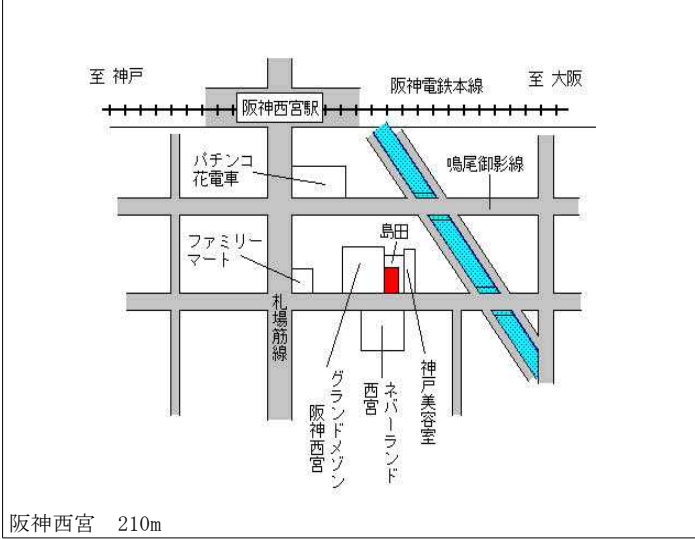

阪急甲東園 240m

西宮(県) 5-6	西宮市高松町541番外 「高松町5-39」 なでしこビル	865,000円 3.6% 1,821㎡
--------------	------------------------------------	----------------------------

西宮(県) 5-7	西宮市松原町48番 「松原町4-4」 グランディールⅢ	382,000円 1.9% 273㎡
--------------	-----------------------------------	--------------------------

西宮(県) 5-8	西宮市戸田町23番3 「戸田町6-11」 AERIE TOWER	335,000円 3.1% 89㎡
--------------	--	-------------------------

西宮(県) 5-9	西宮市城ヶ堀町27番6 「城ヶ堀町6-12」 ギャラリー西宮ビル	319,000円 2.2% 76㎡
--------------	--	-------------------------