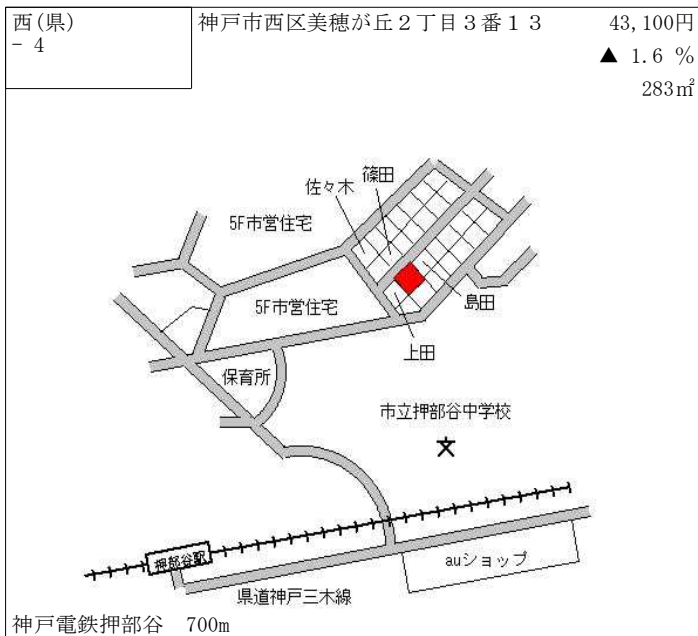

中央(県) 5-11 神戸市中央区三宮町1丁目7番35 5,500,000円
 「三宮町1-7-5」 585㎡
 Style Plaza

J R三ノ宮 170m

中央(県) 5-12 神戸市中央区多聞通3丁目3番18 700,000円
 「多聞通3-3-16」 4.5%
 甲南第一ビル 343㎡

神戸高速高速神戸 近接

中央(県) 5-13 神戸市中央区八雲通5丁目420番 247,000円
 「八雲通5-1-16」 0.4%
 まこと屋 67㎡

阪急春日野道 600m

中央(県) 5-14 神戸市中央区元町通1丁目11番2 2,500,000円
 0 22.0%
 OTOM GARDEN 342㎡

J R元町 110m

中央(県) 5-15 神戸市中央区橘通4丁目2番11外 355,000円
 「橘通4-2-9」 4.4%
 加藤マンション神戸 414㎡

神戸高速高速神戸 300m

西(県) 1 神戸市西区伊川谷町有瀬字土橋66 73,000円
 0番10外 0.7%
 172㎡

J R明石 3.7km

西(県) - 8	神戸市西区押部谷町栄字北萬覚 2 9 0 番 3 7	39,000円 ▲ 2.5 % 214㎡
-------------	-------------------------------	----------------------------

神戸電鉄栄 210m

西(県) - 9	神戸市西区枝吉 1 丁目 1 0 4 番 3	85,500円 0.0 % 107㎡
-------------	------------------------	--------------------------

J R 明石 2.7km

西(県) - 10	神戸市西区富士見が丘 3 丁目 8 番 3	41,100円 ▲ 3.1 % 200㎡
--------------	-----------------------	----------------------------

神戸電鉄押部谷 1.1km

西(県) - 11	神戸市西区上新地 2 丁目 5 番 5	60,700円 0.0 % 335㎡
--------------	---------------------	--------------------------