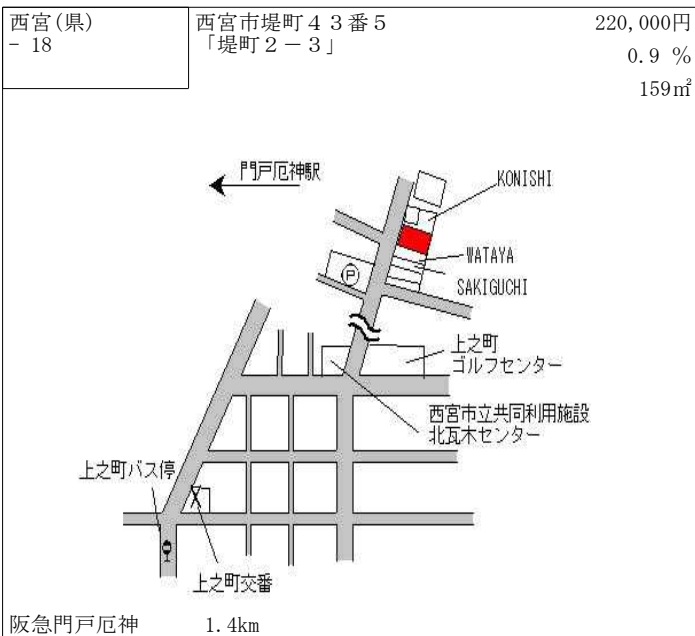

阪急門戸厄神 1.7km

西宮(県) - 6	西宮市神垣町50番7 「神垣町2-22」	247,000円 0.8 % 126㎡
--------------	-------------------------	---------------------------

阪急西宮北口 1.7km

西宮(県) - 7	西宮市桜谷町20番6 「桜谷町12-5」	302,000円 1.3 % 402㎡
--------------	-------------------------	---------------------------

阪急夙川 1.2km

西宮(県) - 8	西宮市獅子ケロ町97番8 「獅子ケロ町8-32」	197,000円 1.0 % 195㎡
--------------	-----------------------------	---------------------------

阪急甲陽園 700m

西宮(県) - 9	西宮市仁川町6丁目126番 「仁川町6-7-7」	180,000円 0.0 % 366㎡
--------------	-----------------------------	---------------------------

阪急仁川 1.3km

西宮(県) - 28	西宮市甲子園春風町22番2 「甲子園春風町6-24」	275,000円 99㎡
---------------	-------------------------------	-----------------

阪神甲子園 1km

西宮(県) - 29	西宮市甲陽園西山町48番8 「甲陽園西山町4-29」	164,000円 0.0 % 305㎡
---------------	-------------------------------	---------------------------