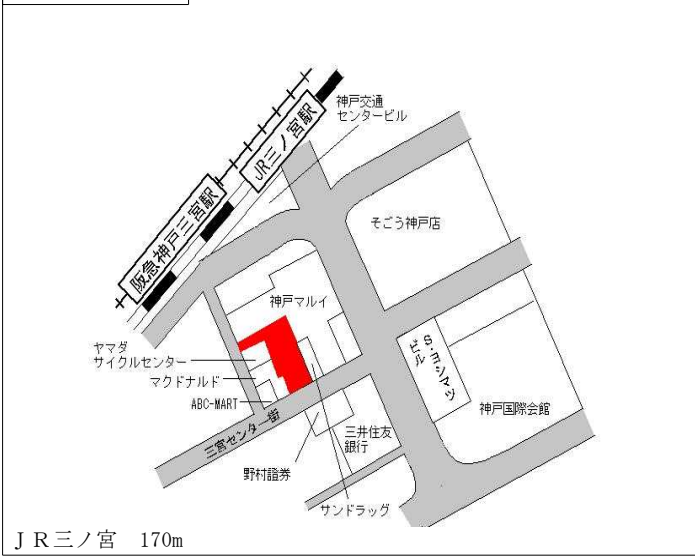

中央(県) 5-5	神戸市中央区三宮町1丁目4番20 「三宮町1-4-2」 CRSX-WEST	2,700,000円 24.4 % 110㎡
--------------	---	------------------------------

中央(県) 5-6	神戸市中央区生田町2丁目329番 「生田町2-2-5」 プレメゾン生田	415,000円 6.4 % 202㎡
--------------	---	---------------------------

中央(県) 5-7	神戸市中央区江戸町104番1外 江戸町104	1,000,000円 23.5 % 1,020㎡
--------------	---------------------------	--------------------------------

中央(県) 5-8	神戸市中央区八幡通4丁目333番 外 「八幡通4-2-9」 フラワーロードビル	2,000,000円 21.2 % 536㎡
--------------	--	------------------------------

中央(県) 5-9	神戸市中央区花隈町33番6外 「花隈町33-15」 合和ビル	583,000円 6.0 % 248㎡
--------------	--------------------------------------	---------------------------

中央(県) 5-10	神戸市中央区栄町通1丁目1番13 外 「栄町通1-1-24」 神戸ライフパートナーズ栄町ビル	1,260,000円 14.5 % 785㎡
---------------	---	------------------------------

中央(県) 5-11 神戸市中央区三宮町1丁目7番35 5,500,000円
 「三宮町1-7-5」 585㎡
 Style Plaza

J R三ノ宮 170m

中央(県) 5-12 神戸市中央区多聞通3丁目3番18 700,000円
 「多聞通3-3-16」 4.5%
 甲南第一ビル 343㎡

神戸高速高速神戸 近接

中央(県) 5-13 神戸市中央区八雲通5丁目420番 247,000円
 「八雲通5-1-16」 0.4%
 まこと屋 67㎡