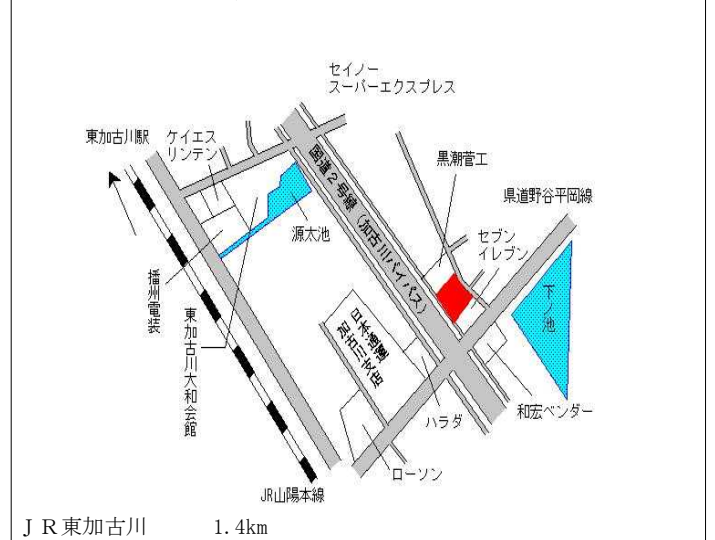

加古川(県) 9-1	加古川市平岡町高畑字辻ケ内331 番6 セイノースーパーエクスプレス	46,800円 0.6% 930㎡

J R 東加古川 1.4km