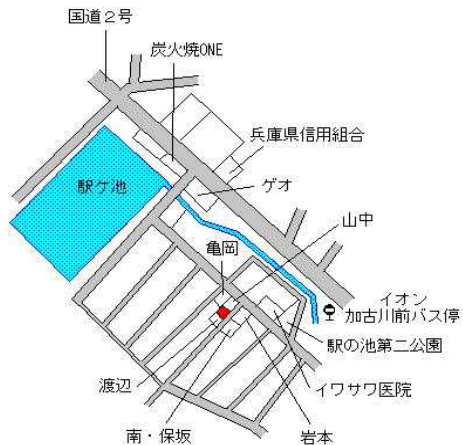

加古川(県)
- 16

加古川市野口町野口字駅ノ池119
番90

98,000円
0.0 %
169m²

J R 東加古川

1.4km

加古川(県)
- 17

加古川市加古川町中津字北河原76
番7

75,700円
▲ 0.4 %
130m²