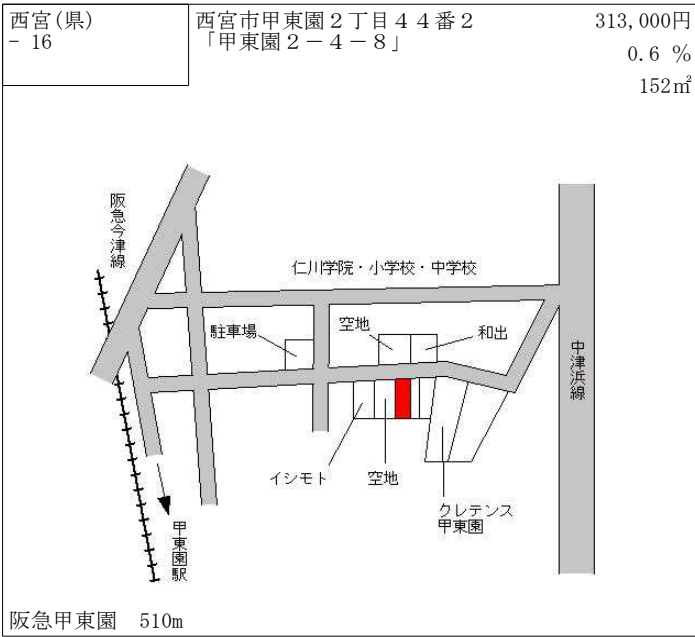

阪急門戸厄神 1.7km

西宮(県) - 6	西宮市神垣町50番7 「神垣町2-22」	247,000円 0.8 % 126㎡
--------------	-------------------------	---------------------------

阪急西宮北口 1.7km

西宮(県) - 7	西宮市桜谷町20番6 「桜谷町12-5」	302,000円 1.3 % 402㎡
--------------	-------------------------	---------------------------

阪急夙川 1.2km

西宮(県) - 8	西宮市獅子ケロ町97番8 「獅子ケロ町8-32」	197,000円 1.0 % 195㎡
--------------	-----------------------------	---------------------------

阪急甲陽園 700m

西宮(県) - 9	西宮市仁川町6丁目126番 「仁川町6-7-7」	180,000円 0.0 % 366㎡
--------------	-----------------------------	---------------------------

阪急仁川 1.3km

西宮(県) - 28	西宮市甲子園春風町22番2 「甲子園春風町6-24」	275,000円 99㎡
---------------	-------------------------------	-----------------

阪神甲子園 1km

西宮(県) - 29	西宮市甲陽園西山町48番8 「甲陽園西山町4-29」	164,000円 0.0 % 305㎡
---------------	-------------------------------	---------------------------