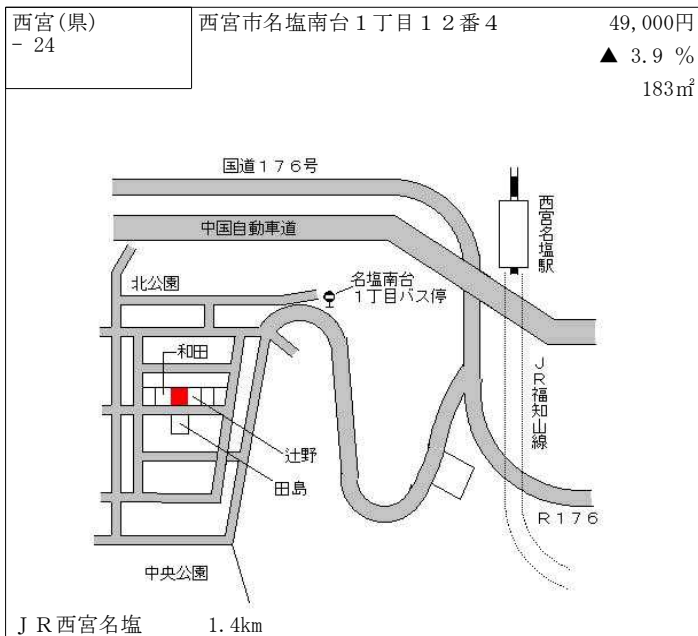

阪急門戸厄神 1.7km

西宮(県) - 6	西宮市神垣町50番7 「神垣町2-22」	247,000円 0.8 % 126㎡
--------------	-------------------------	---------------------------

阪急西宮北口 1.7km

西宮(県) - 7	西宮市桜谷町20番6 「桜谷町12-5」	302,000円 1.3 % 402㎡
--------------	-------------------------	---------------------------

阪急夙川 1.2km

西宮(県) - 8	西宮市獅子ケロ町97番8 「獅子ケロ町8-32」	197,000円 1.0 % 195㎡
--------------	-----------------------------	---------------------------

阪急甲陽園 700m

西宮(県) - 9	西宮市仁川町6丁目126番 「仁川町6-7-7」	180,000円 0.0 % 366㎡
--------------	-----------------------------	---------------------------

阪急仁川 1.3km

西宮(県) - 28	西宮市甲子園春風町22番2 「甲子園春風町6-24」	275,000円 99㎡
---------------	-------------------------------	-----------------

阪神甲子園 1km

西宮(県) - 29	西宮市甲陽園西山町48番8 「甲陽園西山町4-29」	164,000円 0.0 % 305㎡
---------------	-------------------------------	---------------------------