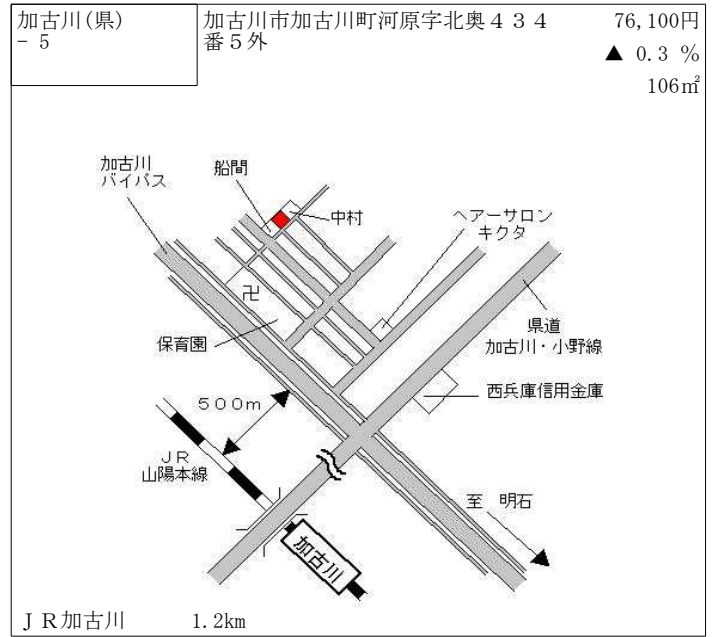

山陽電鉄別府 1.3km

加古川(県) - 10	加古川市尾上町安田字大溝574番 1 1	70,000円 0.0 % 148㎡
----------------	-------------------------	--------------------------

山陽電鉄尾上の松 1.1km

加古川(県) - 11	加古川市加古川町栗津字中在家73 1 番4	120,000円 1.7 % 165㎡
----------------	--------------------------	---------------------------