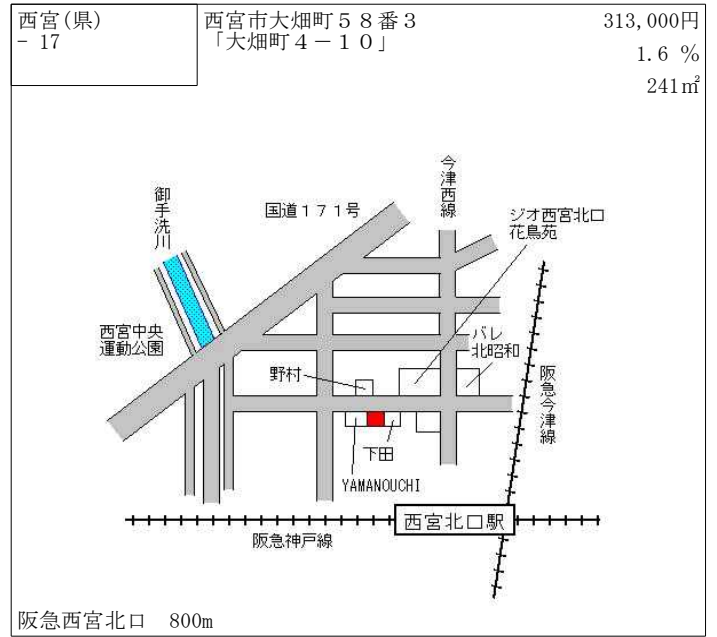

阪急門戸厄神 1.7km

西宮(県) - 6	西宮市神垣町50番7 「神垣町2-22」	247,000円 0.8 % 126㎡
--------------	-------------------------	---------------------------

阪急西宮北口 1.7km

西宮(県) - 7	西宮市桜谷町20番6 「桜谷町12-5」	302,000円 1.3 % 402㎡
--------------	-------------------------	---------------------------

阪急夙川 1.2km

西宮(県) - 8	西宮市獅子ケロ町97番8 「獅子ケロ町8-32」	197,000円 1.0 % 195㎡
--------------	-----------------------------	---------------------------

阪急甲陽園 700m

西宮(県) - 9	西宮市仁川町6丁目126番 「仁川町6-7-7」	180,000円 0.0 % 366㎡
--------------	-----------------------------	---------------------------

阪急仁川 1.3km

西宮(県) - 28	西宮市甲子園春風町22番2 「甲子園春風町6-24」	275,000円 99㎡
---------------	-------------------------------	-----------------

阪神甲子園 1km

西宮(県) - 29	西宮市甲陽園西山町48番8 「甲陽園西山町4-29」	164,000円 0.0 % 305㎡
---------------	-------------------------------	---------------------------