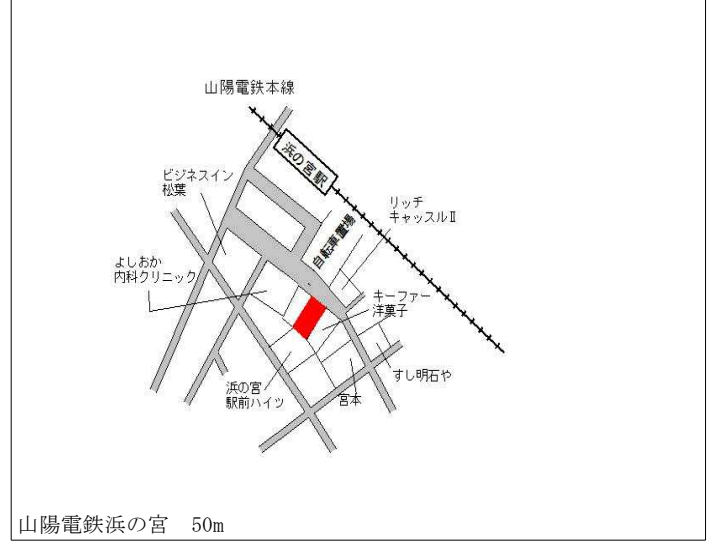

加古川(県) 5-2	加古川市尾上町口里浜ノ宮814 番99 コーヒー Candm	59,300円 ▲0.3% 243㎡

山陽電鉄浜の宮 50m