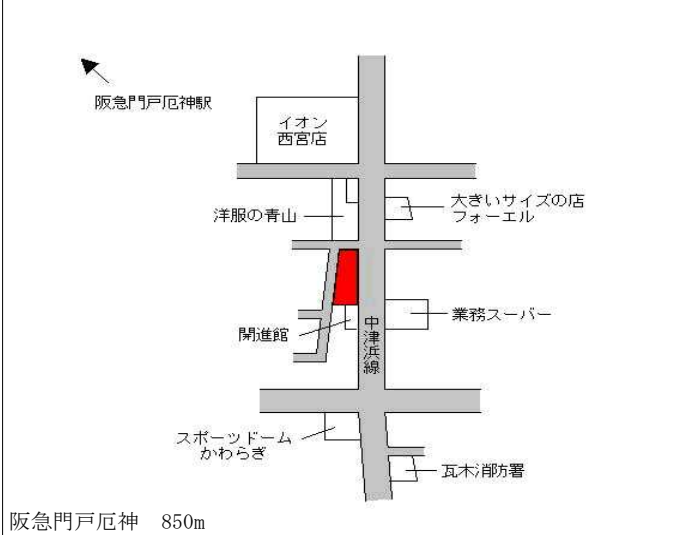

西宮(県) 5-10	西宮市薬師町250番1外 「薬師町2-38」 T S U T A Y A 西宮薬師町店 外	324,000円 0.6% 2,231㎡