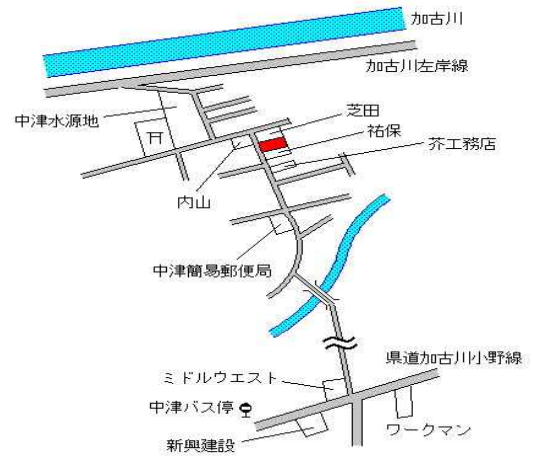

J R 日岡

1.1km

加古川(県)
- 18

加古川市平岡町新在家字鶴池ノ内1
192番118

103,000円
0.0 %
181m²