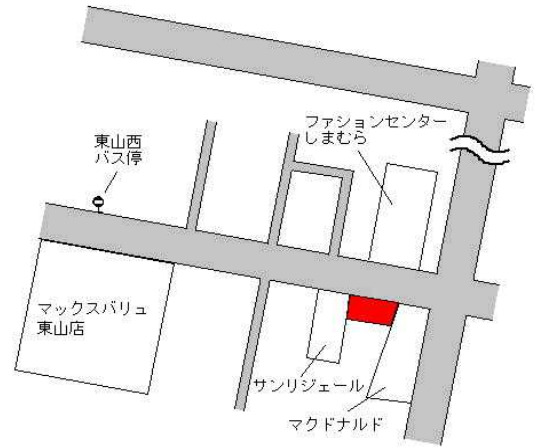

J R はりま勝原 150m

姫路(県) 5 - 15	姫路市花田町一本松字正年36番1 外 日産プリンス兵庫姫路東店	93,800円 1.1 % 1,862㎡
-----------------	---------------------------------------	----------------------------

J R 御着 1.4km

姫路(県) 5 - 16	姫路市夢前町前之庄字下新田117 3番1 西兵庫信用金庫夢前支店	32,200円 ▲ 1.8 % 691㎡
-----------------	--	----------------------------

J R 姫路 17km

姫路(県) 5 - 17	姫路市忍町88番外 クラーク記念国際高等学校	260,000円 0.8 % 231㎡
-----------------	---------------------------	---------------------------

J R 姫路 550m

姫路(県) 5 - 18	姫路市広畑区東新町1丁目34番 株式会社飯塚運動具店	95,500円 ▲ 0.5 % 183㎡
-----------------	-------------------------------	----------------------------

山陽電鉄広畑 400m

姫路(県) 5-19	姫路市大塩町汐浜1丁目21番外 イタリア家庭料理マーレ	65,800円 0.0% 408㎡
---------------	--------------------------------	-------------------------

山陽電鉄大塩 200m

姫路(県) 5-20	姫路市東山字神田251番1 近藤内科医院	89,500円 0.6% 776㎡
---------------	-------------------------	-------------------------