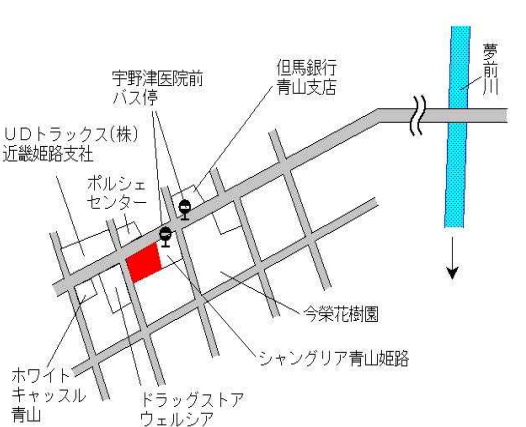

姫路(県) 5-19	姫路市大塩町汐浜1丁目21番外 イタリア家庭料理マーレ	65,800円 0.0% 408㎡

姫路(県) 5-20	姫路市東山字神田251番1 近藤内科医院	89,500円 0.6% 776㎡

姫路(県) 5-21	姫路市飾磨区構4丁目143番外 ゴルフパートナー 姫路中地店	98,000円 0.0% 1,291㎡

姫路(県) 5-22	姫路市増位新町2丁目25番 姫路信用金庫白国支店	135,000円 0.7% 720㎡

姫路(県) 5-23	姫路市青山西2丁目1289番外 「青山西2-17-17」 ローソン姫路青山西店	74,600円 ▲0.5% 1,245㎡

J R 余部 2.7km

姫路(県) 9-1	姫路市花田町高木字西中川原530番3	18,500円 ▲7.5% 629㎡