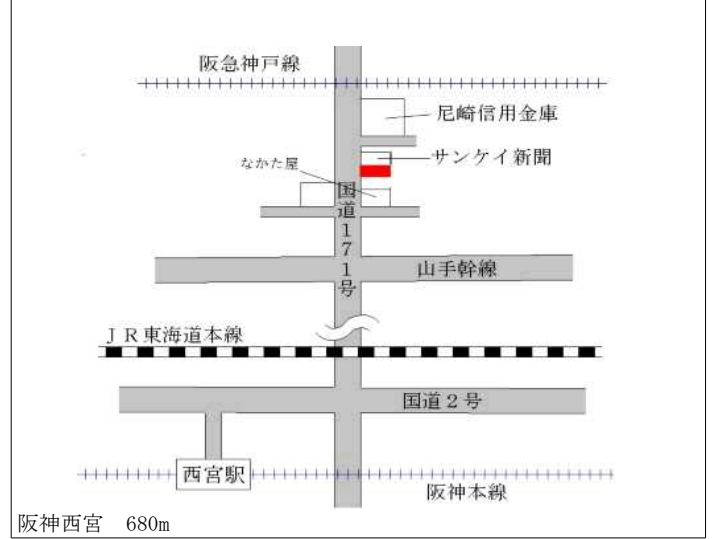

阪急甲東園 240m

西宮(県) 5-6	西宮市高松町541番外 「高松町5-39」 なでしこビル	865,000円 3.6% 1,821㎡
--------------	------------------------------------	----------------------------

西宮(県) 5-7	西宮市松原町48番 「松原町4-4」 グランディールⅢ	382,000円 1.9% 273㎡
--------------	-----------------------------------	--------------------------

西宮(県) 5-8	西宮市戸田町23番3 「戸田町6-11」 AERIE TOWER	335,000円 3.1% 89㎡
--------------	--	-------------------------

西宮(県) 5-9	西宮市城ヶ堀町27番6 「城ヶ堀町6-12」 ギャラリー西宮ビル	319,000円 2.2% 76㎡
--------------	--	-------------------------