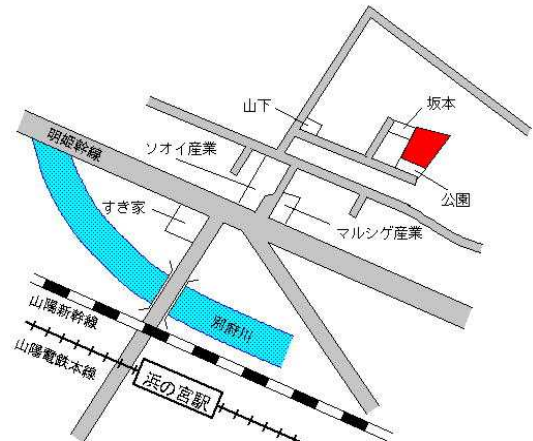

J R 宝殿

3km

加古川(県)
3 - 1

加古川市野口町長砂字老丁田943
番

29,500円
0.0 %
847m²

山陽電鉄浜の宮

1km

加古川(県) 5-1	加古川市加古川町寺家町字西ノ町3 40番2 イマイビル	114,000円 3.6% 211㎡
---------------	-----------------------------------	--------------------------