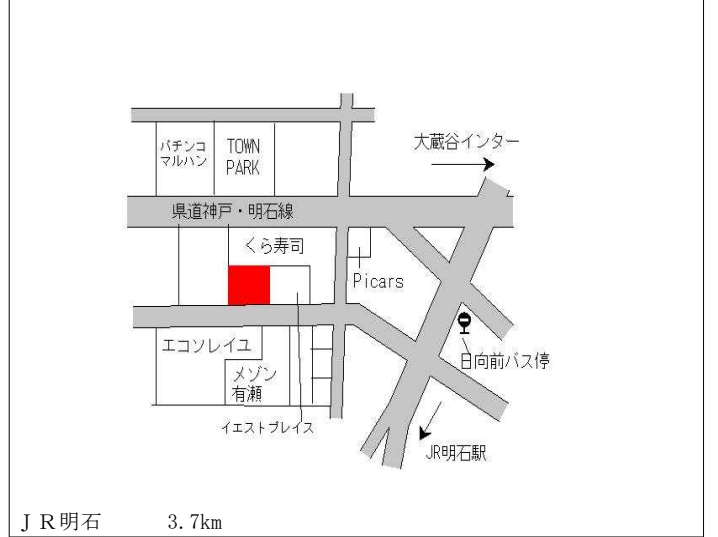

中央(県) 5-9	神戸市中央区花隈町33番6外 「花隈町33-15」 合和ビル	583,000円 6.0 % 248㎡
--------------	--------------------------------------	---------------------------

中央(県) 5-10	神戸市中央区栄町通1丁目1番13 外 「栄町通1-1-24」 神戸ライフパートナーズ栄町ビル	1,260,000円 14.5 % 785㎡
---------------	---	------------------------------

中央(県) 5-11 神戸市中央区三宮町1丁目7番35 5,500,000円
 「三宮町1-7-5」 585㎡
 Style Plaza

J R三ノ宮 170m

中央(県) 5-12 神戸市中央区多聞通3丁目3番18 700,000円
 「多聞通3-3-16」 4.5%
 甲南第一ビル 343㎡

神戸高速高速神戸 近接

中央(県) 5-13 神戸市中央区八雲通5丁目420番 247,000円
 「八雲通5-1-16」 0.4%
 まこと屋 67㎡

阪急春日野道 600m

中央(県) 5-14 神戸市中央区元町通1丁目11番2 2,500,000円
 0 22.0%
 OTOM GARDEN 342㎡

J R元町 110m

中央(県) 5-15 神戸市中央区橘通4丁目2番11外 355,000円
 「橘通4-2-9」 4.4%
 加藤マンション神戸 414㎡

神戸高速高速神戸 300m

西(県) 1 神戸市西区伊川谷町有瀬字土橋66 73,000円
 0番10外 0.7%
 172㎡

J R明石 3.7km

西(県) - 8	神戸市西区押部谷町栄字北萬覚 2 9 0 番 3 7	39,000円 ▲ 2.5 % 214㎡
-------------	-------------------------------	----------------------------

神戸電鉄栄 210m

西(県) - 9	神戸市西区枝吉 1 丁目 1 0 4 番 3	85,500円 0.0 % 107㎡
-------------	------------------------	--------------------------