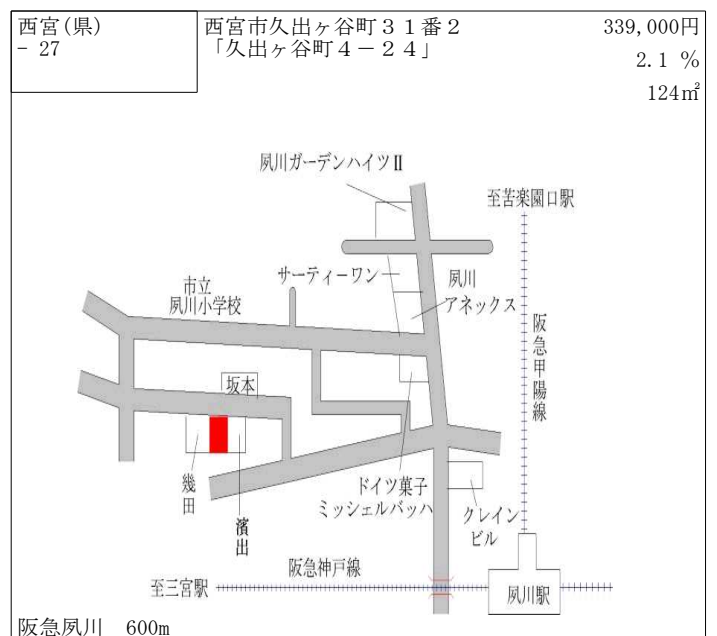

阪急門戸厄神 1.7km

西宮(県) - 6	西宮市神垣町50番7 「神垣町2-22」	247,000円 0.8 % 126㎡
--------------	-------------------------	---------------------------

阪急西宮北口 1.7km

西宮(県) - 7	西宮市桜谷町20番6 「桜谷町12-5」	302,000円 1.3 % 402㎡
--------------	-------------------------	---------------------------

阪急夙川 1.2km

西宮(県) - 8	西宮市獅子ケロ町97番8 「獅子ケロ町8-32」	197,000円 1.0 % 195㎡
--------------	-----------------------------	---------------------------

阪急甲陽園 700m

西宮(県) - 9	西宮市仁川町6丁目126番 「仁川町6-7-7」	180,000円 0.0 % 366㎡
--------------	-----------------------------	---------------------------

阪急仁川 1.3km

西宮(県) - 28	西宮市甲子園春風町22番2 「甲子園春風町6-24」	275,000円 99㎡
---------------	-------------------------------	-----------------

阪神甲子園 1km

西宮(県) - 29	西宮市甲陽園西山町48番8 「甲陽園西山町4-29」	164,000円 0.0 % 305㎡
---------------	-------------------------------	---------------------------