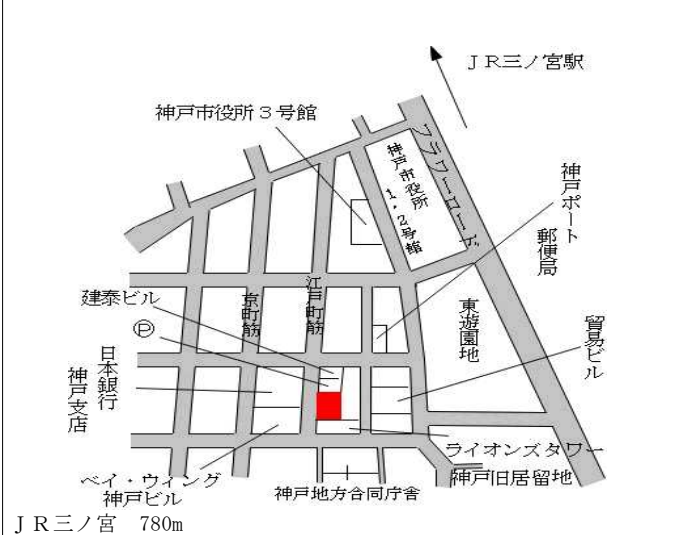

中央(県) 5-5	神戸市中央区三宮町1丁目4番20 「三宮町1-4-2」 CRSX-WEST	2,700,000円 24.4 % 110㎡
--------------	---	------------------------------

中央(県) 5-6	神戸市中央区生田町2丁目329番 「生田町2-2-5」 プレメゾン生田	415,000円 6.4 % 202㎡
--------------	---	---------------------------

中央(県) 5-7	神戸市中央区江戸町104番1外 江戸町104	1,000,000円 23.5 % 1,020㎡
--------------	---------------------------	--------------------------------

中央(県) 5-8	神戸市中央区八幡通4丁目333番 外 「八幡通4-2-9」 フラワーロードビル	2,000,000円 21.2 % 536㎡
--------------	--	------------------------------

中央(県) 5-9	神戸市中央区花隈町33番6外 「花隈町33-15」 合和ビル	583,000円 6.0 % 248㎡
--------------	--------------------------------------	---------------------------

中央(県) 5-10	神戸市中央区栄町通1丁目1番13 外 「栄町通1-1-24」 神戸ライフパートナーズ栄町ビル	1,260,000円 14.5 % 785㎡
---------------	---	------------------------------