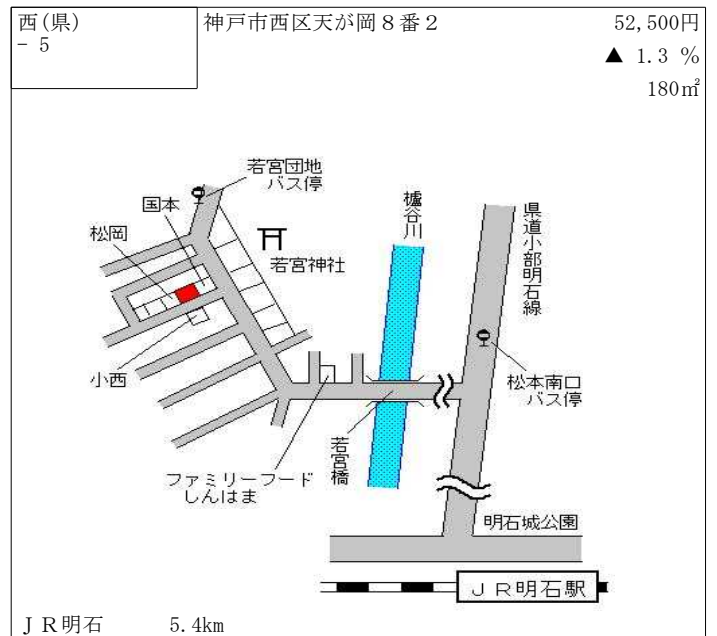

阪急春日野道 600m

中央(県) 5-14 神戸市中央区元町通1丁目11番2 2,500,000円
 0 22.0%
 OTOM GARDEN 342㎡

J R元町 110m

中央(県) 5-15 神戸市中央区橘通4丁目2番11外 355,000円
 「橘通4-2-9」 4.4%
 加藤マンション神戸 414㎡

神戸高速高速神戸 300m

西(県) 1 神戸市西区伊川谷町有瀬字土橋66 73,000円
 0番10外 0.7%
 172㎡

J R明石 3.7km

西(県) - 8	神戸市西区押部谷町栄字北萬覚 2 9 0 番 3 7	39,000円 ▲ 2.5 % 214㎡
-------------	-------------------------------	----------------------------

神戸電鉄栄 210m

西(県) - 9	神戸市西区枝吉 1 丁目 1 0 4 番 3	85,500円 0.0 % 107㎡
-------------	------------------------	--------------------------