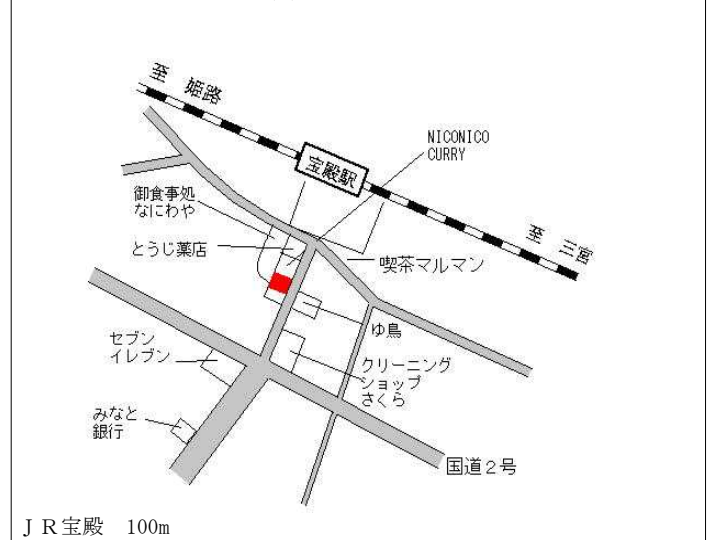

加古川(県) 5-4	加古川市米田町平津字道堂456番 9 八木整骨院	93,000円 0.0% 188㎡

J R 宝殿 100m