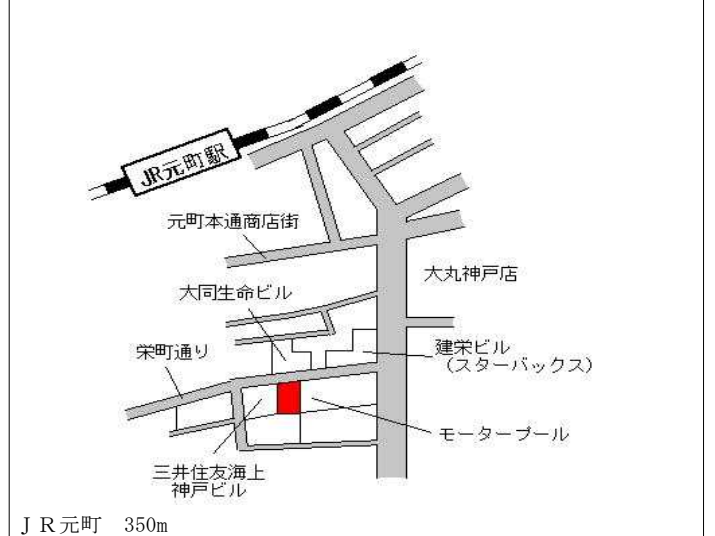

中央(県) 5-5	神戸市中央区三宮町1丁目4番20 「三宮町1-4-2」 CRSX-WEST	2,700,000円 24.4 % 110㎡
--------------	---	------------------------------

中央(県) 5-6	神戸市中央区生田町2丁目329番 「生田町2-2-5」 プレメゾン生田	415,000円 6.4 % 202㎡
--------------	---	---------------------------

中央(県) 5-7	神戸市中央区江戸町104番1外 江戸町104	1,000,000円 23.5 % 1,020㎡
--------------	---------------------------	--------------------------------

中央(県) 5-8	神戸市中央区八幡通4丁目333番 外 「八幡通4-2-9」 フラワーロードビル	2,000,000円 21.2 % 536㎡
--------------	--	------------------------------

中央(県) 5-9	神戸市中央区花隈町33番6外 「花隈町33-15」 合和ビル	583,000円 6.0 % 248㎡
--------------	--------------------------------------	---------------------------

中央(県) 5-10	神戸市中央区栄町通1丁目1番13 外 「栄町通1-1-24」 神戸ライフパートナーズ栄町ビル	1,260,000円 14.5 % 785㎡
---------------	---	------------------------------

中央(県) 5-11 神戸市中央区三宮町1丁目7番35 5,500,000円
 「三宮町1-7-5」 585㎡
 Style Plaza

J R三ノ宮 170m

中央(県) 5-12 神戸市中央区多聞通3丁目3番18 700,000円
 「多聞通3-3-16」 4.5%
 甲南第一ビル 343㎡

神戸高速高速神戸 近接

中央(県) 5-13 神戸市中央区八雲通5丁目420番 247,000円
 「八雲通5-1-16」 0.4%
 まこと屋 67㎡