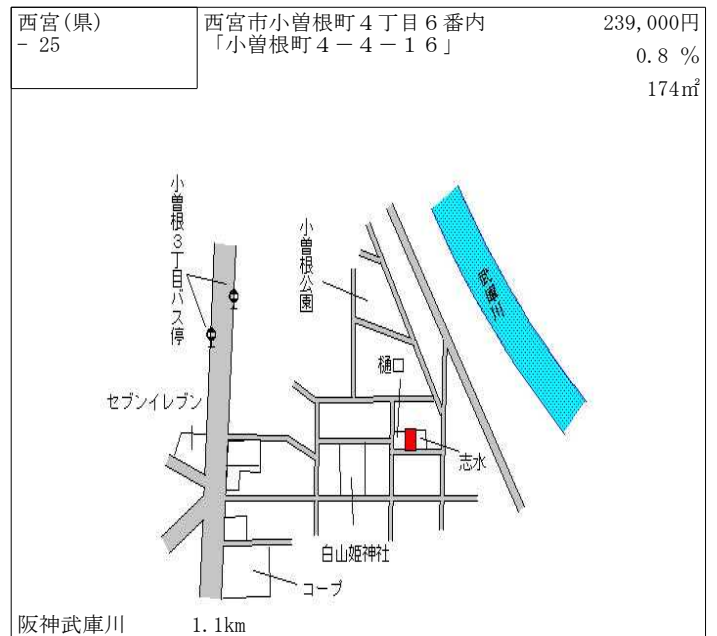

阪急門戸厄神 1.7km

西宮(県) - 6	西宮市神垣町50番7 「神垣町2-22」	247,000円 0.8 % 126㎡
--------------	-------------------------	---------------------------

阪急西宮北口 1.7km

西宮(県) - 7	西宮市桜谷町20番6 「桜谷町12-5」	302,000円 1.3 % 402㎡
--------------	-------------------------	---------------------------

阪急夙川 1.2km

西宮(県) - 8	西宮市獅子ケロ町97番8 「獅子ケロ町8-32」	197,000円 1.0 % 195㎡
--------------	-----------------------------	---------------------------

阪急甲陽園 700m

西宮(県) - 9	西宮市仁川町6丁目126番 「仁川町6-7-7」	180,000円 0.0 % 366㎡
--------------	-----------------------------	---------------------------

阪急仁川 1.3km

西宮(県) - 28	西宮市甲子園春風町22番2 「甲子園春風町6-24」	275,000円 99㎡
---------------	-------------------------------	-----------------

阪神甲子園 1km

西宮(県) - 29	西宮市甲陽園西山町48番8 「甲陽園西山町4-29」	164,000円 0.0 % 305㎡
---------------	-------------------------------	---------------------------