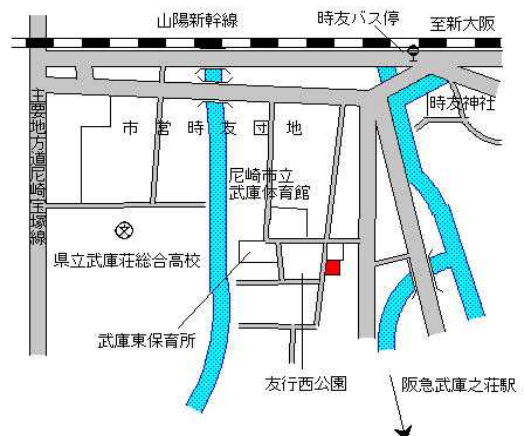

山陽電鉄山陽網干 1.1km

姫路(県) 9-4	姫路市大津区勘兵衛町3丁目2番1 日鉄住金テックスエンジ株式会社	25,500円 1.6% 11,810㎡
--------------	-------------------------------------	----------------------------

山陽電鉄山陽天満 910m

尼崎(県) -1	尼崎市武庫之荘8丁目108番 「武庫之荘8-12-18」	187,000円 0.0% 186㎡
-------------	---------------------------------	--------------------------