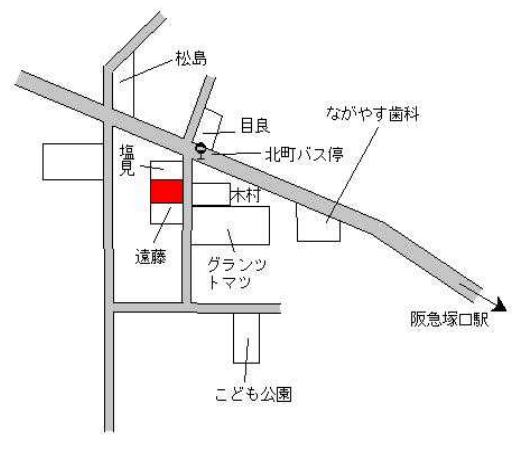

山陽電鉄山陽網干 1.1km

姫路(県) 9-4	姫路市大津区勘兵衛町3丁目2番1 日鉄住金テックスエンジ株式会社	25,500円 1.6% 11,810㎡
--------------	-------------------------------------	----------------------------

山陽電鉄山陽天満 910m

尼崎(県) -1	尼崎市武庫之荘8丁目108番 「武庫之荘8-12-18」	187,000円 0.0% 186㎡
-------------	---------------------------------	--------------------------

阪急武庫之荘 1.9km

尼崎(県) -2	尼崎市大庄西町4丁目157番1 「大庄西町4-10-6-1」	157,000円 ▲ 0.6% 72㎡
-------------	-----------------------------------	---------------------------

阪神尼崎センタープール前 850m

尼崎(県) -3	尼崎市富松町3丁目220番2外 「富松町3-36-22」	215,000円 0.0% 232㎡
-------------	---------------------------------	--------------------------