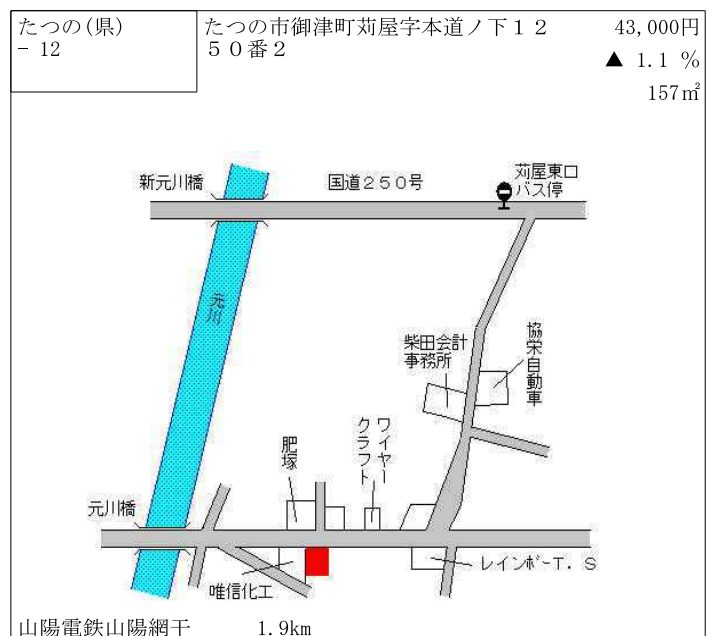

たつの(県) - 1 たつ市の市神岡町大住寺字田河原483番5外 44,900円
▲ 1.8%
218㎡

J R 東舞崎 80m

たつの(県) - 2 たつ市の市龍野町片山字村裏765番6 53,500円
▲ 1.7%
268㎡

J R 本竜野 1.1km

たつの(県) - 3 たつ市の市龍野町堂本字板田319番8 56,500円
▲ 1.7%
157㎡

J R 本竜野 1.5km

たつの(県) - 4 たつ市の市龍野町日山字新田38番30 48,500円
▲ 6.0%
178㎡

J R 本竜野 1.6km

たつの(県) - 5 たつ市の市新宮町新宮字池ノ端519番11 44,700円
▲ 2.8%
165㎡

J R 播磨新宮 700m

たつの(県) - 6 たつ市の市揖西町中垣内字重蓮寺甲1471番129 36,600円
▲ 5.2%
165㎡

J R 本竜野 3.6km

たつの(県) - 13	たつの市揖保川町浦部字鶴野目 1 9 3 番 1 0 外	15,500円 ▲ 3.1 % 238㎡
----------------	---------------------------------	----------------------------

ダンロップタイヤ近畿株式会社

J R 竜野 400m

たつの(県) 9 - 1	たつの市龍野町大道字古三味 3 7 4 番 3 外	26,700円 ▲ 3.3 % 4,785㎡
-----------------	------------------------------	------------------------------

J R 本竜野 2.1km