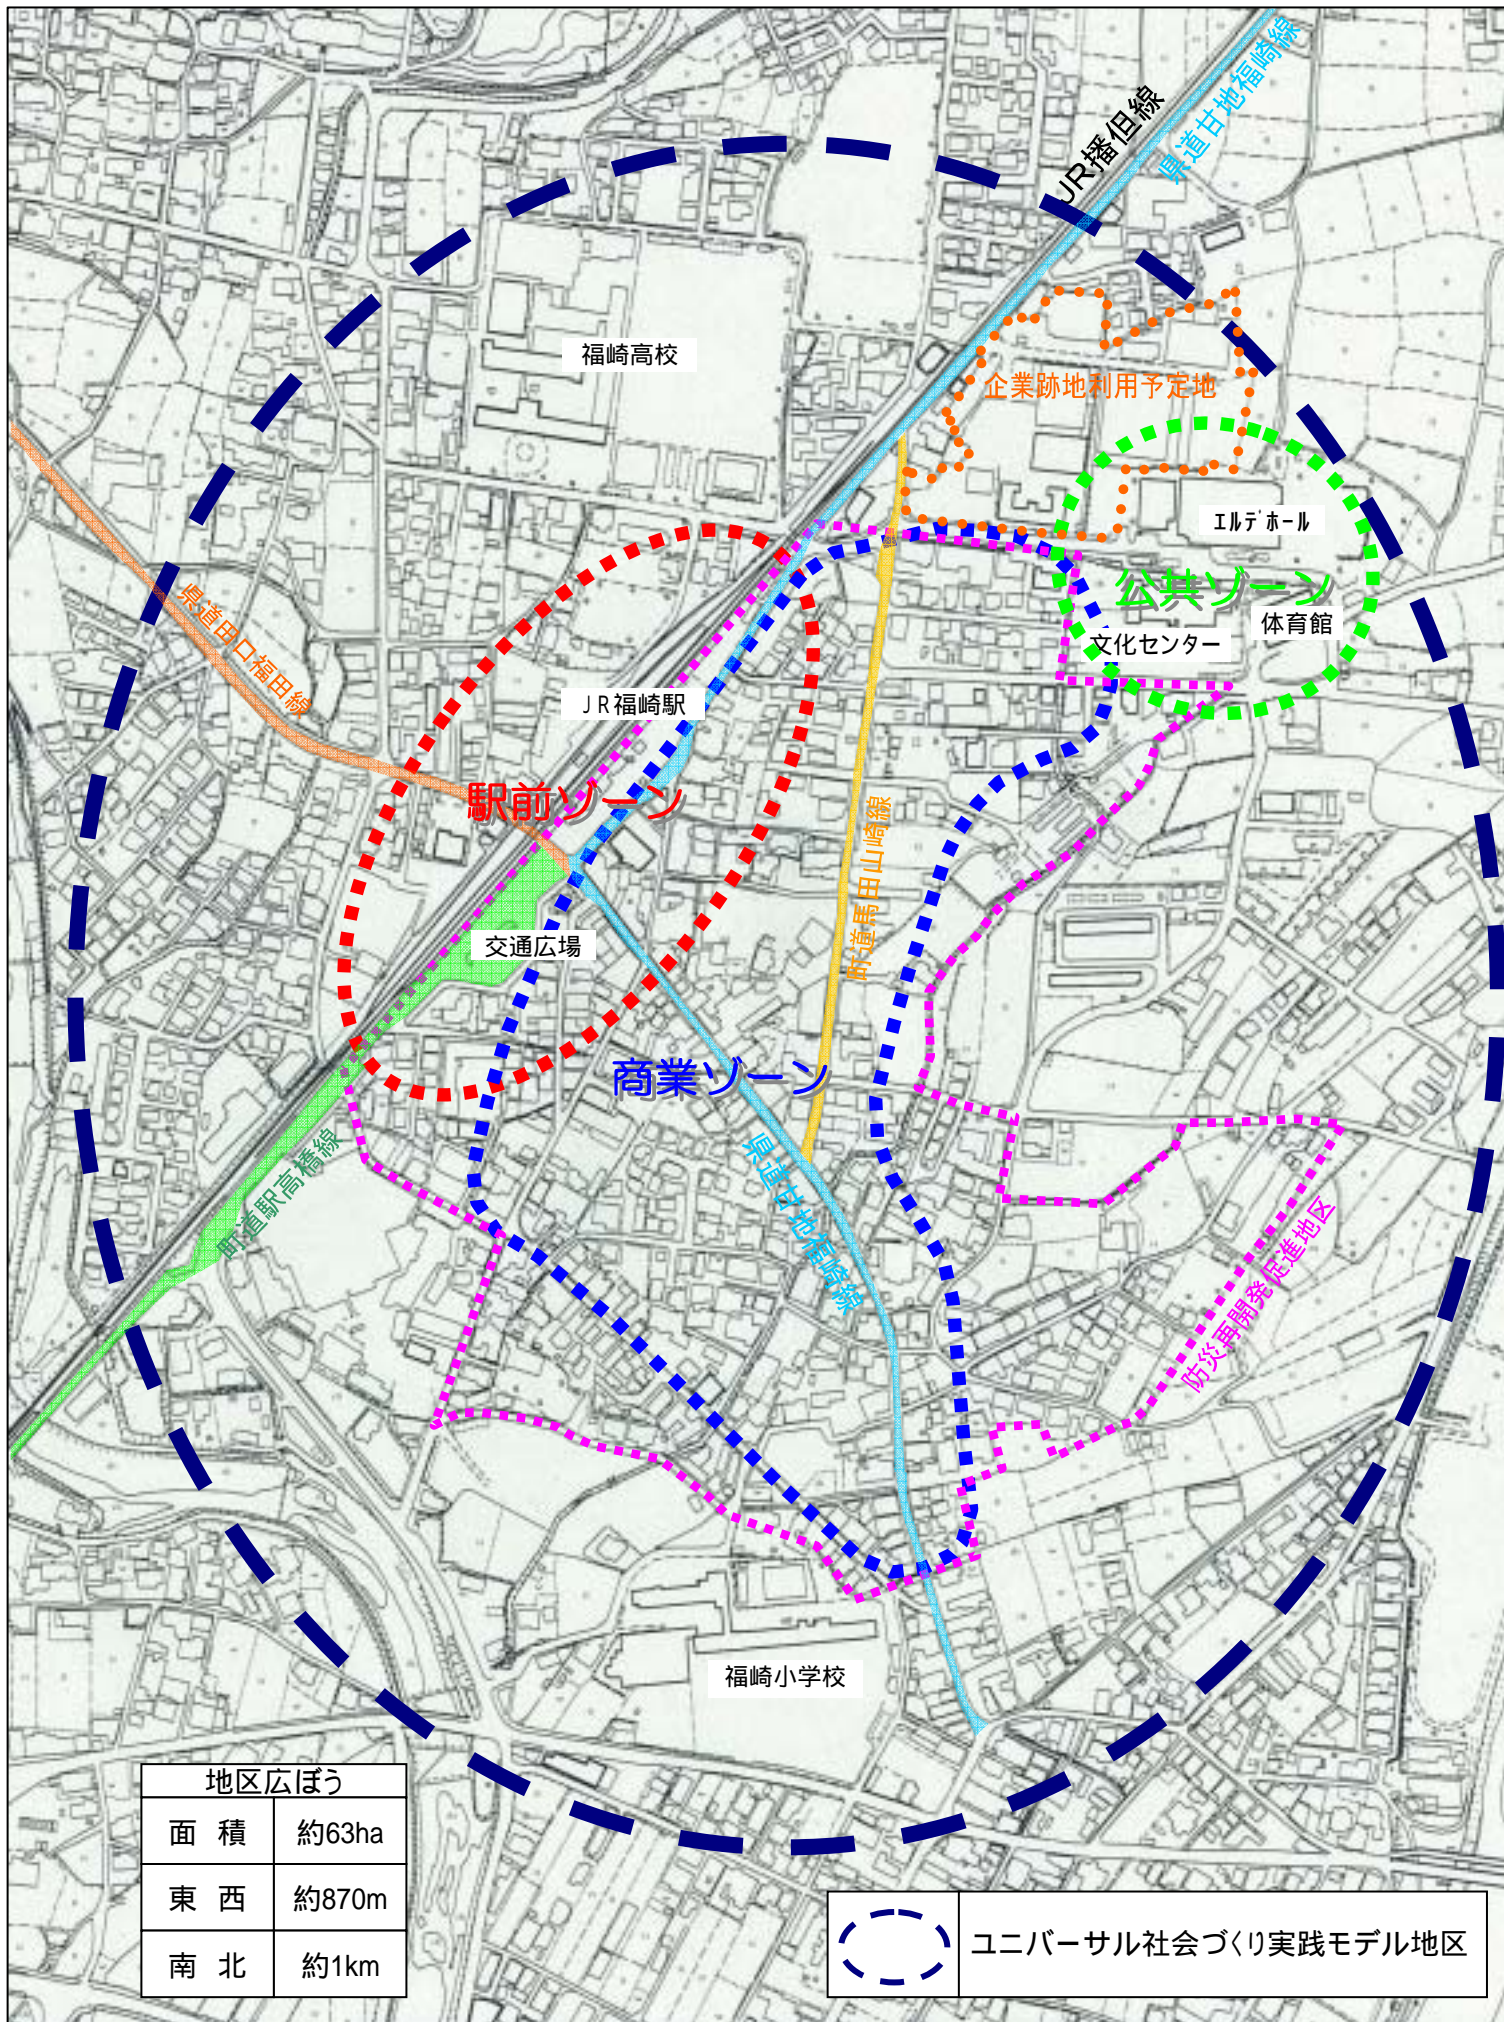

福崎ユニバーサル推進地区（JR福崎駅周辺）位置図

| 地区広ぼう | |
|-------|-------|
| 面積 | 約63ha |
| 東西 | 約870m |
| 南北 | 約1km |

ユニバーサル社会づくり実践モデル地区