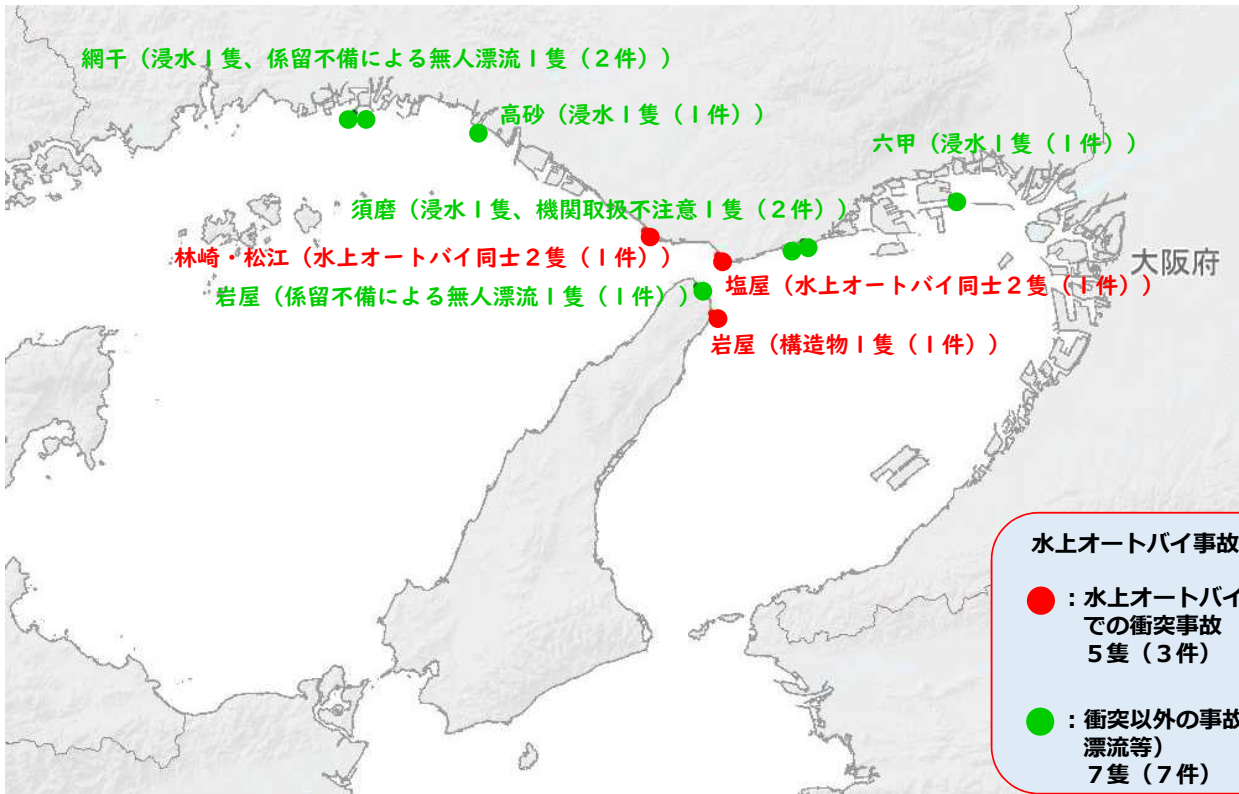

## 水上オートバイの事故（令和3年）

## 水上オートバイの事故（令和4年 速報値）