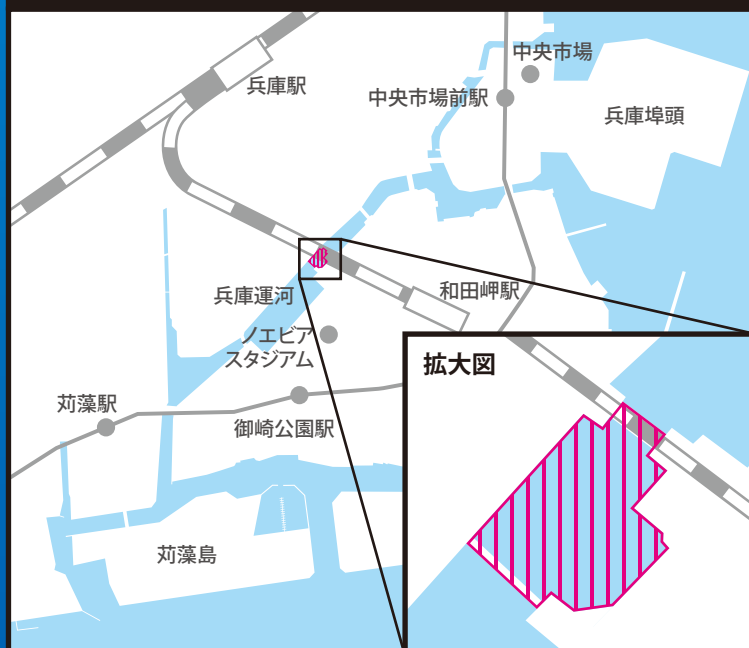

# 令和4年5月1日より 水上オートバイ・プレジャーボート等 下記の区域が **進入禁止**となりました

違反した場合 **5万円以下の過料** が科されます

## 須磨海岸

## 兵庫運河

(C)PASCO CORPORATION (C)INCREMENT P CORPORATION

須磨海岸・兵庫運河ではこれまで、水上オートバイ等による危険な運転により、水面利用者の安全が問題となっています。

対策として、神戸市条例で航行禁止区域を定めました。航行ルール・マナーを守り、安全航行をお願いします。

詳細は ▲