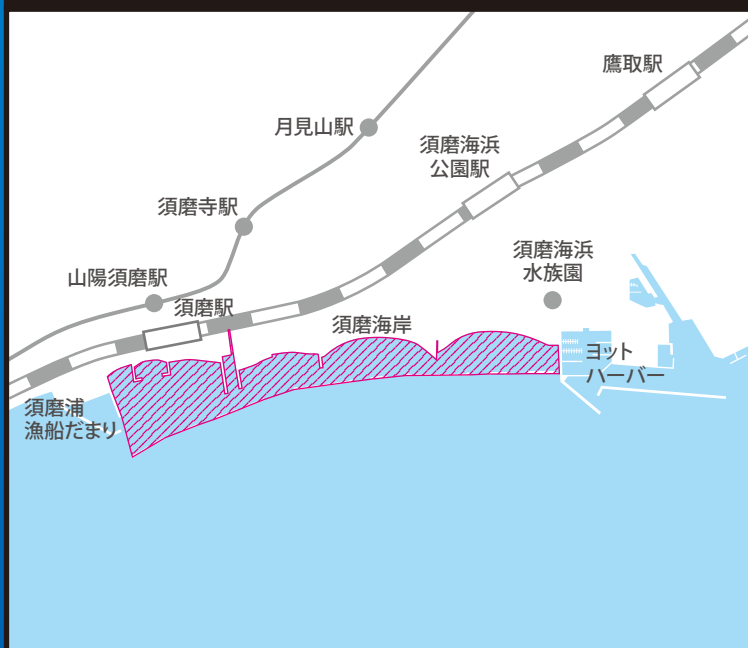

# 令和4年5月1日より 水上オートバイ・プレジャーボート等 下記の区域が **進入禁止**となりました

違反した場合 **5万円以下の過料** が科されます

## 須磨海岸

## 兵庫運河

(C)PASCO CORPORATION (C)INCREMENT P CORPORATION

須磨海岸・兵庫運河ではこれまで、水上オートバイ等による危険な運転により、水面利用者の安全が問題となっています。

対策として、神戸市条例で航行禁止区域を定めました。航行ルール・マナーを守り、安全航行をお願いします。

詳細は ▲