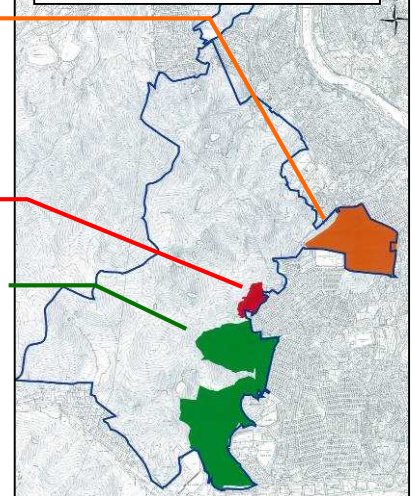

参画と協働による森づくり活動事例

③武庫山地区(H18.4～)

団体名：ひょうご県 武庫山の森づくりの会
活動範囲：約 15ha
参加者数：49名

②光ガ丘地区(H21.4～)

団体名：光が丘里山クラブそら宙
活動範囲：約 2ha
参加者数：11名

①ゆずり葉地区(H19.4～)

団体名：櫻守さくらもりの会
活動範囲：約 28ha
参加者数：53名

住民参加の森づくり活動地区

〈武庫川ブロック〉

竹林伐採①②③

作業道の構築①②③

遊歩道の整備①

森づくり体験
(記念植樹)

森づくり体験 (記念植樹) ①

【 森林環境教育 (ゆずり葉地区) の取り組み】

『環境学習・自然体験』 ～ 苗木の植え付け・間伐体験学習 等 ～

子どもたちが地域と自然を学ぶ場として活用し、苗木の植え付けや間伐作業などの体験を通じ、『森林環境教育の取り組み』を進めている。