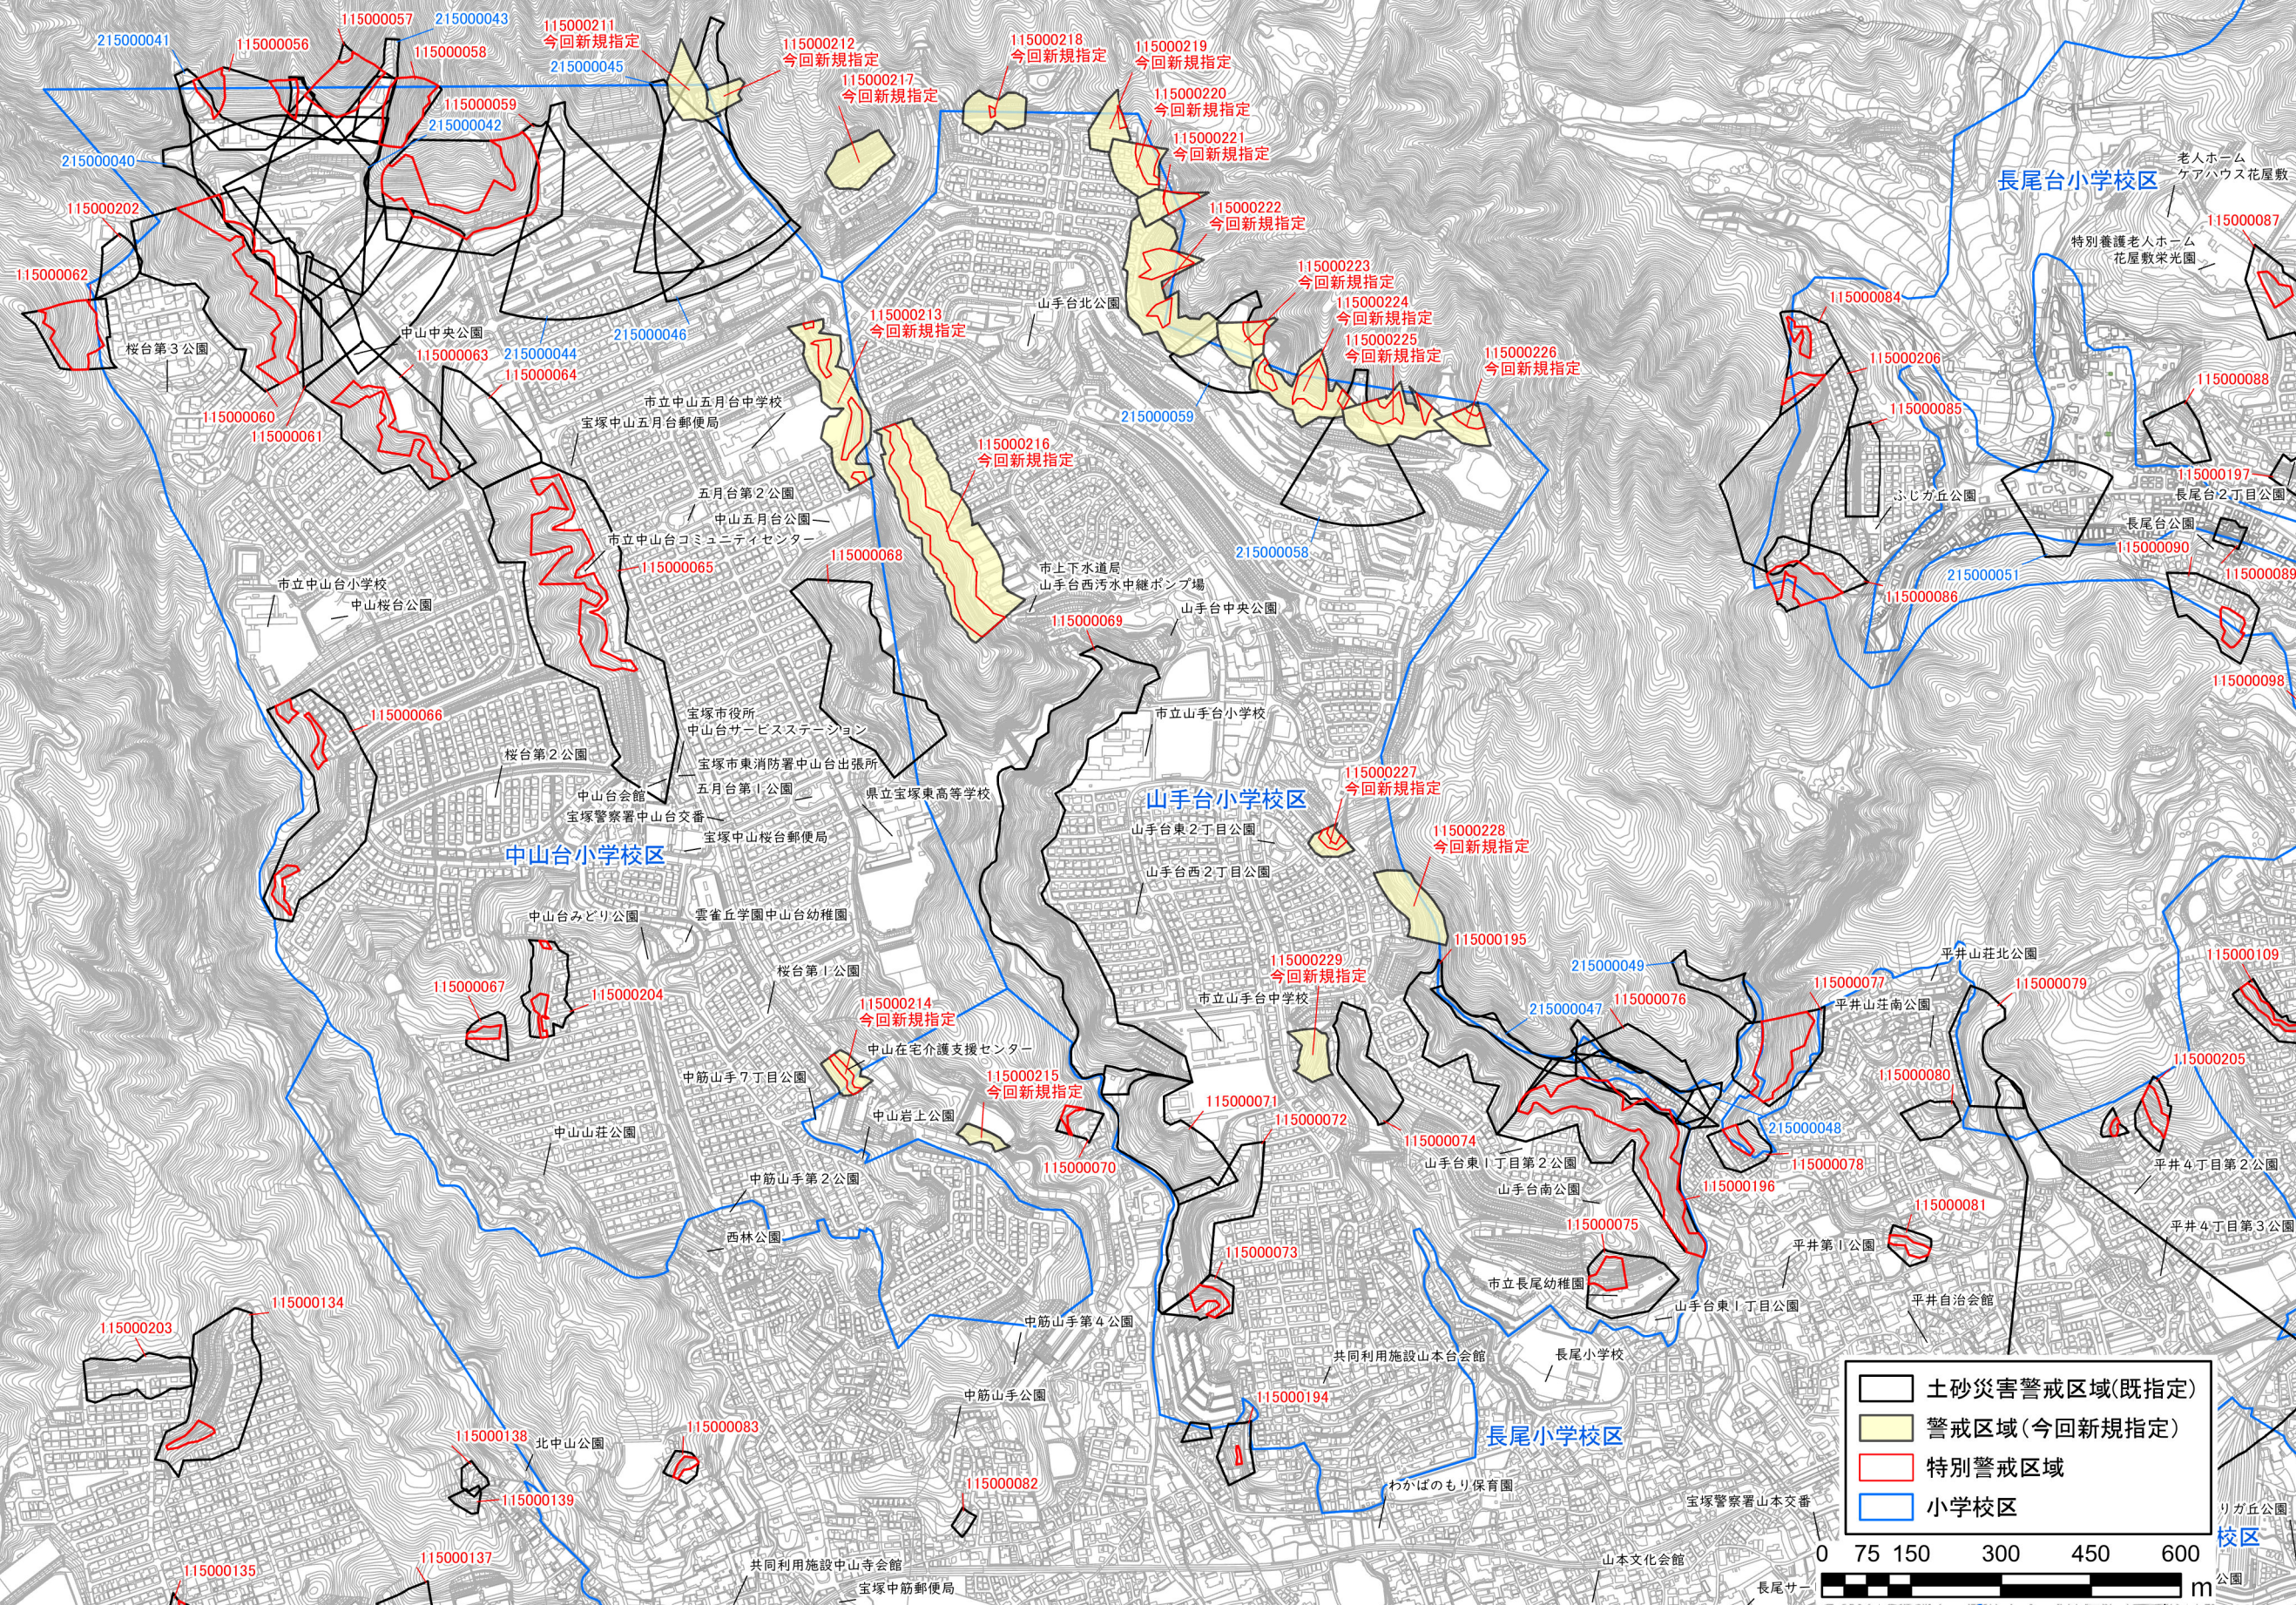

指定箇所位置図 (中山台・山手台小学校区)

- 土砂災害警戒区域(既指定)
- 警戒区域(今回新規指定)
- 特別警戒区域
- 小学校区